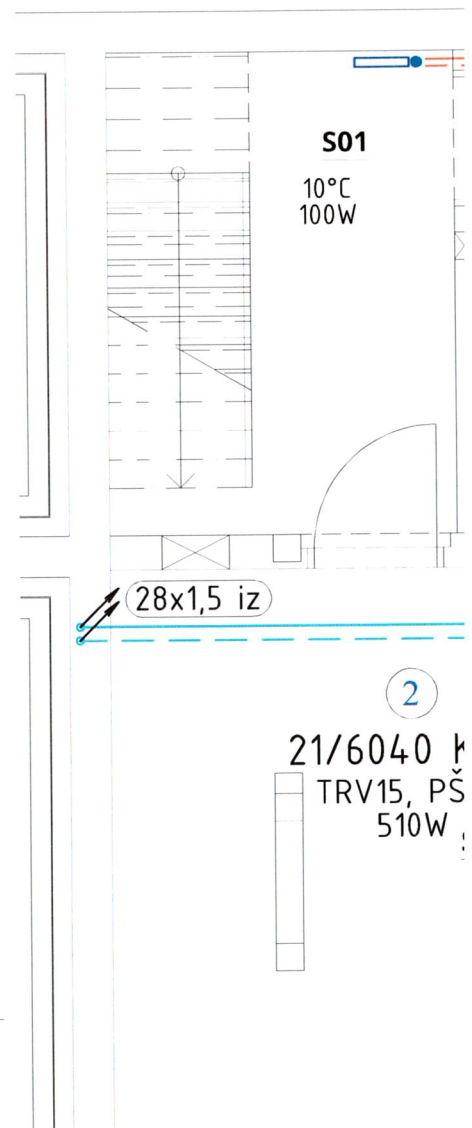

- UZLY JEDNOTEK VZT, 8,4kW, 70/50 °C, Cu22x1
 1x KULOVÝ KOHOUT DN20
 1x ČERPADLO ALPHA2 DN25-40, 230V
 1x FILTR DN20
 1x ELEKTRO VENTIL DN15 (ODSOUHLASIT S VZT)
 1x VYPOUŠTĚCÍ KOHOUT DN15
 1x KULOVÝ KOHOUT DN10
 1x AUTOM. ODVZDUŠ VENTIL DN10