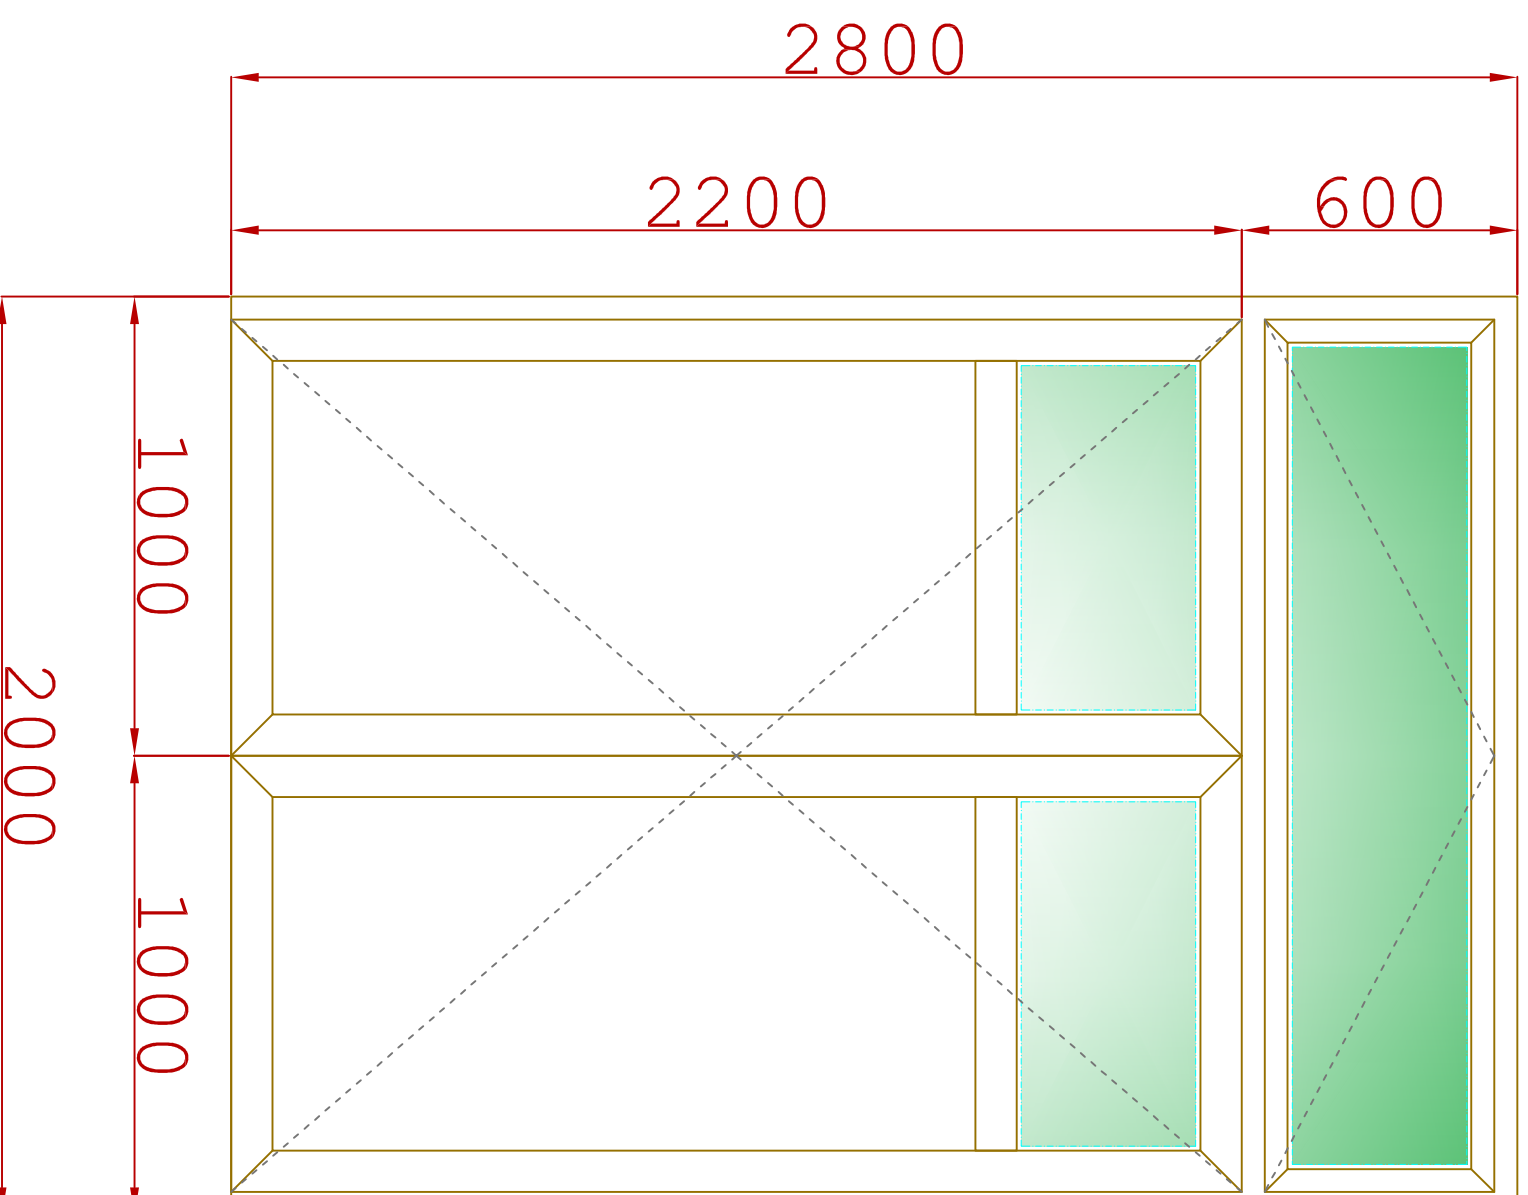

VCHODOVÉ DVEŘE

pohled zvenku

- OTEVÍRÁNÍ DVEŘNÍCH KŘÍDEL DOVNITŘ
- OTEVÍRÁNÍ VENTILACE DOVNITŘ
- DEKOR TMAVÝ DUB, NEBO PODOBNÝ
- ZASKLENÍ KÚRA ČIRÁ
- BEZPEČNOSTNÍ KOVÁNÍ KLIKA - KLIKA HNĚDÝ ELOX

VRATA DÍLNA

pohled zvenku

- OTEVÍRÁNÍ DVEŘNÍCH KŘÍDEL VEN
- OTEVÍRÁNÍ VENTILACE DOVNITŘ
- DEKOR TMAVÝ DUB, NEBO PODOBNÝ
- ZASKLENÍ KÚRA ČIRÁ
- BEZPEČNOSTNÍ KOVÁNÍ KLIKA - KLIKA HNĚDÝ ELOX