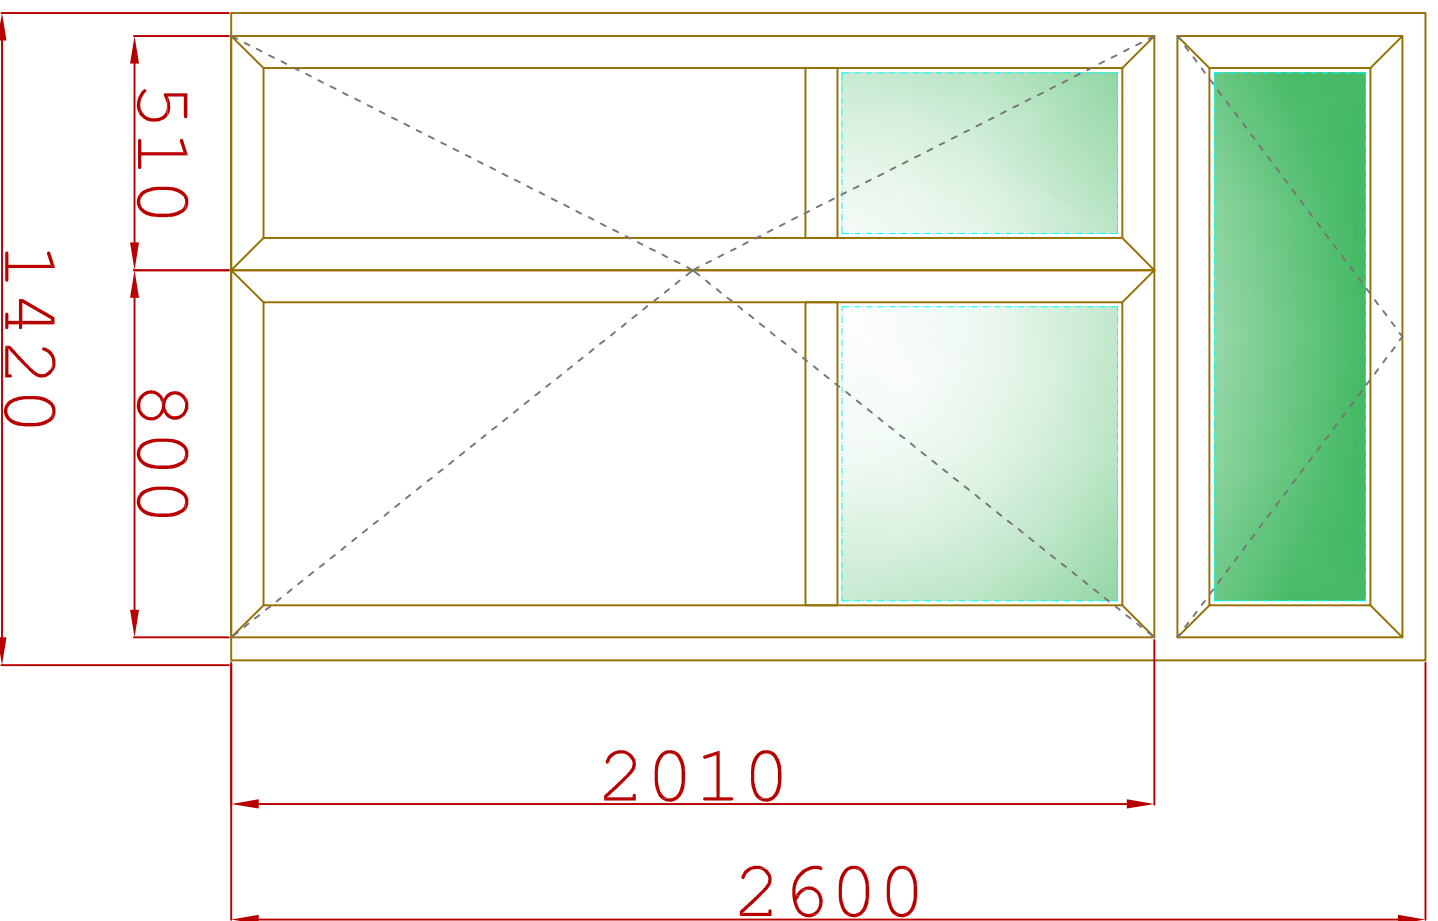

VCHODOVÉ DVEŘE

pohled zvenku

- OTEVÍRÁNÍ DVEŘNÍCH KŘÍDEL DOVNITŘ
- OTEVÍRÁNÍ VENTILACE DOVNITŘ
- DEKOR TMAVÝ DUB, NEBO PODOBNÝ
- ZASKLENÍ KÚRA ČIRÁ
- BEZPEČNOSTNÍ KOVÁNÍ KLIKA - KLIKA HNĚDÝ ELOX

VRATA DÍLNA

pohled zvenku

- OTEVÍRÁNÍ DVEŘNÍCH KŘÍDEL VEN
- OTEVÍRÁNÍ VENTILACE DOVNITŘ
- DEKOR TMAVÝ DUB, NEBO PODOBNÝ
- ZASKLENÍ KÚRA ČIRÁ
- BEZPEČNOSTNÍ KOVÁNÍ KLIKA - KLIKA HNĚDÝ ELOX