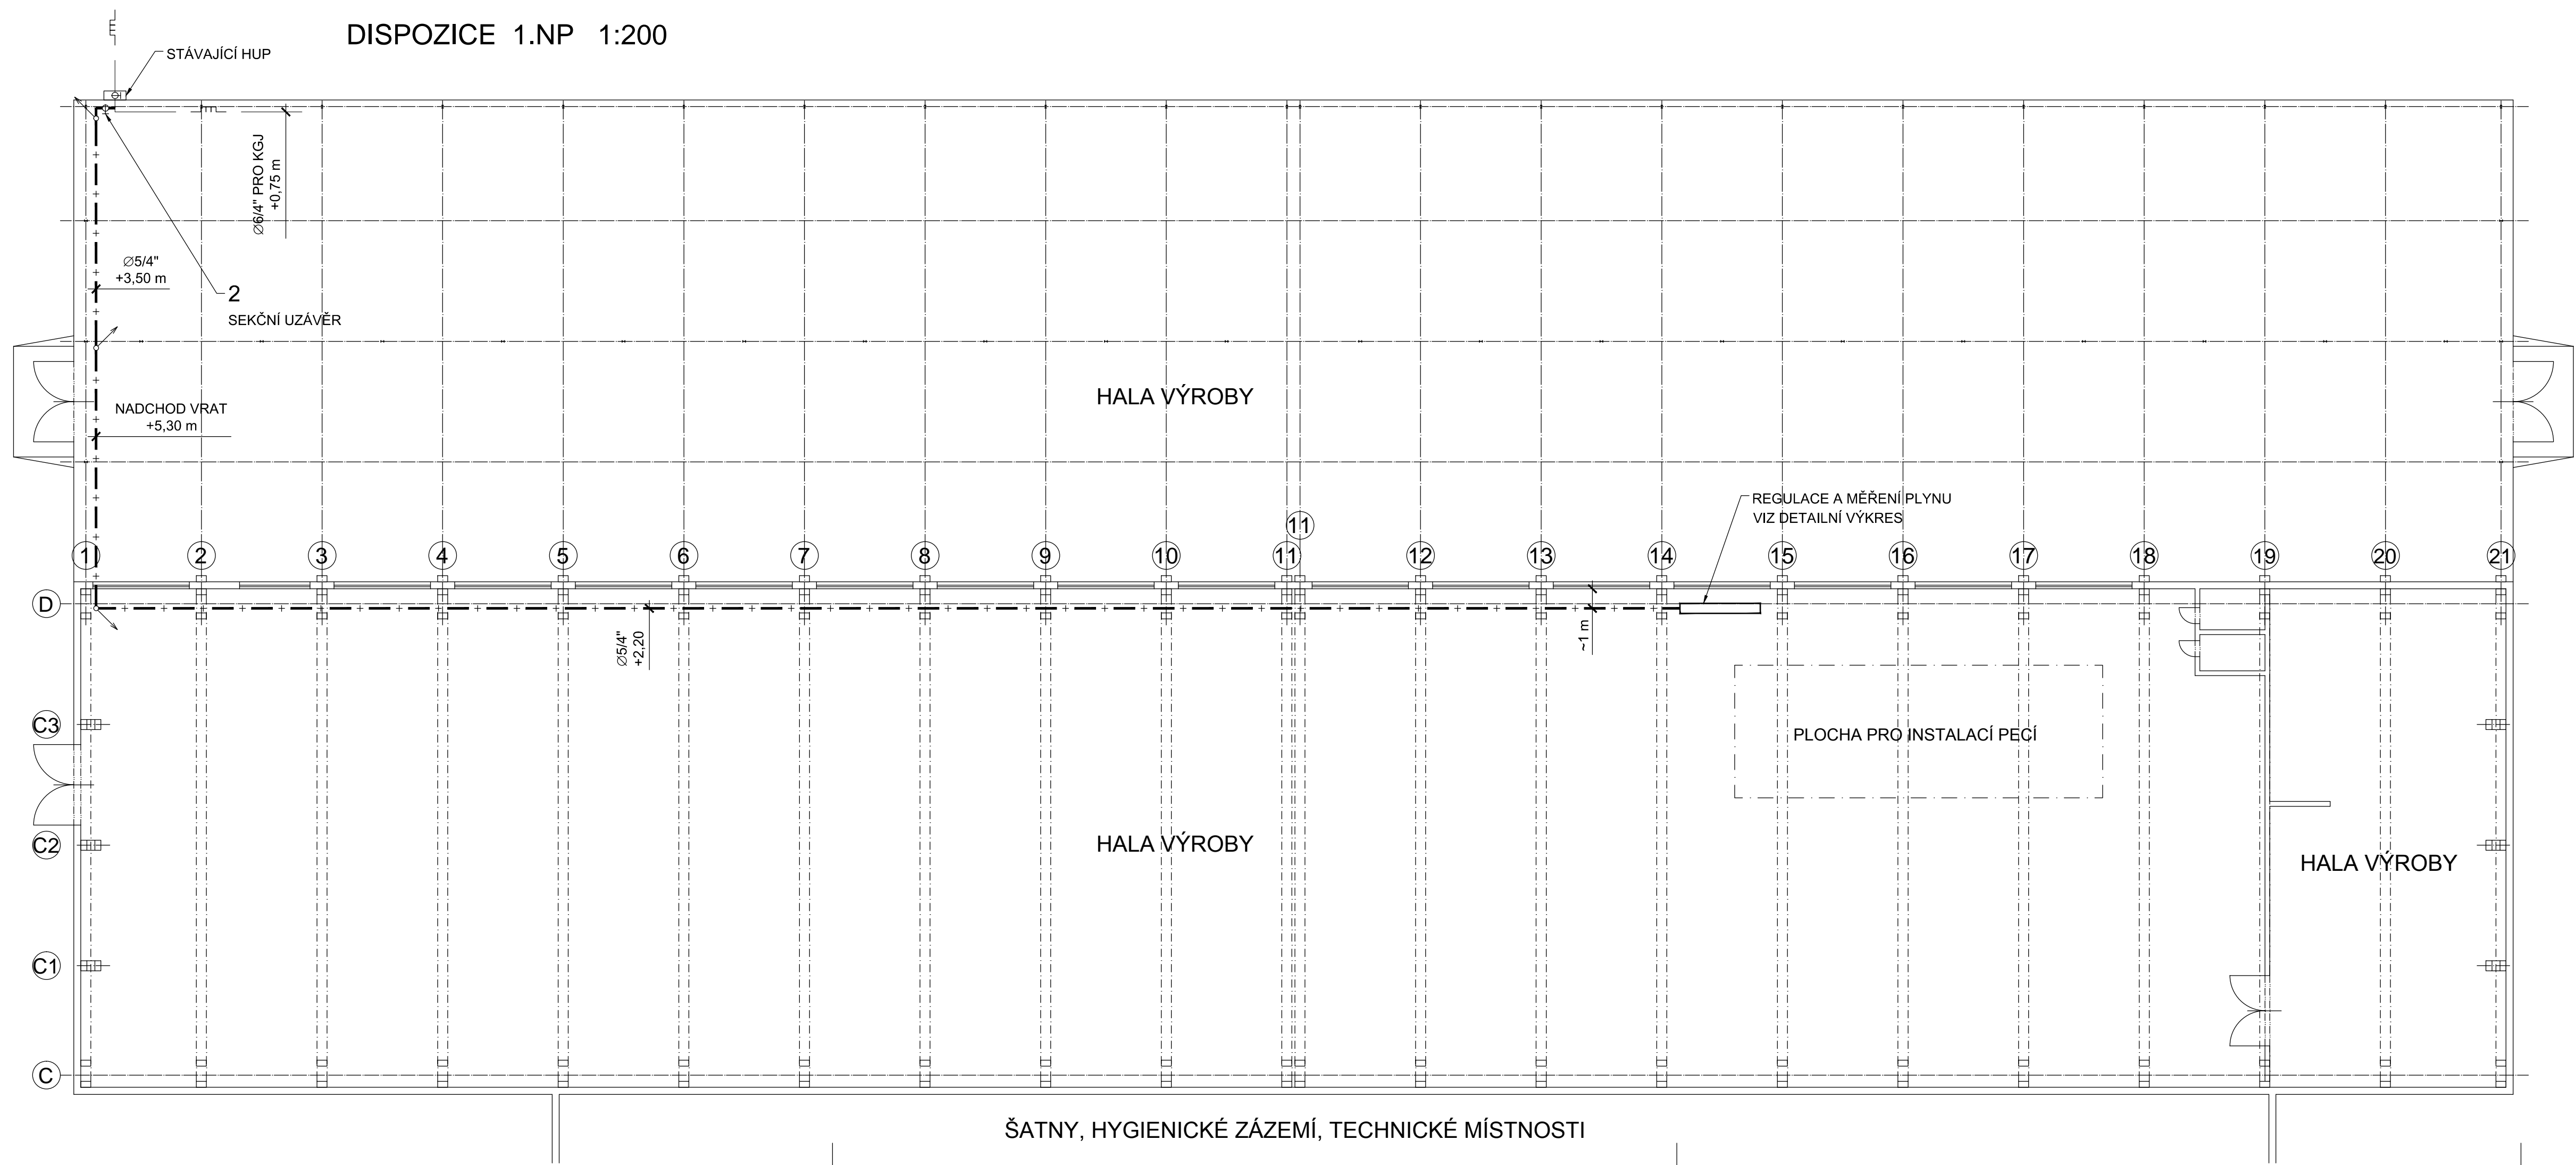

DISPOZICE 1.NP 1:200

LEGENDA :
— — STÁVAJÍCÍ PLYNOVOD
— + — NOVÝ PLYNOVOD