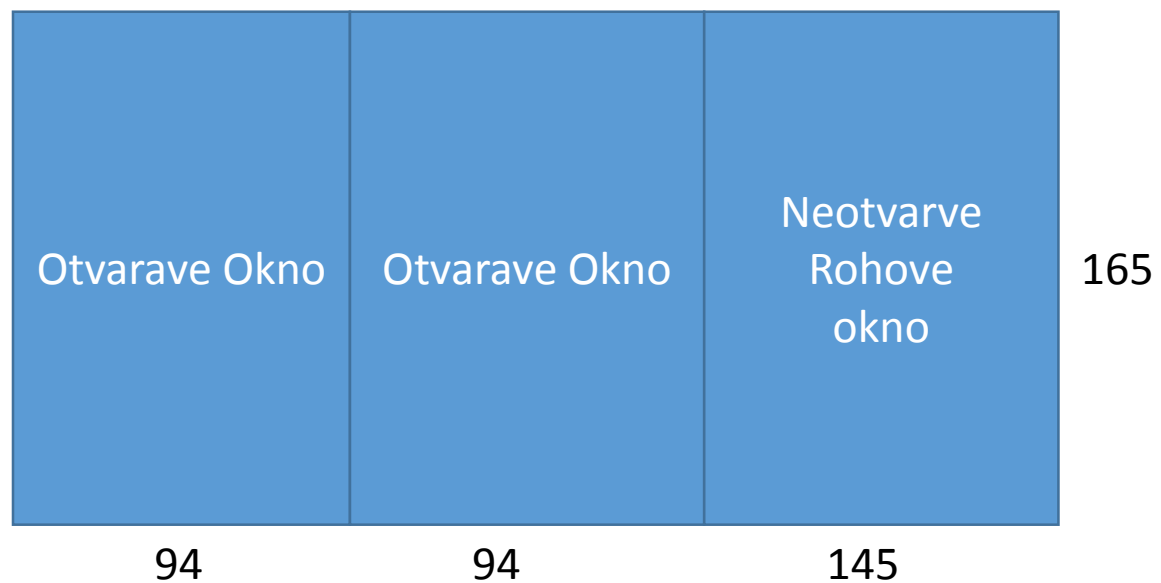

1 Poschodie - juh