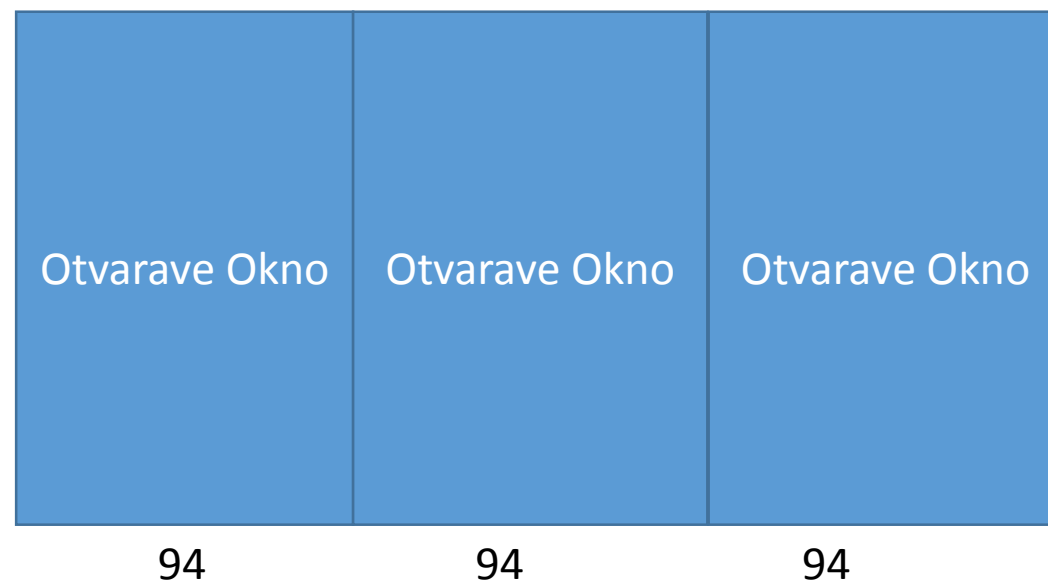

1 Poschodie - juh