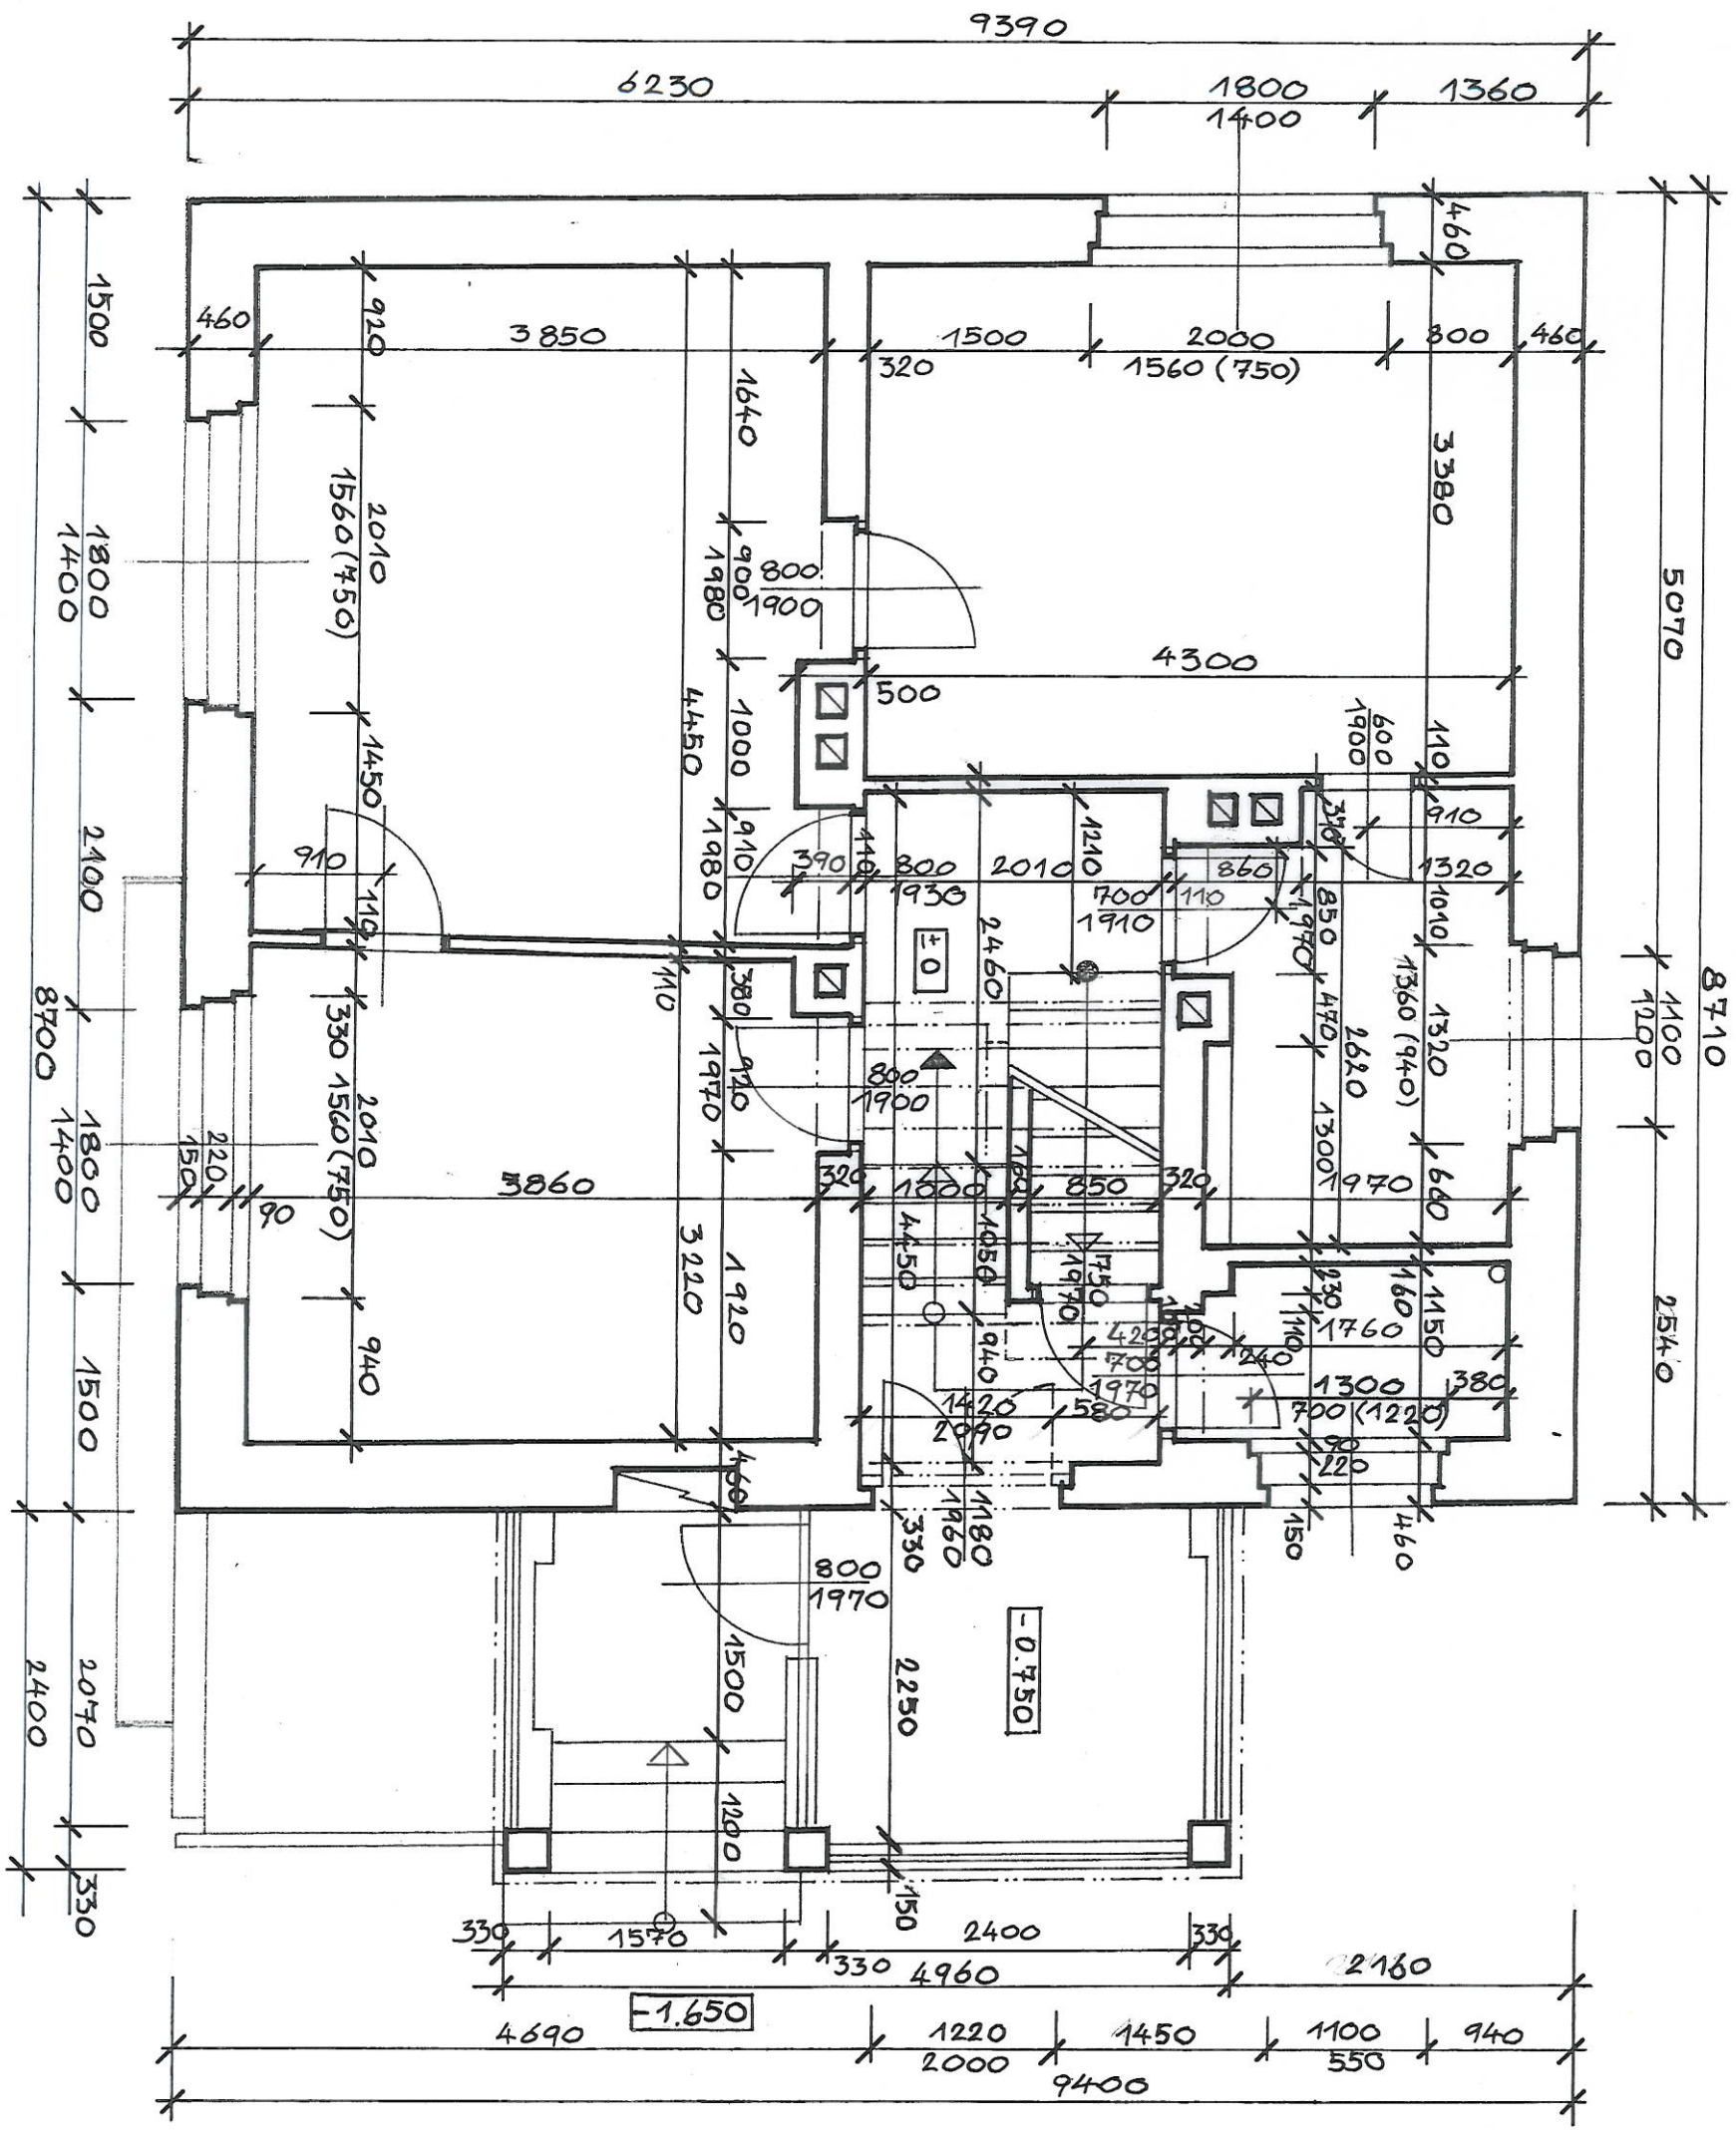

SUTEREN

PRÍZEMÍ

PODKROVI