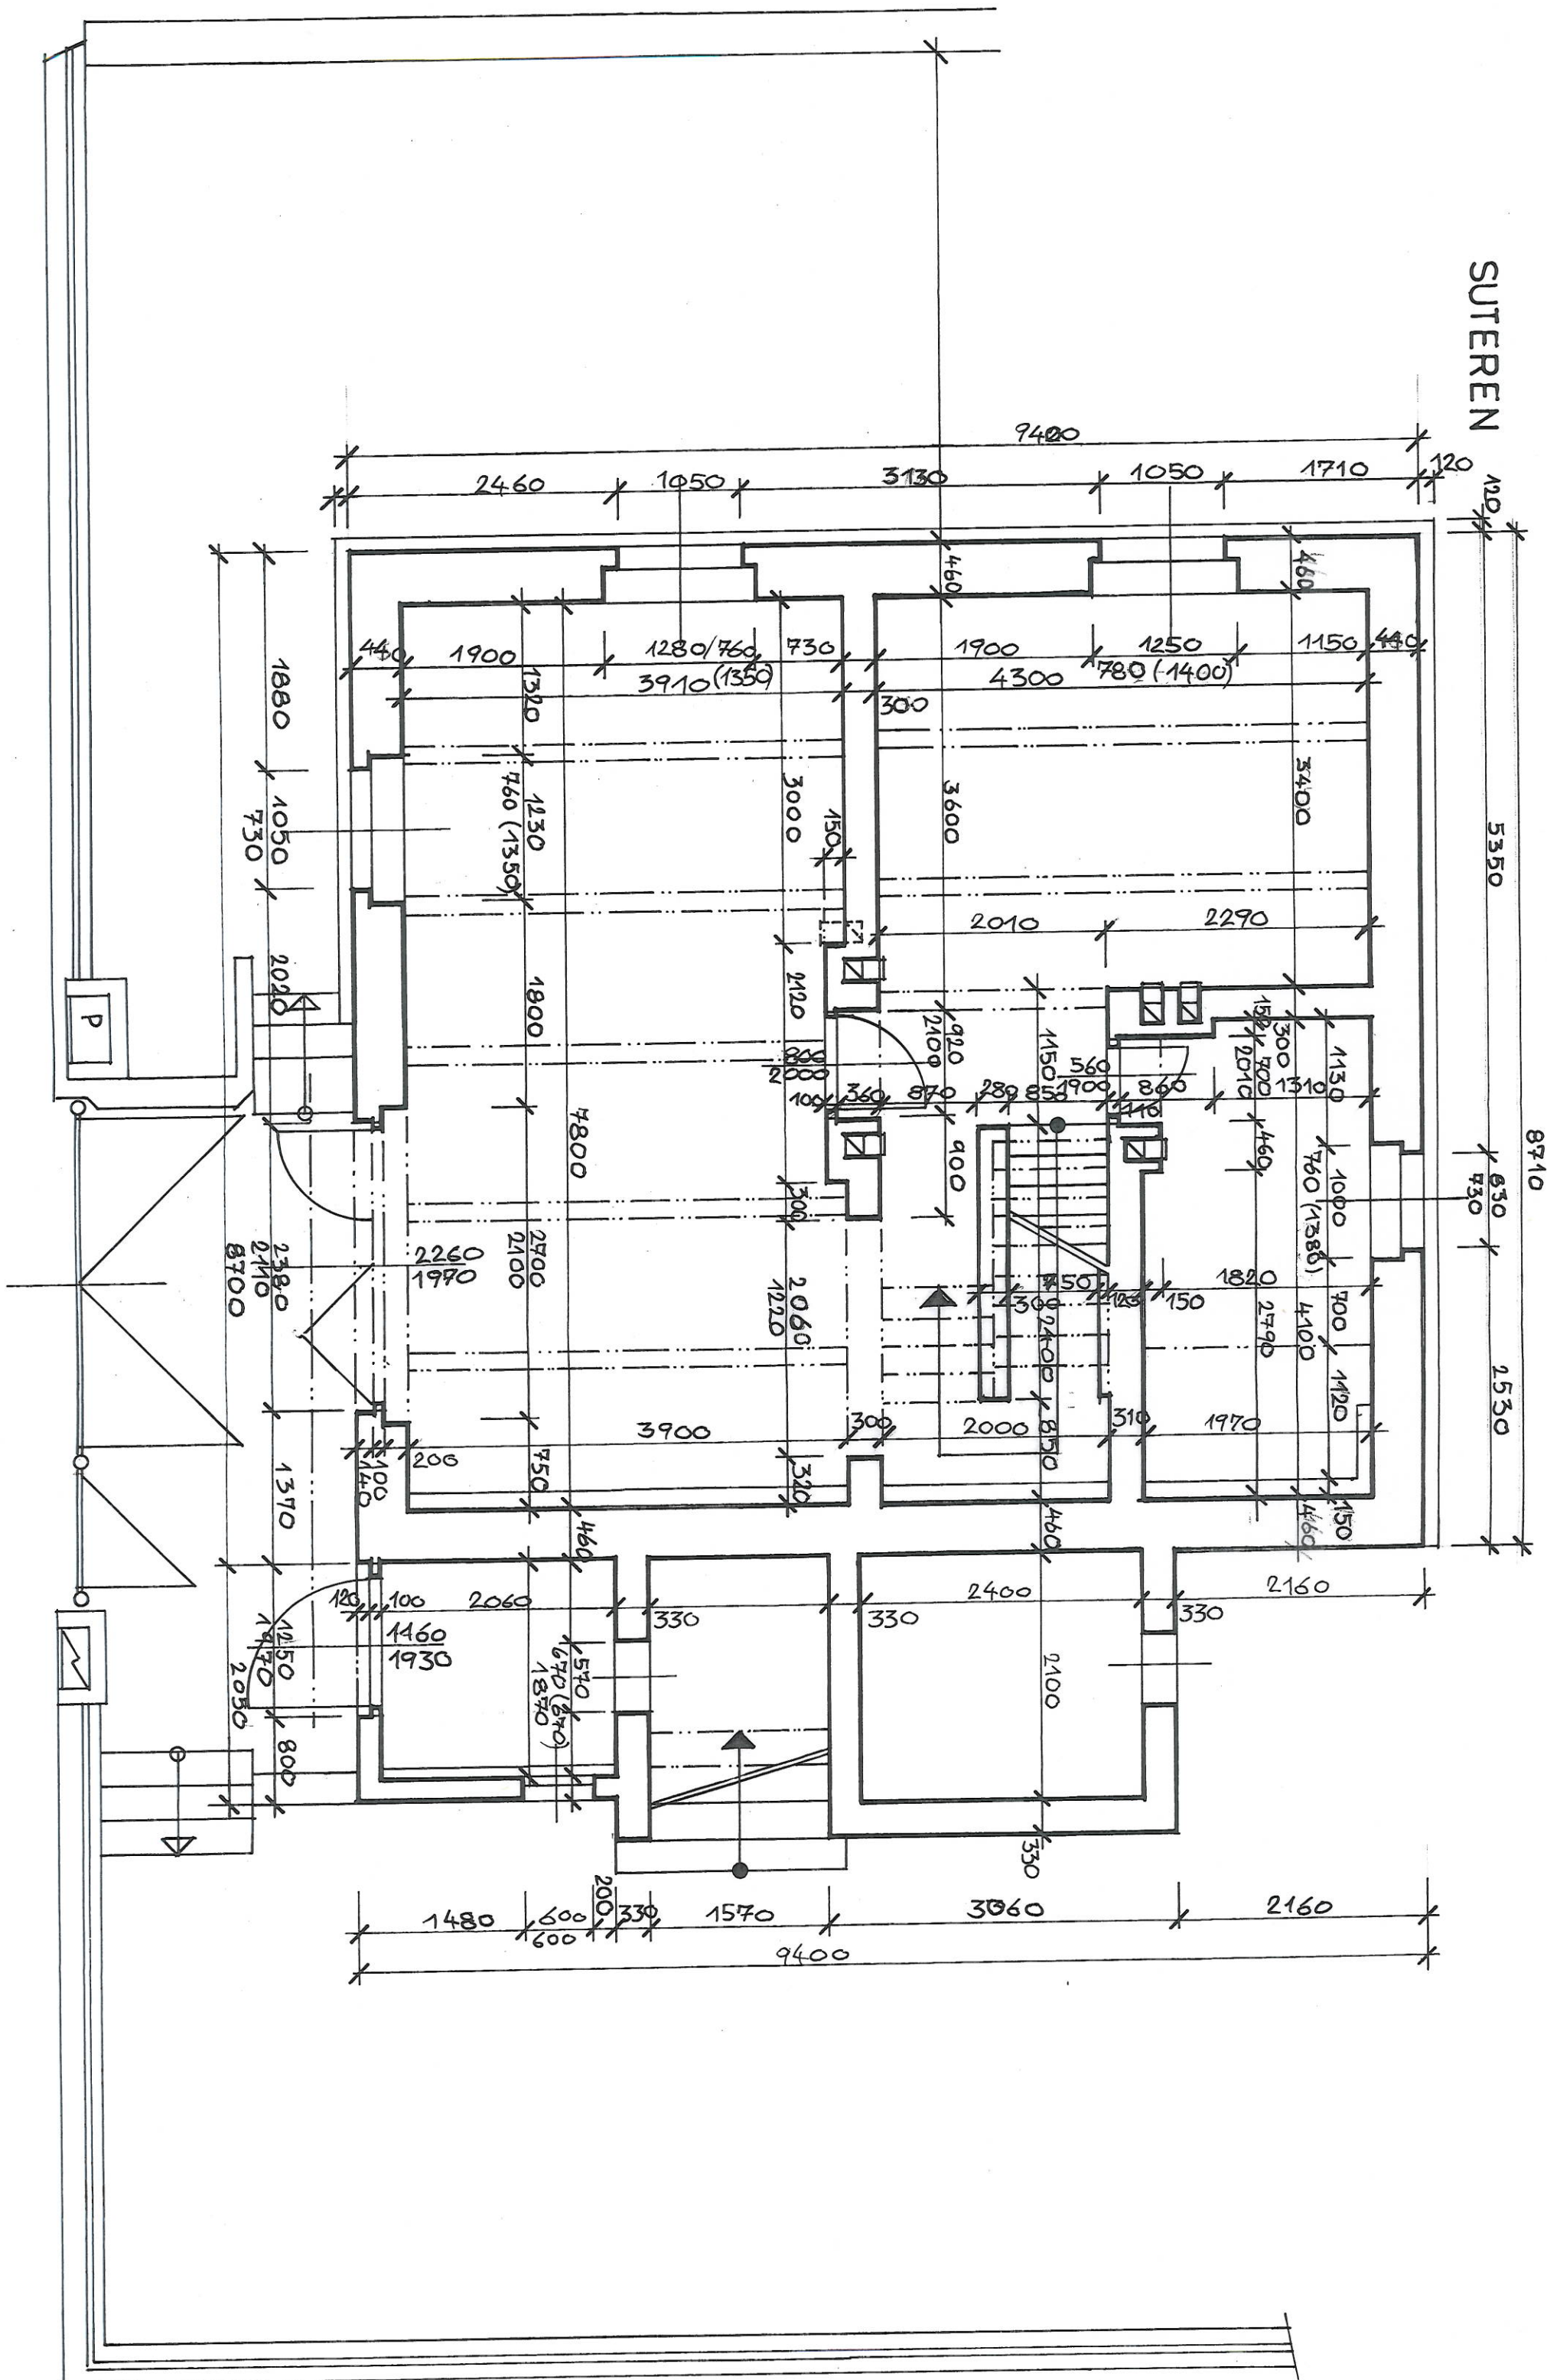

SUTEREN

PRÍZEMÍ

PODKROVI