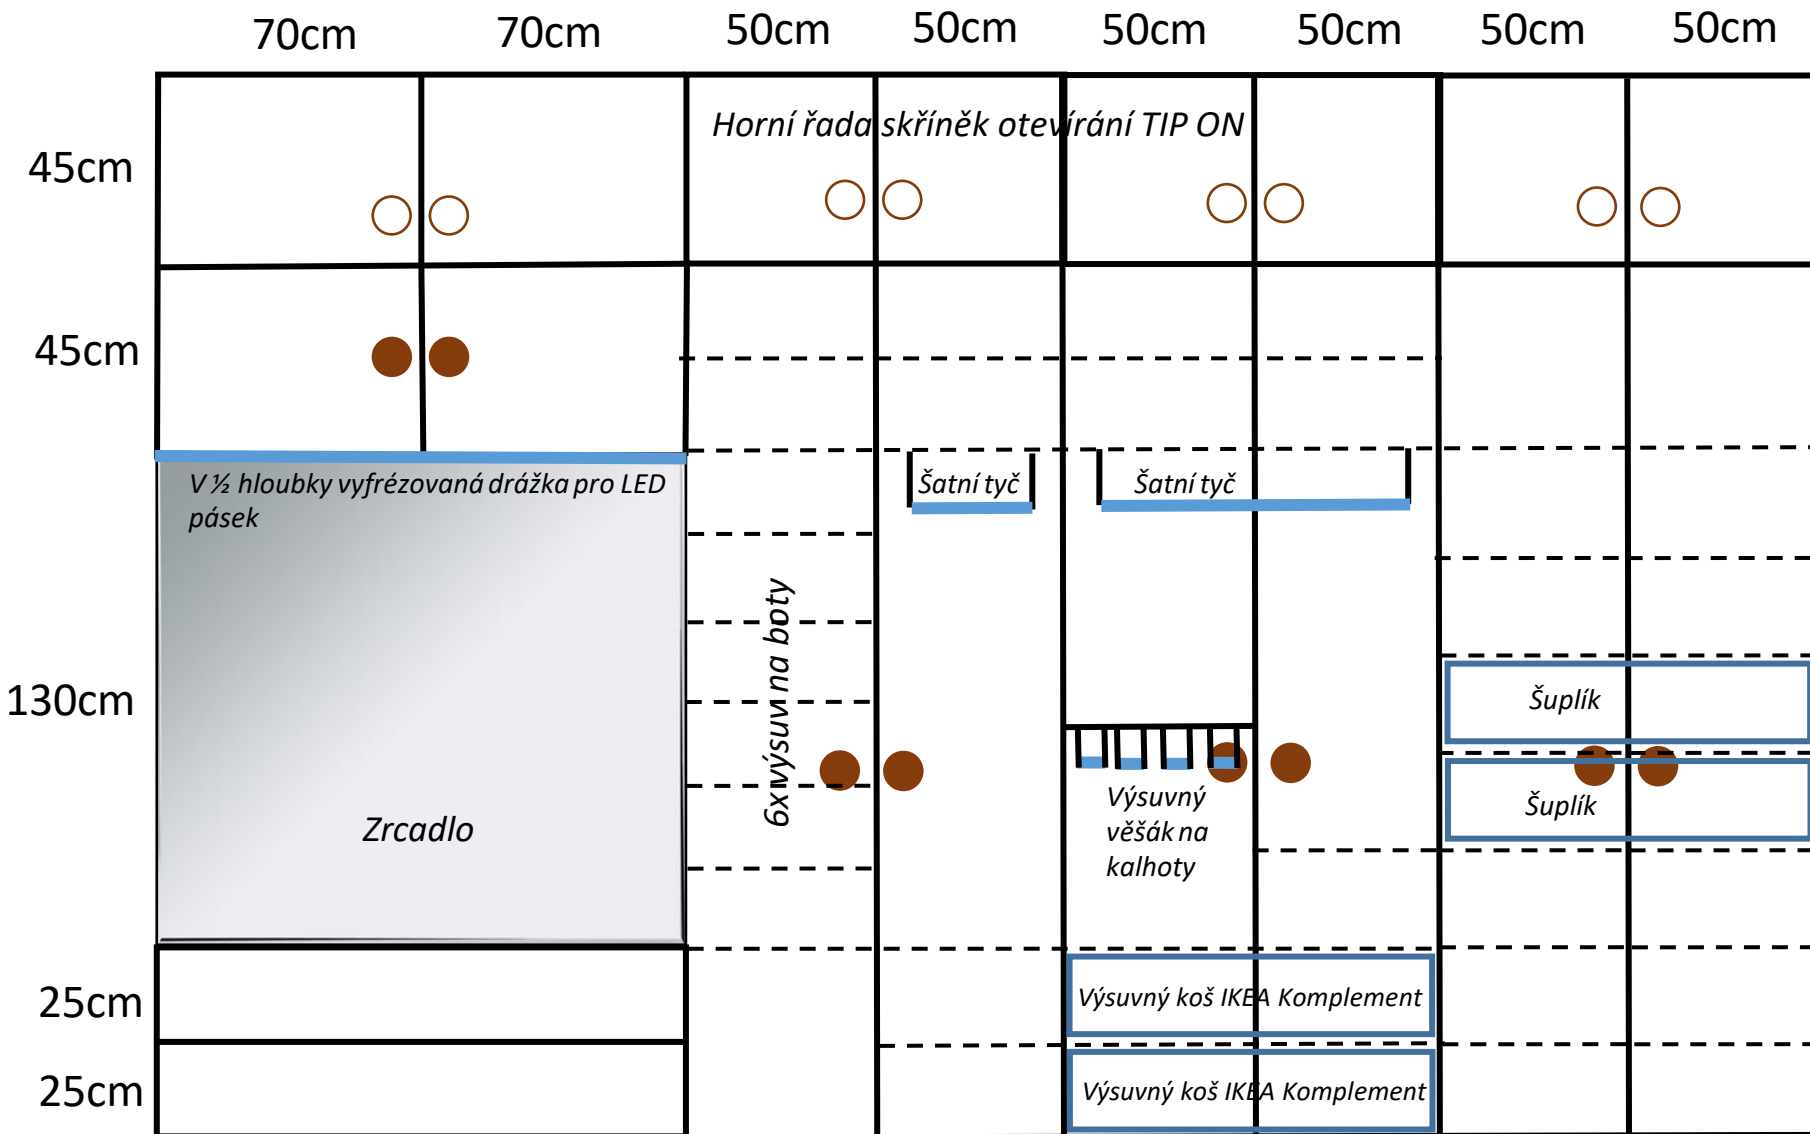

Vestavěná skříň do chodby 1/2

Materiál: korpus dřevodekor DUB, dvířka bílá, madla viz. obrázek na dalším slajdu, ABS hrany všude 2mm (korpus, poličky+dvířka), hloubka skříně = 60 cm

Vestavěná skříň do chodby 2/2

Skříň do komory

Materiál: korpus dřevodekor DUB, bez dvířek, ABS hrany všude 2mm (korpus, poličky), hloubka skříňe = 50 cm, bez dvířek

Nábytková stěna do dětského pokoje 1/2

Materiál: korpus dřevodekor DUB, dvířka a poličky bílé, ABS hrany všude 2mm (korpus, poličky, dvířka)

Nábytková stěna do dětského pokoje 2/2