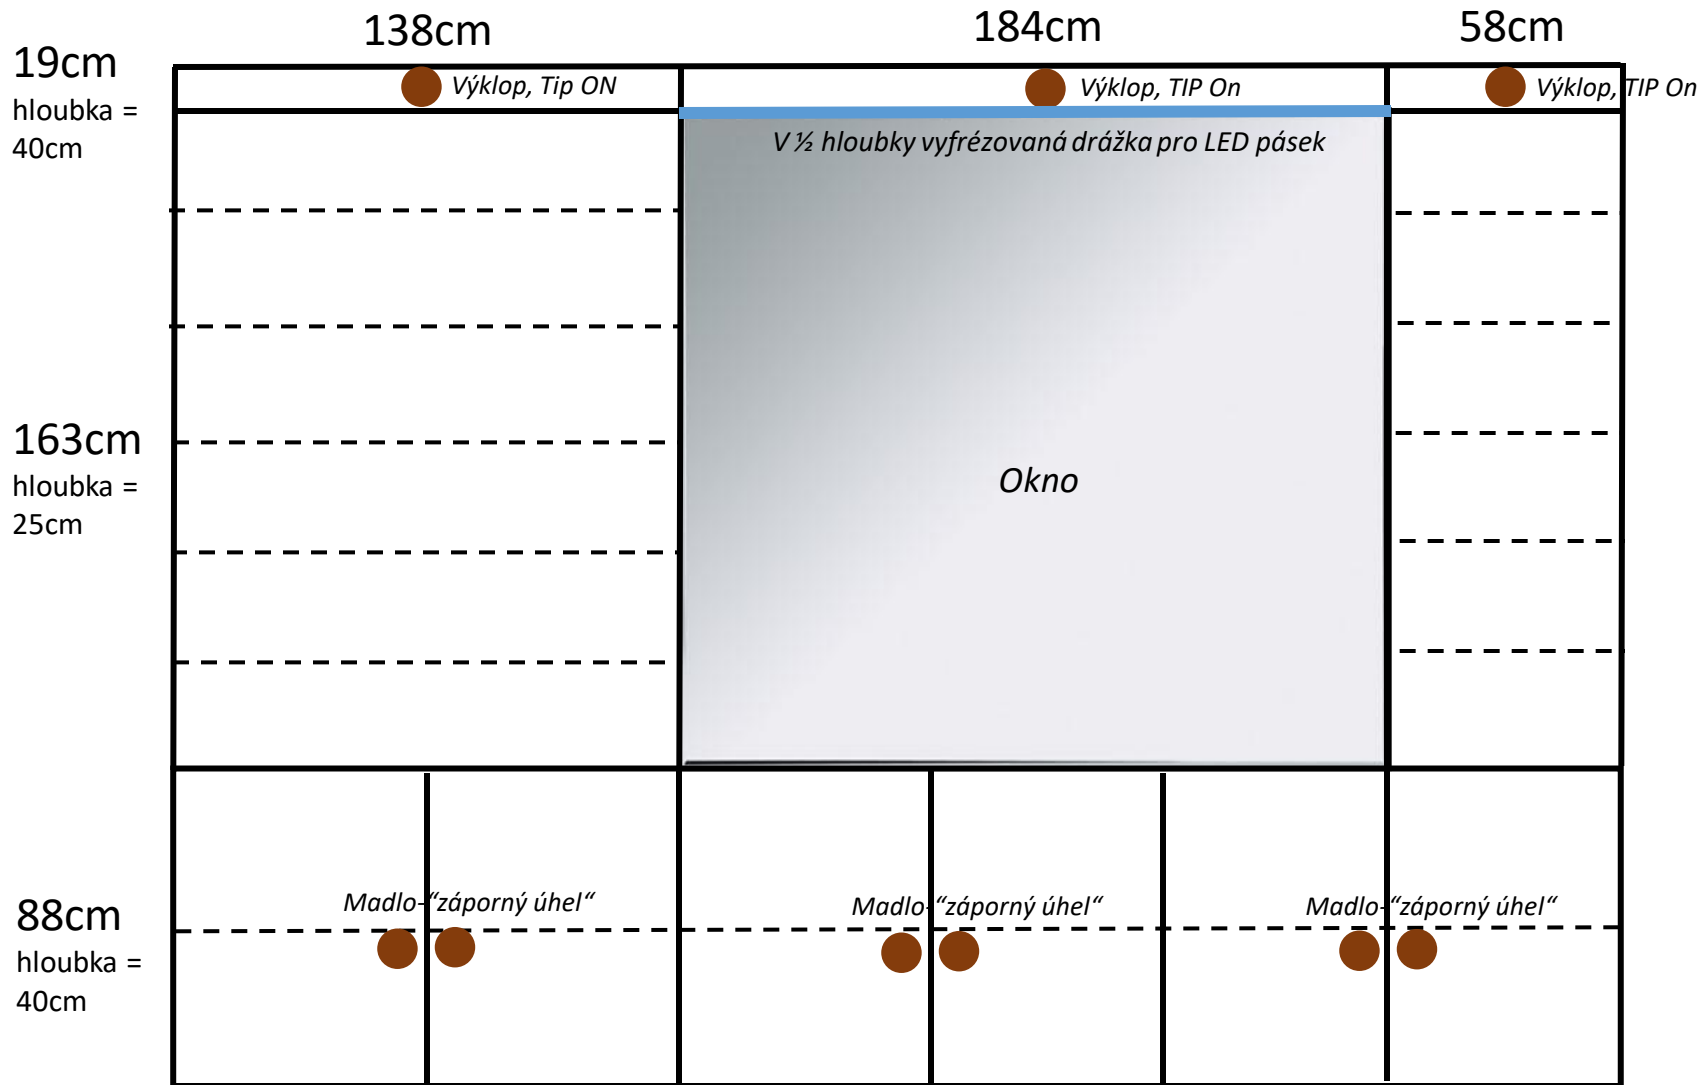

Vestavěná skříň do chodby 1/2

Materiál: korpus dřevodekor DUB, dvířka bílá, madla viz. obrázek na dalším slajdu, ABS hrany všude 2mm (korpus, poličky+dvířka), hloubka skříně = 60 cm

Vestavěná skříň do chodby 2/2

Skříň do komory

Materiál: korpus dřevodekor DUB, bez dvířek, ABS hrany všude 2mm (korpus, poličky), hloubka skříňe = 50 cm, bez dvířek

Nábytková stěna do dětského pokoje 1/2

Materiál: korpus dřevodekor DUB, dvířka a poličky bílé, ABS hrany všude 2mm (korpus, poličky, dvířka)

Nábytková stěna do dětského pokoje 2/2