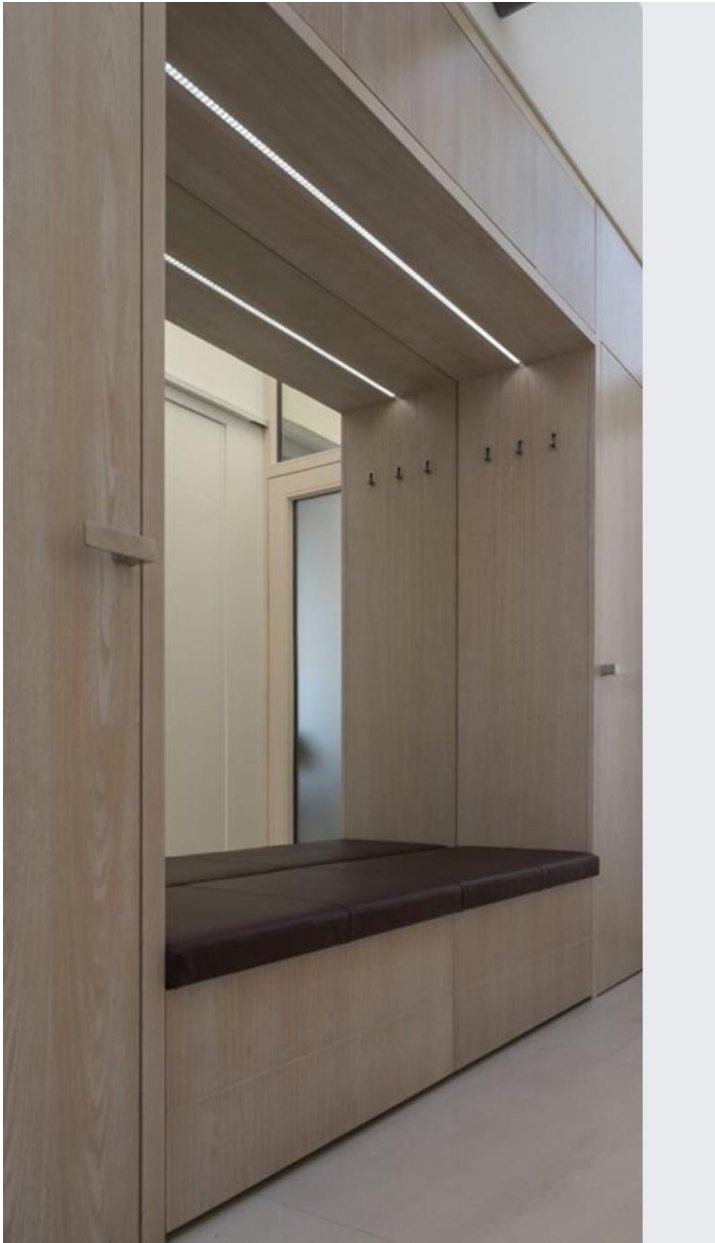

Vestavěná skříň do chodby 1/2

Materiál: korpus dřevodekor DUB, dvířka bílá, madla viz. obrázek na dalším slajdu, ABS hrany všude 2mm (korpus, poličky+dvířka), hloubka skříně = 60 cm

Vestavěná skříň do chodby 2/2

Skříň do komory

Materiál: korpus dřevodekor DUB, bez dvířek, ABS hrany všude 2mm (korpus, poličky), hloubka skříňe = 50 cm, bez dvířek

Nábytková stěna do dětského pokoje 1/2

Materiál: korpus dřevodekor DUB, dvířka a poličky bílé, ABS hrany všude 2mm (korpus, poličky, dvířka)

Nábytková stěna do dětského pokoje 2/2