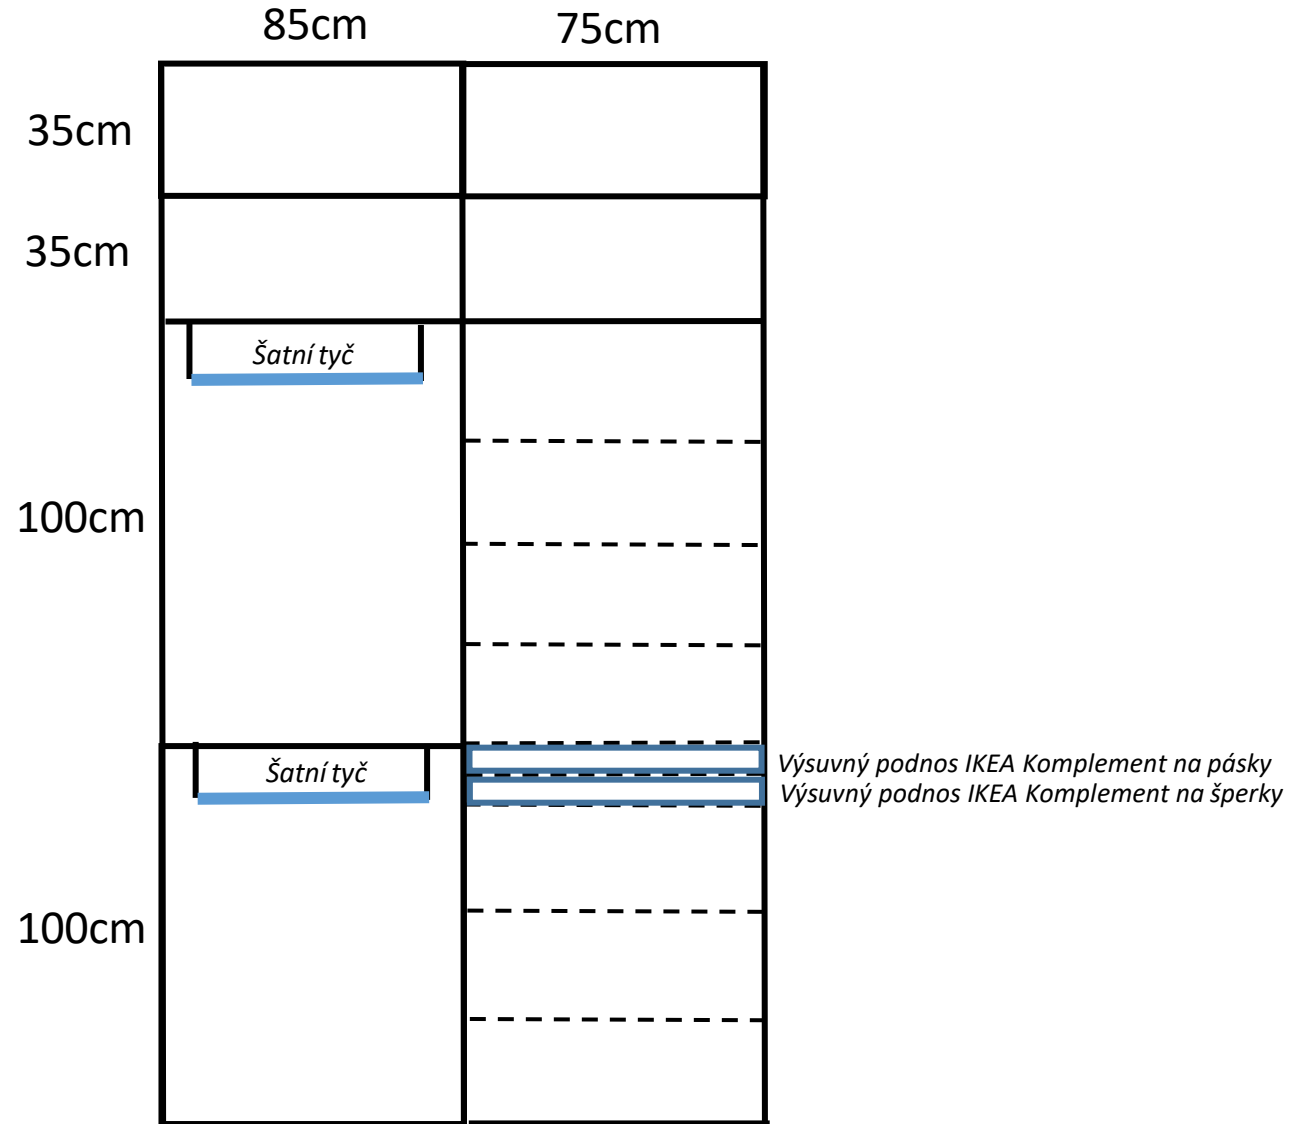

Vestavěná skříň do chodby 1/2

Materiál: korpus dřevodekor DUB, dvířka bílá, madla viz. obrázek na dalším slajdu, ABS hrany všude 2mm (korpus, poličky+dvířka), hloubka skříně = 60 cm

Vestavěná skříň do chodby 2/2

Skříň do komory

Materiál: korpus dřevodekor DUB, bez dvířek, ABS hrany všude 2mm (korpus, poličky), hloubka skříňe = 50 cm, bez dvířek

Nábytková stěna do dětského pokoje 1/2

Materiál: korpus dřevodekor DUB, dvířka a poličky bílé, ABS hrany všude 2mm (korpus, poličky, dvířka)

Nábytková stěna do dětského pokoje 2/2