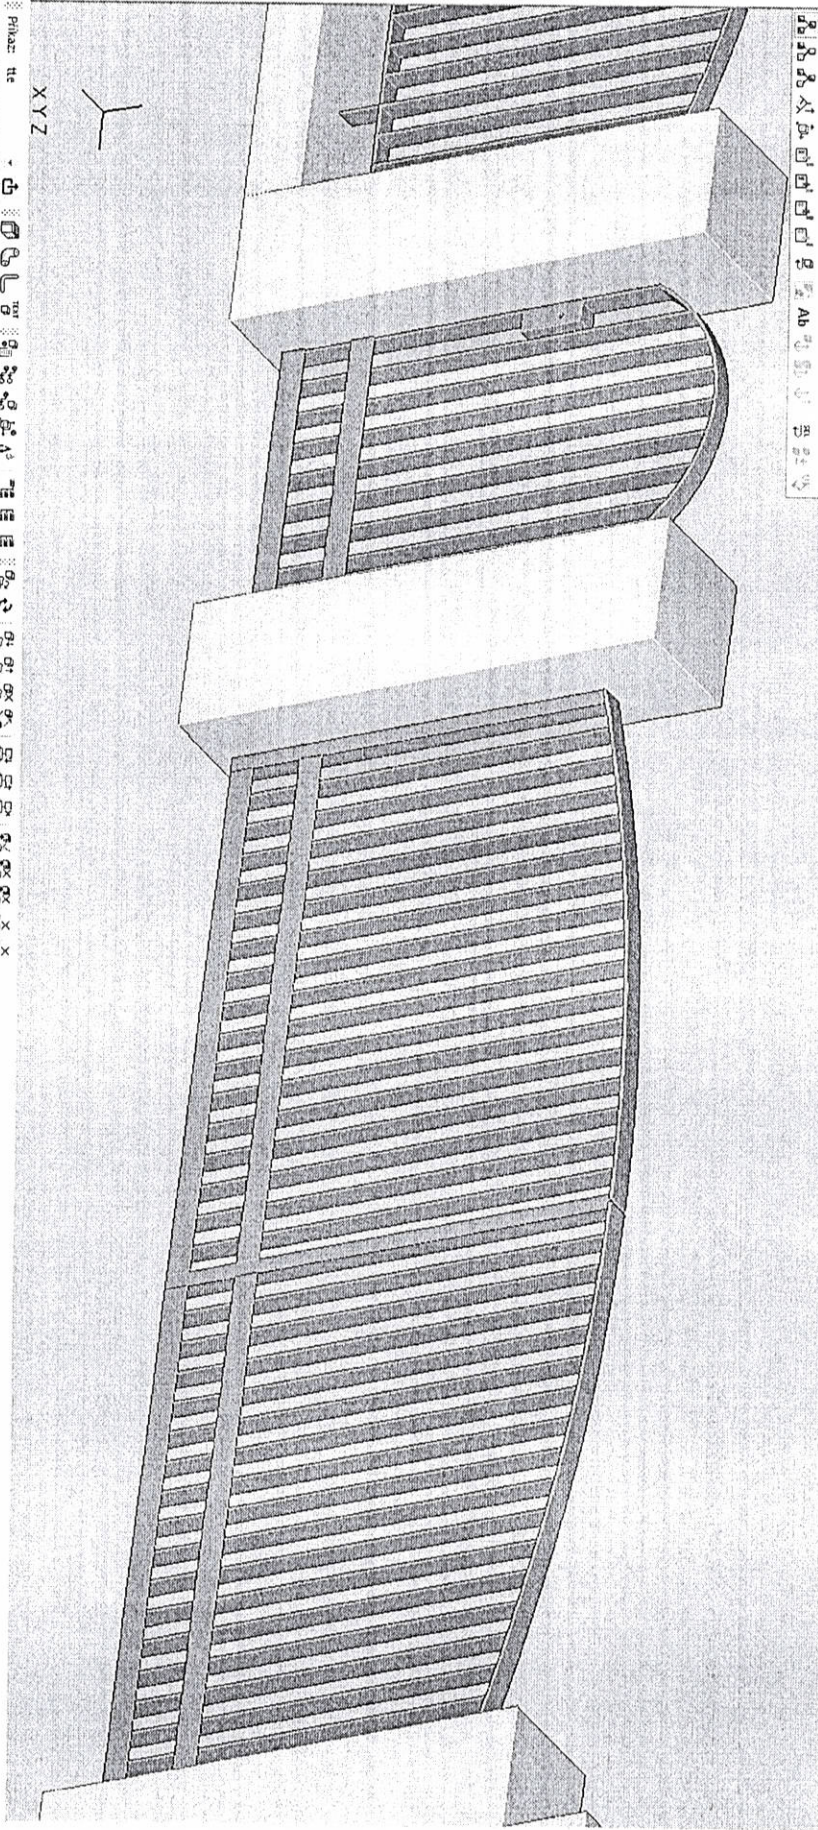

Výplň oplocení - celkem 5 ks

3x

2x

Vrátka

Vrata s motory na dřevě ověšená

Průřez: tte  
Výběr polohy ke zobrazení polohy (neco kopírování)

Prřkaz te - Vybber polohy ke zřměřř polohy (řrřho kopřovřnř)

Wybór 3D obiektu

Przekazanie

Wyświetlenie

Wzrost polowy: le zamierz polowy (nieco koprowani)

1:200

26.10.2018