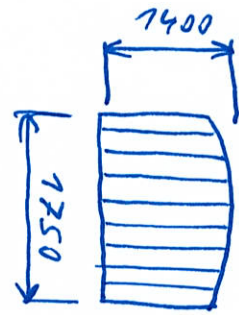

Výplň oplocení - celkem 5 ks

3x

2x

Vrátka

Vrata s motory na dřevě ověšená

Průřez: tte  
Výběr polohy ke zobrazení polohy (neco kopírování)

Prřkaz te - Vybber polohy ke zřměřř polohy (řrřho kopřovřnř)

Wybór 3D obiektu

Przekazanie

Wyświetlenie

Wzrost polowy: le zamierz polowy (nieco koprowani)

1:200

26.10.2018