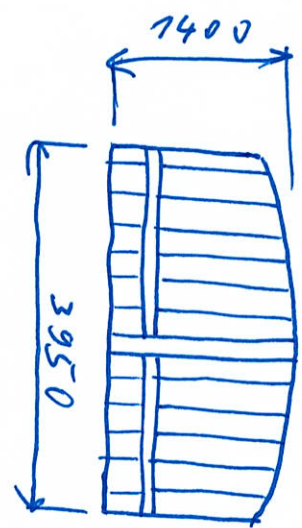

Výplň oplocení - celkem 5 ks

3x

2x

Vrátka

Vrata s motory na dřevě ověšená

Průřez: tte  
Výběr polohy ke zobrazení polohy (neco kopírování)

Prřkaz te - Vybber polohy ke zřměřř polohy (řrřho kopřovřnř)

Wybór 3D obiektu

Przekazanie

Wyświetlenie

Wzrost polowy: le zamierz polowy (nieco koprowani)

1:200

26.10.2018