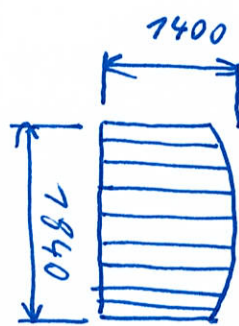

Výplň oplocení - celkem 5 ks

3x

2x

Vrátka

Vrata s motory na dřevě ověšená

Průřez: tte  
Výběr polohy ke zobrazení polohy (neco kopírování)

Prřkaz te - Vybber polohy ke zřměřř polohy (řrřho kopřovřnř)

Wybór 3D obiektu

Przekazanie

Wyświetlenie

Wzrost polowy: le zamierz polowy (nieco koprowani)

1:200

26.10.2018