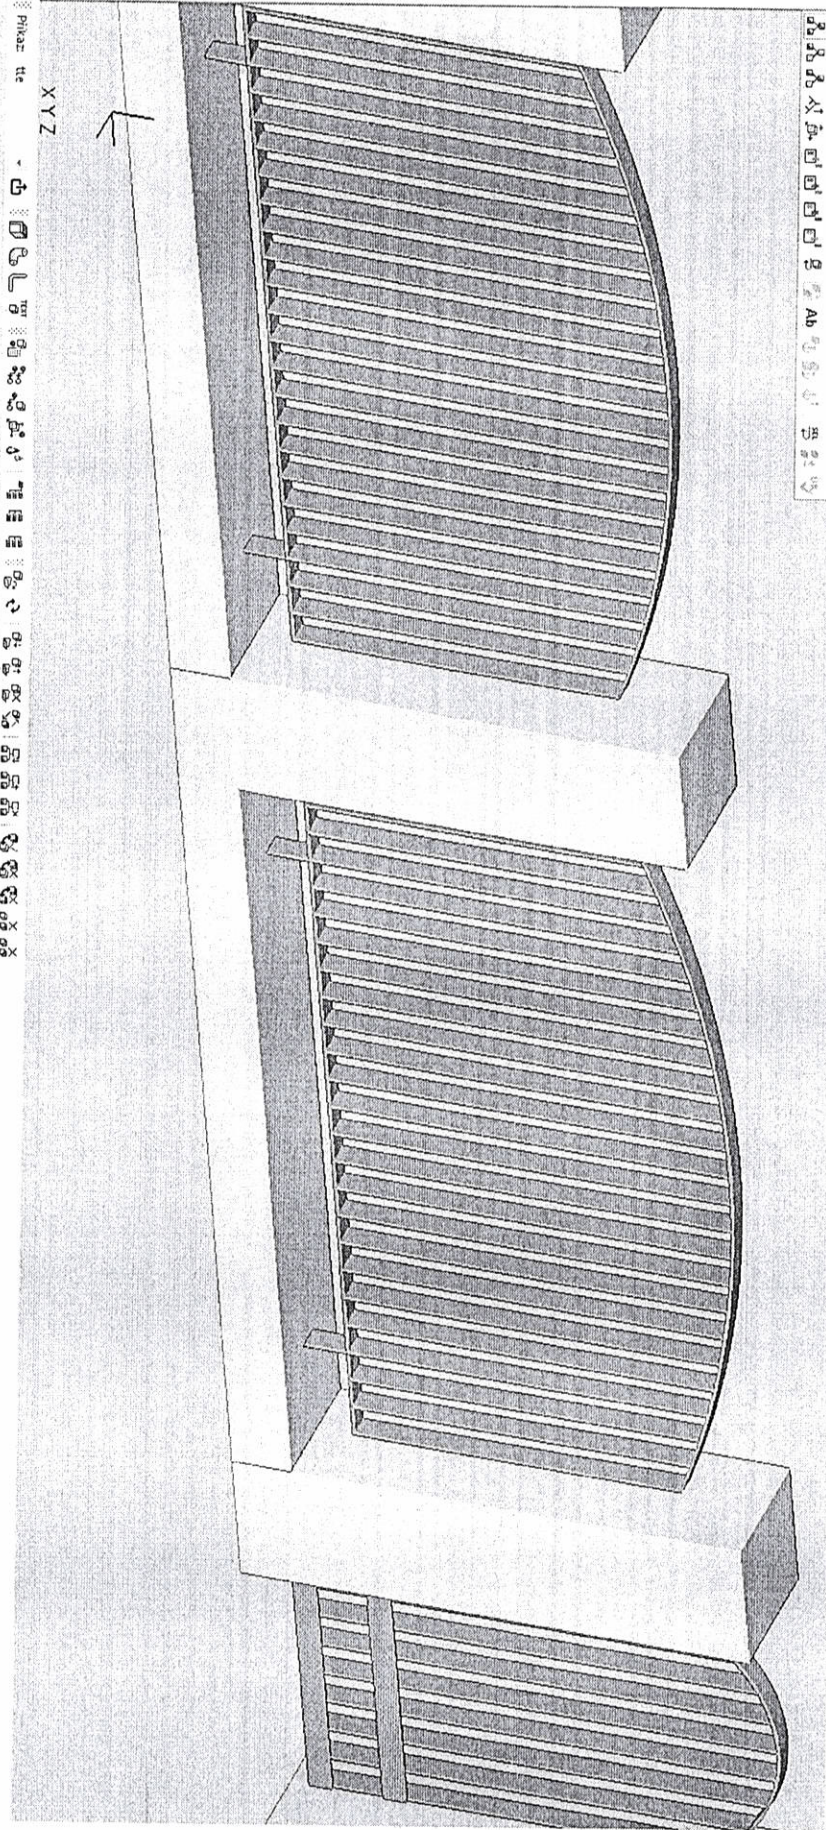

Výplň oplocení - celkem 5 ks

3x

2x

Vrátka

Vrata s motory na dřevě ověšená

Průřez: tte  
Výběr polohy ke zobrazení polohy (neco kopírování)

Prřkaz te - Vybber polohy ke zřměřř polohy (řrřho kopřovřnř)

Wybór 3D obiektu

Przekazanie

Wyświetlenie

Wzrost polowy: le zamierz polowy (nieco koprowani)

1:200

26.10.2018