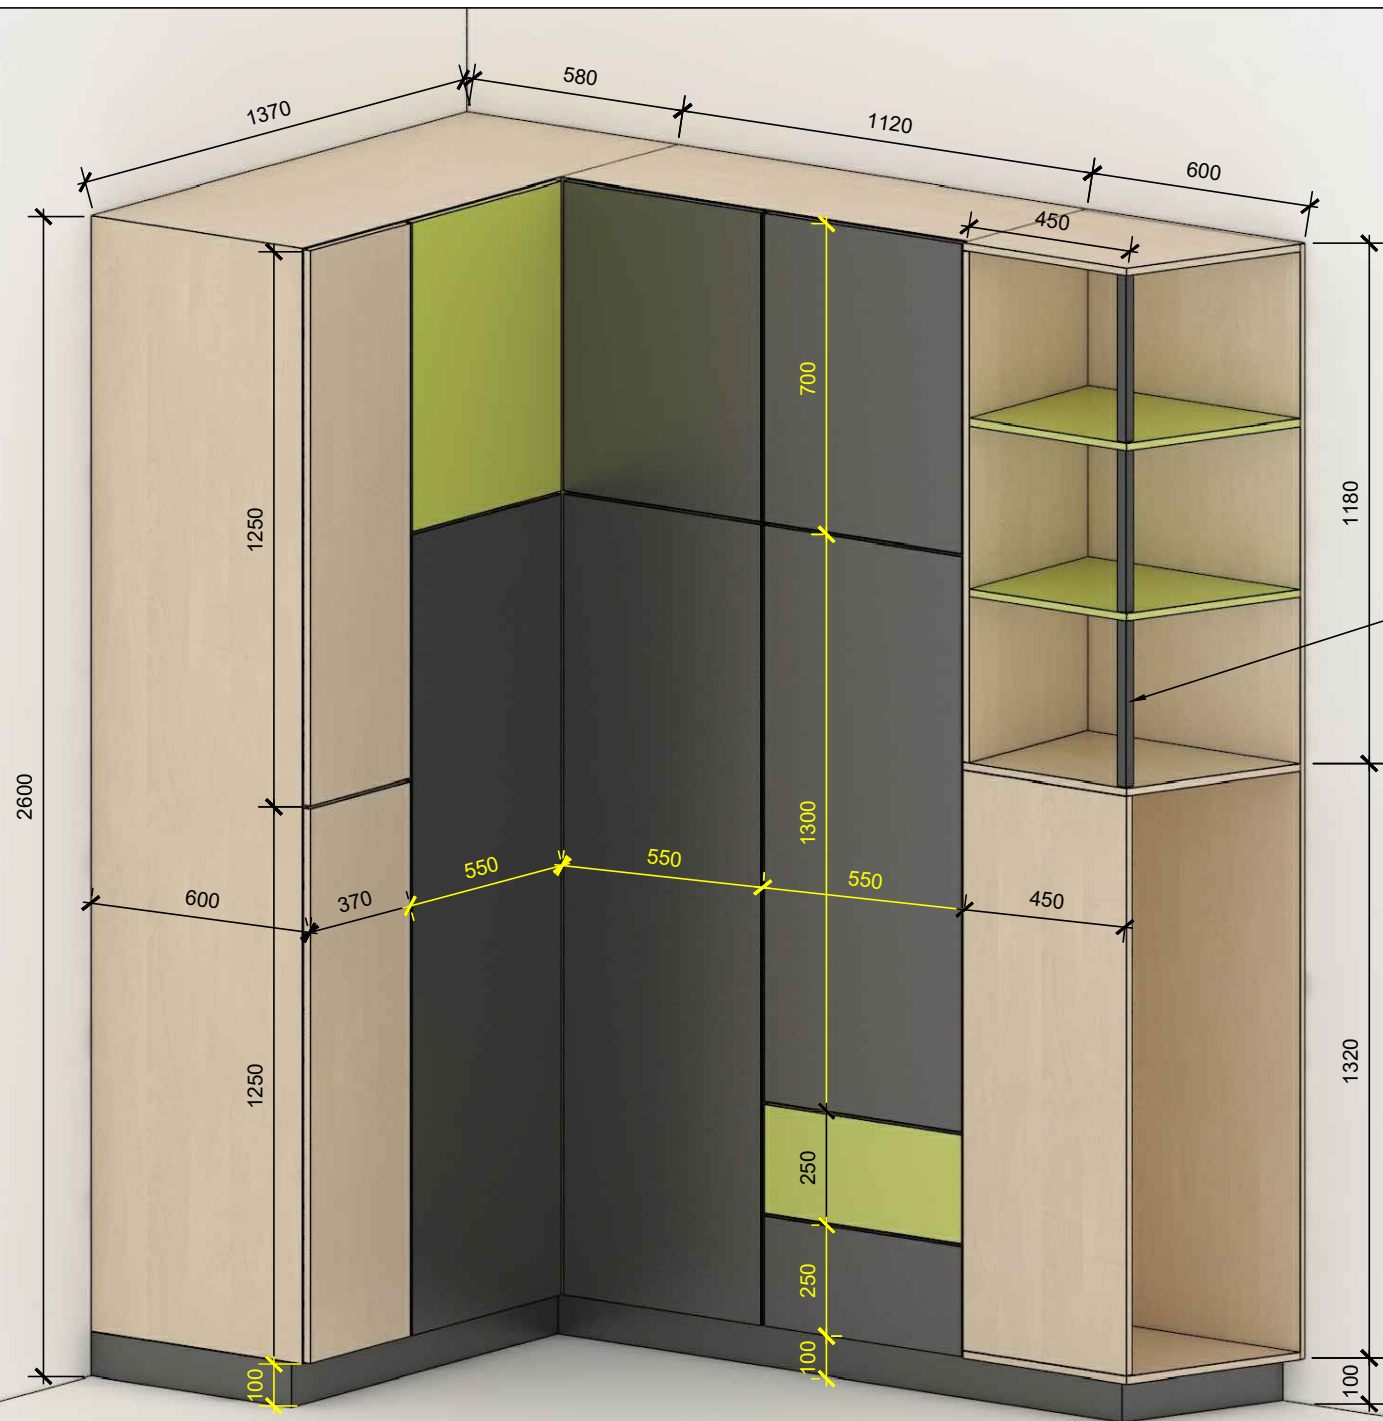

## Postel s peřínákem a nočním stolkem

Materiály:

Dekor dřeva: KRONOSPAN - Bříza - 1715

Antracit: KRONOSPAN - Anthracite - 0164

Zelená: KRONOSPAN - Lime Grass - 5519

## Rohová šatní skříň

### Materiály:

Dekor dřeva: KRONOSPAN - Bříza - 1715  
 Antracit: KRONOSPAN - Anthracite - 0164  
 Zelená: KRONOSPAN - Lime Grass - 5519

Jekl 20x20mm  
 antracit