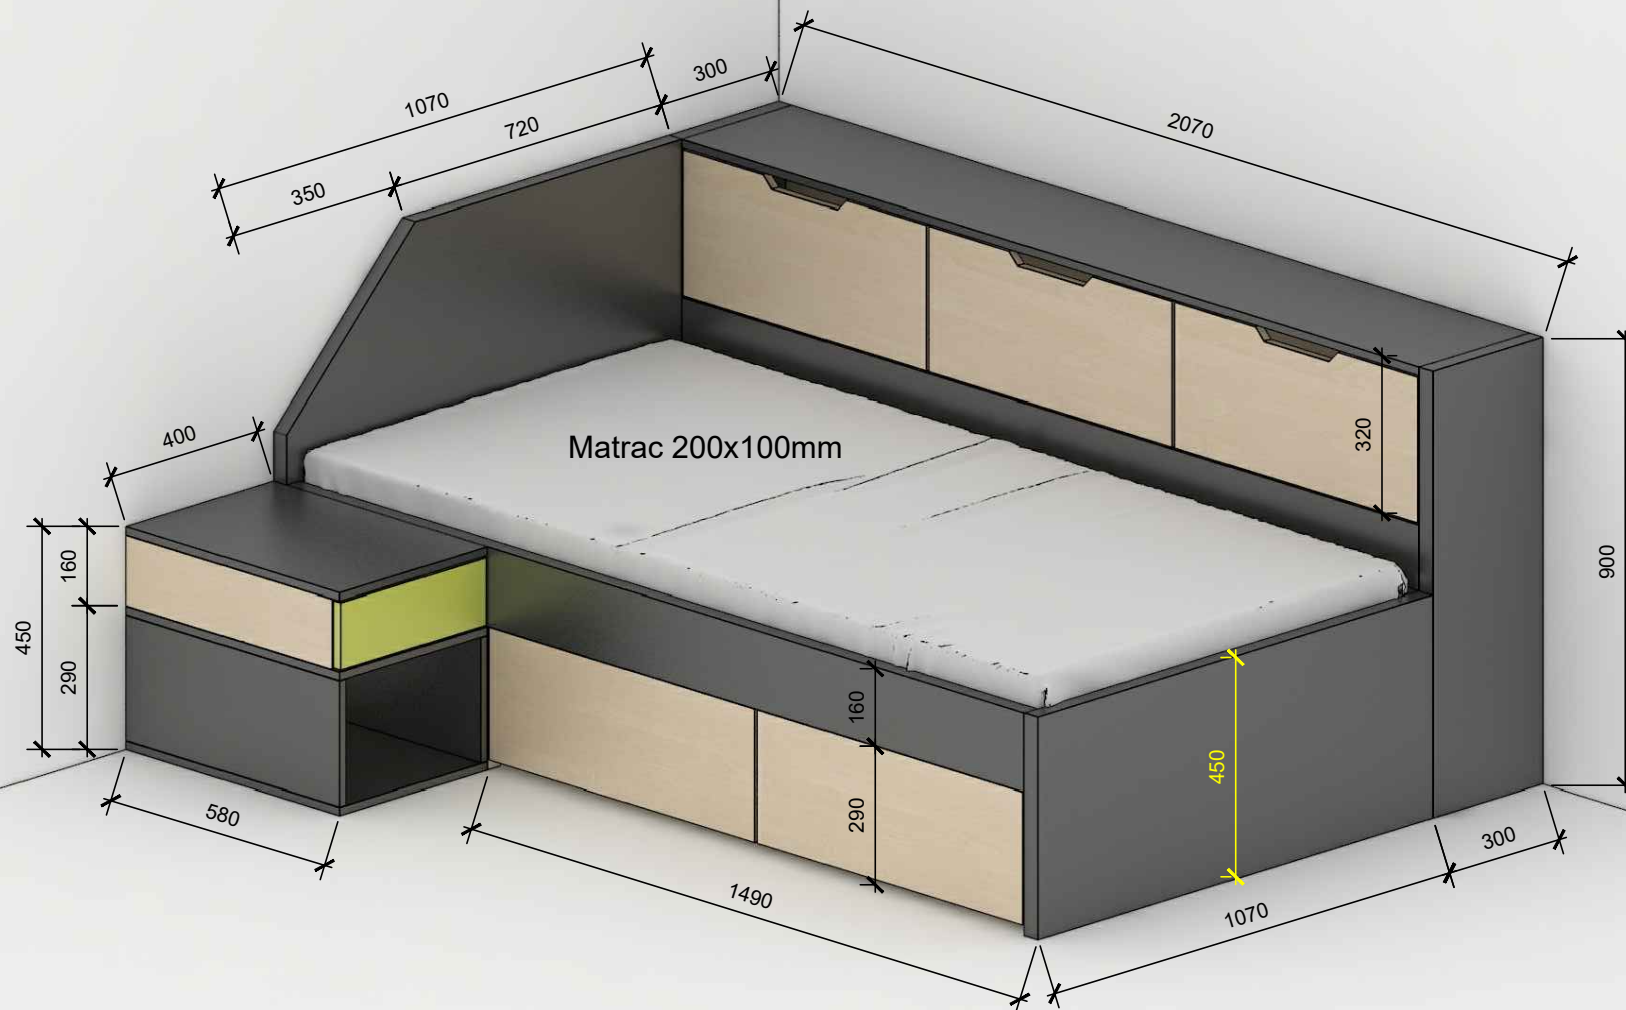

## Postel s peřínákem a nočním stolkem

Materiály:

Dekor dřeva: KRONOSPAN - Bříza - 1715

Antracit: KRONOSPAN - Anthracite - 0164

Zelená: KRONOSPAN - Lime Grass - 5519

## Rohová šatní skříň

### Materiály:

Dekor dřeva: KRONOSPAN - Bříza - 1715  
 Antracit: KRONOSPAN - Anthracite - 0164  
 Zelená: KRONOSPAN - Lime Grass - 5519

Jekl 20x20mm  
 antracit