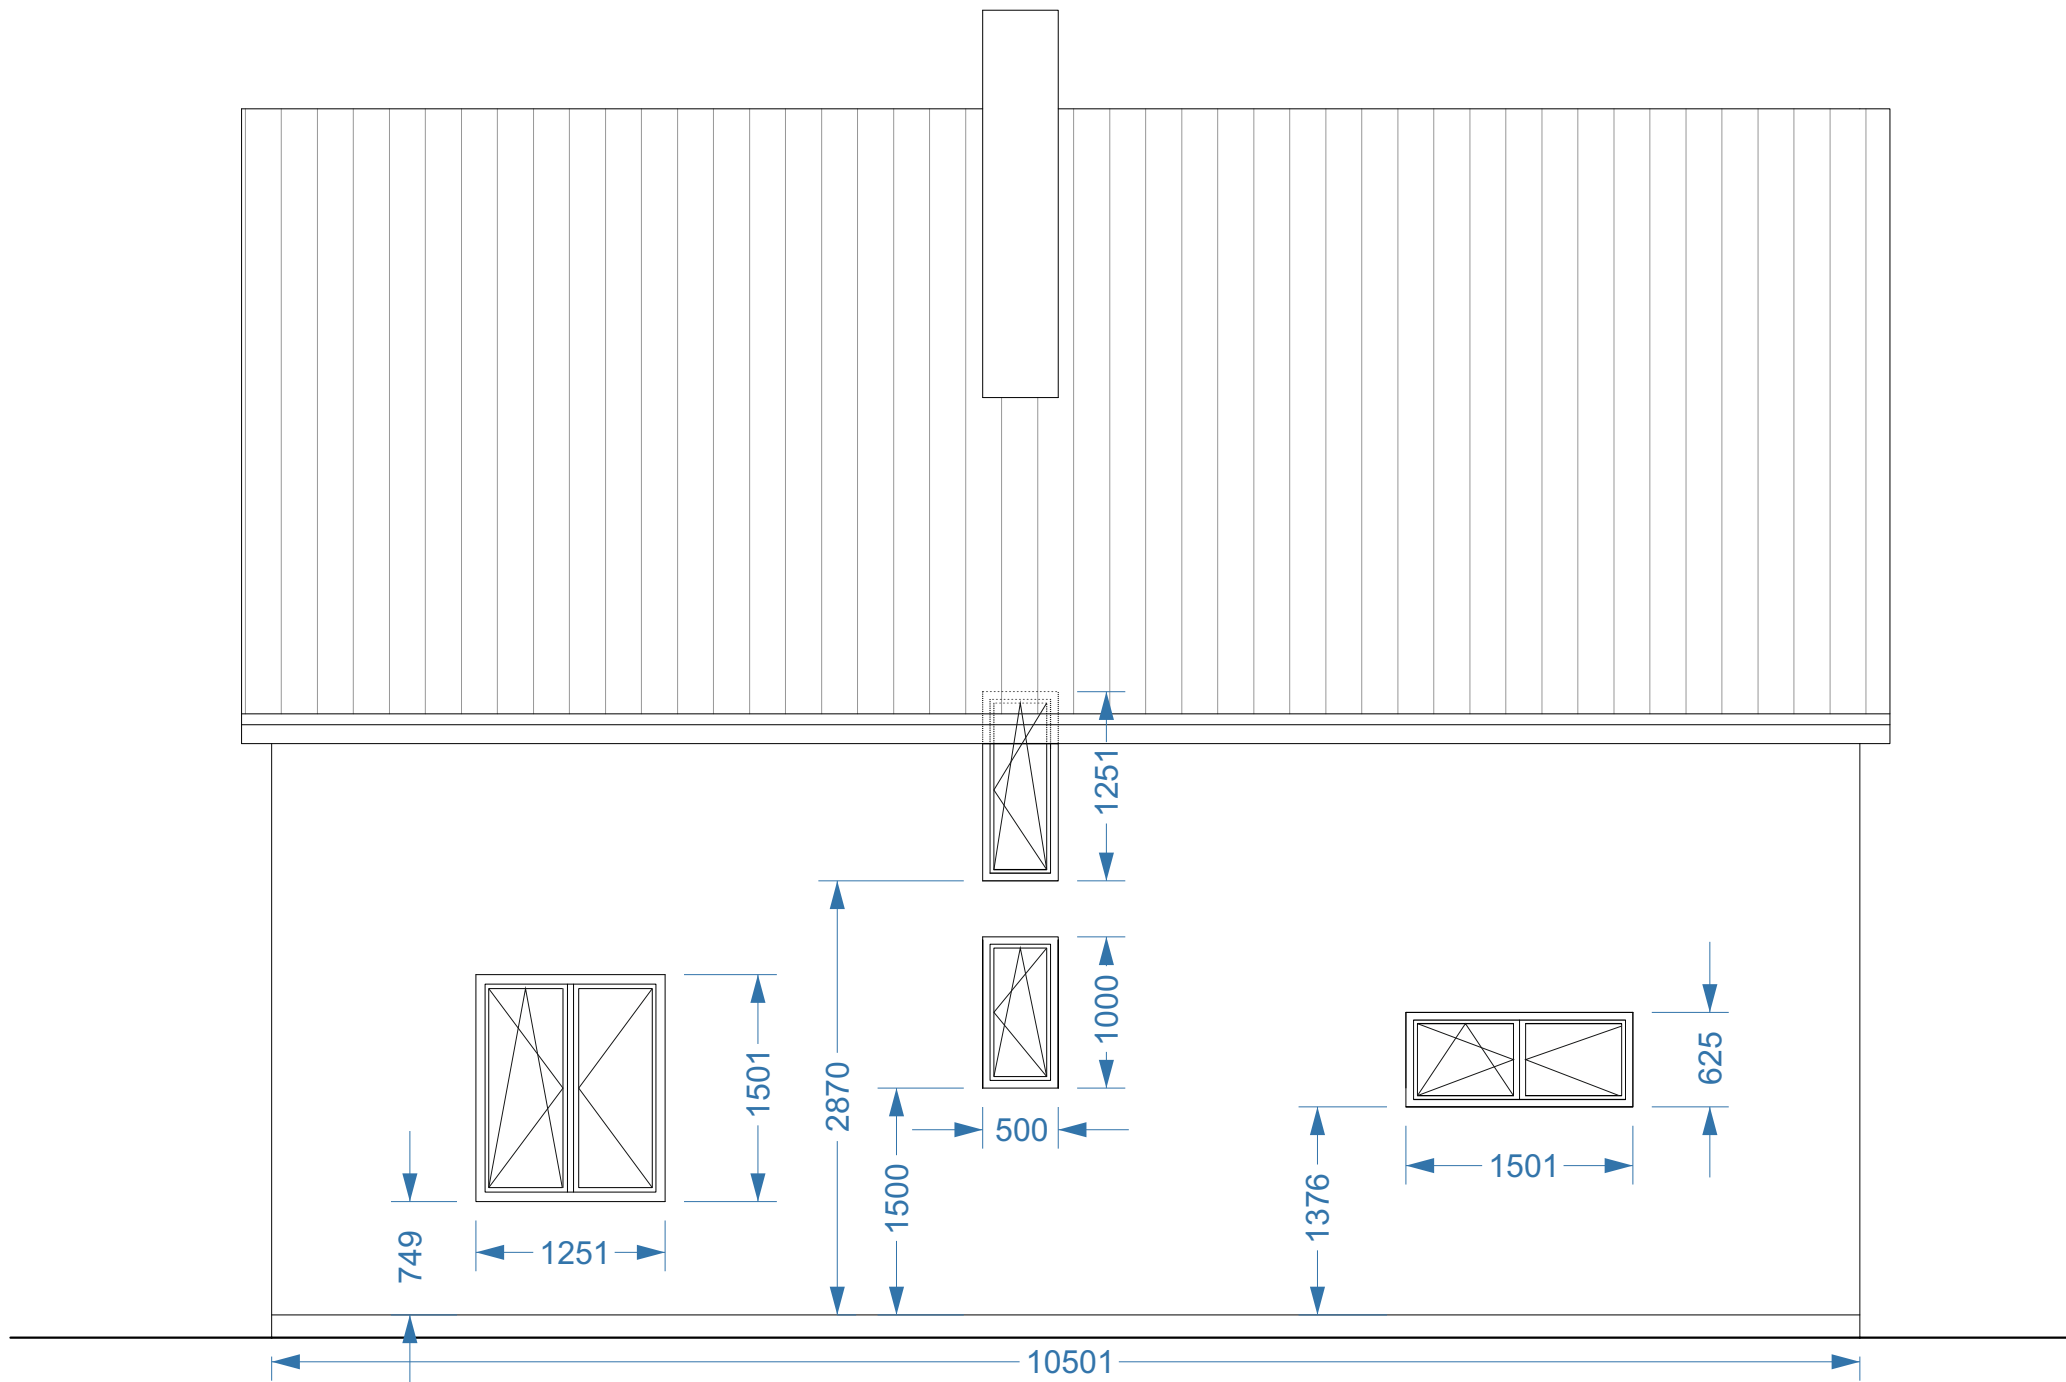

JIŽNÍ POHLED

Konšelovi
 Salatky 611/12
 798 02 Mostkovice

SEVERNÍ POHLED

Konšelovi
 Salatky 611/12
 798 02 Mostkovice

ZÁPADNÍ POHLED

Konšelovi
 Salatky 611/12
 798 02 Mostkovice

VÝCHODNÍ POHLED

Konšelovi
Salatky 611/12
798 02 Mostkovice