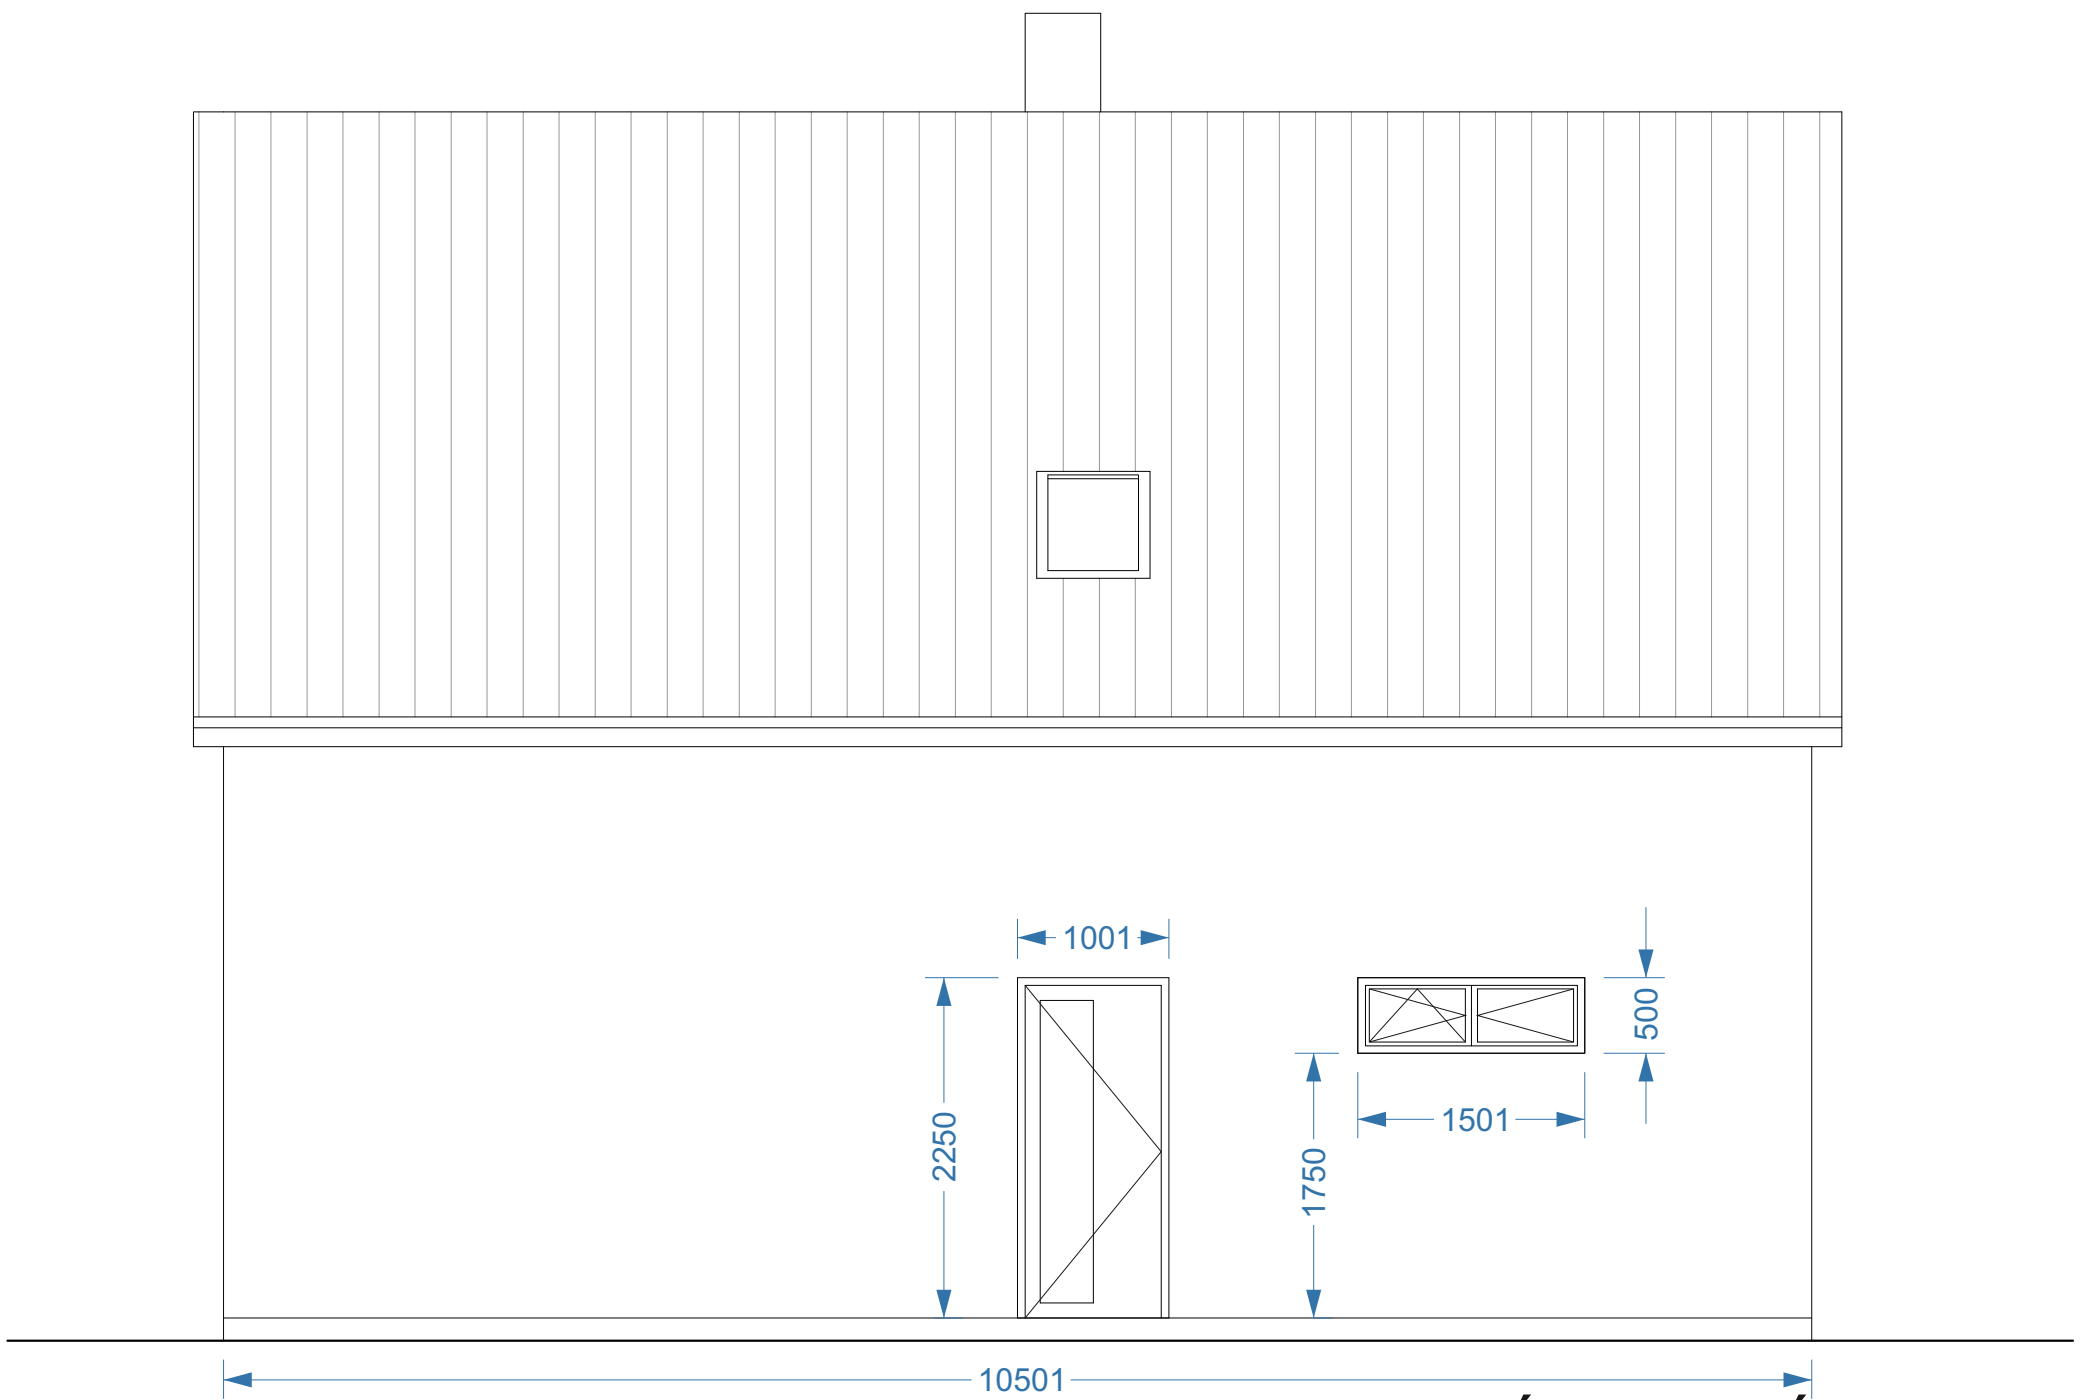

JIŽNÍ POHLED

Konšelovi
 Salatky 611/12
 798 02 Mostkovice

SEVERNÍ POHLED

Konšelovi
 Salatky 611/12
 798 02 Mostkovice

ZÁPADNÍ POHLED

Konšelovi
 Salatky 611/12
 798 02 Mostkovice

VÝCHODNÍ POHLED

Konšelovi
Salatky 611/12
798 02 Mostkovice