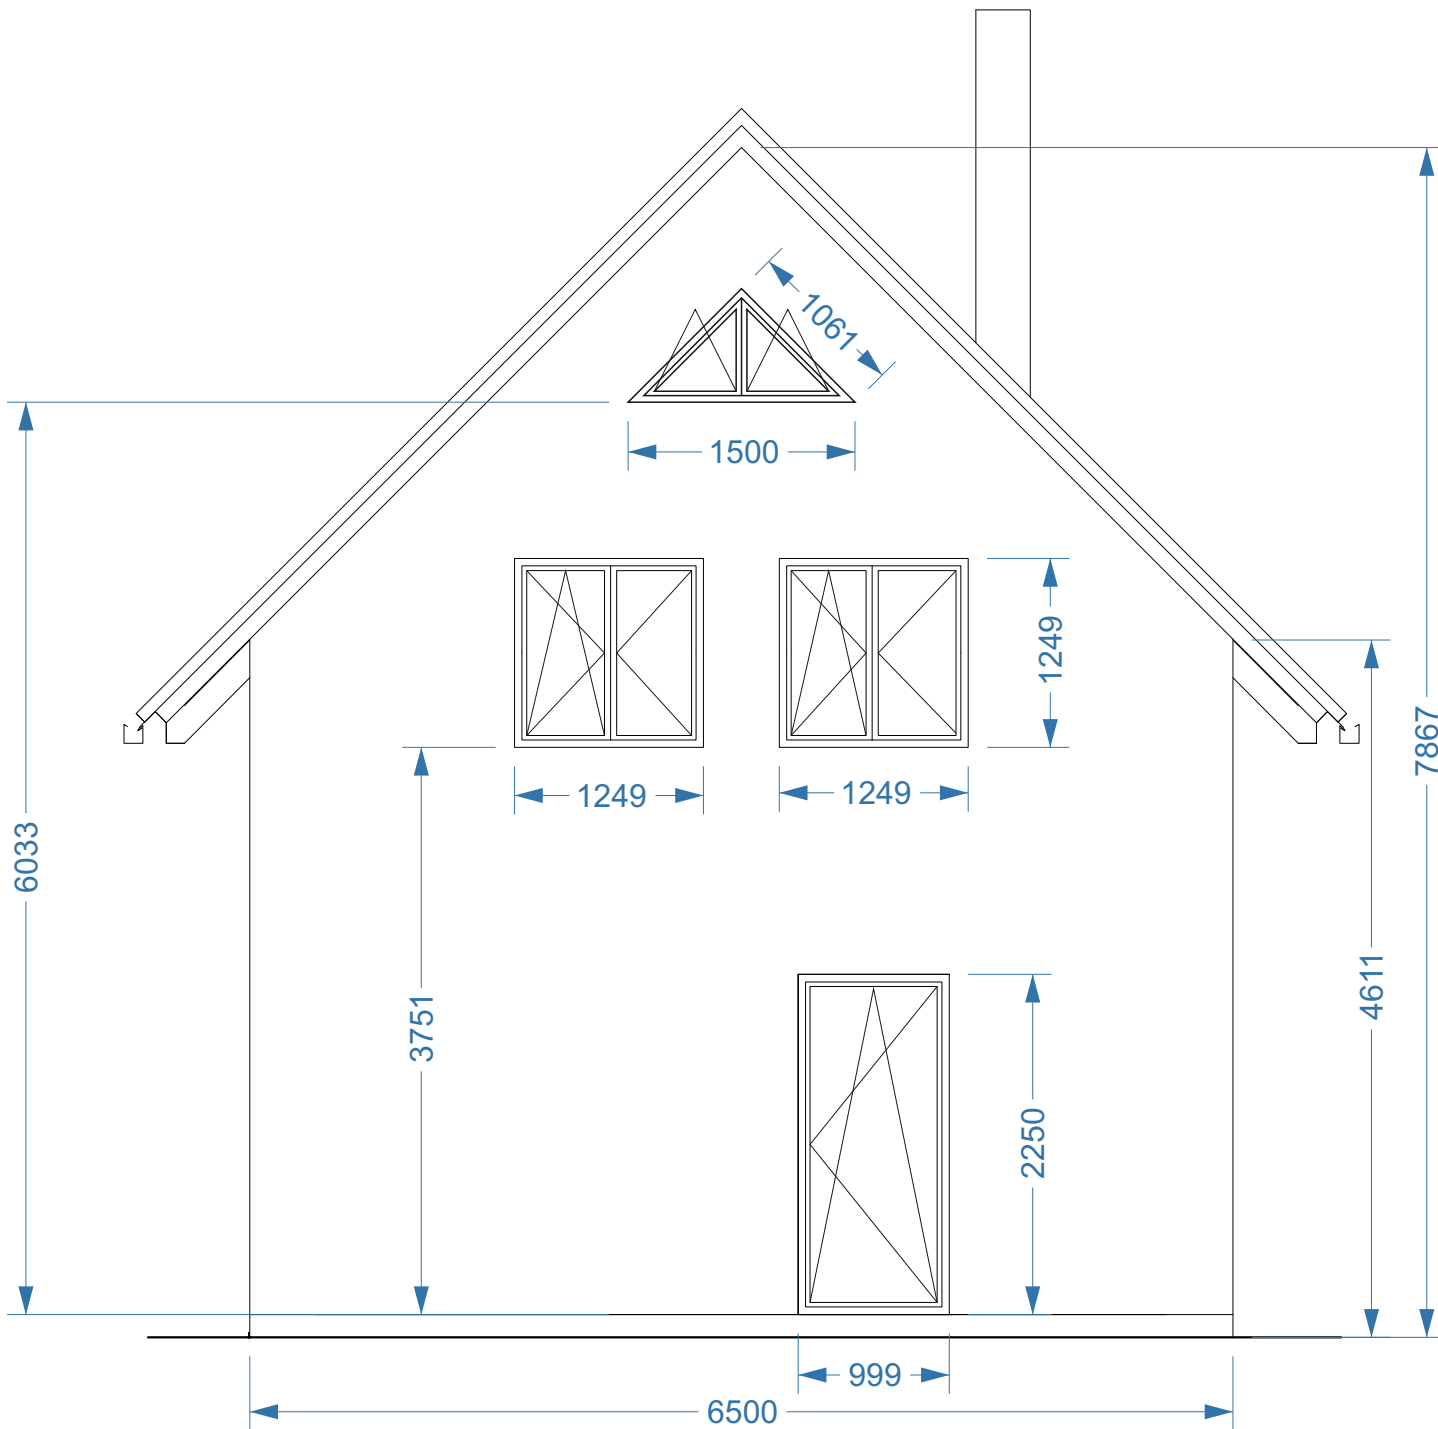

JIŽNÍ POHLED

Konšelovi
 Salatky 611/12
 798 02 Mostkovice

SEVERNÍ POHLED

Konšelovi
 Salatky 611/12
 798 02 Mostkovice

ZÁPADNÍ POHLED

Konšelovi
 Salatky 611/12
 798 02 Mostkovice

VÝCHODNÍ POHLED

Konšelovi
Salatky 611/12
798 02 Mostkovice