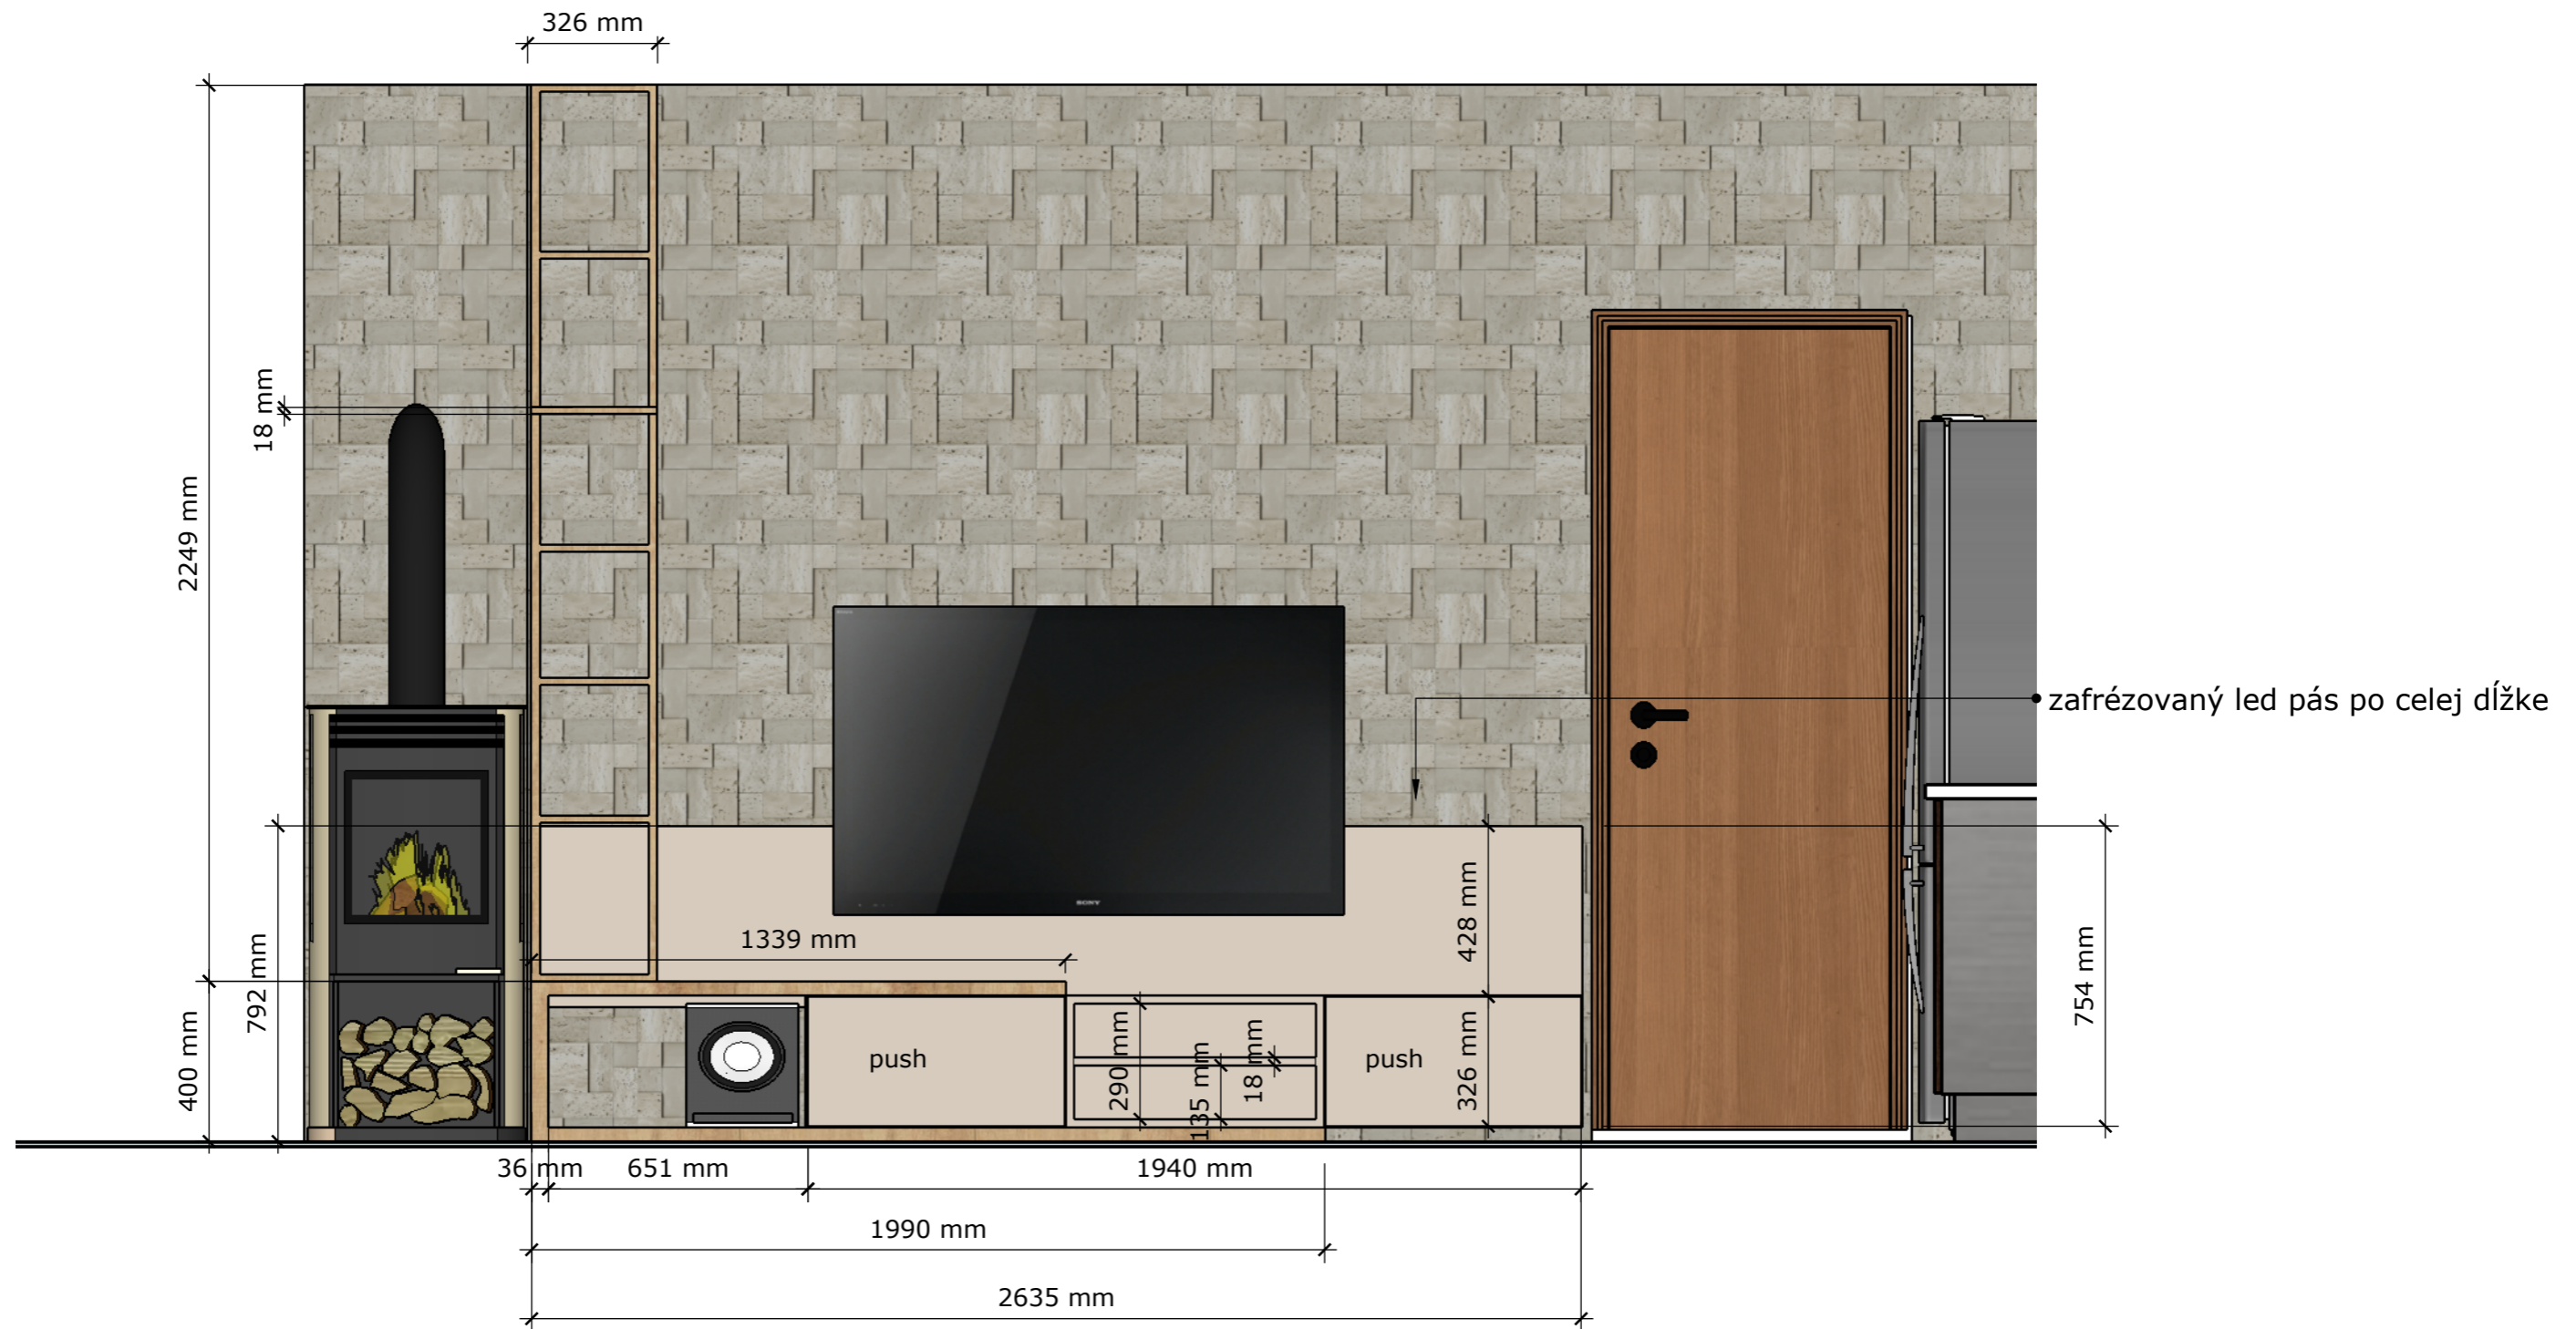

Pôdorys		
Vypracoval: Mgr. Gabriela Hercegová 0914223826		
Investor: p. Nižník		Mierka 1:15
Miesto realizácie: Coburgova, Trnava		Číslo výkresu: 1/4

Materiály:
- kašmírovo šedá U702 PM

- Egger H3331 ST10 Dub Nebraska prírodný

Pohľad A		
Vypracoval: Mgr. Gabriela Hercegová 0914223826		
Investor: p. Nižník	Mierka: 1:15	
Miesto realizácie: Coburgova, Trnava	Číslo výkresu: 1/4	

Vizualizácia		
Vypracoval: Mgr. Gabriela Hercegová 0914223826		
Investor: p. Nižník	Mierka 1:15	
Miesto realizácie: Coburgova, Trnava	Číslo výkresu: 3/4	