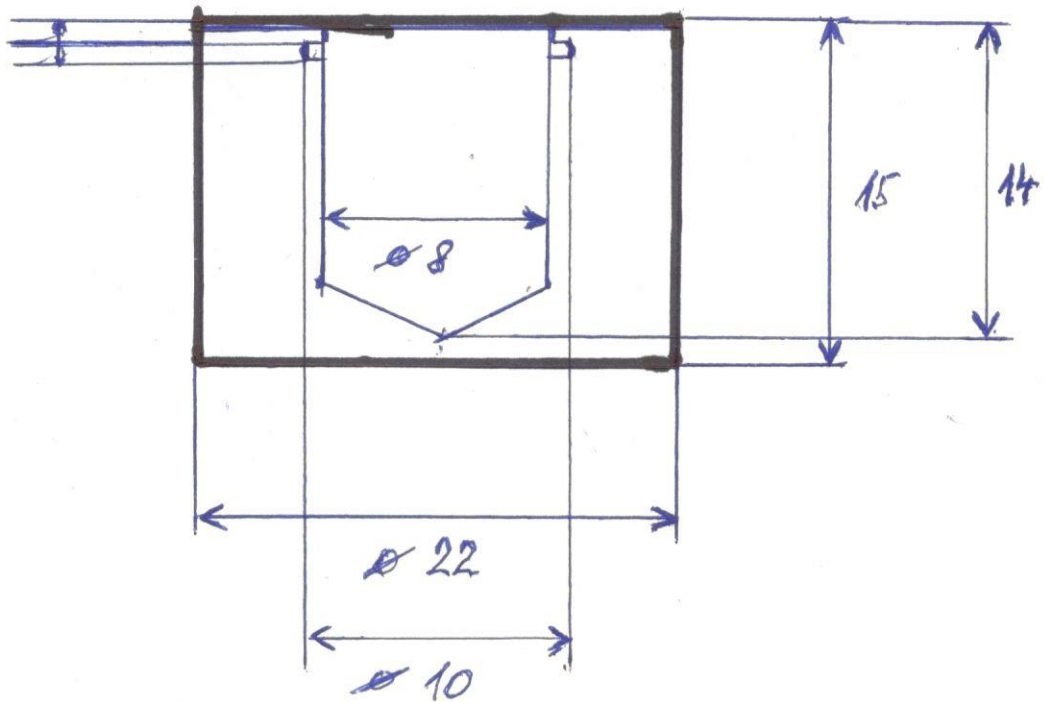

1,5
1,5

Poptávame výrobu cca 3000 ks táčto podložek (čudl)
z automatické oceli $\varnothing 22$ mm. Na zápkach $1,5$ mm
máme vybroušenú hrdeku.