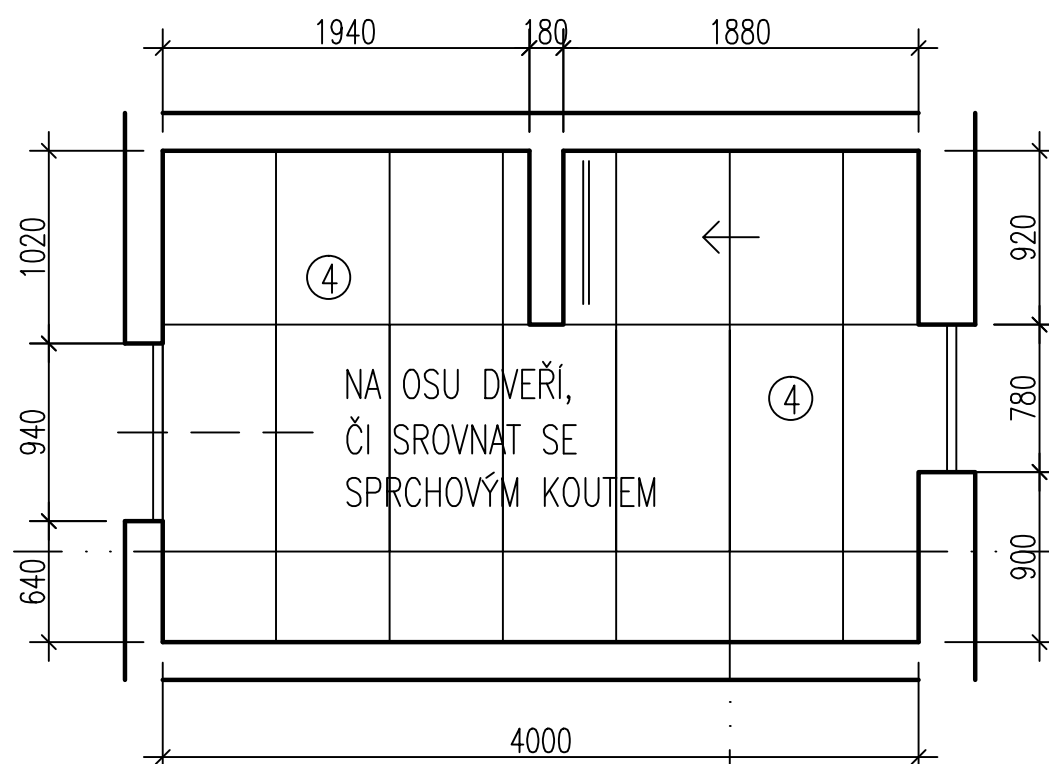

SPÁROŘEZY KOUPELNA VARIANTA 3

- 1 Beige Exp. royal beige
20x120 ret listello mix
- 2 Beige Exp. bronze pulpis
60x120 ret spazzolato
- 3 Royal Beige living Lapato
60x120
- 4 Beige Exp. bronze pulpis
60x120 ret spazzolato – protiskluz

SPÁROŘEZ 3
SPRCHOVÁ STĚNA

SPÁROŘEZ 2