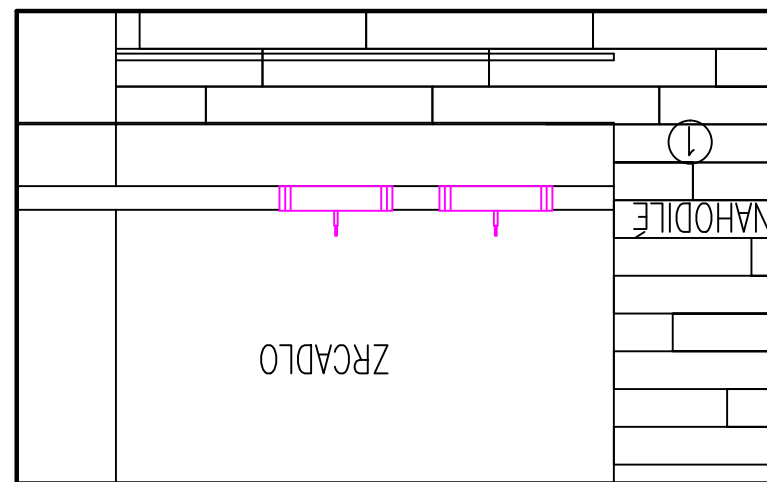

SPÁROŘEZY KOUPELNA VARIANTA 3

- 1 Beige Exp. royal beige
20x120 ret listello mix
- 2 Beige Exp. bronze pulpis
60x120 ret spazzolato
- 3 Royal Beige living Lapato
60x120
- 4 Beige Exp. bronze pulpis
60x120 ret spazzolato – protiskluz

SPÁROŘEZ 3
SPRCHOVÁ STĚNA

SPÁROŘEZ 2