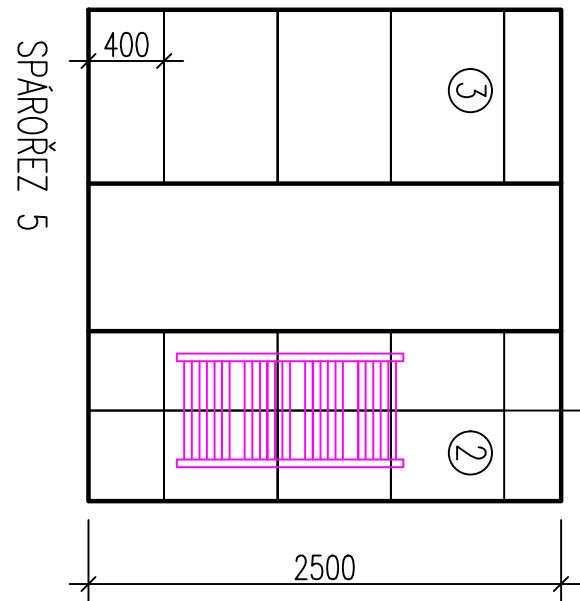

SPÁROŘEZY KOUPELNA VARIANTA 3

- 1 Beige Exp. royal beige
20x120 ret listello mix
- 2 Beige Exp. bronze pulpis
60x120 ret spazzolato
- 3 Royal Beige living Lapato
60x120
- 4 Beige Exp. bronze pulpis
60x120 ret spazzolato – protiskluz

SPÁROŘEZ 3
SPRCHOVÁ STĚNA

SPÁROŘEZ 2