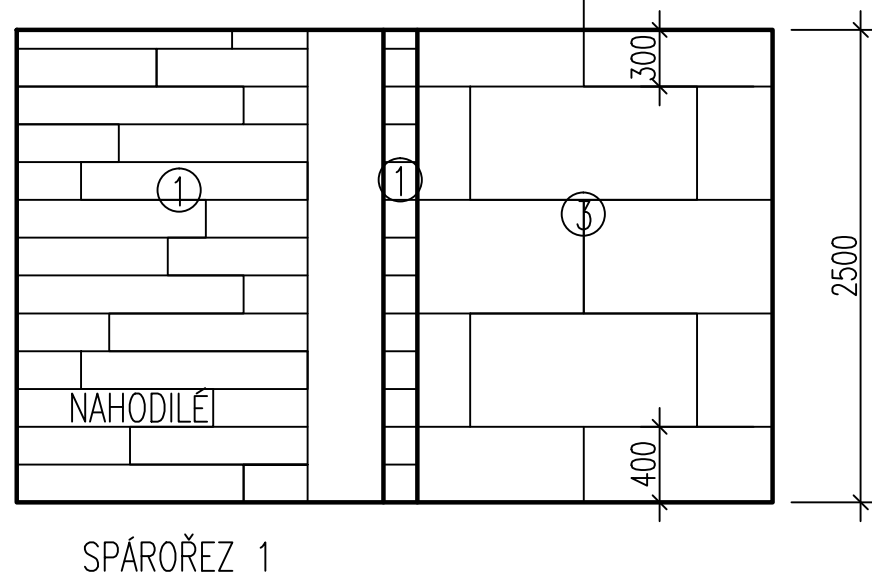

SPÁROŘEZY KOUPELNA VARIANTA 3

- 1 Beige Exp. royal beige
20x120 ret listello mix
- 2 Beige Exp. bronze pulpis
60x120 ret spazzolato
- 3 Royal Beige living Lapato
60x120
- 4 Beige Exp. bronze pulpis
60x120 ret spazzolato – protiskluz

SPÁROŘEZ 3
SPRCHOVÁ STĚNA

SPÁROŘEZ 2