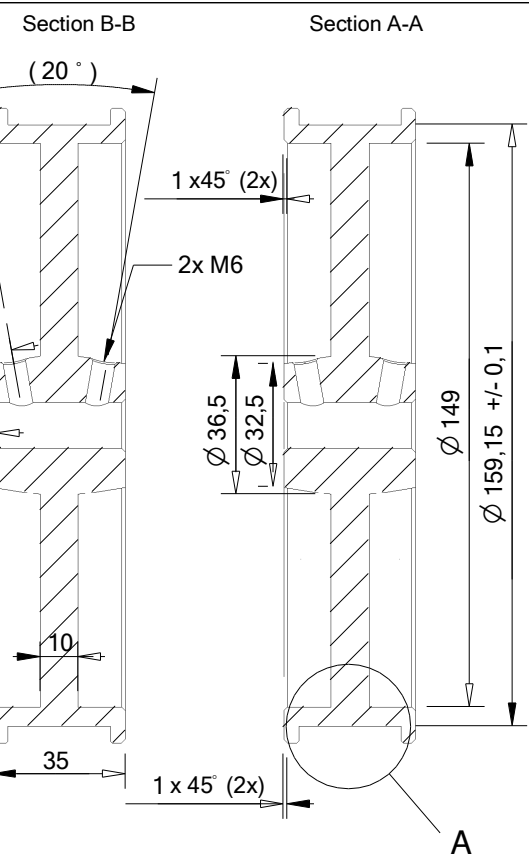

C

D

Obvod 0,5m ----> Ø159,15

Názov súboru	Roffelson	Materiál	Aluminium	Poznámky po vrubkovaní (presústružit) dodržať rozmer Ø159,15 ±0,1	
Kreslil	Kontroloval	Schválil	Počet ks	Dátum	Mierka
			3x	09.10.2019	1:2
ROFFELSEN			Názov dielca		
			Odmeriavacie koleso O 500 (obvod 0,5m)		
			č.výkresu	ver.	list
			č.výkresu		