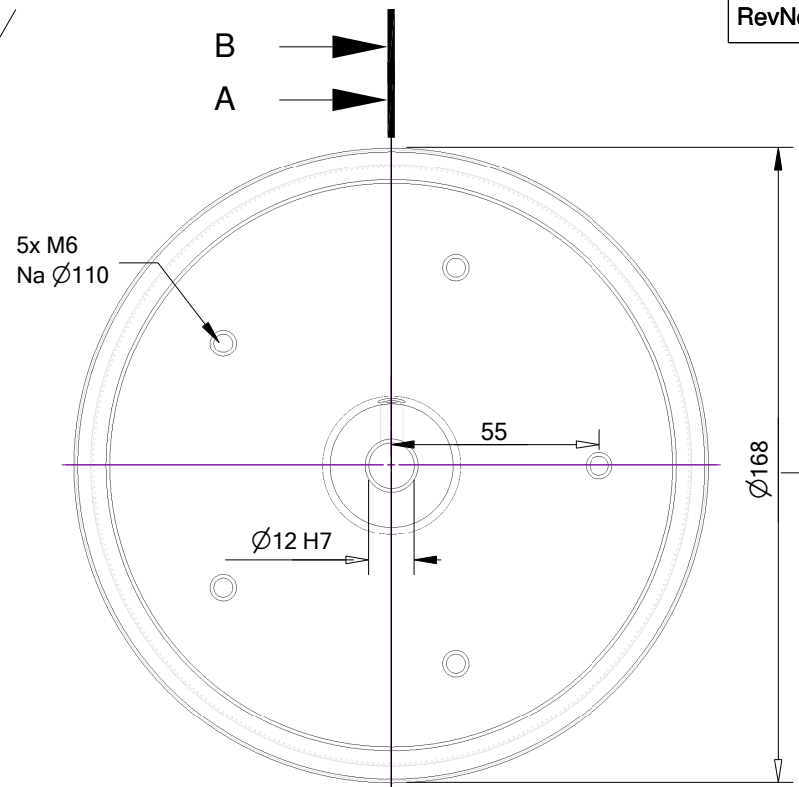

C

D

Obvod 0,5m ----> Ø159,15

Názov súboru	Roffelson	Materiál	Aluminium	Poznámky po vrubkovaní (presústružit) dodržať rozmer Ø159,15 ±0,1	
Kreslil	Kontroloval	Schválil	Počet ks	Dátum	Mierka
			3x	09.10.2019	1:2
ROFFELSEN			Názov dielca		
			Odmeriavacie koleso O 500 (obvod 0,5m)		
			č.výkresu	ver.	list
			č.výkresu		