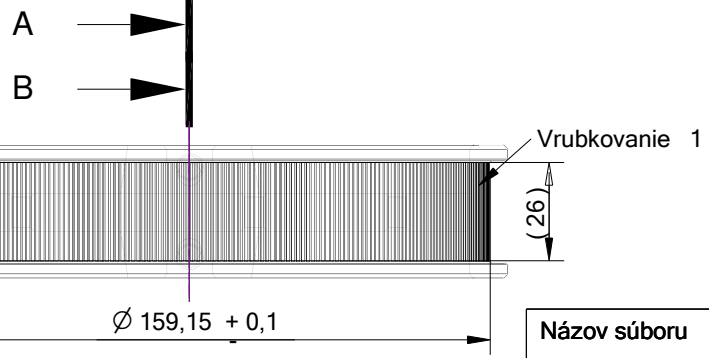

C

D

Obvod 0,5m ----> Ø159,15

Názov súboru	Roffelson	Materiál	Aluminium	Poznámky po vrubkovaní (presústružit) dodržať rozmer Ø159,15 ±0,1	
Kreslil	Kontroloval	Schválil	Počet ks	Dátum	Mierka
			3x	09.10.2019	1:2
ROFFELSEN			Názov dielca		
			Odmeriavacie koleso O 500 (obvod 0,5m)		
			č.výkresu	ver.	list
			č.výkresu		