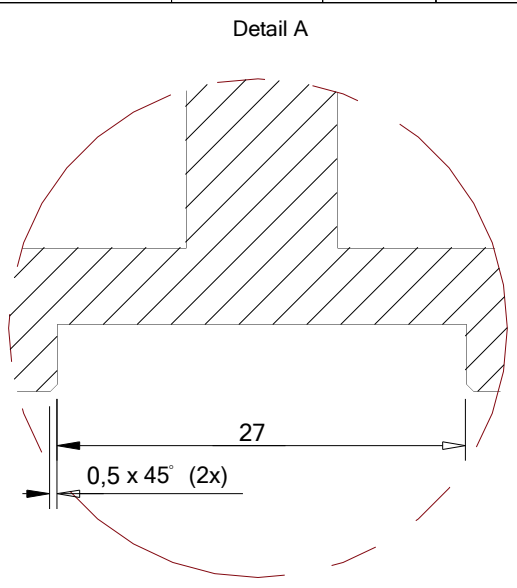

C

D

Obvod 0,5m ----> Ø159,15

Názov súboru	Roffelson	Materiál	Aluminium	Poznámky po vrubkovaní (presústružit) dodržať rozmer Ø159,15 ±0,1	
Kreslil	Kontroloval	Schválil	Počet ks	Dátum	Mierka
			3x	09.10.2019	1:2
ROFFELSEN			Názov dielca		
			Odmeriavacie koleso O 500 (obvod 0,5m)		
			č.výkresu	ver.	list
			č.výkresu		