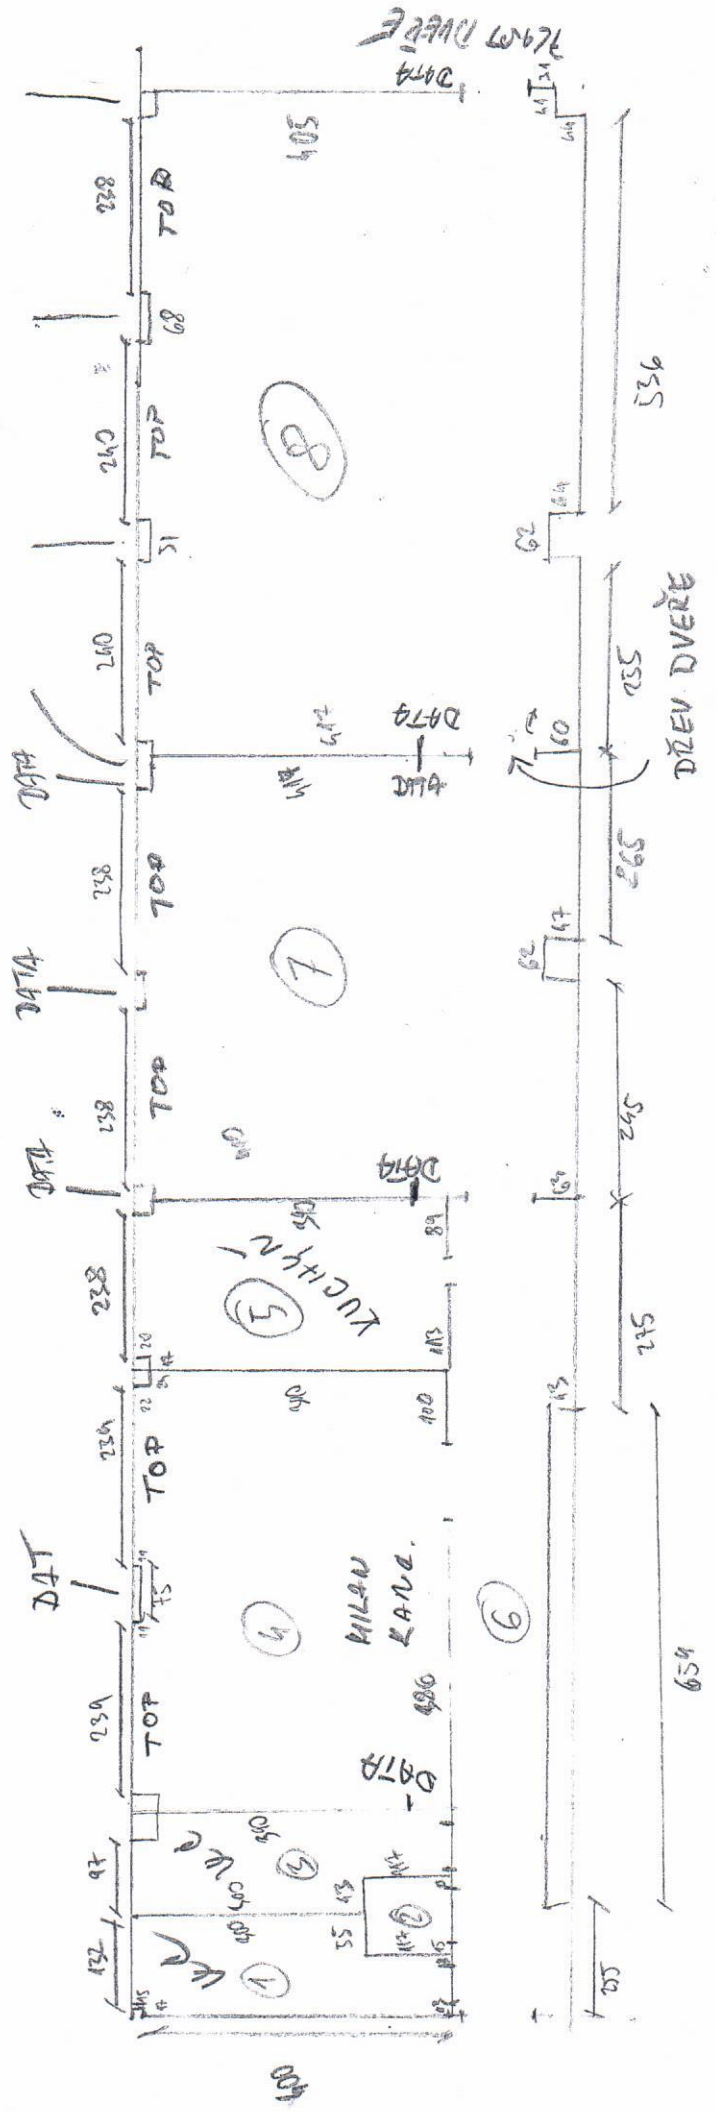

DATA + ELEKTŘINA

2. patro G2

DELKA 24,5 metrů
ŠÍŘKA 6,14 metrů
VÝŠKA 2,80 metrů

- VYĚNA LUXFER

- SVĚTLO 9x 11Z
- ZAPUŠTĚNÉ OSVĚTLENÍ - ZAFIXA
- DRATĚNKU NA STROP