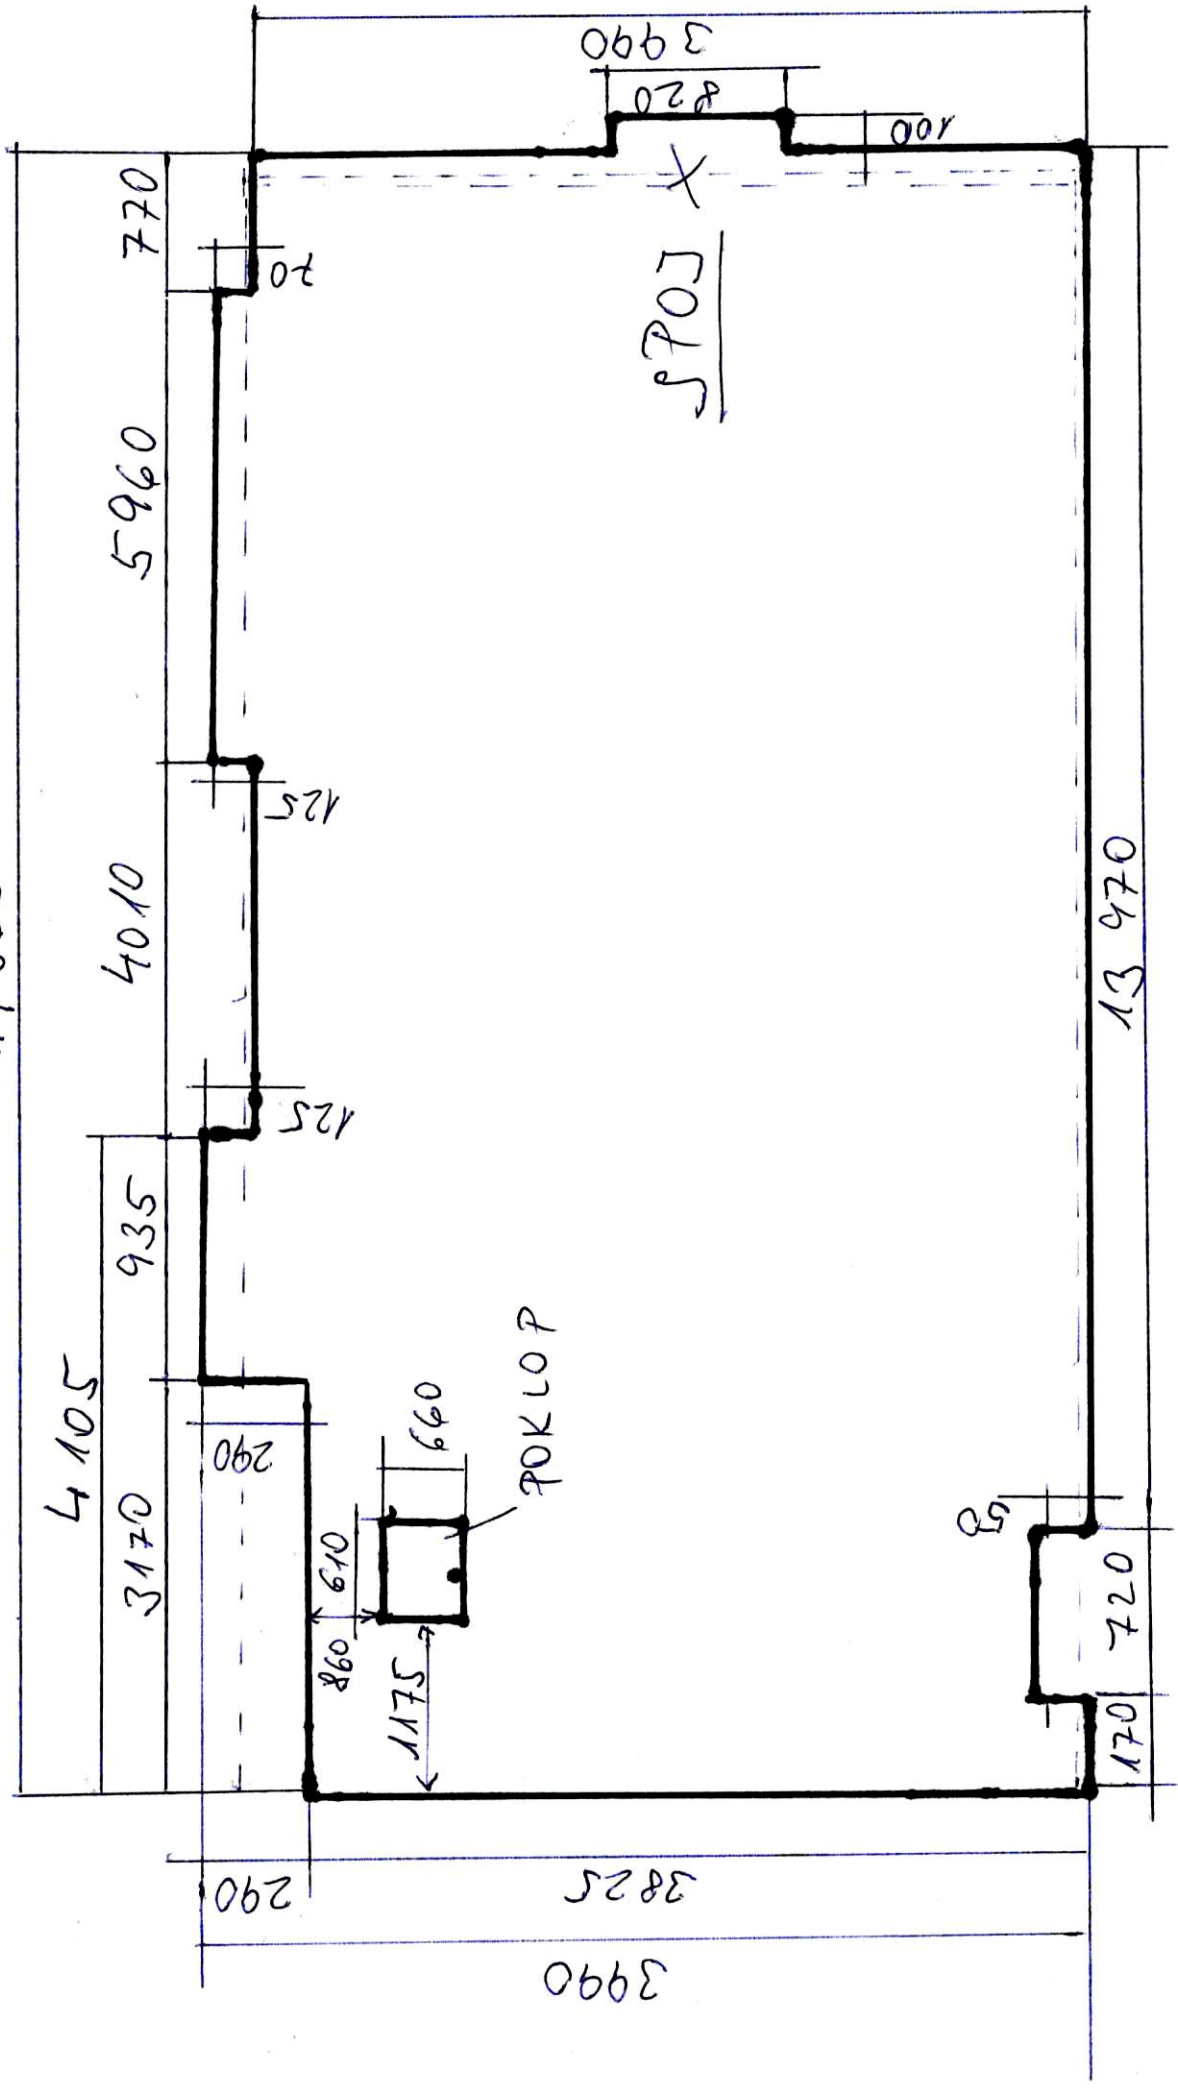

• 14 860

POKŁADKA PODŁAŻY PVC S FILCEM
ROZMIER: 1KS 4000 x 14700
1KS 4000 x 3200