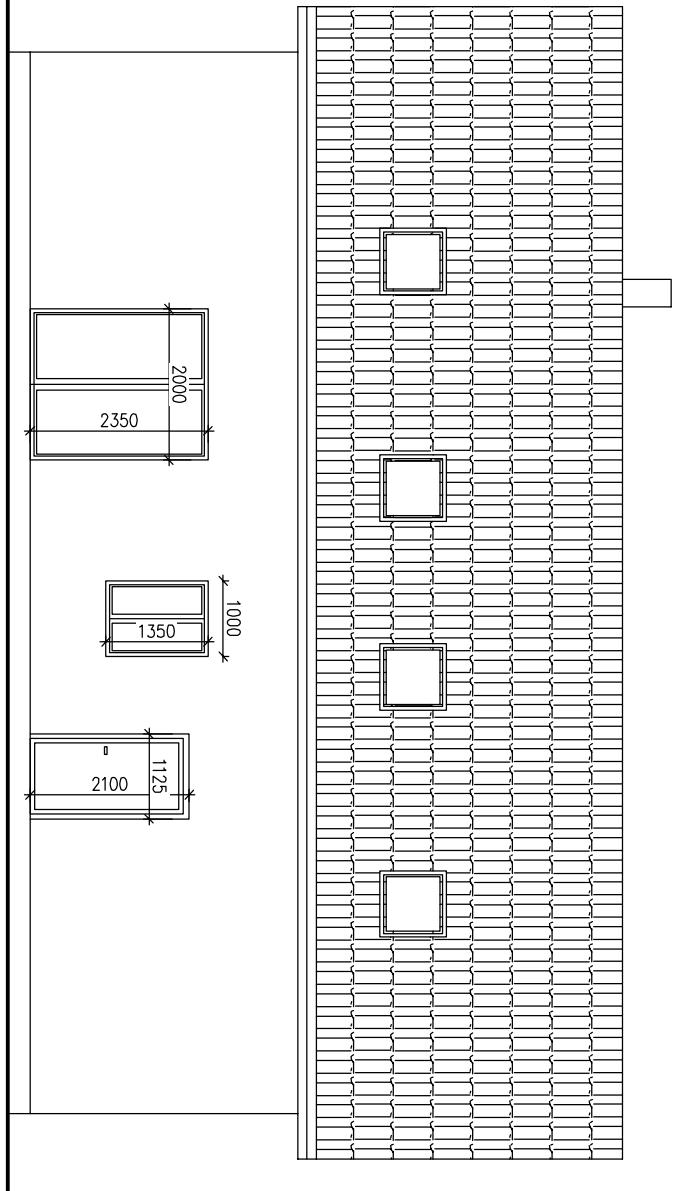

DŮM		plocha	otvor 1	otvor 2	otvor 3	otvor 4
jihovýchodní	50,82	59	2,25	2,25	1,84	1,84
severozápadní	51,07	59	1,25	3	1,84	1,84
jihozápadní	52,58	61	4,7	1,35	2,37	0
severovýchodní	56,39	61	0,75	0,56	0,94	2,36
CELKEM	210,86					

GARÁŽ		plocha	otvor 1	otvor 2	otvor 3	otvor 4
jihovýchodní	5,65	13	7,35	0	0	0
severozápadní	11,75	13	1,25	0	0	0
jihozápadní	26	26	0	0	0	0
severovýchodní	23,6	26	2,4	0	0	0
CELKEM	67					

POHLED JIHOZÁPADNÍ

POHLED JIHOVÝCHODNÍ

POHLED SEVEROVÝCHODNÍ

POHLED SEVEROZÁPADNÍ

POHLED SEVEROVÝCHODNÍ

14050

POHLED SEVEROZÁPADNÍ

9800

14050