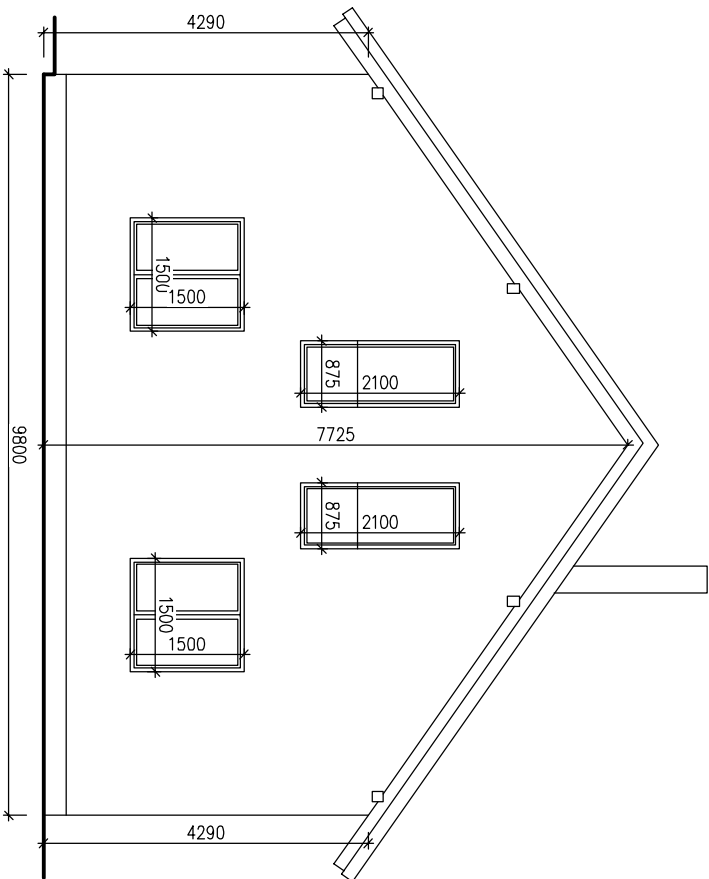

DŮM		plocha	otvor 1	otvor 2	otvor 3	otvor 4
jihovýchodní	50,82	59	2,25	2,25	1,84	1,84
severozápadní	51,07	59	1,25	3	1,84	1,84
jihozápadní	52,58	61	4,7	1,35	2,37	0
severovýchodní	56,39	61	0,75	0,56	0,94	2,36
CELKEM	210,86					

GARÁŽ		plocha	otvor 1	otvor 2	otvor 3	otvor 4
jihovýchodní	5,65	13	7,35	0	0	0
severozápadní	11,75	13	1,25	0	0	0
jihozápadní	26	26	0	0	0	0
severovýchodní	23,6	26	2,4	0	0	0
CELKEM	67					

POHLED JIHOZÁPADNÍ

POHLED JIHOVÝCHODNÍ

POHLED SEVEROVÝCHODNÍ

POHLED SEVEROZÁPADNÍ

POHLED SEVEROVÝCHODNÍ

14050

POHLED SEVEROZÁPADNÍ

9800

14050