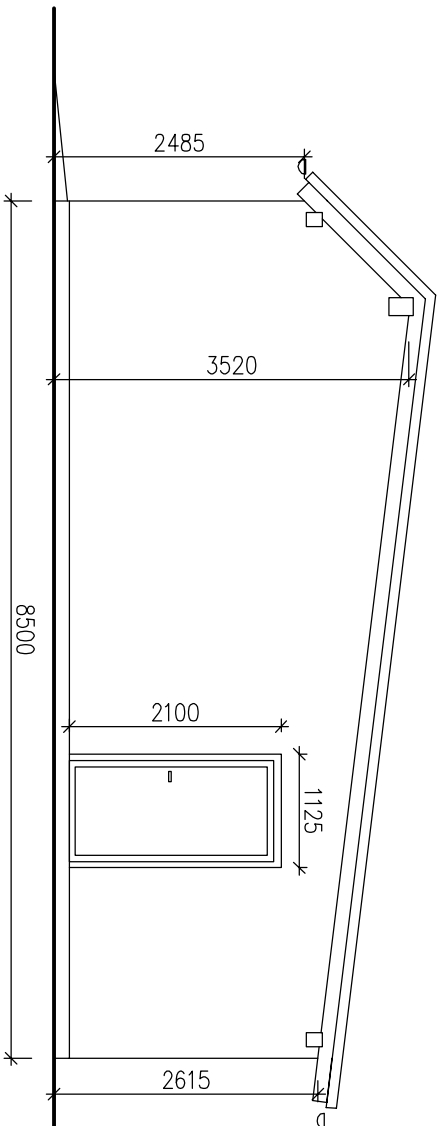

DŮM		plocha	otvor 1	otvor 2	otvor 3	otvor 4
jihovýchodní	50,82	59	2,25	2,25	1,84	1,84
severozápadní	51,07	59	1,25	3	1,84	1,84
jihozápadní	52,58	61	4,7	1,35	2,37	0
severovýchodní	56,39	61	0,75	0,56	0,94	2,36
CELKEM	210,86					

GARÁŽ		plocha	otvor 1	otvor 2	otvor 3	otvor 4
jihovýchodní	5,65	13	7,35	0	0	0
severozápadní	11,75	13	1,25	0	0	0
jihozápadní	26	26	0	0	0	0
severovýchodní	23,6	26	2,4	0	0	0
CELKEM	67					

POHLED JIHOZÁPADNÍ

POHLED JIHOVÝCHODNÍ

POHLED SEVEROVÝCHODNÍ

POHLED SEVEROZÁPADNÍ

POHLED SEVEROVÝCHODNÍ

14050

POHLED SEVEROZÁPADNÍ

9800

14050