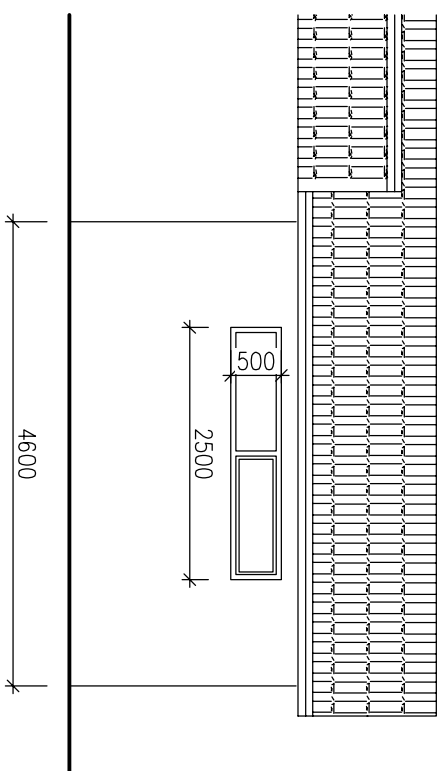

DŮM		plocha	otvor 1	otvor 2	otvor 3	otvor 4
jihovýchodní	50,82	59	2,25	2,25	1,84	1,84
severozápadní	51,07	59	1,25	3	1,84	1,84
jihozápadní	52,58	61	4,7	1,35	2,37	0
severovýchodní	56,39	61	0,75	0,56	0,94	2,36
CELKEM	210,86					

GARÁŽ		plocha	otvor 1	otvor 2	otvor 3	otvor 4
jihovýchodní	5,65	13	7,35	0	0	0
severozápadní	11,75	13	1,25	0	0	0
jihozápadní	26	26	0	0	0	0
severovýchodní	23,6	26	2,4	0	0	0
CELKEM	67					

POHLED JIHOZÁPADNÍ

POHLED JIHOVÝCHODNÍ

POHLED SEVEROVÝCHODNÍ

POHLED SEVEROZÁPADNÍ

POHLED SEVEROVÝCHODNÍ

14050

POHLED SEVEROZÁPADNÍ

9800

14050