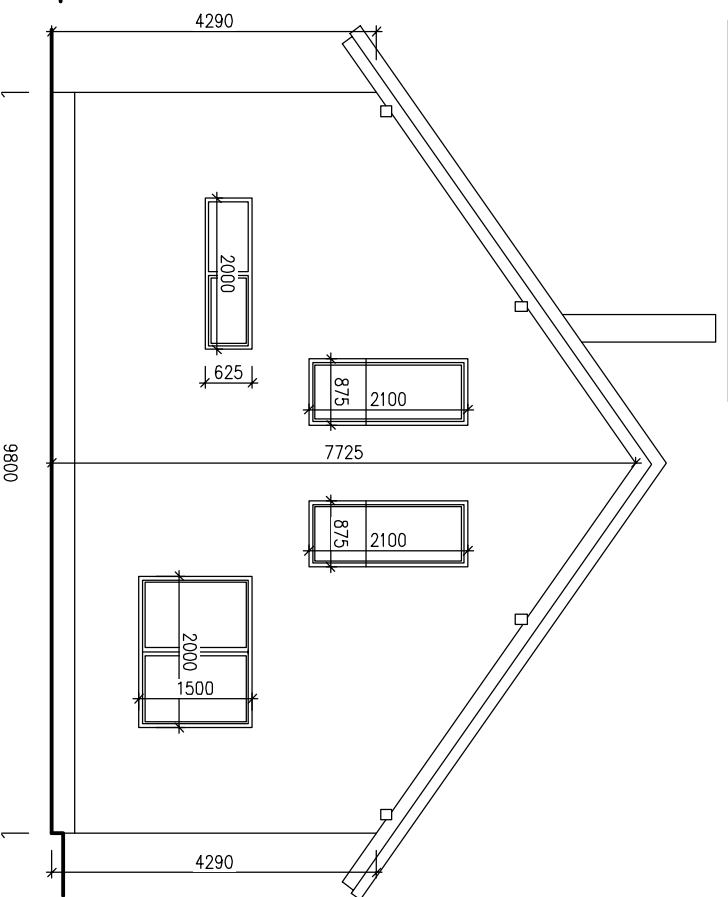

DŮM		plocha	otvor 1	otvor 2	otvor 3	otvor 4
jihovýchodní	50,82	59	2,25	2,25	1,84	1,84
severozápadní	51,07	59	1,25	3	1,84	1,84
jihozápadní	52,58	61	4,7	1,35	2,37	0
severovýchodní	56,39	61	0,75	0,56	0,94	2,36
CELKEM	210,86					

GARÁŽ		plocha	otvor 1	otvor 2	otvor 3	otvor 4
jihovýchodní	5,65	13	7,35	0	0	0
severozápadní	11,75	13	1,25	0	0	0
jihozápadní	26	26	0	0	0	0
severovýchodní	23,6	26	2,4	0	0	0
CELKEM	67					

POHLED JIHOZÁPADNÍ

POHLED JIHOVÝCHODNÍ

POHLED SEVEROVÝCHODNÍ

POHLED SEVEROZÁPADNÍ

POHLED SEVEROVÝCHODNÍ

14050

POHLED SEVEROZÁPADNÍ

9800

14050