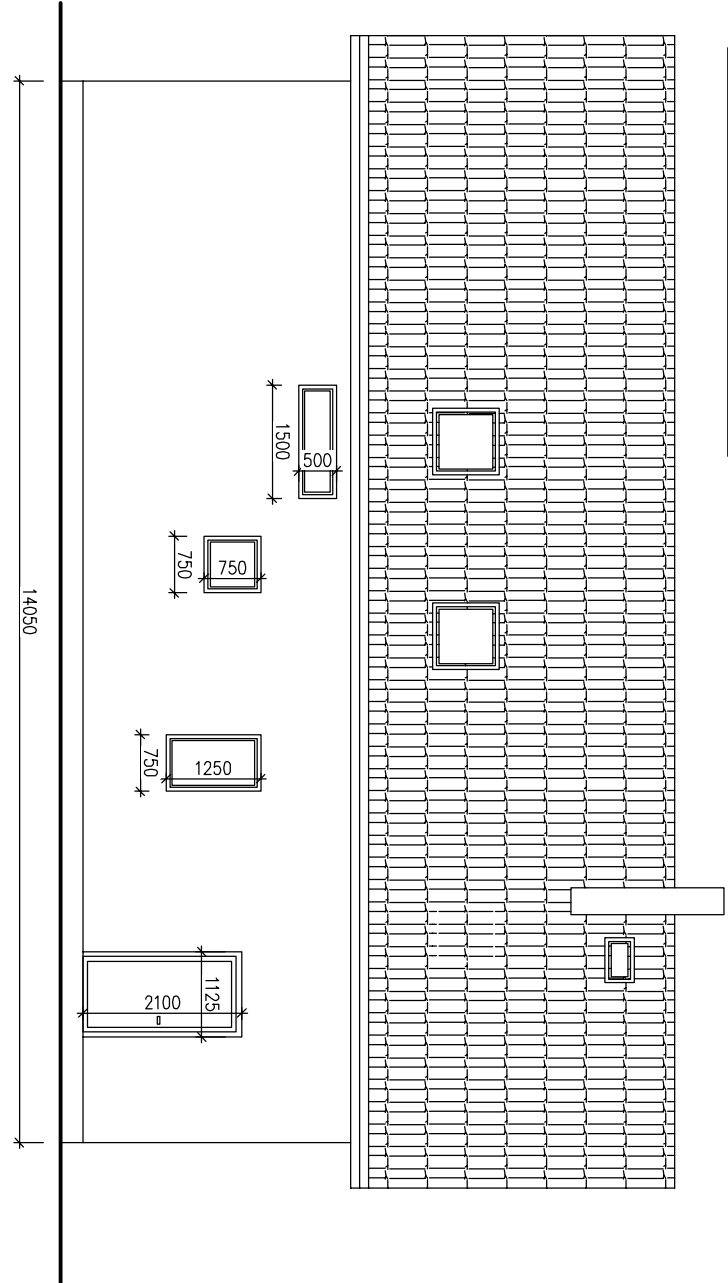

DŮM		plocha	otvor 1	otvor 2	otvor 3	otvor 4
jihovýchodní	50,82	59	2,25	2,25	1,84	1,84
severozápadní	51,07	59	1,25	3	1,84	1,84
jihozápadní	52,58	61	4,7	1,35	2,37	0
severovýchodní	56,39	61	0,75	0,56	0,94	2,36
CELKEM	210,86					

GARÁŽ		plocha	otvor 1	otvor 2	otvor 3	otvor 4
jihovýchodní	5,65	13	7,35	0	0	0
severozápadní	11,75	13	1,25	0	0	0
jihozápadní	26	26	0	0	0	0
severovýchodní	23,6	26	2,4	0	0	0
CELKEM	67					

POHLED JIHOZÁPADNÍ

POHLED JIHOVÝCHODNÍ

POHLED SEVEROVÝCHODNÍ

POHLED SEVEROZÁPADNÍ

POHLED SEVEROVÝCHODNÍ

14050

POHLED SEVEROZÁPADNÍ

9800

14050