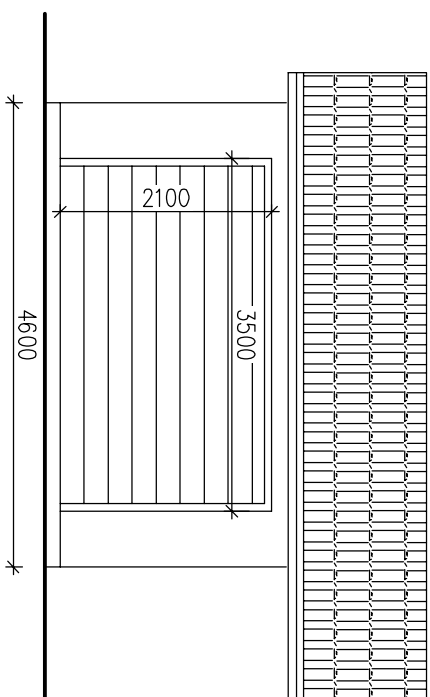

DŮM		plocha	otvor 1	otvor 2	otvor 3	otvor 4
jihovýchodní	50,82	59	2,25	2,25	1,84	1,84
severozápadní	51,07	59	1,25	3	1,84	1,84
jihozápadní	52,58	61	4,7	1,35	2,37	0
severovýchodní	56,39	61	0,75	0,56	0,94	2,36
CELKEM	210,86					

GARÁŽ		plocha	otvor 1	otvor 2	otvor 3	otvor 4
jihovýchodní	5,65	13	7,35	0	0	0
severozápadní	11,75	13	1,25	0	0	0
jihozápadní	26	26	0	0	0	0
severovýchodní	23,6	26	2,4	0	0	0
CELKEM	67					

POHLED JIHOZÁPADNÍ

POHLED JIHOVÝCHODNÍ

POHLED SEVEROVÝCHODNÍ

POHLED SEVEROZÁPADNÍ

POHLED SEVEROVÝCHODNÍ

14050

POHLED SEVEROZÁPADNÍ

9800

14050