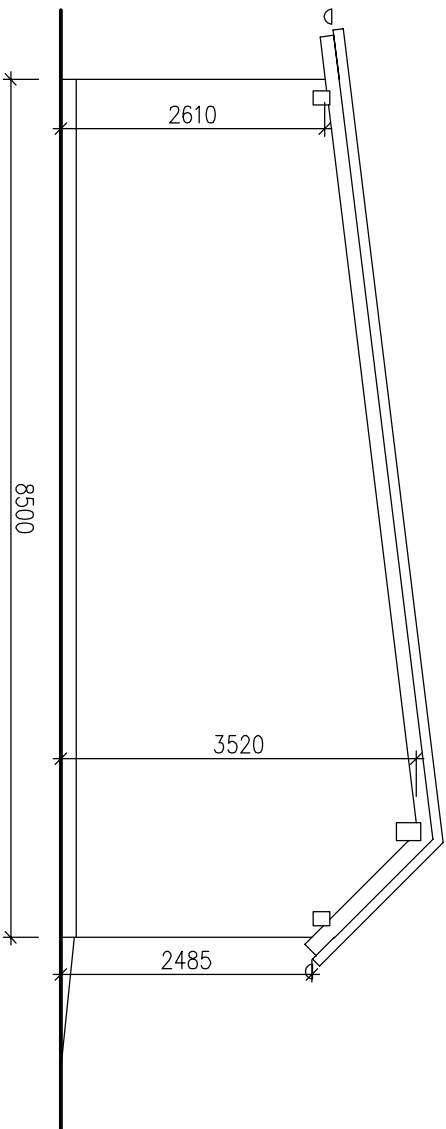

DŮM		plocha	otvor 1	otvor 2	otvor 3	otvor 4
jihovýchodní	50,82	59	2,25	2,25	1,84	1,84
severozápadní	51,07	59	1,25	3	1,84	1,84
jihozápadní	52,58	61	4,7	1,35	2,37	0
severovýchodní	56,39	61	0,75	0,56	0,94	2,36
CELKEM	210,86					

GARÁŽ		plocha	otvor 1	otvor 2	otvor 3	otvor 4
jihovýchodní	5,65	13	7,35	0	0	0
severozápadní	11,75	13	1,25	0	0	0
jihozápadní	26	26	0	0	0	0
severovýchodní	23,6	26	2,4	0	0	0
CELKEM	67					

POHLED JIHOZÁPADNÍ

POHLED JIHOVÝCHODNÍ

POHLED SEVEROVÝCHODNÍ

POHLED SEVEROZÁPADNÍ

POHLED SEVEROVÝCHODNÍ

14050

POHLED SEVEROZÁPADNÍ

9800

14050