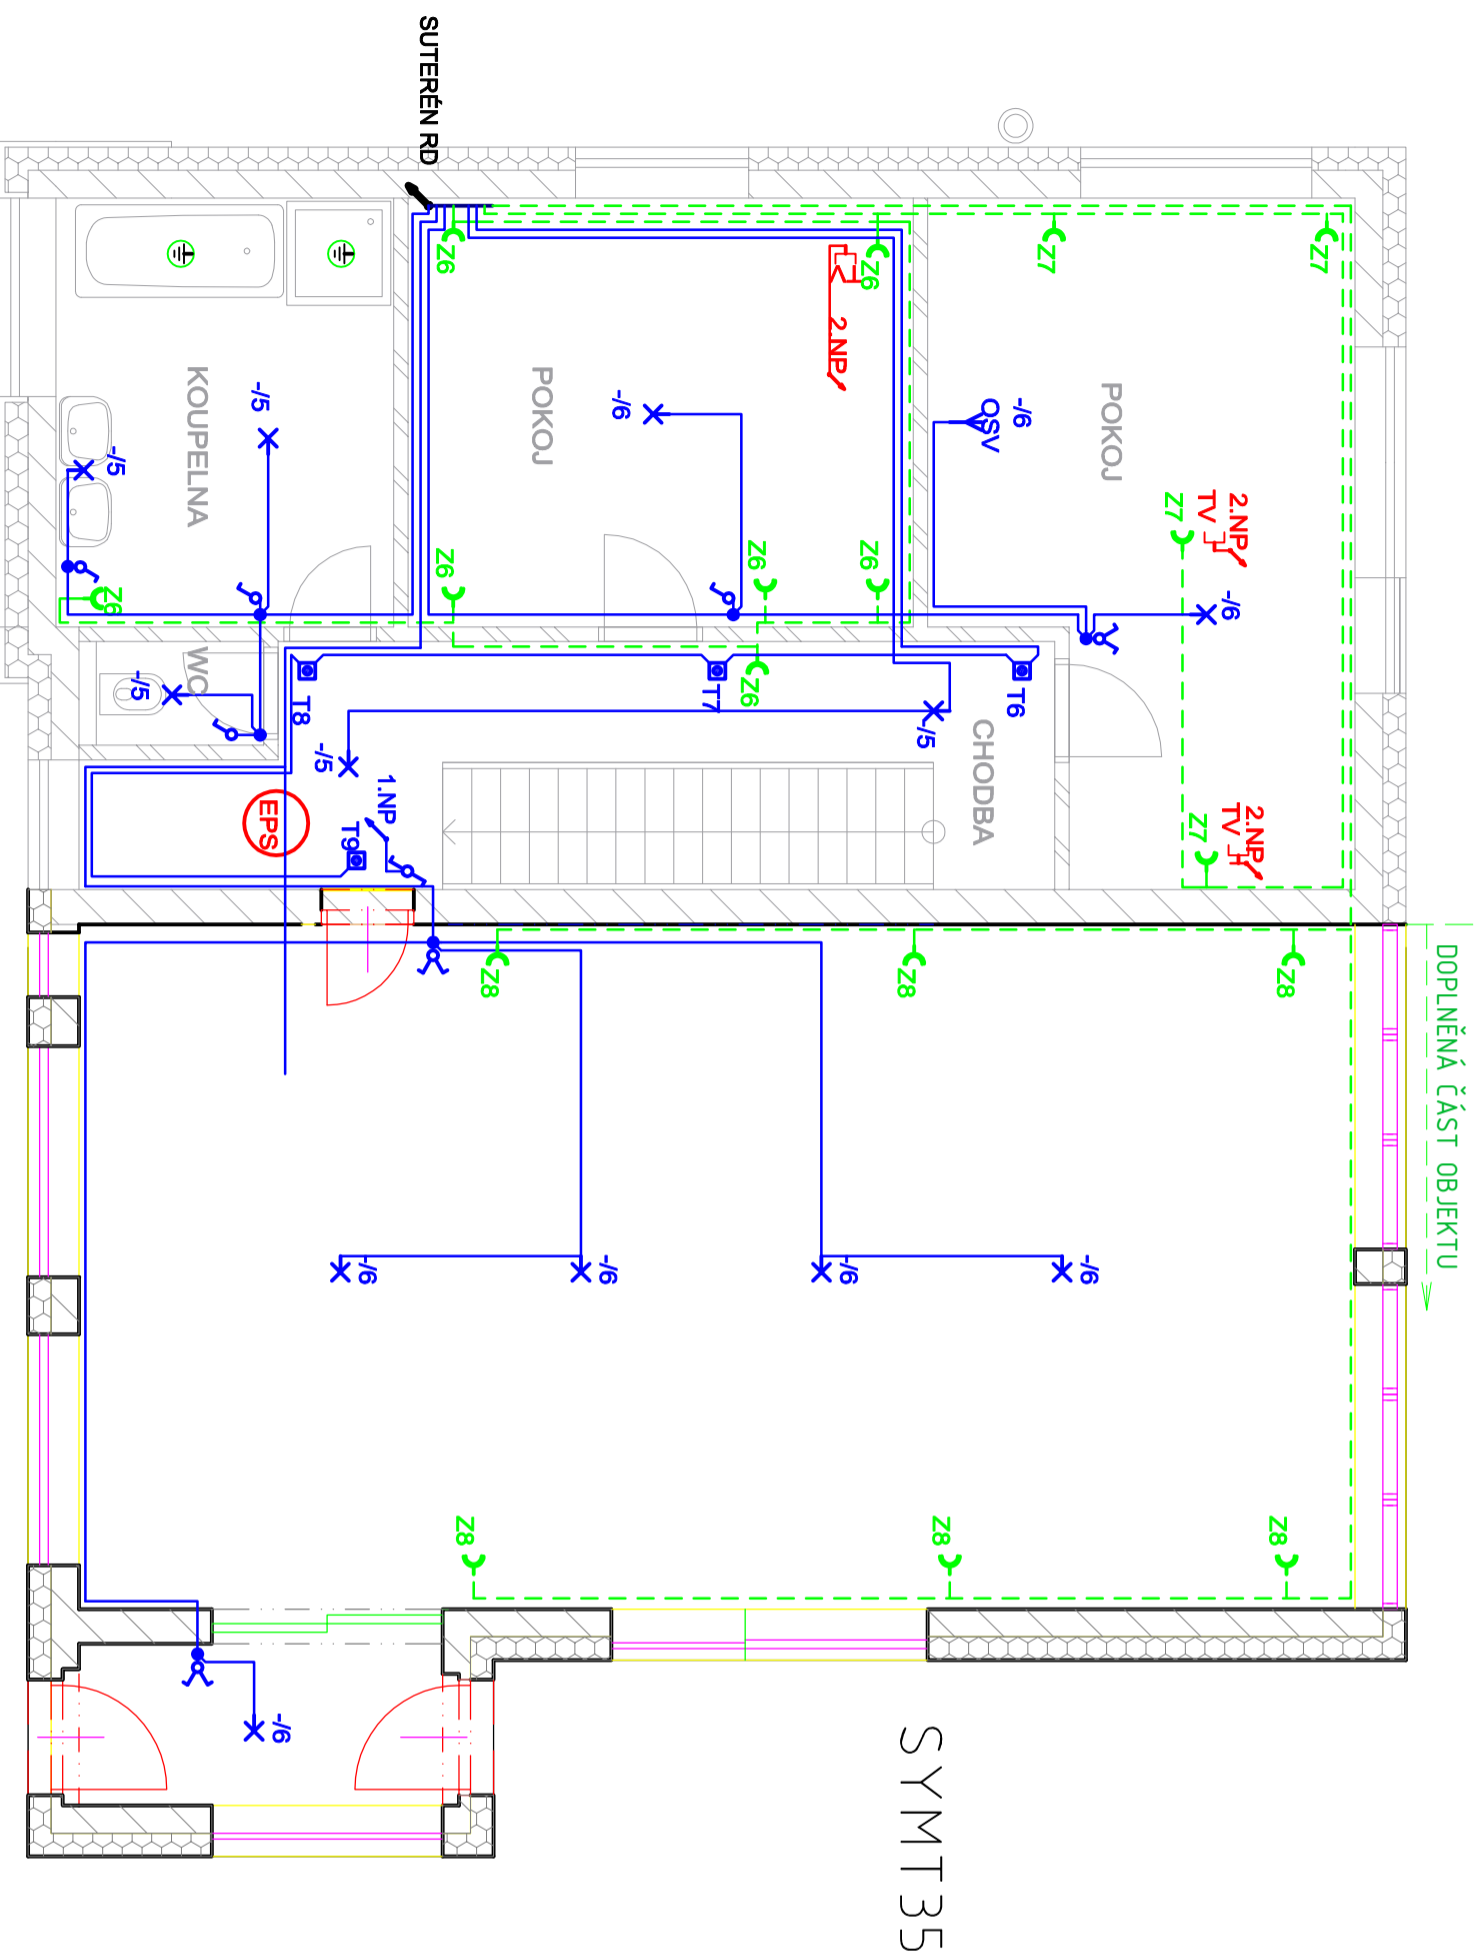

2.NP (PATIO)

LEGENDA:

- ✱ -/1 TYP SVÍTIDLA / ČÍSLO OKRUHU
TYP SVÍTIDEL DLE VÝBĚRU INVESTORA
- Z1 ➔ ČÍSLO OKRUHU / DVOJZÁSUVKA
- (EPS) AUTONOMNÍ POŽÁRNÍ HLÁSIČ
- TV ➔ ZÁSUVKA TV,R,SAT
- KABEL CYKY-J,0 2-5x1,5
- - - KABEL CYKY-J 3x2,5