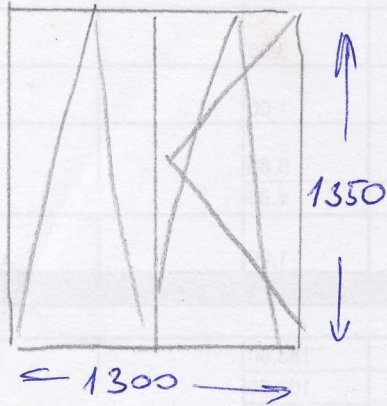

6 ks

Jaluzie

Site plati hmyzu

Parapet uni - 60cm

= 11 - vne - 28cm

1 ks

Jaluzie

Site plati hmyzu

Parapet uni - 40cm

Parapet vne - 28cm

1 ks

Site plati hmyzu

SKO kura

Parapet vne 28cm

1 ks

1400

1200