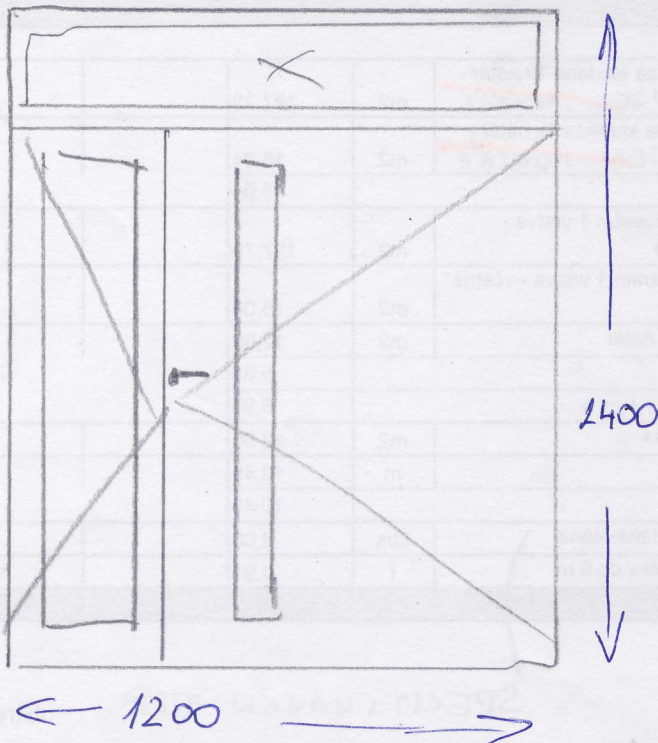

Parapet uni - 40cm

Parapet vne - 28cm

1 ks

Site plati hmyzu

SKO kura

Parapet vne 28cm

1 ks

1400