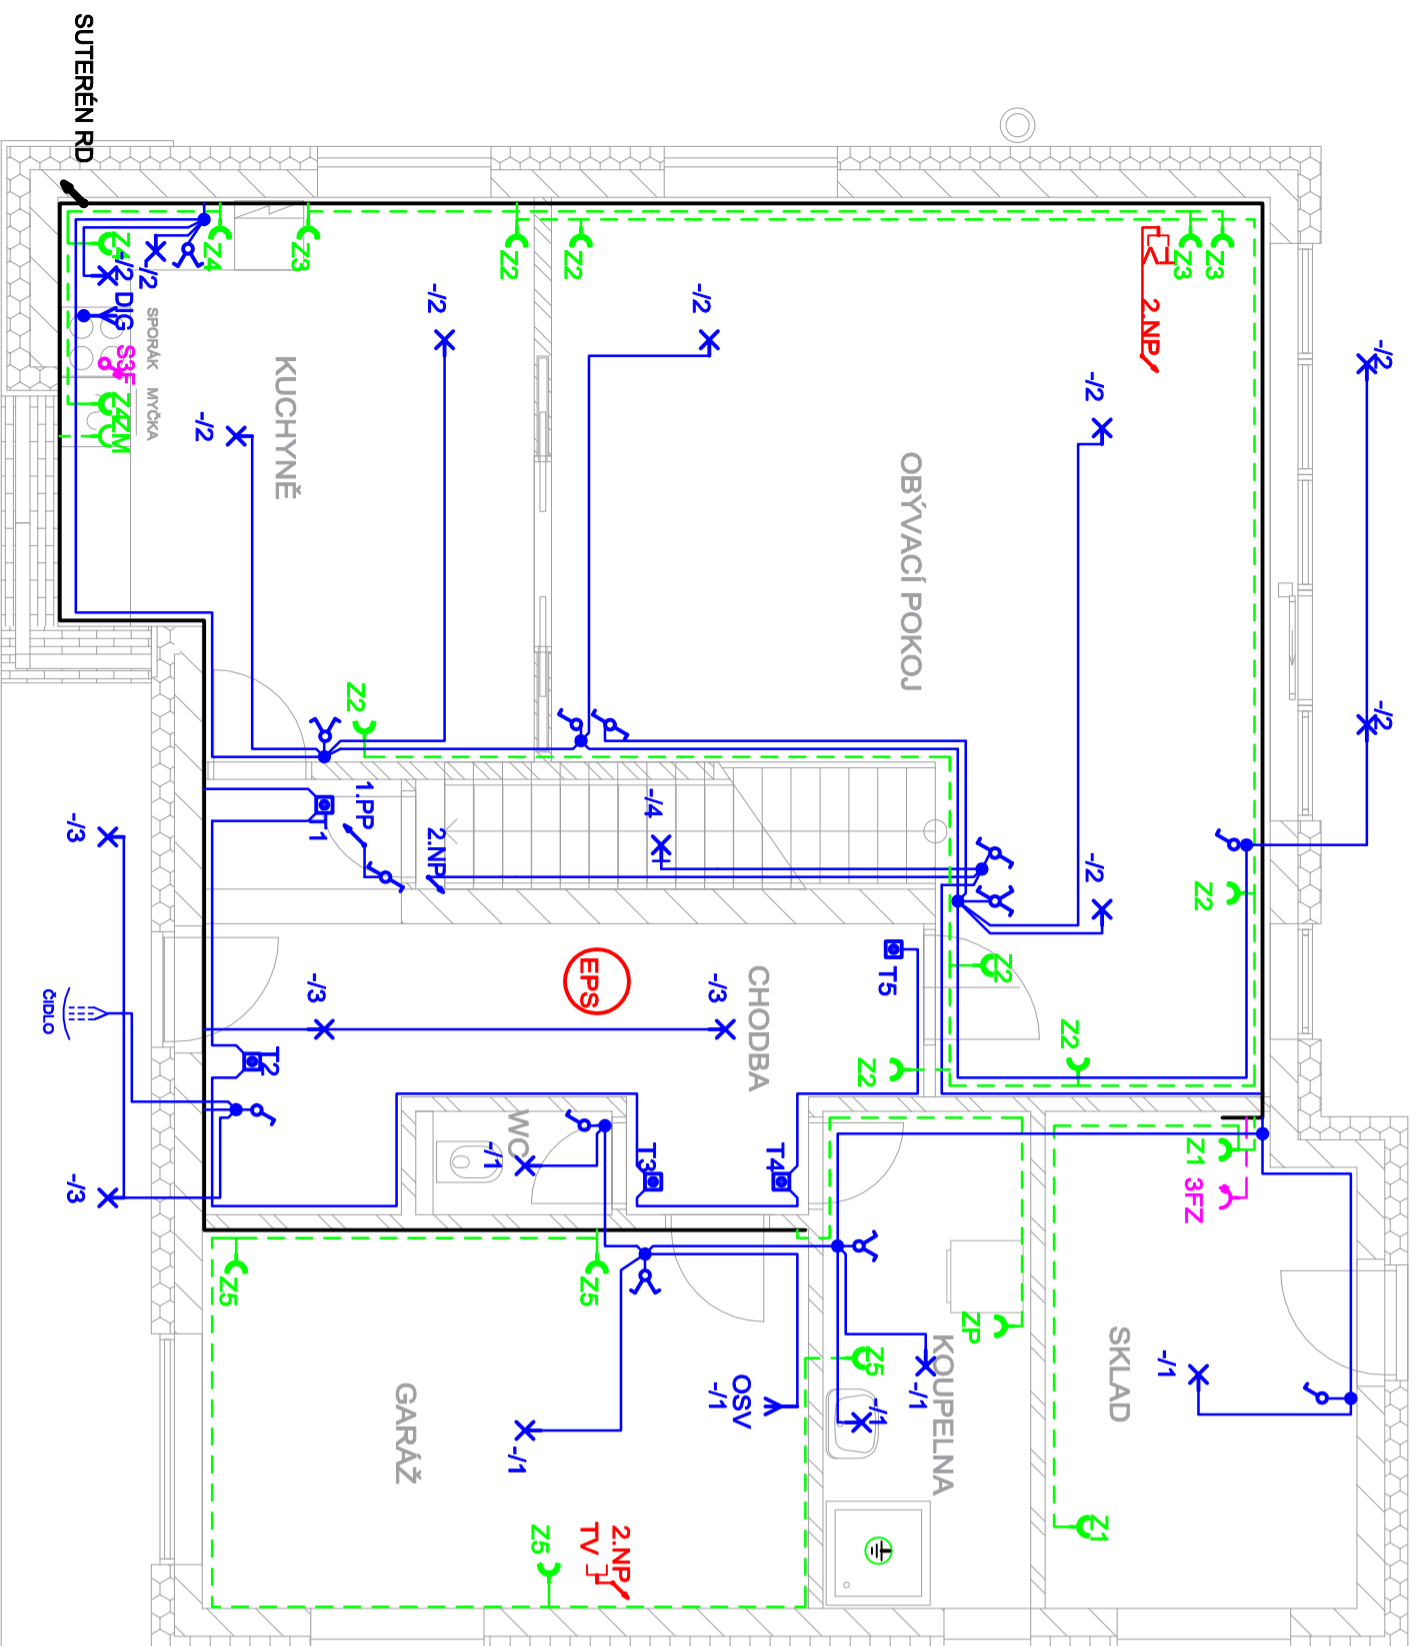

1.NP (PŘÍZEMÍ)

LEGENDA:

- ✱ -/1 TYP SVÍTIDLA / ČÍSLO OKRUHU
TYP SVÍTIDEL DLE VÝBĚRU INVESTORA
- Z1 → ČÍSLO OKRUHU / DVOJZÁSUVKA
- (EPS) AUTONOMNÍ POŽÁRNÍ HLÁSIČ
- 3FZ → ČÍSLO OKRUHU / ZÁSUVKA 400V/16A
- S3F → SPORÁKOVÁ PŘÍPOJKA
- DIG. Y DIGESTOŘ
- TV → ZÁSUVKA TV, R, SAT
- KABEL CYKY-J, O 2-5x1,5
- - - KABEL CYKY-J 3x2,5
- · - · - KABEL CYKY-J 5x1,5-2,5