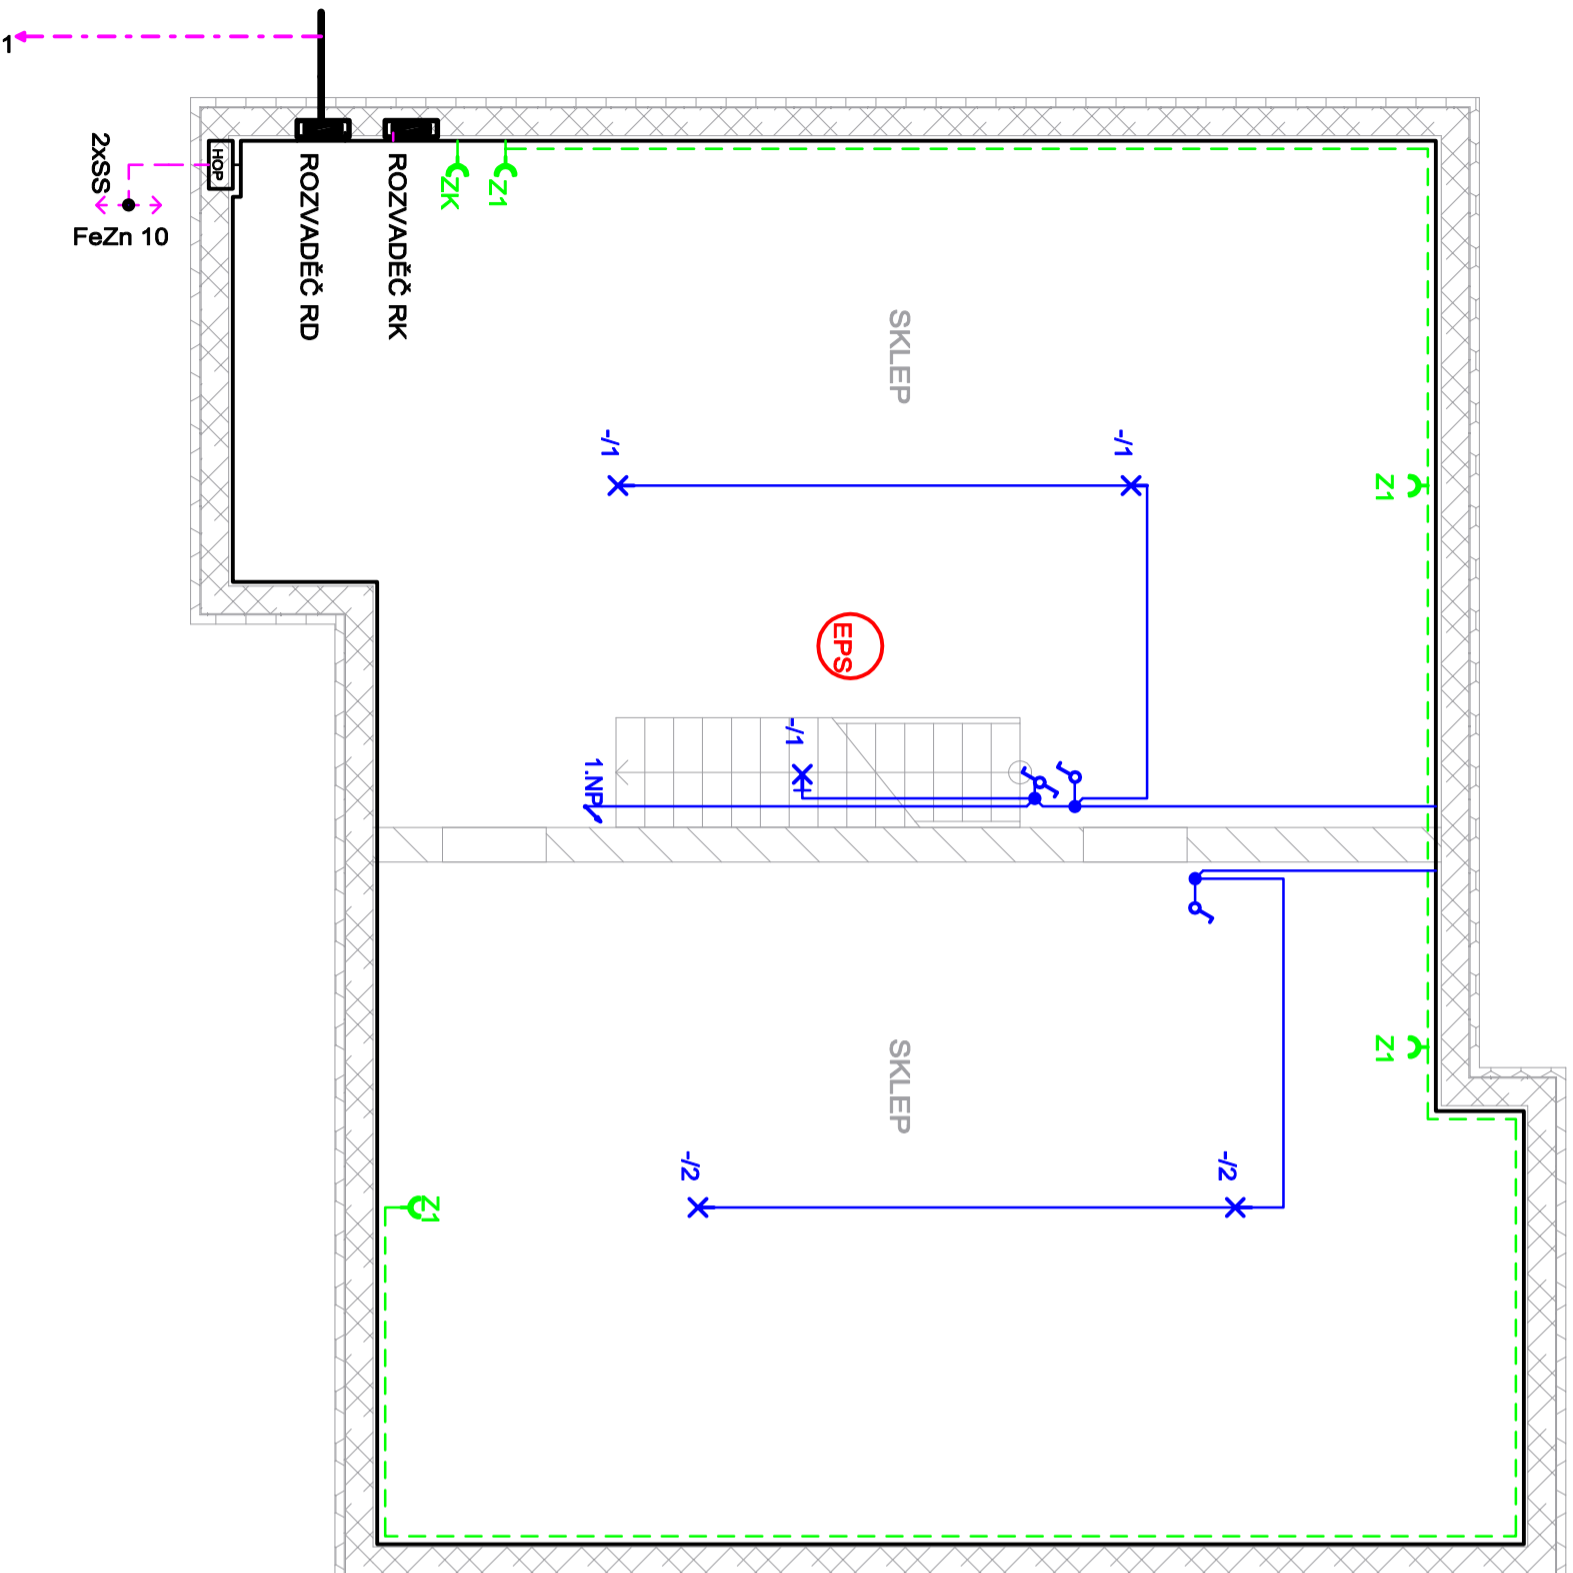

# 1.PP (SUTERÉN)

1 - CYKY-J 4x10 (přívod RE) hl. jistič 25A

## LEGENDA:

- /1 TYP SVÍTIDLA / ČÍSLO OKRUHU  
TYP SVÍTIDEL DLE VÝBĚRU INVESTORA
- ČÍSLO OKRUHU / DVOJZÁSUVKA
- AUTONOMNÍ POŽÁRNÍ HLÁSIČ
- KABEL CYKY-J, O 2-5x1,5
- KABEL CYKY-J 3x2,5
- KABEL CYKY-J 5x1,5-2,5
- ROZVADĚČ RD - ROZVADĚČ DOMU
- ROZVADĚČ RK - ROZVADĚČ TECHNOLOGIE KOTELNY