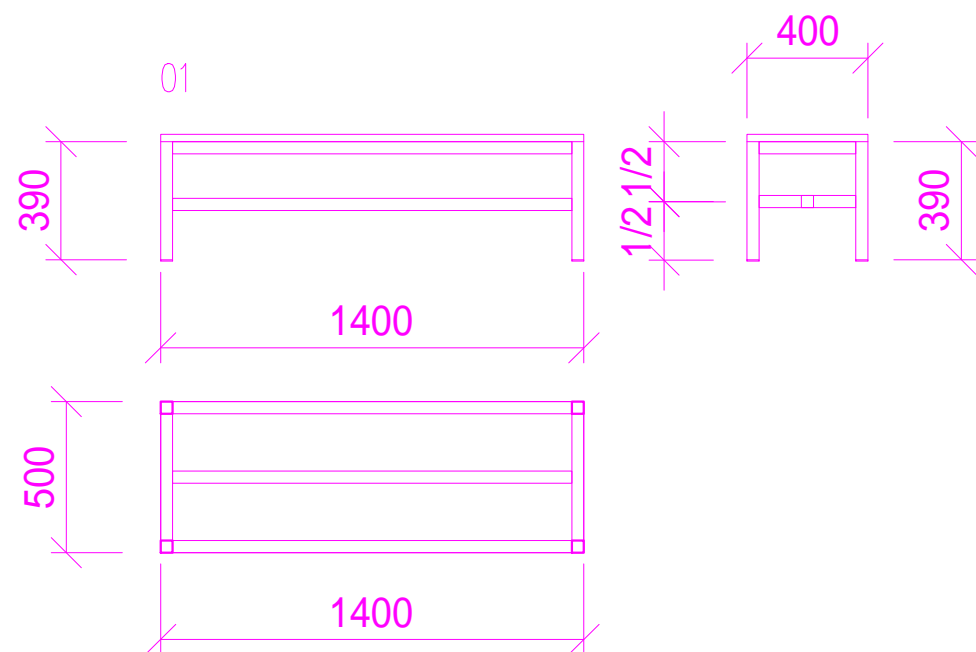

LAVICE 1400/400/420mmcelkem 29ks

- OCELOVÁ KCE RAL 7016 TMAVOŠEDÁ
- DESKA DTD 25mm LAMINO 7016 TMAVOŠEDÁ, HRANY ABS
- NOHY - PLASTOVÉ ZÁSLEPKY + FILC
- OCELOVÁ KCE PROFIL 40/40mm

LAVICE 950/950/420mm.....celkem 5ks

- OCELOVÁ KCE RAL 7016 TMAVOŠEDÁ
- DESKA DTD 25mm LAMINO 7016 TMAVOŠEDÁ, HRANY ABS
- NOHY - PLASTOVÉ ZÁSLEPKY + FILC
- OCELOVÁ KCE PROFIL 40/40mm