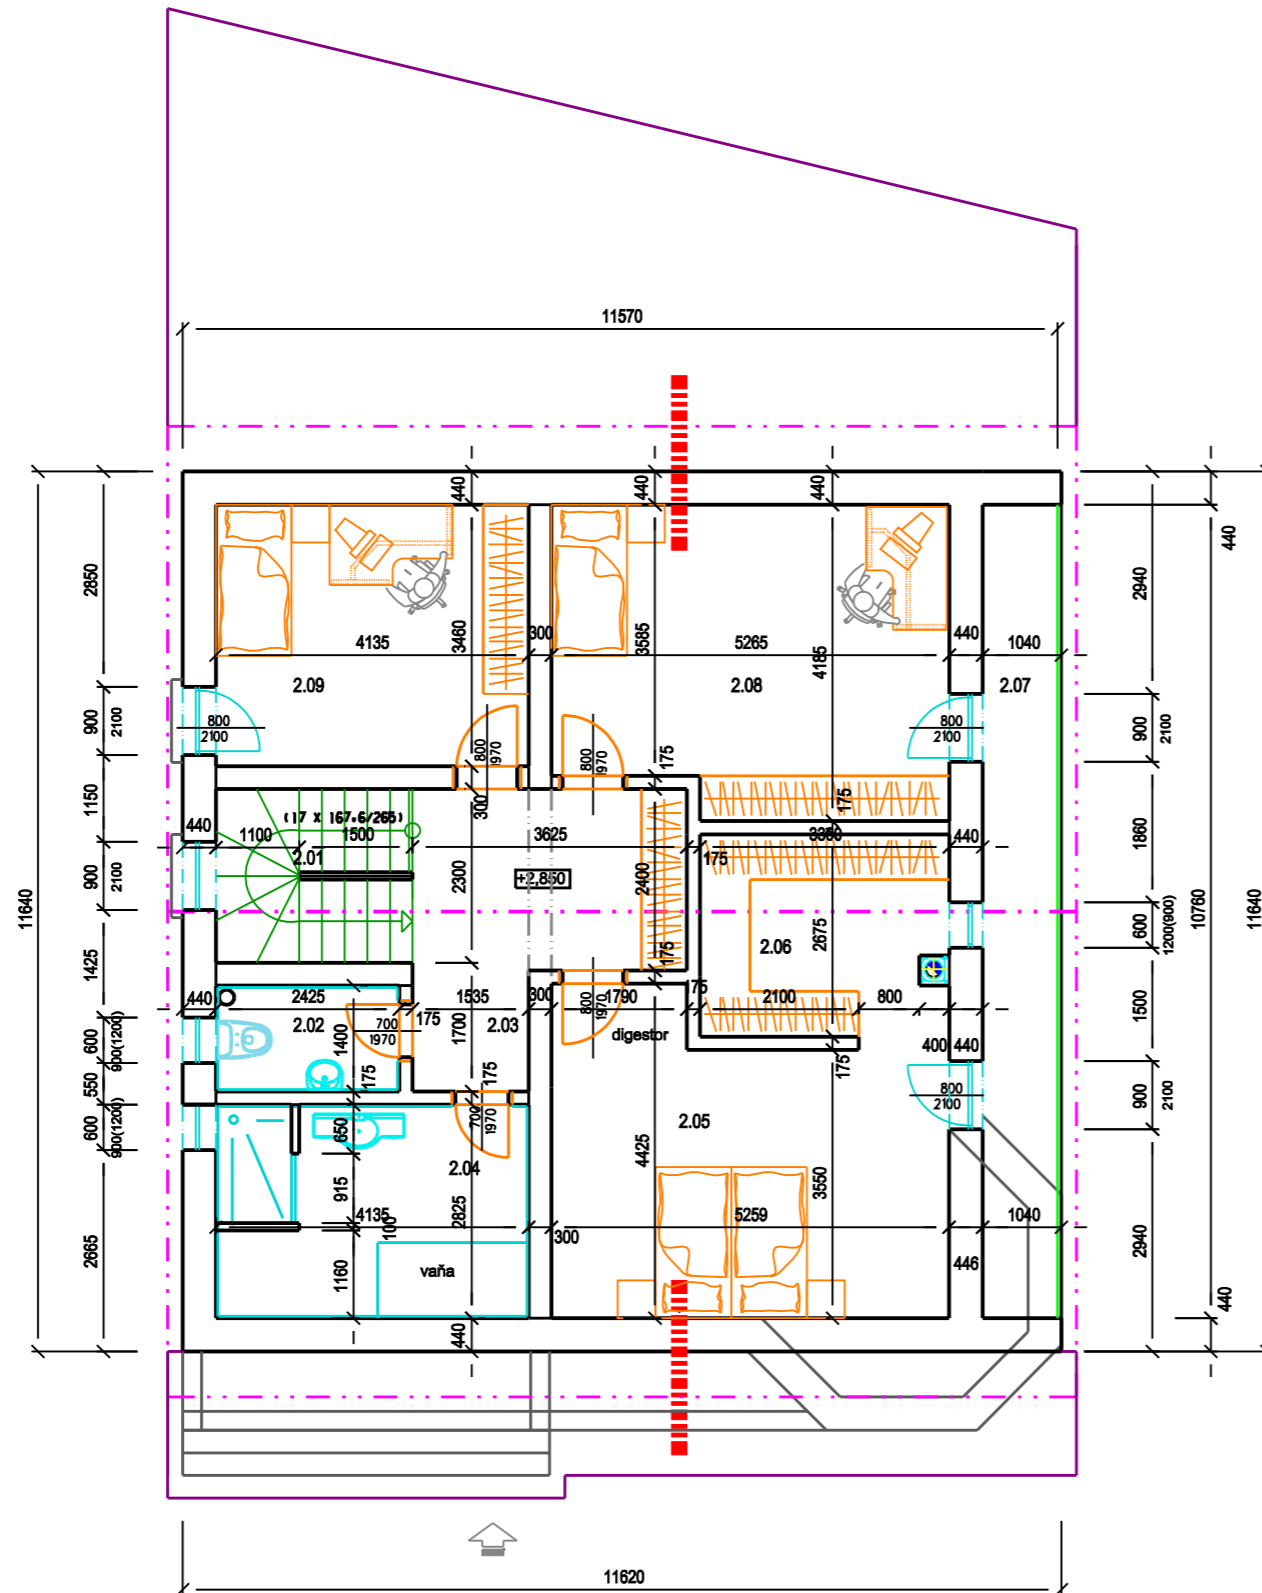

## LEGENDA MIESTNOSTÍ :

m.č.	miestnosť	m <sup>2</sup>	podlaha	stena	poznámka
2.01	schodisko	06,00	zamková dlažba	fasáda	kamenný obklad
2.02	wc	03,40	keramická dlažba	váp.-cement. omietka	keramický soklík
2.03	chodba	11,70	keramická dlažba	váp.-cement. omietka	keramický soklík
2.04	kúpeľňa	11,30	keramická dlažba	keramický obklad	k.o. - 2,0m
2.05	spálňa	20,25	keramická dlažba	váp.-cement. omietka	keramický soklík
2.06	šatník	08,80	keramická dlažba	váp.-cement. omietka	keramický soklík
2.07	balkón	11,20	plávajúca podlaha	váp.-cement. omietka	drevená lišta
2.08	detská izba	21,20	keramická dlažba	váp.-cement. omietka	keramický soklík
2.09	detská izba	14,31	keramická dlažba	keramický obklad	k.o. - 2,0m

ÚŽITKOVÁ PLOCHA SPOLU : 96,95 m<sup>2</sup> - bez balkónu ( balkón 11,20 m<sup>2</sup>)  
 OBYTNÁ PLOCHA SPOLU : 55,80 m<sup>2</sup>