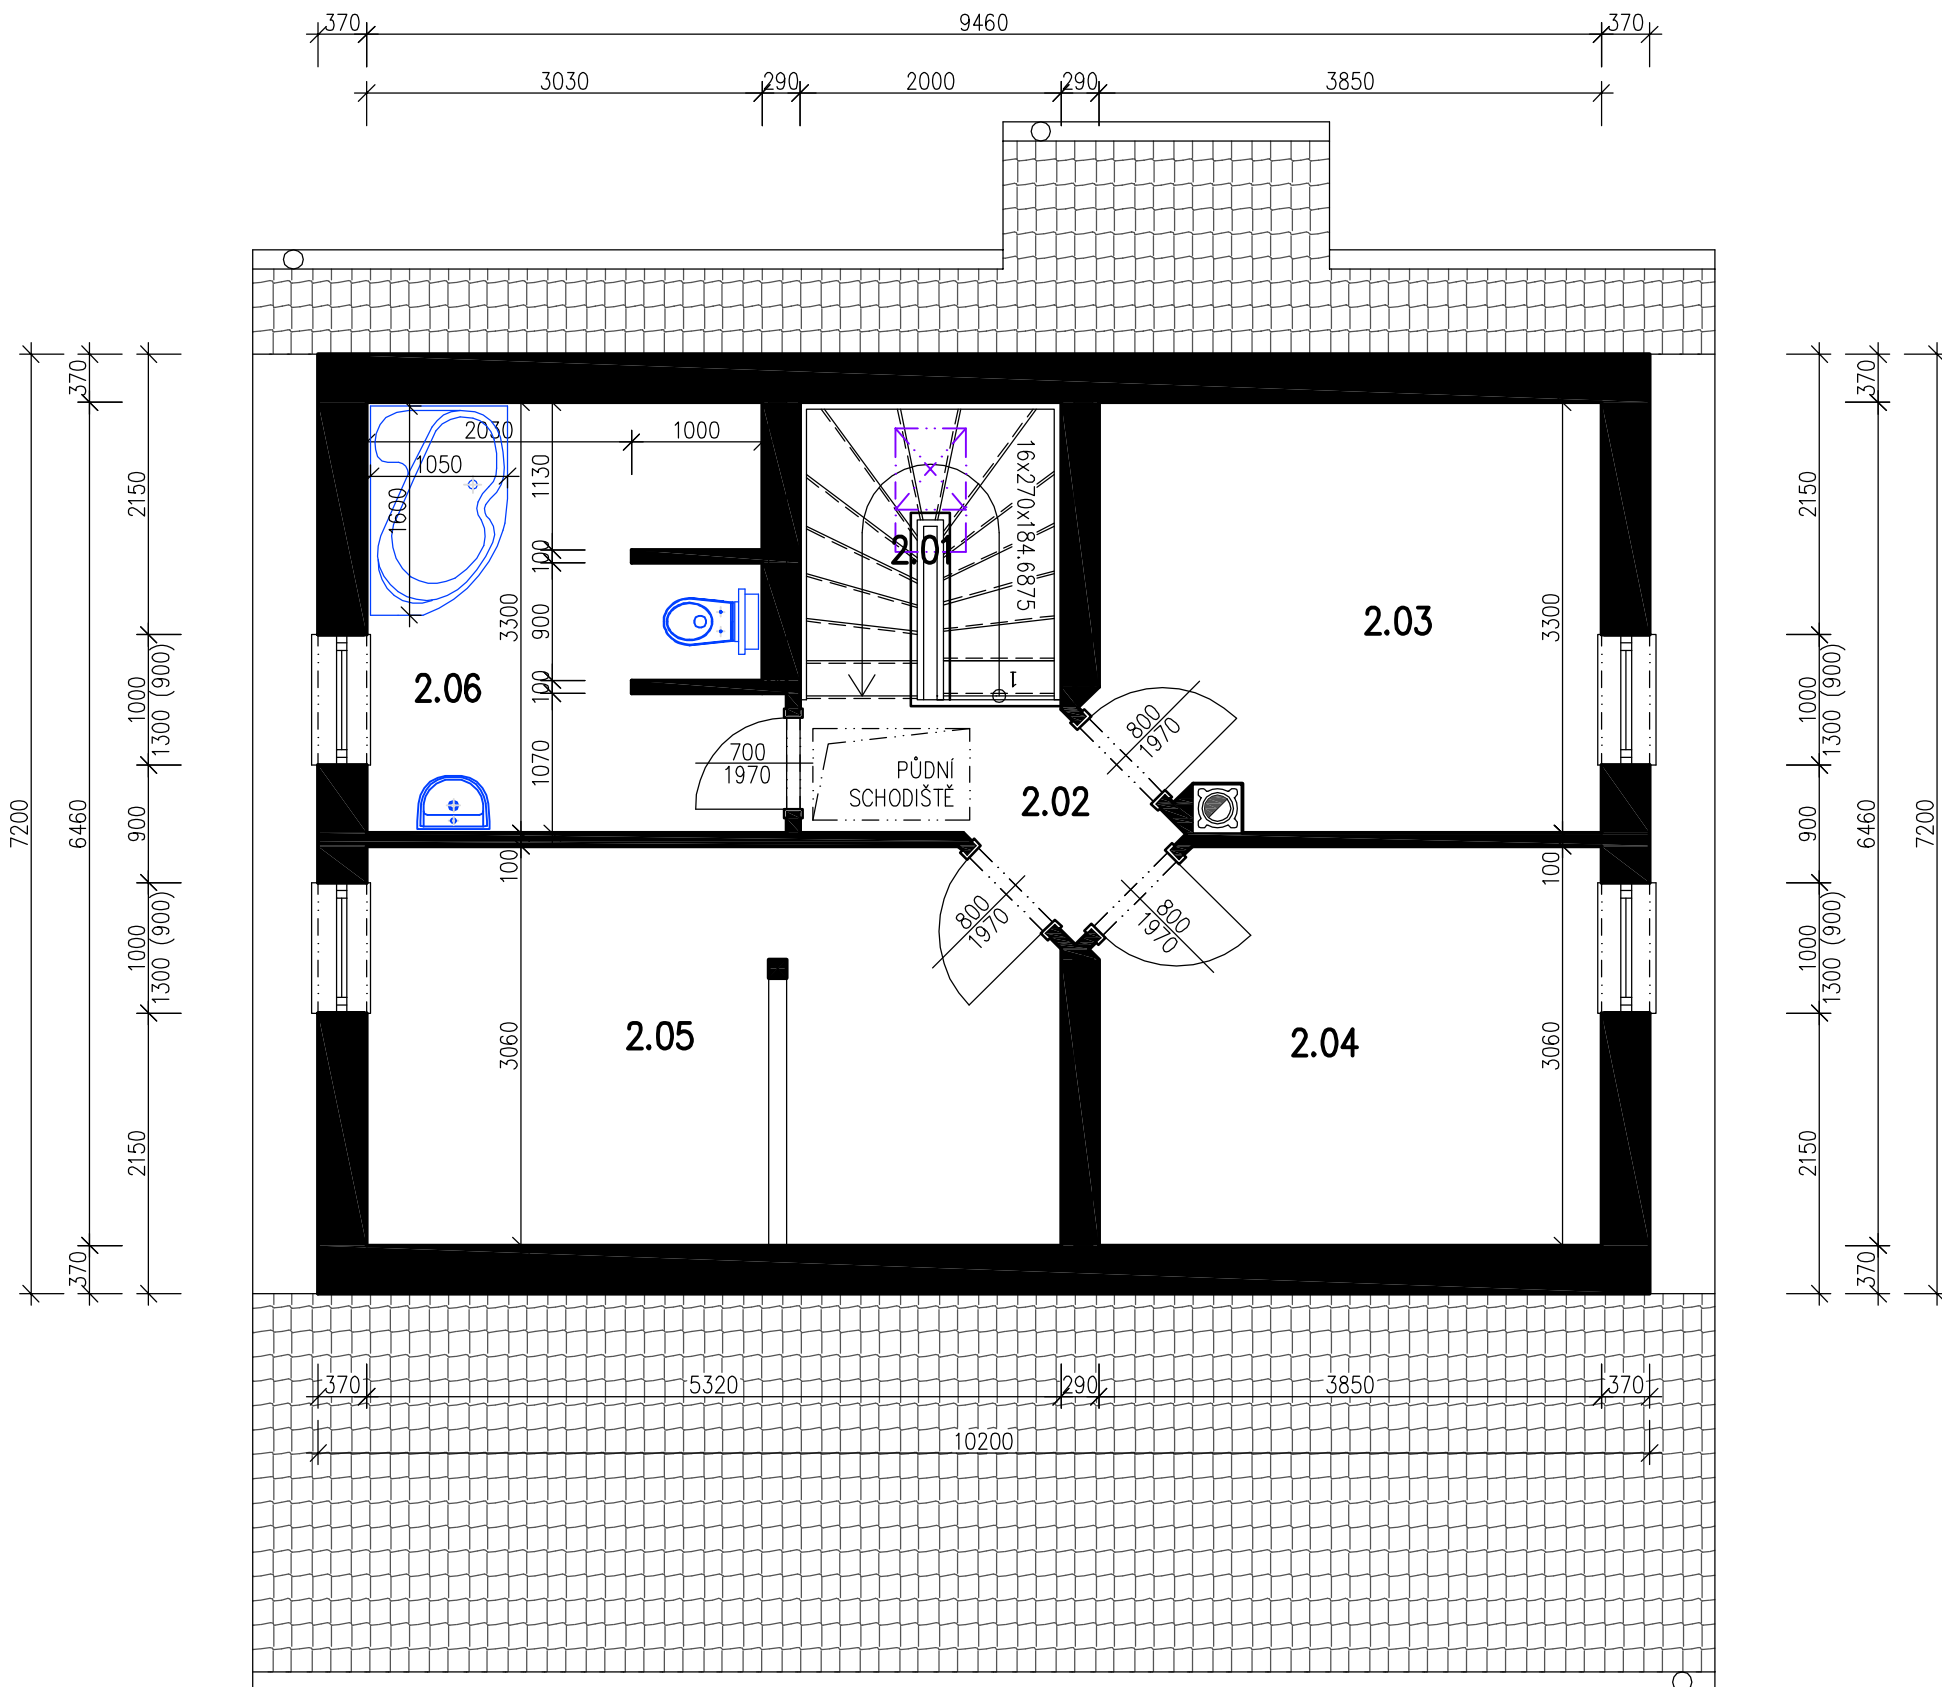

# STUDIE PŮDORYS PŘÍZEMÍ

TABULKA MÍSTNOSTÍ

Číslo	Název	Plocha	Podlaha	Stěny	Strop	Poznámka
1.01	CHODBA	7,44	DLAŽBA KERAMICKÁ	SÁDROVLÁKNO	SÁDROVLÁKNO	
1.02	TECHNICKÁ MÍSTNOST	4,29	DLAŽBA KERAMICKÁ	SÁDROVLÁKNO	SÁDROVLÁKNO	
1.03	KOUPELNA	7,19	DLAŽBA KERAMICKÁ	SÁDROVLÁKNO	SÁDROVLÁKNO	OBKLAD DO VÝŠKY 2.2 M
1.04	LOŽNICE	9,45	VINYL	SÁDROVLÁKNO	SÁDROVLÁKNO	
1.05	OBÝVACÍ POKOJ SE STOLOVÁNÍM + KUCHYŇ	44,99	VINYL	SÁDROVLÁKNO	SÁDROVLÁKNO	

# STUDIE PŮDORYS PODKROVÍ

**TABULKA MÍSTNOSTÍ**

Číslo	Název	Plocha	Podlaha	Stěny	Strop	Poznámka
2.01	SCHODIŠTĚ	4,56	CELODŘEVĚNÉ	SÁDROVLÁKNO	SÁDROVLÁKNO	
2.02	CHODBA	3,23	VINYL	SÁDROVLÁKNO	SÁDROVLÁKNO	
2.03	POKOJ	12,25	VINYL	SÁDROVLÁKNO	SÁDROVLÁKNO	
2.04	POKOJ	11,53	VINYL	SÁDROVLÁKNO	SÁDROVLÁKNO	
2.05	POKOJ	15,97	VINYL	SÁDROVLÁKNO	SÁDROVLÁKNO	
2.06	WC	10	DLAŽBA KERAMICKÁ	SÁDROVLÁKNO	SÁDROVLÁKNO	OBKLAD DO VÝŠKY 2.2 M