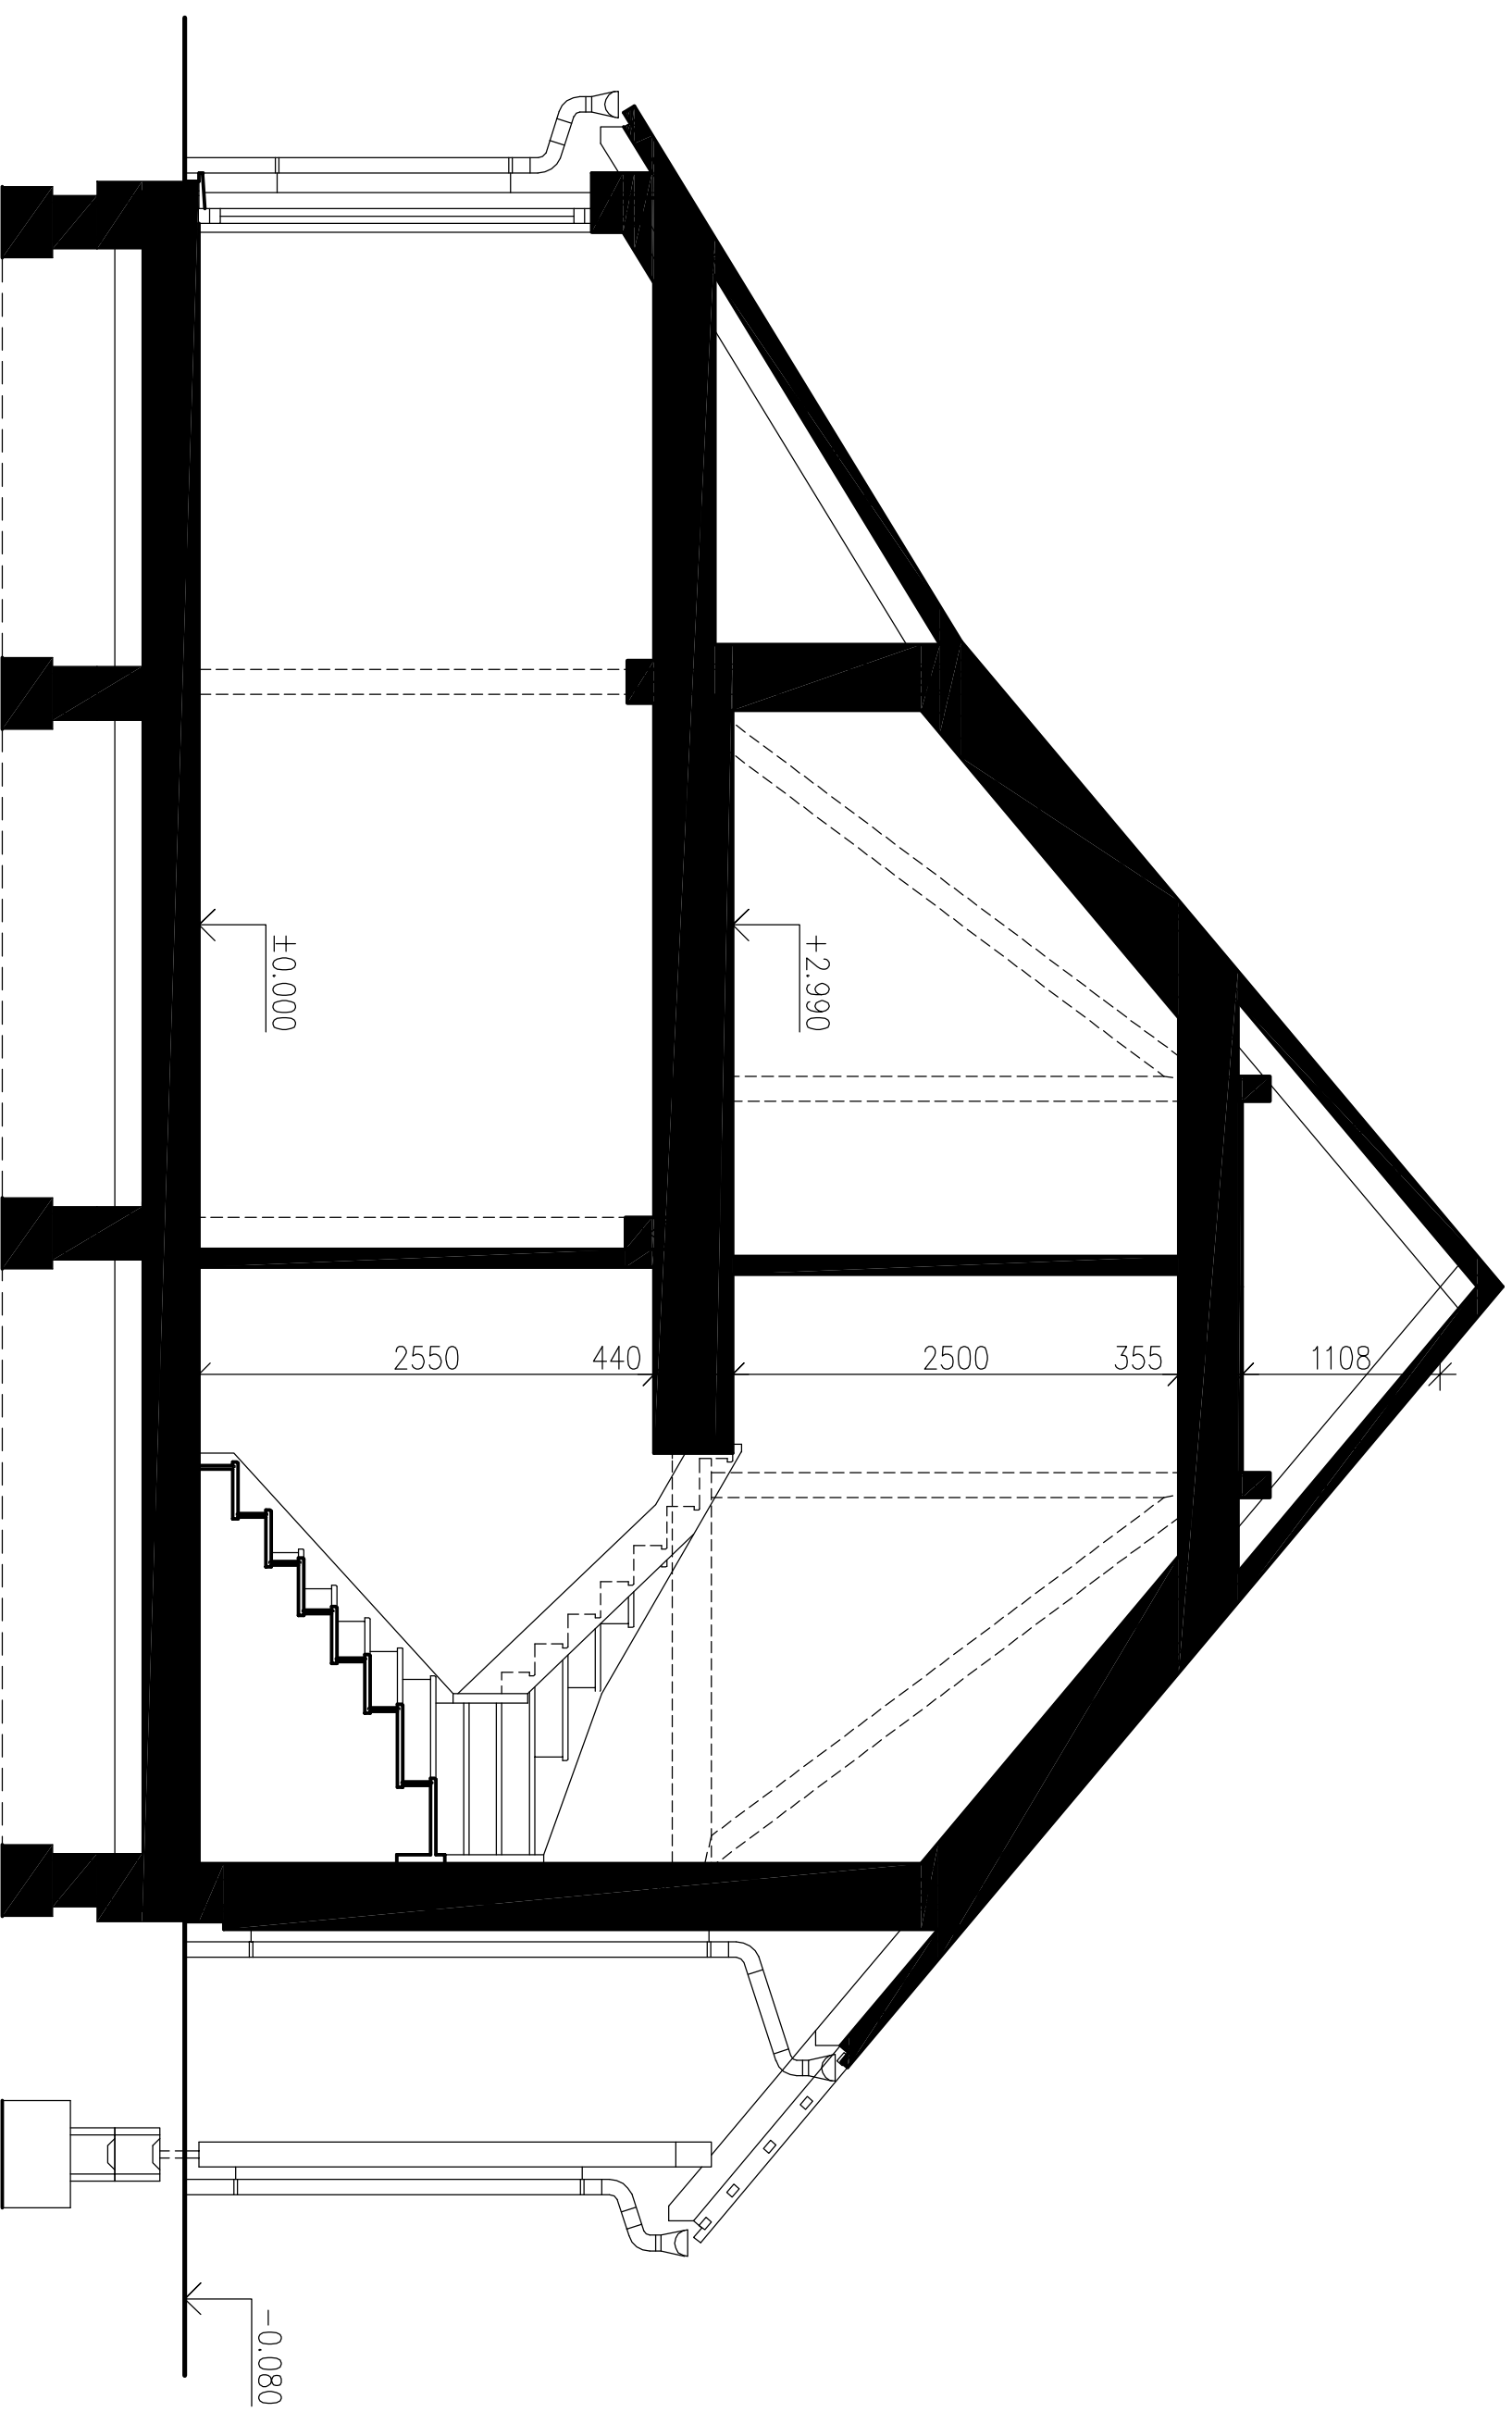

STUDIE

ŘEZ A - A'