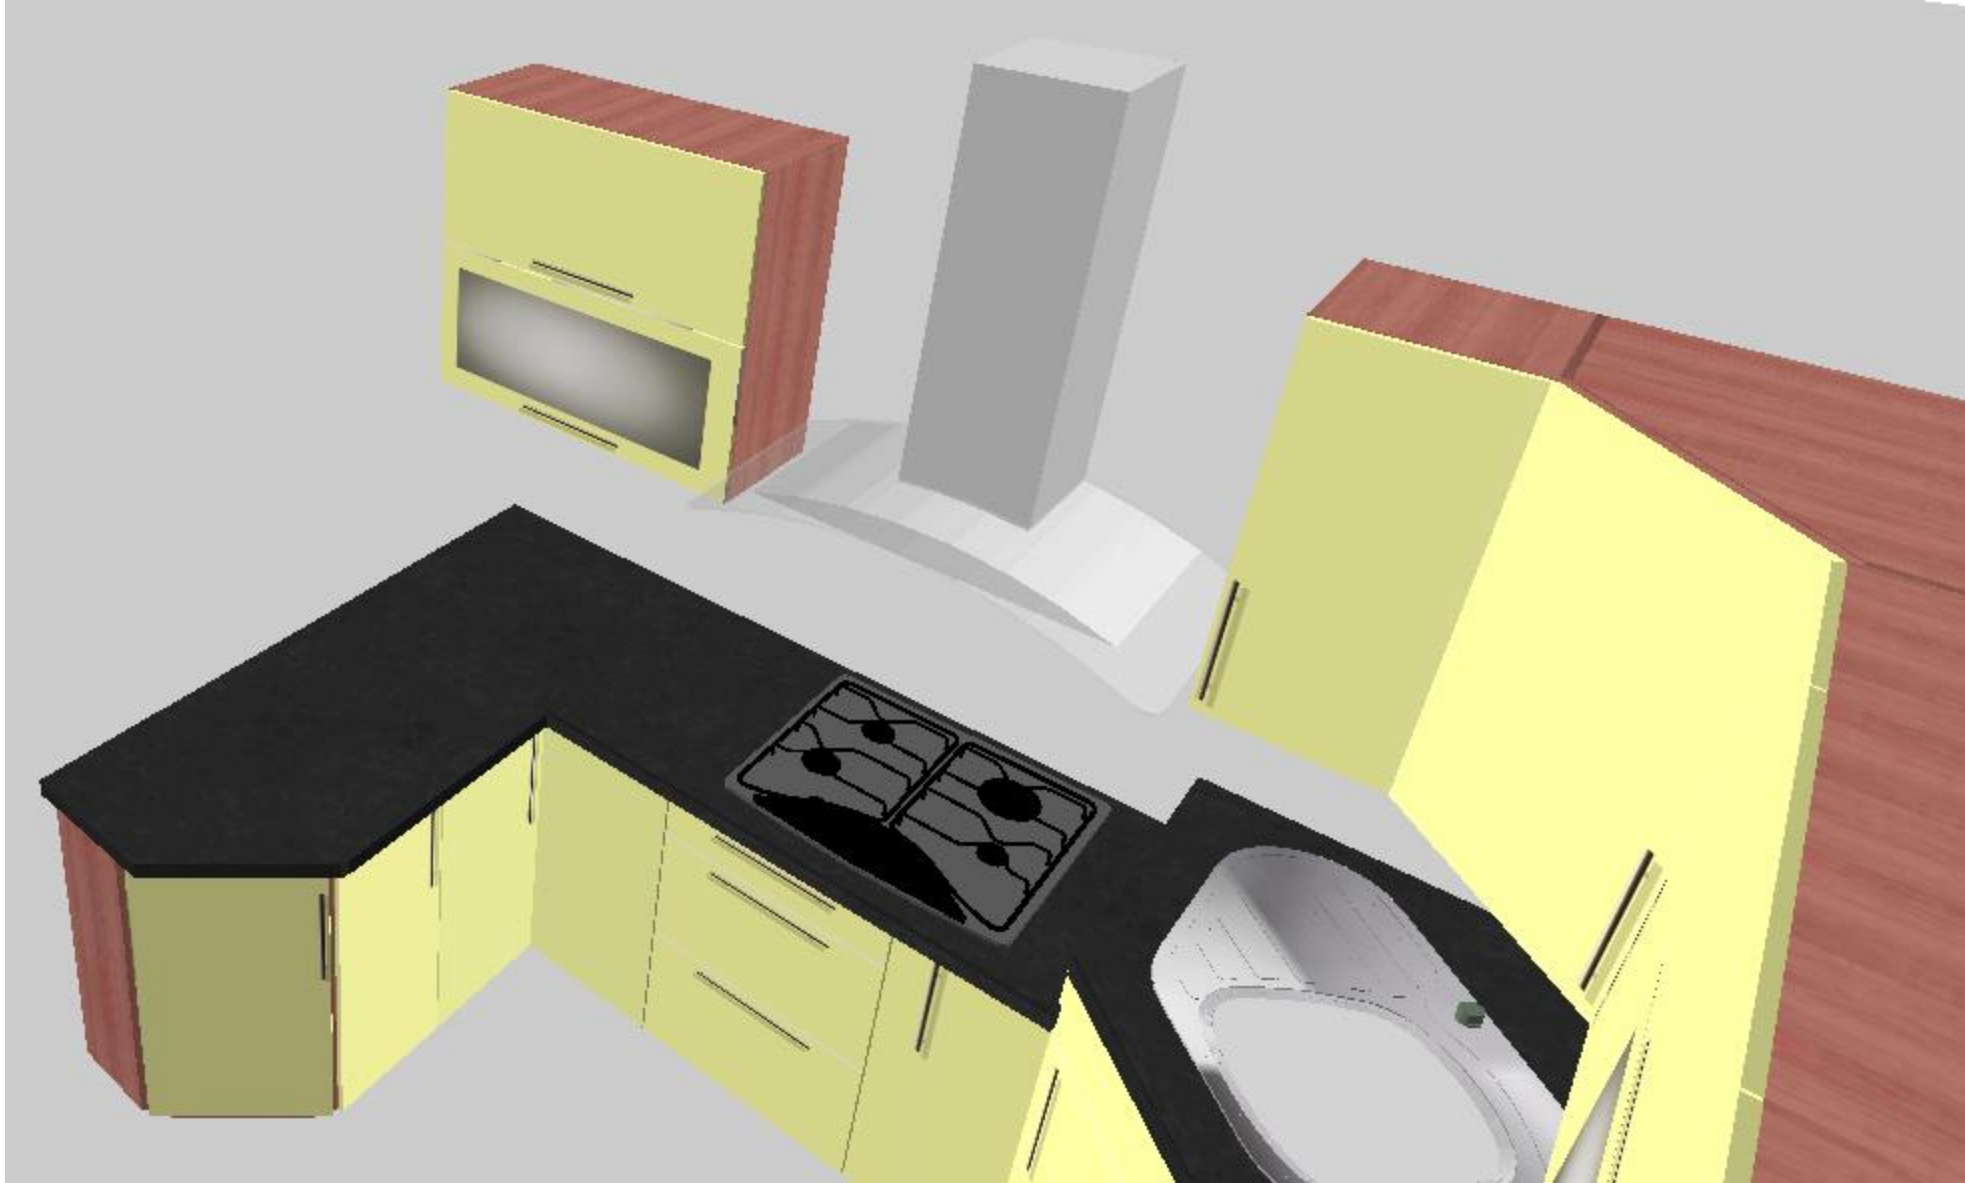

Tvar kuchyně: obdélník

Plocha: 2720 x 2600 mm

Výška skříňky pro dřez: 960mm

Barva dvířek: vanilka (matná barva)

Barva korpusu: ořech

Barva pracovní desky: granitová (černá)

Materiál: lamino

Výška dolních skříněk: 820mm
Hloubka dolních skříněk: 555mm

Výška horních skříněk: 720mm
podélné: 360mm (vždy 2 nad sebou)
Hloubka horních skříněk: 300mm

2600

2718