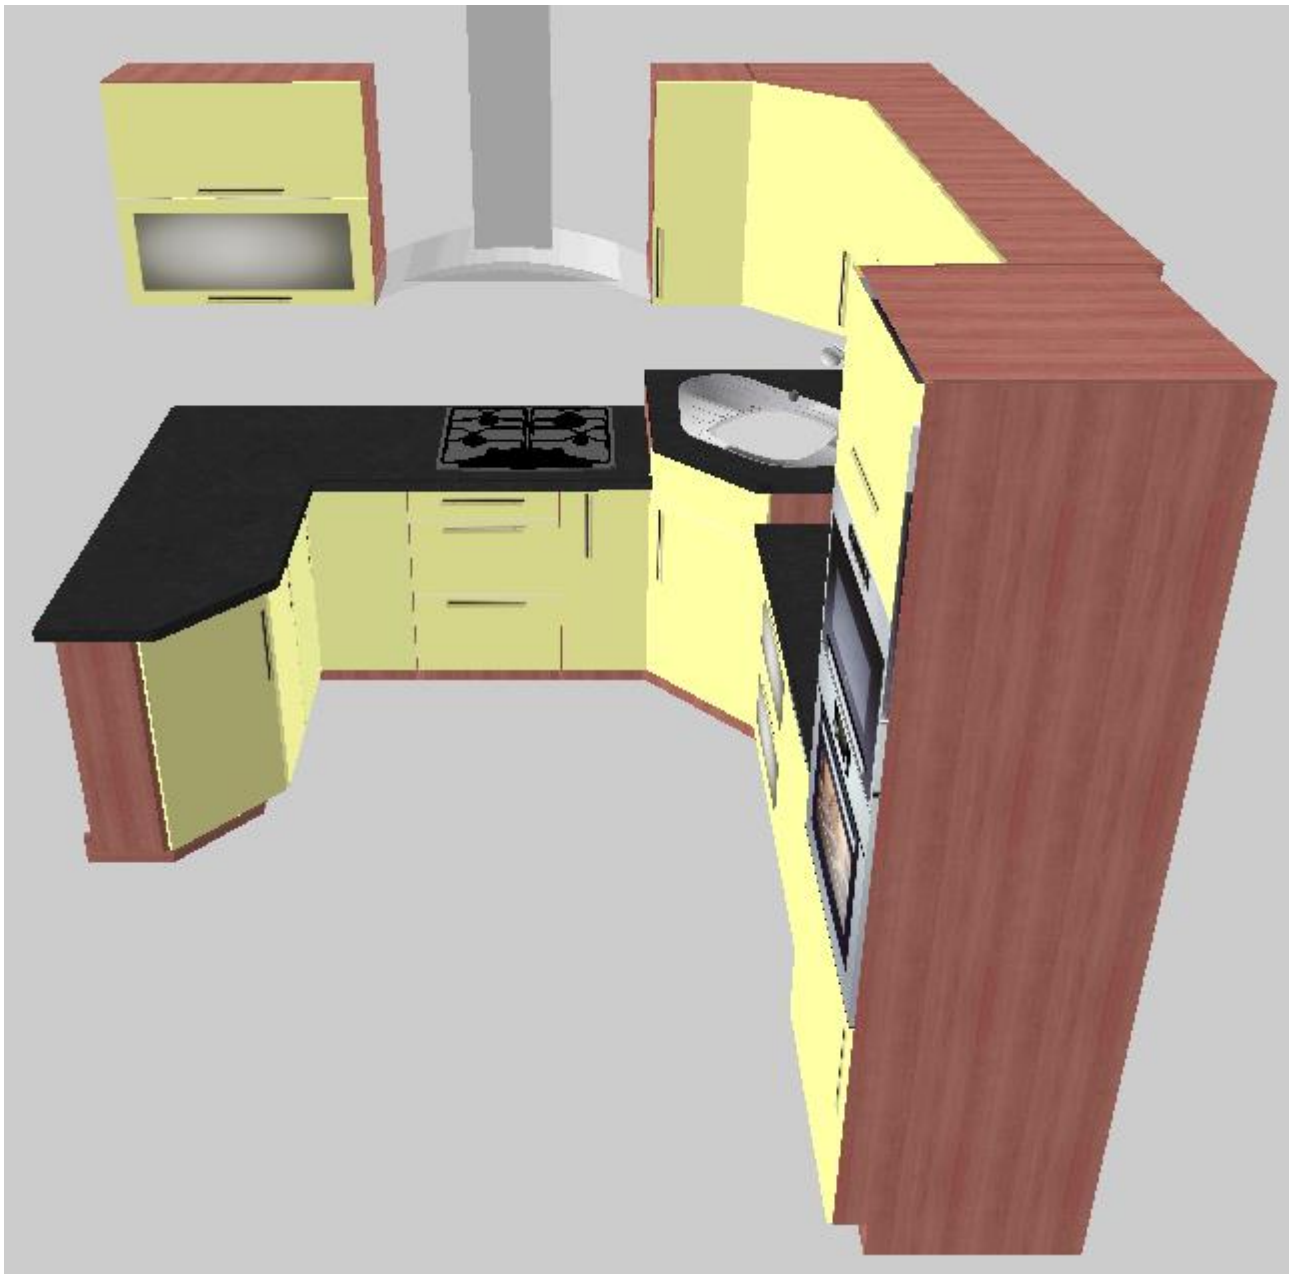

Tvar kuchyně: obdélník

Plocha: 2720 x 2600 mm

Výška skříňky pro dřez: 960mm

Barva dvířek: vanilka (matná barva)

Barva korpusu: ořech

Barva pracovní desky: granitová (černá)

Materiál: lamino

Výška dolních skříněk: 820mm
Hloubka dolních skříněk: 555mm

Výška horních skříněk: 720mm
podélné: 360mm (vždy 2 nad sebou)
Hloubka horních skříněk: 300mm

2600

2718