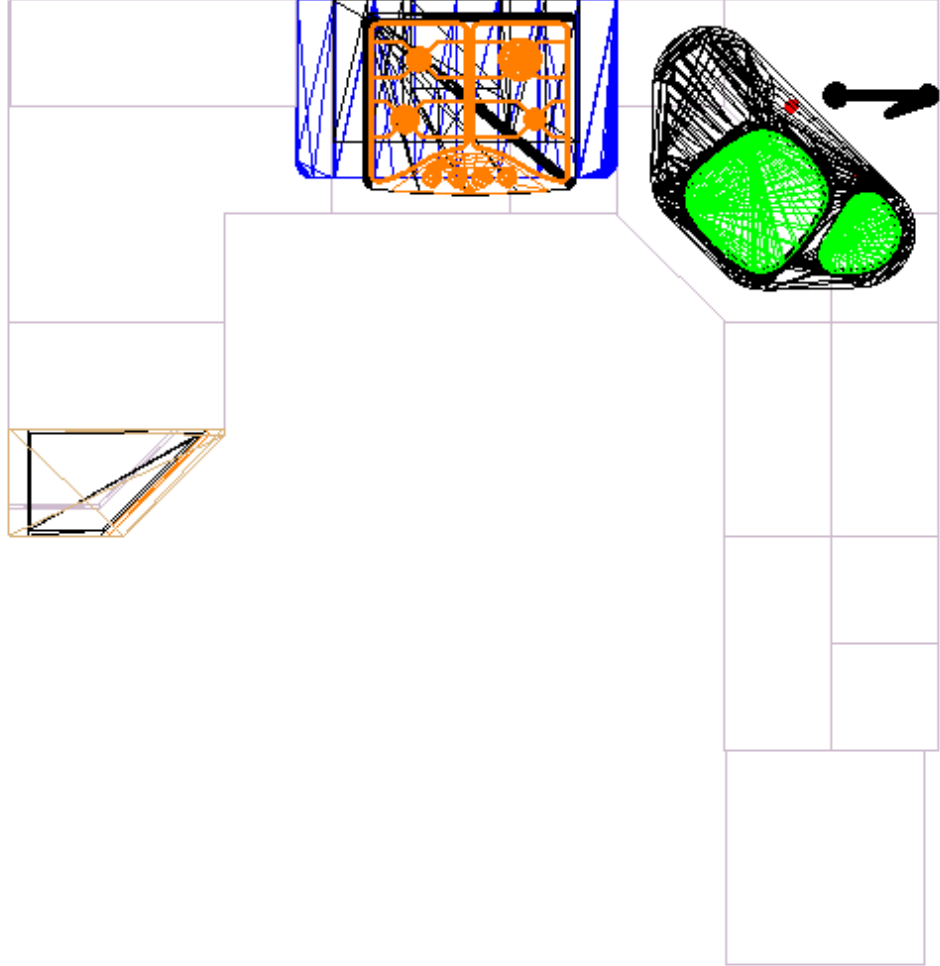

Tvar kuchyně: obdélník

Plocha: 2720 x 2600 mm

Výška skříňky pro dřez: 960mm

Barva dvířek: vanilka (matná barva)

Barva korpusu: ořech

Barva pracovní desky: granitová (černá)

Materiál: lamino

Výška dolních skříněk: 820mm
Hloubka dolních skříněk: 555mm

Výška horních skříněk: 720mm
podélné: 360mm (vždy 2 nad sebou)
Hloubka horních skříněk: 300mm

2600

2718