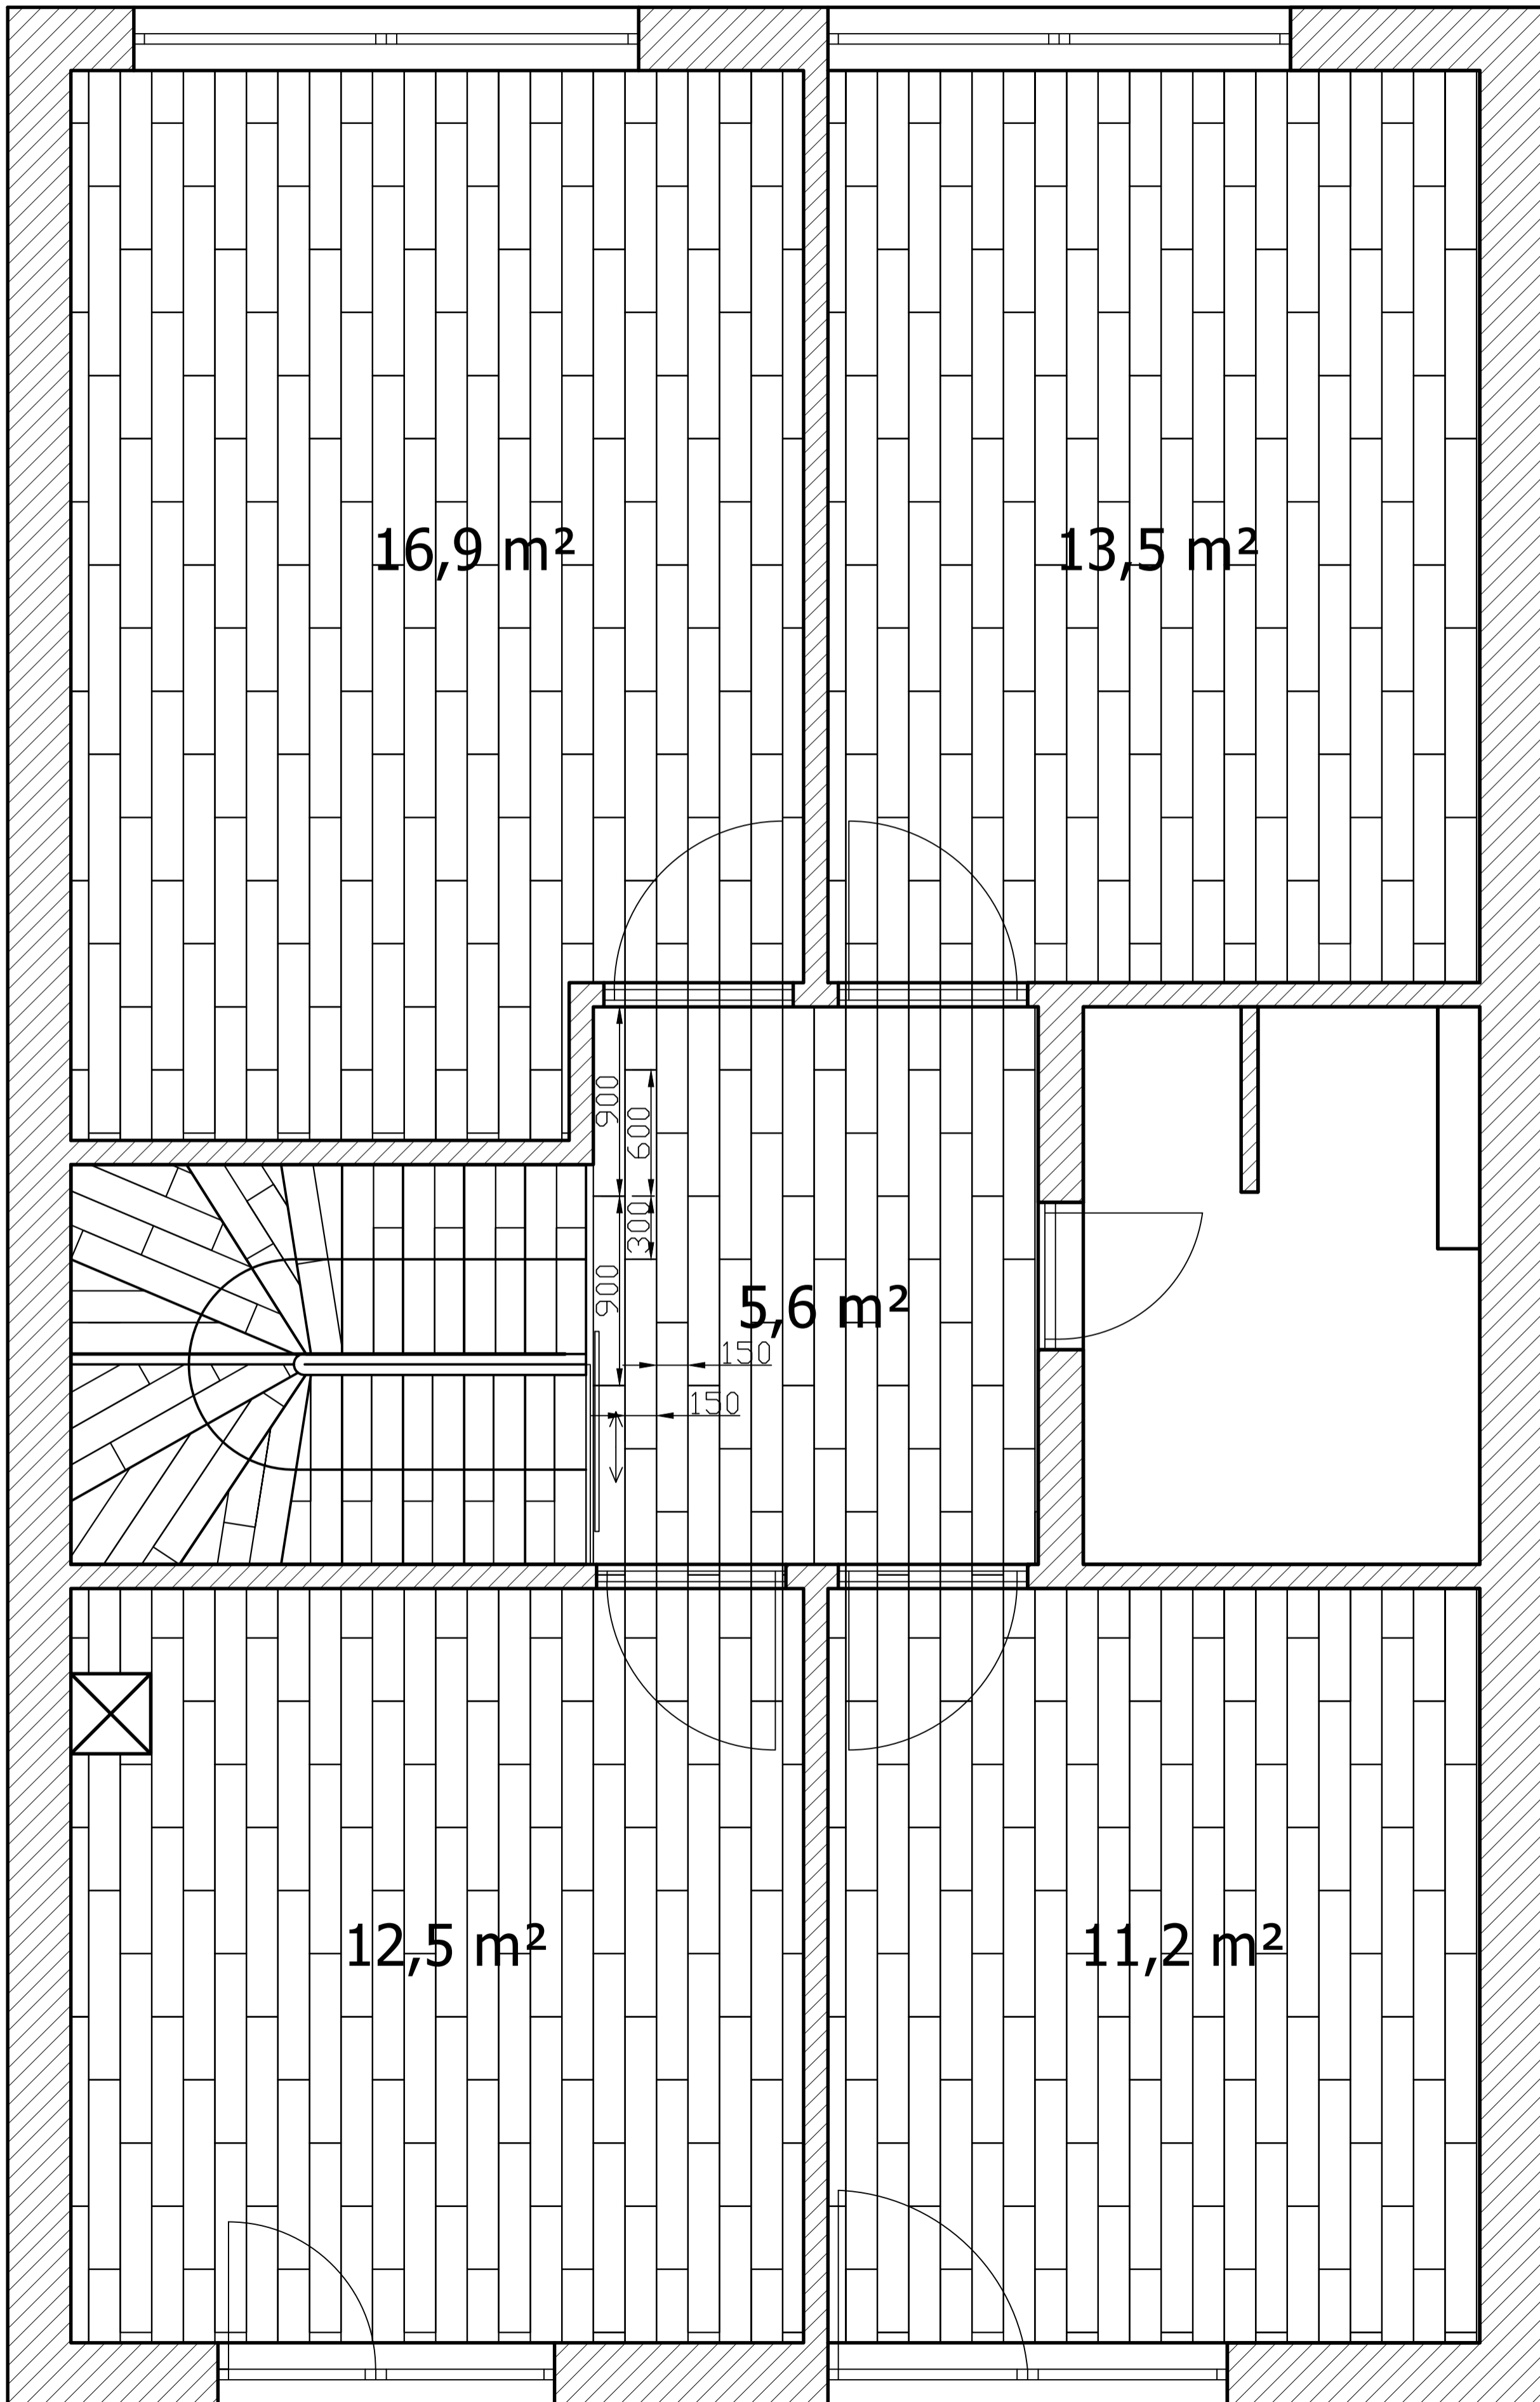

# Podlahy v interiéri

poschodie

dlažba Marazzi Treverkway - MLA4 Treverkway  
Quercia - 15 x 90 cm - 459 kusov + rezerva

rozmerové výkresy - je potrebné aby si dodávateľ nábytku a realizátor interiéru osobne premeral celý priestor na presné rozmery a zohľadnil reálny stav stavby. Tak isto je potrebné, aby dodávateľ nábytku a realizátor interiéru odkonzultoval s investorom dôležité detaily nábytku a interiéru, ktoré ovplyvňujú vizuálnu a estetickú stránku nábytku (ABShrany, materiál...).