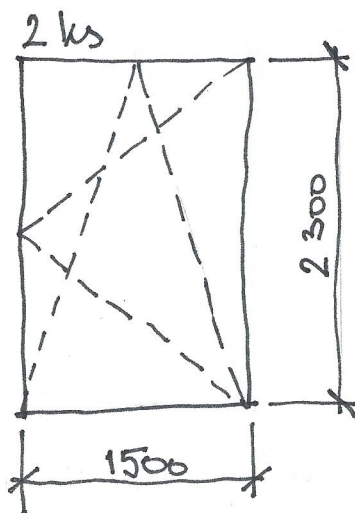

Výplne otvorov RD NESVADY

Malé vetracie okná

Rohové okno

1650
2250

Okno

Dvere na terasu posuvné

Vchod. dvere

Špecifikácia:

- Farba výplní: biela
- Vnútorné parapety biely, š. 300 mm
- Vonkajšie parapety biely, š. 260 mm
- Sieťky proti hmyzu: ano
- Vnútorné žalúzie: ano
- Rám: min. 5 komor.
- Sklo: trojsklo