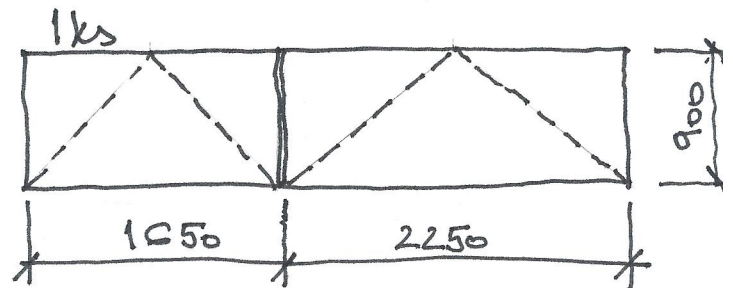

Výplne otvorov RD NESVADY

Malé vetracie okná

Rohové okno

1650
2250

Okno

Dvere na terasu posuvné

Vchod. dvere

Špecifikácia:

- Farba výplní: biela
- Vnútorné parapety biely, š. 300 mm
- Vonkajšie parapety biely, š. 260 mm
- Sieťky proti hmyzu: ano
- Vnútorné žalúzie: ano
- Rám: min. 5 komor.
- Sklo: trojsklo