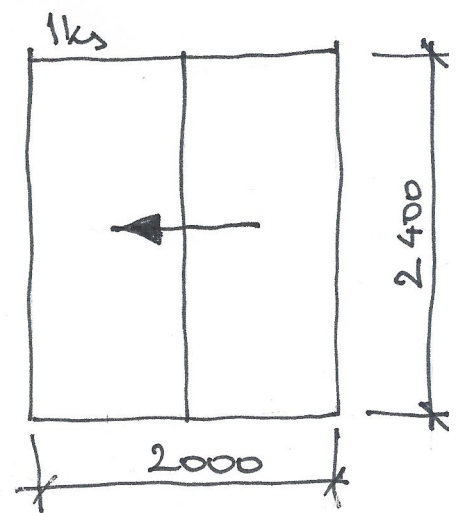

Výplne otvorov RD NESVADY

Malé vetracie okná

Rohové okno

1650
2250

Okno

Dvere na terasu posuvné

Vchod. dvere

Špecifikácia:

- Farba výplní: biela
- Vnútorné parapety biely, š. 300 mm
- Vonkajšie parapety biely, š. 260 mm
- Sieťky proti hmyzu: ano
- Vnútorné žalúzie: ano
- Rám: min. 5 komor.
- Sklo: trojsklo