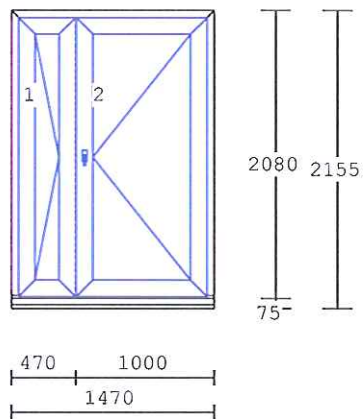

## SPECIFIKACE DVEŘÍ

Položka: 3a

Počet ks:1

Celkový rozměr: 1470 x 2155 mm

2-DÍLNÝ PRVEK

Rám VEKA 5K(101.214)+práh

1 x Křídlo VEKA LEVÉ VEN(105.233)+

1 x Křídlo VEKA PRAVÉ VEN/105.233+

činčila bronz24mm

dole:

1 x rozšiřovací profil 45mm s výzt  
rozšiřovací profil 30mm

OTVÍRAVÉ VEN, POHLED VENKOVNÍ