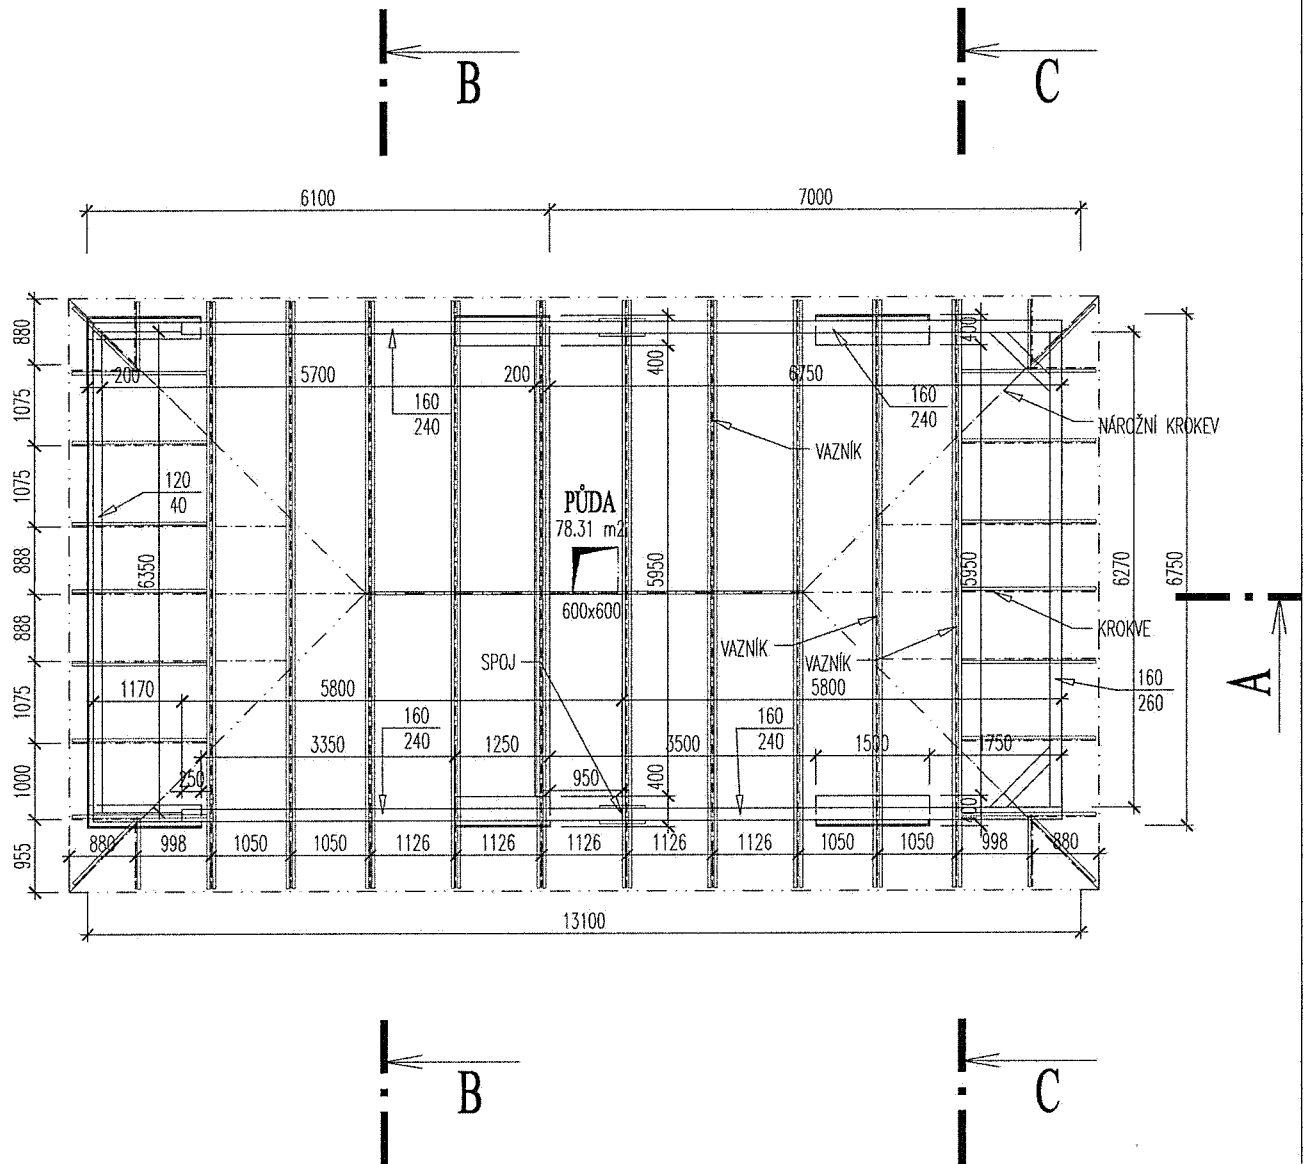

LEGENDA MÍSTNOSTÍ, PŮDA			
Číslo místnosti	Účel místnosti	Plocha [m ²]	Poznámka
2.01	PŮDA	78.31	-
		78.31	

LEGENDA MÍSTNOSTÍ, PŮDA

Číslo místnosti	Účel místnosti	Plocha [m ²]	Poznámka
2.01	PŮDA	78.31	-
		78.31	