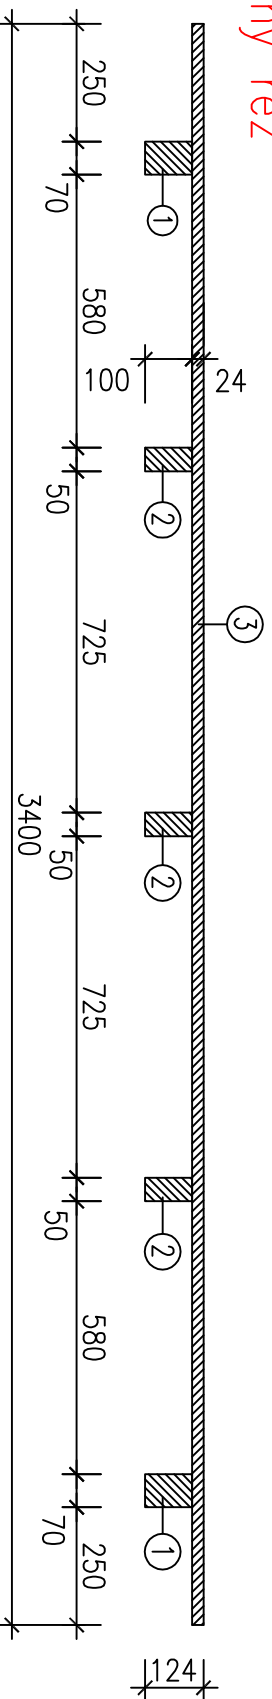

CIDEM Hranice a.s., divize CETRIS
 ZÁKLADNÍ PALETA 1300x3400 mm

Půdorys

1	HRANOL KRAJINÍ	70x100x1300	2 ks
2	HRANOL VNITŘNÍ	50x100x1300	3 ks
3	PŘÍŘEZ LOŽNÉ PLOCHY	90x24x3400	4 ks
4	PŘÍŘEZ LOŽNÉ PLOCHY	90x24x500	2 ks
4	HŘEBÍK 70/3,1		64 ks

Podélný řez

Příloha č. 1

Příčný řez