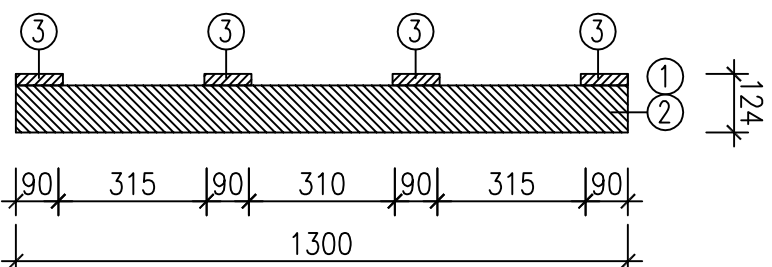

CIDEM Hranice a.s., divize CETRIS
 ZÁKLADNÍ PALETA 1300x3400 mm

Půdorys

1	HRANOL KRAJINÍ	70x100x1300	2 ks
2	HRANOL VNITŘNÍ	50x100x1300	3 ks
3	PŘÍŘEZ LOŽNÉ PLOCHY	90x24x3400	4 ks
4	PŘÍŘEZ LOŽNÉ PLOCHY	90x24x500	2 ks
4	HŘEBÍK 70/3,1		64 ks

Podélný řez

Příloha č. 1

Příčný řez