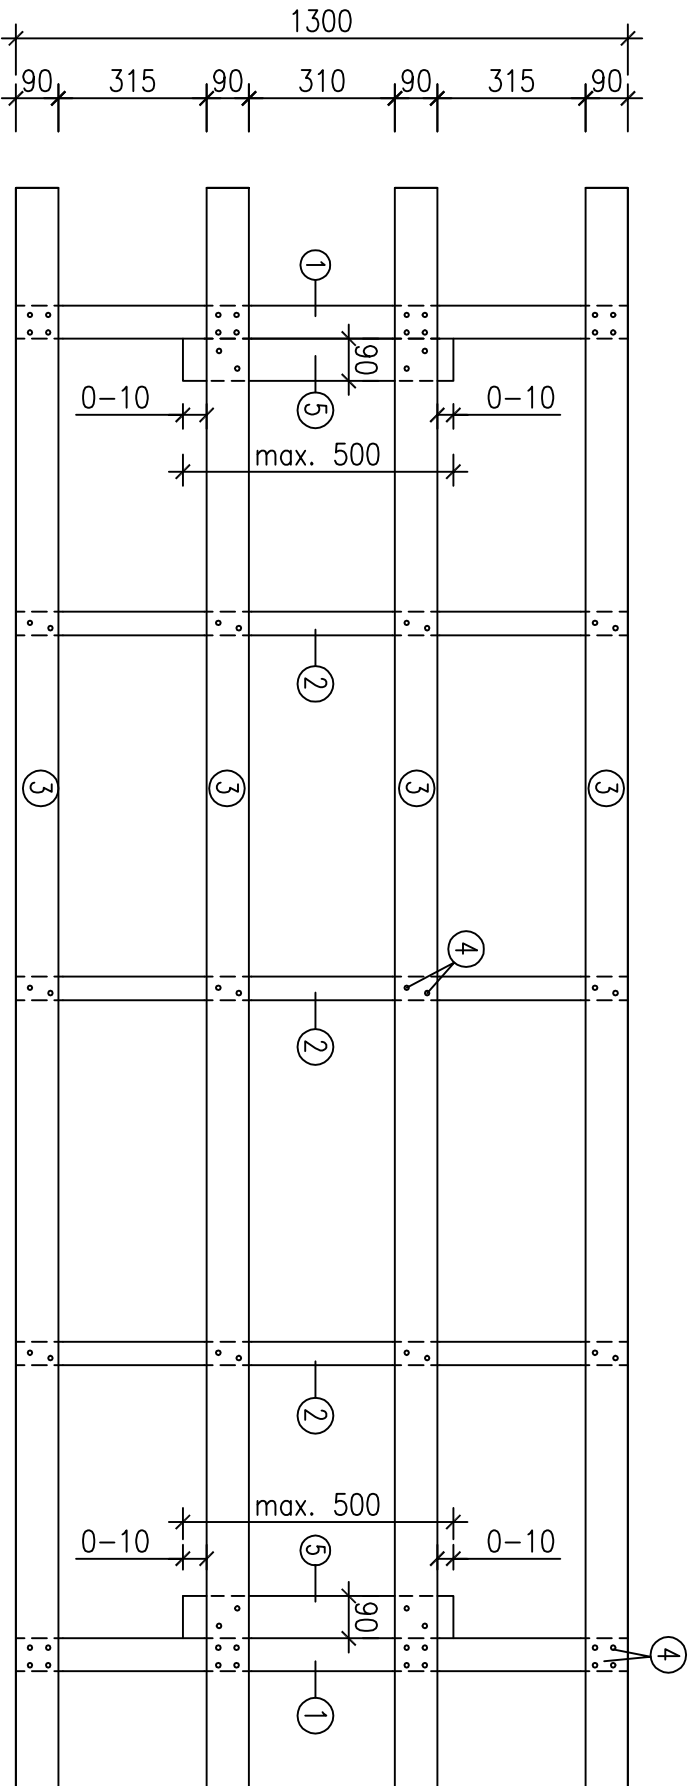

CIDEM Hranice a.s., divize CETRIS
 ZÁKLADNÍ PALETA 1300x3400 mm

Půdorys

1	HRANOL KRAJINÍ	70x100x1300	2 ks
2	HRANOL VNITŘNÍ	50x100x1300	3 ks
3	PŘÍŘEZ LOŽNÉ PLOCHY	90x24x3400	4 ks
4	PŘÍŘEZ LOŽNÉ PLOCHY	90x24x500	2 ks
4	HŘEBÍK 70/3,1		64 ks

Podélný řez

Příloha č. 1

Příčný řez