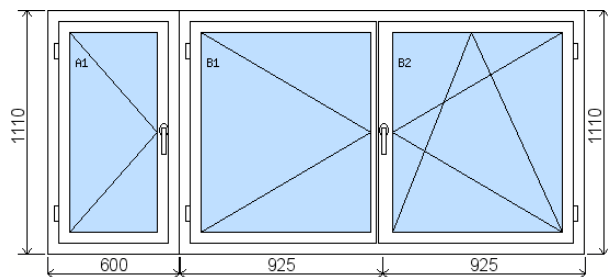

1 ks

dveře vnitřní pohled (interiér)

Klika VD: Klika oboustranná

Těsnění: Černé

Položka č. 5 Severní strana

1 ks

vnitřní pohled (interiér)

Spojovací profil: Spojovací profil H

KLIKA: PVC bílá

Těsnění: Šedé

Položka č. 6 Severní strana

1 ks

vnitřní pohled (interiér)

KLIKA: PVC bílá

Těsnění: Šedé

Položka č. 7 Severní strana

1 ks

dveře vnitřní pohled (interiér)

Klika VD: Klika oboustranná

Těsnění: Černé

Položka č. 8 Východní strana

1 ks

Bílá dovnitř/Antracitově šedá - hladká
"7016.05-083" ven

vnitřní pohled (interiér)