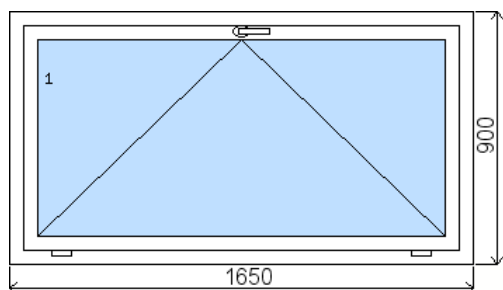

1 ks

dveře vnitřní pohled (interiér)

Klika VD: Klika oboustranná

Těsnění: Černé

Položka č. 8 Východní strana

1 ks

Bílá dovnitř/Antracitově šedá - hladká
"7016.05-083" ven

vnitřní pohled (interiér)