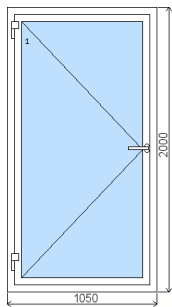

Položka č. 1 Jižní strana

2 ks

vnitřní pohled (interiér)

KLIKA: PVC bílá

Těsnění: Šedé

Položka č. 2 Jižní strana

3 ks

vnitřní pohled (interiér)

1 ks

dveře vnitřní pohled (interiér)

Klika VD: Klika oboustranná

Těsnění: Černé

Položka č. 5 Severní strana

1 ks

vnitřní pohled (interiér)

Spojovací profil: Spojovací profil H

KLIKA: PVC bílá

Těsnění: Šedé

Položka č. 6 Severní strana

1 ks

vnitřní pohled (interiér)

KLIKA: PVC bílá

Těsnění: Šedé

Položka č. 7 Severní strana

1 ks

dveře vnitřní pohled (interiér)

Klika VD: Klika oboustranná

Těsnění: Černé

Položka č. 8 Východní strana

1 ks

Bílá dovnitř/Antracitově šedá - hladká
"7016.05-083" ven

vnitřní pohled (interiér)