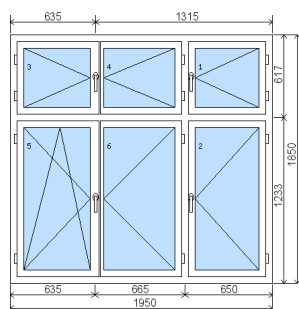

Položka č. 1 Jižní strana

2 ks

vnitřní pohled (interiér)

KLIKA: PVC bílá

Těsnění: Šedé

Položka č. 2 Jižní strana

3 ks

vnitřní pohled (interiér)

KLIKA: PVC bílá

Těsnění: Šedé

Položka č. 3 Jižní strana 2 ks, západní strana 1 ks

3 ks

vnitřní pohled (interiér)

KLIKA: PVC bílá

Těsnění: Šedé

Položka č. 4 Automat Tandeo 24, jižní strana

1 ks

dveře vnitřní pohled (interiér)

Klika VD: Klika oboustranná

Těsnění: Černé

Položka č. 5 Severní strana

1 ks

vnitřní pohled (interiér)

Spojovací profil: Spojovací profil H