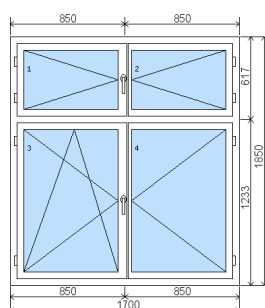

Položka č. 10 Sestava 11/2, severní strana

1 ks

vnitřní pohled (interiér)

Těsnění: Černé

Položka č. 11 Sestava 11/3, západní strana

1 ks

vnitřní pohled (interiér)

KLIKA: Secustic