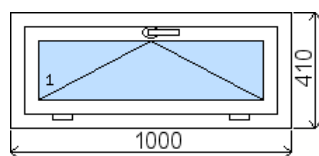

vnitřní pohled (interiér)

KLIKA: PVC bílá

Těsnění: Šedé