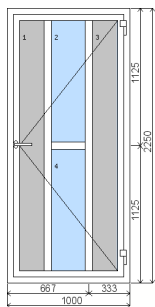

Položka č. 1 Jižní strana

2 ks

vnitřní pohled (interiér)

KLIKA: PVC bílá

Těsnění: Šedé

Položka č. 2 Jižní strana

3 ks

vnitřní pohled (interiér)

KLIKA: PVC bílá

Těsnění: Šedé

Položka č. 3 Jižní strana 2 ks, západní strana 1 ks

3 ks

vnitřní pohled (interiér)

KLIKA: PVC bílá

Těsnění: Šedé

Položka č. 4 Automat Tandeo 24, jižní strana

1 ks

dveře vnitřní pohled (interiér)

Klika VD: Klika oboustranná

Těsnění: Černé

Položka č. 5 Severní strana

1 ks

vnitřní pohled (interiér)

Spojovací profil: Spojovací profil H

1 ks

dveře vnitřní pohled (interiér)

Klika VD: Klika oboustranná

Těsnění: Černé

Položka č. 8 Východní strana

1 ks

Bílá dovnitř/Antracitově šedá - hladká
"7016.05-083" ven

vnitřní pohled (interiér)