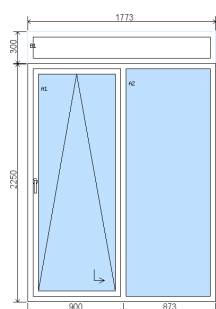

1 ks

dveře vnitřní pohled (interiér)

Klika VD: Klika oboustranná

Těsnění: Černé

Položka č. 8 Východní strana

1 ks

Bílá dovnitř/Antracitově šedá - hladká
"7016.05-083" ven

vnitřní pohled (interiér)

KLIKA: PVC bílá

Těsnění: Šedé

Položka č. 9 Sestava 11/1, severní strana

1 ks

vnitřní pohled (interiér)

Spojovací profil: Spojovací profil 116.017

KLIKA: Secustic

Těsnění: Černé