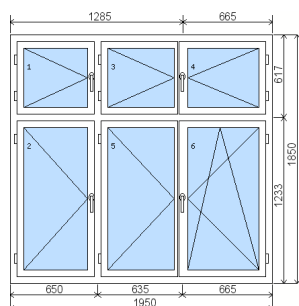

Položka č. 1 Jižní strana

2 ks

vnitřní pohled (interiér)

KLIKA: PVC bílá

Těsnění: Šedé

Položka č. 2 Jižní strana

3 ks

vnitřní pohled (interiér)

KLIKA: PVC bílá

Těsnění: Šedé

Položka č. 3 Jižní strana 2 ks, západní strana 1 ks

3 ks

vnitřní pohled (interiér)

KLIKA: PVC bílá

Těsnění: Šedé

Položka č. 4 Automat Tandeo 24, jižní strana

1 ks

dveře vnitřní pohled (interiér)

Klika VD: Klika oboustranná

Těsnění: Černé

Položka č. 5 Severní strana

1 ks

vnitřní pohled (interiér)

Spojovací profil: Spojovací profil H