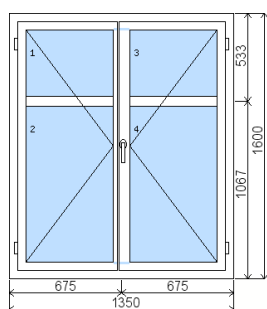

Položka č. 1 Jižní strana

2 ks

vnitřní pohled (interiér)

KLIKA: PVC bílá

Těsnění: Šedé

Položka č. 2 Jižní strana

3 ks

vnitřní pohled (interiér)

1 ks

dveře vnitřní pohled (interiér)

Klika VD: Klika oboustranná

Těsnění: Černé

Položka č. 5 Severní strana

1 ks

vnitřní pohled (interiér)

Spojovací profil: Spojovací profil H

KLIKA: PVC bílá

Těsnění: Šedé

Položka č. 6 Severní strana

1 ks

vnitřní pohled (interiér)

KLIKA: PVC bílá

Těsnění: Šedé

Položka č. 7 Severní strana

1 ks

dveře vnitřní pohled (interiér)

Klika VD: Klika oboustranná

Těsnění: Černé

Položka č. 8 Východní strana

1 ks

Bílá dovnitř/Antracitově šedá - hladká
"7016.05-083" ven

vnitřní pohled (interiér)