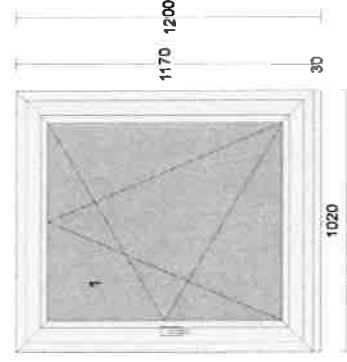

Cena za kus: Cena celkem:

Klíčka FKS bronz F4
 AL Madélko BD, bronzové

Pozice: 1

Množství: 1 ks

Profil: STYLE_EVO
Šířka: 1730 mm
Výška: 1430 mm
Barva venku: Golden Oak 51^
Barva uvnitř: Golden Oak 51^
Rám: rám standard
Křídlo: 2 * křídlo standard
Rozšíření: podklad 8069 uni pro PVC tep. izol. 27,5/50mm
Výplň: 2 * */12/4 Float/12/* vč. Arg
Sklo spec1: 2 ks Stratophone 8,8 mm (Pl.Top N+)
Sklo spec2: 2 ks Planibel Top N+ 8 mm
Výplň tl.: 2 ks 45 mm
Kování: Pole + název otvírky:
 1 otevíravé levé štulp
 2 otevíravé sklopné pravé hlavní na vruty - H+D+L+P
Kotvení: na vruty - H+D+L+P
Odvodnění: dopředu
Hmotnost kg: 121,403
Poznámka k pozici: :
 kuchyně do ulice

Cena za kus: Cena celkem:

Klička FKS bronz F4

Pozice: 2

Množství: 1 ks

Profil: STYLE_EVO
Šířka: 1020 mm
Výška: 1170 mm
Barva venku: Golden Oak 51^
Barva uvnitř: Golden Oak 51^
Rám: rám standard
Křídlo: křídlo standard
Rozšíření: podklad 8069 uni pro PVC tep. izol. 27,5/50mm
Výplň: */12/4 Float/12/* vč. Arg
Sklo spec1: Stratophone 8,8 mm (Pl.Top N+)
Sklo spec2: Planibel Top N+ 8 mm
Výplň tl.: 45 mm
Kování: Pole + název otvírky:
 1 otevíravé sklopné pravé na vruty - H+D+L+P
Kotvení: na vruty - H+D+L+P
Odvodnění: dopředu
Hmotnost kg: 59,508
Poznámka k pozici: :
 kuchyň sever

**POZOR SVĚTLÁ VÝŠKA OTVORU JE 1947 mm.
 NORMOVÝ POŽADAVEK JE 1950 mm, ZÁKAZNÍK MUSÍ
 PÍSEMNĚ ODSOUHLASIT!**

Cena za kus: Cena celkem:

Koule / klika s krytím STUTTIGART Q, bronz 79-85
 - vložka 100/45/55 5Kl