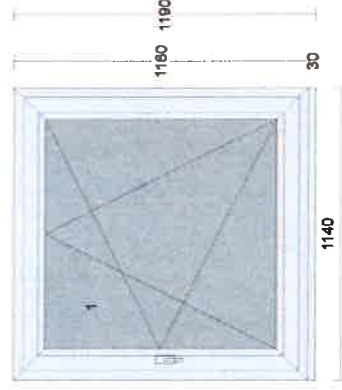

Pozice: 8

Množství: 1 ks

Profil: **STYLE_EVO**

Sířka: 1140 mm

Výška: 1160 mm

Barva venku: **Golden Oak 51[^]**

Barva uvnitř: **Golden Oak 51[^]**

Rám: rám standard

Křídlo: křídlo standard

Rozšíření: podklad 8069 uni pro PVC tep. izol.

27,5/50mm

Výplň: *12/4 Float/12/* vč. Arg

Sklo spec1: Stratophone 8,8 mm (Pl.Top N+)

Sklo spec2: Planibel Top N+ 8 mm

Výplň tl.: 45 mm

Kování: **Pole + název otvírky:**

1 otevřívavé sklopné pravé

Kotvení: na vruty - H+D+L+P

Odvodnění: dopředu

Hmotnost kg: 65.107

Poznámka k pozici: :

východ

Cena za kus: Cena celkem:

Klíčka FKS bronz F4