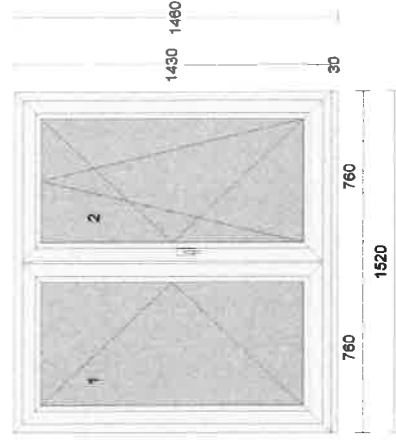

Číslo nabídky: **Q0048**

Alternativa: **ALT8**

Množství: **1 ks**

1160 1190

30

1140

Profil: **STYLE_EVO**
Šířka: 1140 mm
Výška: 1160 mm
Barva venku: **Golden Oak 51^**
Barva uvnitř: **Golden Oak 51^**
Rám: rám standard
Křídlo: křídlo standard
Rozšíření: podklad 8069 uni pro PVC tep. izol.
Výplň: 27,5/50mm
Výplň tl.: 4-18-4-18-4 PTN-FL-PTN, Ug0,5
Kování: 48 mm
Pole + název otvírky:
1 otevíravé sklopné pravé na vruty - H+D+L+P
Kotvení: na vruty - H+D+L+P
Odvodnění: dopředu
Hmotnost kg: 56.059
Poznámka k pozici: ;
východ

\$\$ ALTERNATIVNÍ POZICE SE STANDARDNÍM SKLEM Ug=0,5 W/m2K, Rw=32 dB \$\$

Cena za kus: ~~1039,99 Kč~~
Cena celkem: ~~1039,99 Kč~~

Klíčka FKS bronz F4

Pozice: 3

Množství: 1 ks

Profil: **STYLE_EVO**
 Šířka: 1520 mm
 Výška: 1430 mm
 Barva venku: **Golden Oak 51^**
 Barva uvnitř: **Golden Oak 51^**
 Rám: rám standard
 Křídlo: 2 * křídlo standard
 Rozšíření: podklad 8069 uni pro PVC tep. izol.
 27,5/50mm
 Výplň: 2 * */12/4 Float/12/* vč. Arg
 Sklo spec1: 2 ks Stratophone 8,8 mm (Pl.Top N+)
 Sklo spec2: 2 ks Planibel Top N+ 8 mm
 Výplň tl.: 2 ks 45 mm
 Kování: **Pole + název otvírky:**
 1 otevíravé levé štlup
 2 otevíravé sklopné pravé hlavní
 na vruty - H+D+L+P
 Kotvení: na vruty - H+D+L+P
 Odvodnění: dopředu
 Hmotnost kg: 108.168
 Poznámka k pozici: :
 sever

**POZOR SVĚTLÁ VÝŠKA OTVORU JE 1947 mm.
 NORMOVÝ POŽADAVEK JE 1950 mm, ZÁKAZNÍK MUSÍ
 PÍSEMNĚ ODSOUHLASIT!**

Cena za kus: Cena celkem:

Koule / klika s krytím STUTTIGART Q, bronz 79-85
 - vložka 100/45/55 5Kl