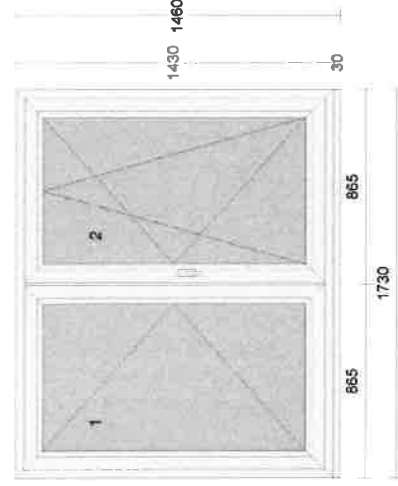

Pozice: 1

Množství: 1 ks

Profil: STYLE_EVO
Šířka: 1730 mm
Výška: 1430 mm
Barva venku: Golden Oak 51^
Barva uvnitř: Golden Oak 51^
Rám: rám standard
Křídlo: 2 * křídlo standard
Rozšíření: podklad 8069 uni pro PVC tep. izol. 27,5/50mm
Výplň: 2 * */12/4 Float/12/* vč. Arg
Sklo spec1: 2 ks Stratophone 8,8 mm (Pl.Top N+)
Sklo spec2: 2 ks Planibel Top N+ 8 mm
Výplň tl.: 2 ks 45 mm
Kování: Pole + název otvírky:
1 otevíravé levé štulp
2 otevíravé sklopné pravé hlavní na vruty - H+D+L+P
Kotvení: na vruty - H+D+L+P
Odvodnění: dopředu
Hmotnost kg: 121,403
Poznámka k pozici: :
kuchyně do ulice

Cena za kus: Cena celkem:

Klička FKS bronz F4