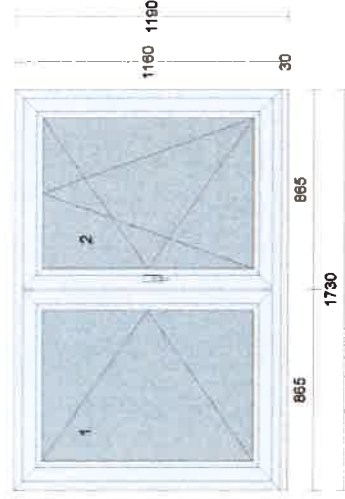

Pozice: 7

Množství: 1 ks

Profil: **STYLE_EVO**

Sířka: 1730 mm

Výška: 1160 mm

Barva venku: **Golden Oak 51[^]**

Barva uvnitř: **Golden Oak 51[^]**

Rám: rám standard

Křídlo: 2 * křídlo standard

Rozšíření: podklad 8069 uni pro PVC tep. izol.

27,5/50mm

Výplň: 2 * *12/4 Float/12/* vč. Arg

Sklo spec1: 2 ks Stratophone 8,8 mm (Pl.Top N+)

Sklo spec2: 2 ks Planibel Top N+ 8 mm

Výplň tl.: 2 ks 45 mm

Kování: **Pole + název otvírky:**

1 otevřívavé levé štuip

Kotvení: 2 otevřívavé sklopné pravé hlavní

Odvodnění: na vruty - H+D+L+P

Hmotnost kg: dopředu

100.086

Poznámka k pozici: :

patro do ulice

Cena za kus: Cena celkem:

Klíčka FKS bronz F4