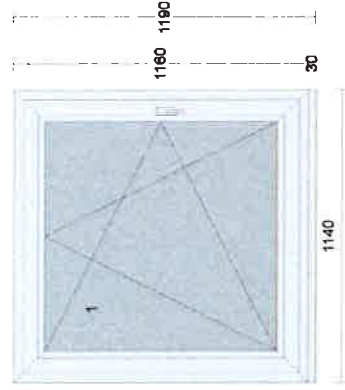

Číslo nabídky: **Q0048**

Pozice: 9

Množství: 1 ks