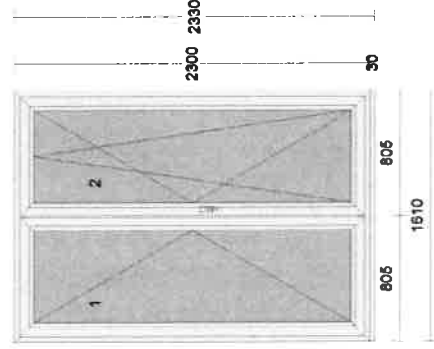

Číslo nabídky: **Q0048**

Alternativa: **ALT8**

Množství: **1 ks**

1160 1190

30

1140

Profil: **STYLE_EVO**
Šířka: 1140 mm
Výška: 1160 mm
Barva venku: **Golden Oak 51^**
Barva uvnitř: **Golden Oak 51^**
Rám: rám standard
Křídlo: křídlo standard
Rozšíření: podklad 8069 uni pro PVC tep. izol.
Výplň: 27,5/50mm
Výplň tl.: 4-18-4-18-4 PTN-FL-PTN, Ug0,5
Kování: 48 mm
Pole + název otvírky:
1 otevíravé sklopné pravé na vruty - H+D+L+P
Kotvení: na vruty - H+D+L+P
Odvodnění: dopředu
Hmotnost kg: 56.059
Poznámka k pozici: ;
východ

\$\$ ALTERNATIVNÍ POZICE SE STANDARDNÍM SKLEM Ug=0,5 W/m2K, Rw=32 dB \$\$

Cena za kus: ~~1039,99 Kč~~
Cena celkem: ~~1039,99 Kč~~

Klíčka FKS bronz F4

Pozice: 3

Množství: 1 ks

Profil: **STYLE_EVO**
 Šířka: 1520 mm
 Výška: 1430 mm
 Barva venku: **Golden Oak 51^**
 Barva uvnitř: **Golden Oak 51^**
 Rám: rám standard
 Křídlo: 2 * křídlo standard
 Rozšíření: podklad 8069 uni pro PVC tep. izol.
 27,5/50mm
 Výplň: 2 * */12/4 Float/12/* vč. Arg
 Sklo spec1: 2 ks Stratophone 8,8 mm (Pl.Top N+)
 Sklo spec2: 2 ks Planibel Top N+ 8 mm
 Výplň tl.: 2 ks 45 mm
 Kování: **Pole + název otvírky:**
 1 otevíravé levé štlup
 2 otevíravé sklopné pravé hlavní
 na vruty - H+D+L+P
 Kotvení: na vruty - H+D+L+P
 Odvodnění: dopředu
 Hmotnost kg: 108.168
 Poznámka k pozici: :
 sever

Cena za kus: Cena celkem:

Klíčka FKS bronz F4

Pozice: 4

Množství: 1 ks

Profil: **STYLE_EVO**
 Šířka: 1610 mm
 Výška: 2300 mm
 Barva venku: **Golden Oak 51^**
 Barva uvnitř: **Golden Oak 51^**
 Rám: rám balkonový standard
 Křídlo: 2 * křídlo balkonové standard
 Rozšíření: podklad 8069 uni pro PVC tep. izol.
 27,5/50mm
 Výplň: 2 * */12/4 Float/12/* vč. Arg
 Sklo spec1: 2 ks Stratophone 8,8 mm (Pl.Top N+)
 Sklo spec2: 2 ks Planibel Top N+ 8 mm
 Výplň tl.: 2 ks 45 mm
 Kování: **Pole + název otvírky:**
 1 otevíravé levé balkon štlup
 2 ot.sklopné pravé balkon hlavní
 na vruty - H+D+L+P
 Kotvení: na vruty - H+D+L+P
 Odvodnění: dopředu
 Hmotnost kg: 178.428
 Poznámka k pozici: :
 sever