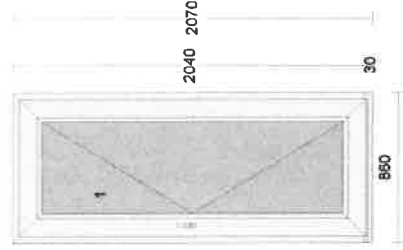

Pozice: 5

Množství: 1 ks