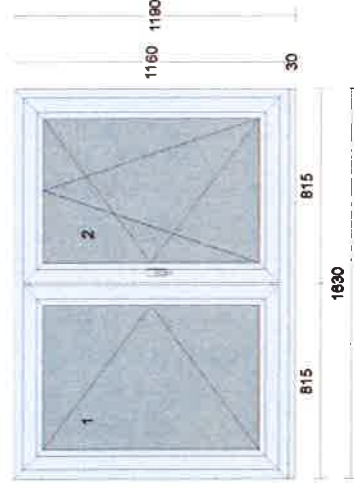

Cena za kus: Cena celkem:

Klička FKS bronz F4

Pozice: 2

Množství: 1 ks

Profil: STYLE_EVO
Šířka: 1020 mm
Výška: 1170 mm
Barva venku: Golden Oak 51^
Barva uvnitř: Golden Oak 51^
Rám: rám standard
Křídlo: křídlo standard
Rozšíření: podklad 8069 uni pro PVC tep. izol. 27,5/50mm
Výplň: */12/4 Float/12/* vč. Arg
Sklo spec1: Stratophone 8,8 mm (Pl.Top N+)
Sklo spec2: Planibel Top N+ 8 mm
Výplň tl.: 45 mm
Kování: Pole + název otvírky:
 1 otevíravé sklopné pravé na vruty - H+D+L+P
Kotvení: na vruty - H+D+L+P
Odvodnění: dopředu
Hmotnost kg: 59,508
Poznámka k pozici: :
 kuchyň sever

Cena za kus: Cena celkem:

Klička FKS bronz F4

Číslo nabídky: **Q0048**

Pozice: 9

Množství: 1 ks

Profil: STYLE_EVO
Šířka: 1140 mm
Výška: 1160 mm
Barva venku: Golden Oak 51^
Barva uvnitř: Golden Oak 51^
Rám: rám standard
Křídlo: křídlo standard
Rozšíření: podklad 8069 uni pro PVC tep. izol.
27,5/50mm
Výplň: */12/4 Float/12/* vč. Arg
Sklo spec1: Stratophone 8,8 mm (Pl.Top N+)
Sklo spec2: Planibel Top N+ 8 mm
45 mm
Výplň tl.:
Kování: Pole + název otvírky:
1 otevíravé sklopné levé
na vruty - H+D+L+P
Kotvení:
Odvodnění: dopředu
Hmotnost kg: 65,107
Poznámka k pozici: :
východ

Cena za kus: Cena celkem:

Klíčka FKS bronz F4

Pozice: 10

Množství: 1 ks

Profil: STYLE_EVO
Šířka: 1630 mm
Výška: 1160 mm
Barva venku: Golden Oak 51^
Barva uvnitř: Golden Oak 51^
Rám: rám standard
Křídlo: 2 * křídlo standard
Rozšíření: podklad 8069 uni pro PVC tep. izol.
27,5/50mm
Výplň: 2 * */12/4 Float/12/* vč. Arg
Sklo spec1: 2 ks Stratophone 8,8 mm (Pl.Top N+)
Sklo spec2: 2 ks Planibel Top N+ 8 mm
45 mm
Výplň tl.:
Kování: Pole + název otvírky:
1 otevíravé levé štlup
2 otevíravé sklopné pravé hlavní
na vruty - H+D+L+P
Kotvení:
Odvodnění: dopředu
Hmotnost kg: 94,832
Poznámka k pozici: :
jih