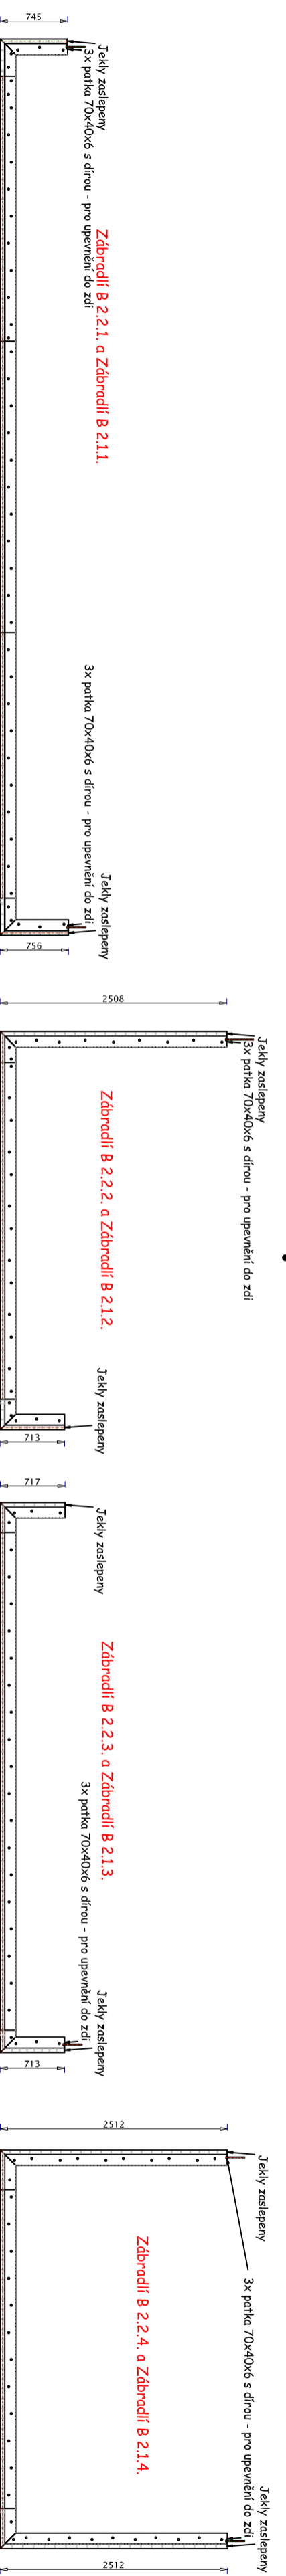

# Celkový pohled - zábradlí s L130x65x8 ..... 72,052 m

## Čelní pohled

## Horní pohled A

A A