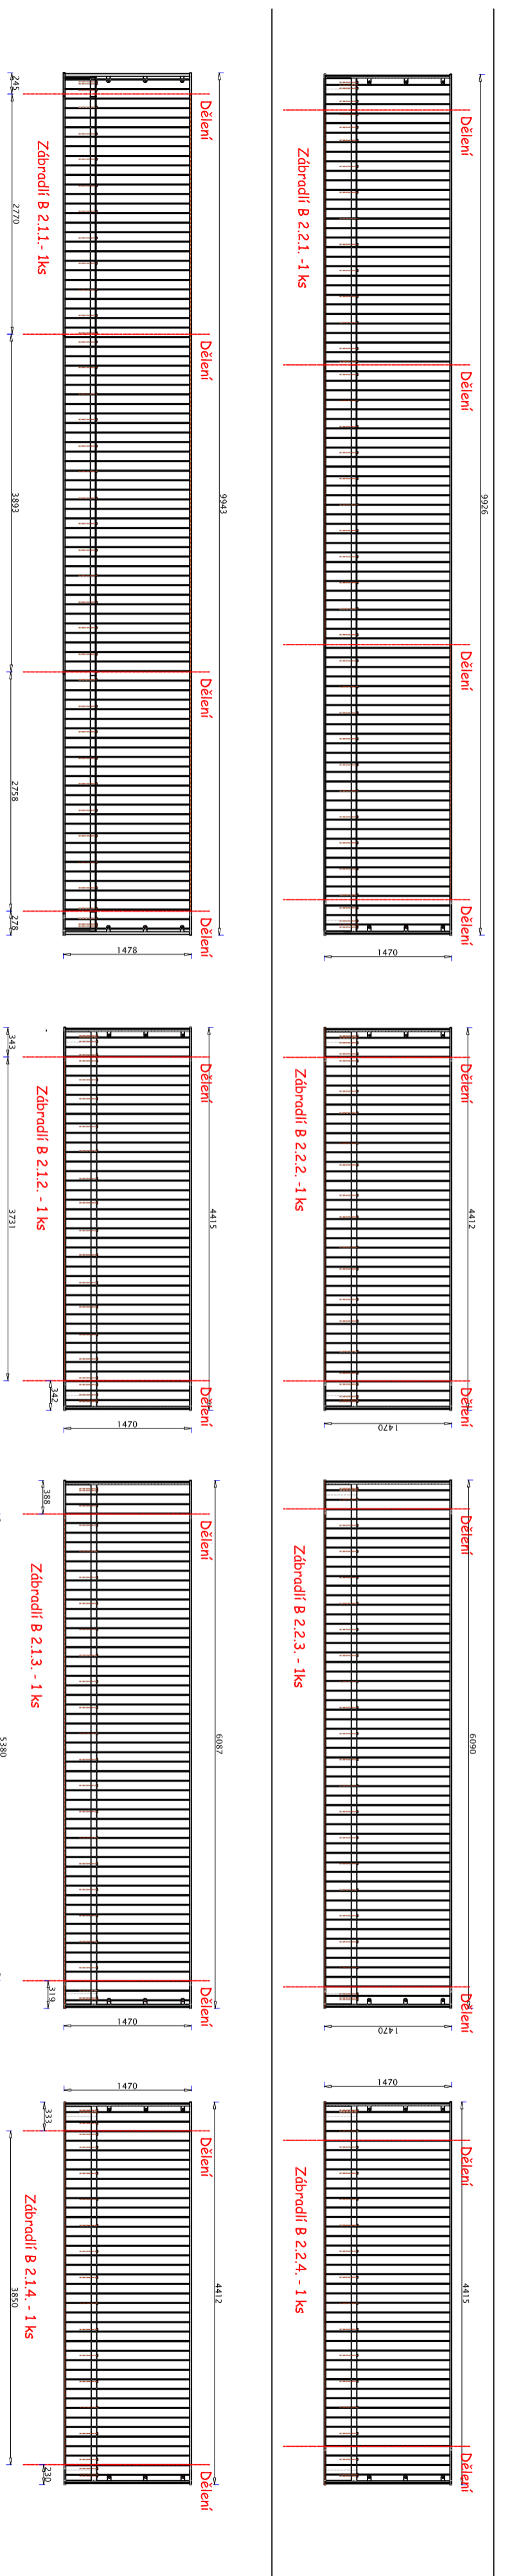

# Celkový pohled - zábradlí s L130x65x8 ..... 72,052 m

## Čelní pohled

## Horní pohled A

A A