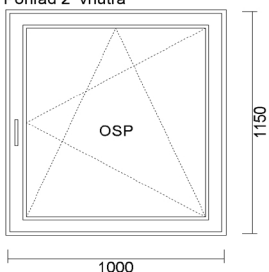

1) OKNO 2-K. (OL+OSP) 1600x1370

Pohľad z vnútra

Množstvo

1 ks

Obojstranná laminácia

2) OKNO 1-K.(OSP) 750x1150

Pohľad z vnútra

Množstvo

1 ks

Mrazené sklo

3) OKNO 1-K.(OSP) 1000x1150

Pohľad z vnútra

Množstvo

2 ks

Mrazené sklo

4) OKNO 2-K. (OL+OSP) 1600x1370

Pohľad z vnútra

Množstvo

2 ks

5) ZOSTAVA (FIX+FIX+FIX) 3500x2250

Pohľad z vnútra

Množstvo

1 ks

Obojstranná laminácia