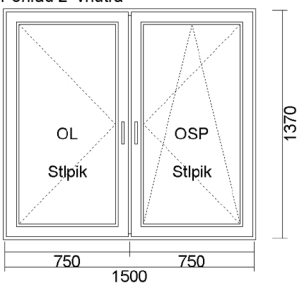

Pohľad z vnútra

Množstvo

2 ks

5) ZOSTAVA (FIX+FIX+FIX) 3500x2250

Pohľad z vnútra

Množstvo

1 ks

Obojstranná laminácia

6) ZOSTAVA 1-K. (FIX+FIX+OSP) 3500x2250

Pohľad z vnútra

Množstvo

1 ks

Obojstranná laminácia

7) OKNO 2-K. (OL+OSP) 1500x1370

Pohľad z vnútra

Množstvo