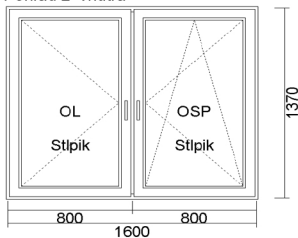

1) OKNO 2-K. (OL+OSP) 1600x1370

Pohľad z vnútra

Množstvo

1 ks

Obojstranná laminácia

2) OKNO 1-K.(OSP) 750x1150

Pohľad z vnútra

Množstvo

1 ks

Mrazené sklo

3) OKNO 1-K.(OSP) 1000x1150

Pohľad z vnútra

Množstvo

2 ks

Mrazené sklo

4) OKNO 2-K. (OL+OSP) 1600x1370

Pohľad z vnútra

Množstvo

2 ks

5) ZOSTAVA (FIX+FIX+FIX) 3500x2250

Pohľad z vnútra

Množstvo

1 ks

Obojstranná laminácia