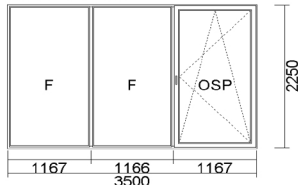

Pohľad z vnútra

Množstvo

2 ks

5) ZOSTAVA (FIX+FIX+FIX) 3500x2250

Pohľad z vnútra

Množstvo

1 ks

Obojstranná laminácia

6) ZOSTAVA 1-K. (FIX+FIX+OSP) 3500x2250

Pohľad z vnútra

Množstvo

1 ks

Obojstranná laminácia

7) OKNO 2-K. (OL+OSP) 1500x1370

Pohľad z vnútra

Množstvo