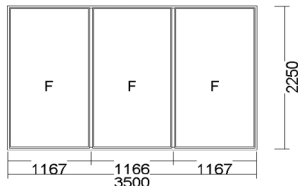

Pohľad z vnútra

Množstvo

2 ks

5) ZOSTAVA (FIX+FIX+FIX) 3500x2250

Pohľad z vnútra

Množstvo

1 ks

Obojstranná laminácia

6) ZOSTAVA 1-K. (FIX+FIX+OSP) 3500x2250

Pohľad z vnútra

Množstvo

1 ks

Obojstranná laminácia

7) OKNO 2-K. (OL+OSP) 1500x1370

Pohľad z vnútra

Množstvo