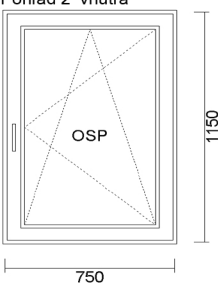

1) OKNO 2-K. (OL+OSP) 1600x1370

Pohľad z vnútra

Množstvo

1 ks

Obojstranná laminácia

2) OKNO 1-K.(OSP) 750x1150

Pohľad z vnútra

Množstvo

1 ks

Mrazené sklo

3) OKNO 1-K.(OSP) 1000x1150

Pohľad z vnútra

Množstvo

2 ks

Mrazené sklo

4) OKNO 2-K. (OL+OSP) 1600x1370

Pohľad z vnútra

Množstvo

2 ks

5) ZOSTAVA (FIX+FIX+FIX) 3500x2250

Pohľad z vnútra

Množstvo

1 ks

Obojstranná laminácia