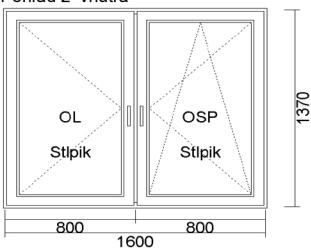

1) OKNO 2-K. (OL+OSP) 1600x1370

Pohľad z vnútra

Množstvo

1 ks

Obojstranná laminácia

2) OKNO 1-K.(OSP) 750x1150

Pohľad z vnútra

Množstvo

1 ks

Mrazené sklo

3) OKNO 1-K.(OSP) 1000x1150

Pohľad z vnútra

Množstvo

2 ks

Mrazené sklo

4) OKNO 2-K. (OL+OSP) 1600x1370

Pohľad z vnútra

Množstvo

2 ks

5) ZOSTAVA (FIX+FIX+FIX) 3500x2250

Pohľad z vnútra

Množstvo

1 ks

Obojstranná laminácia