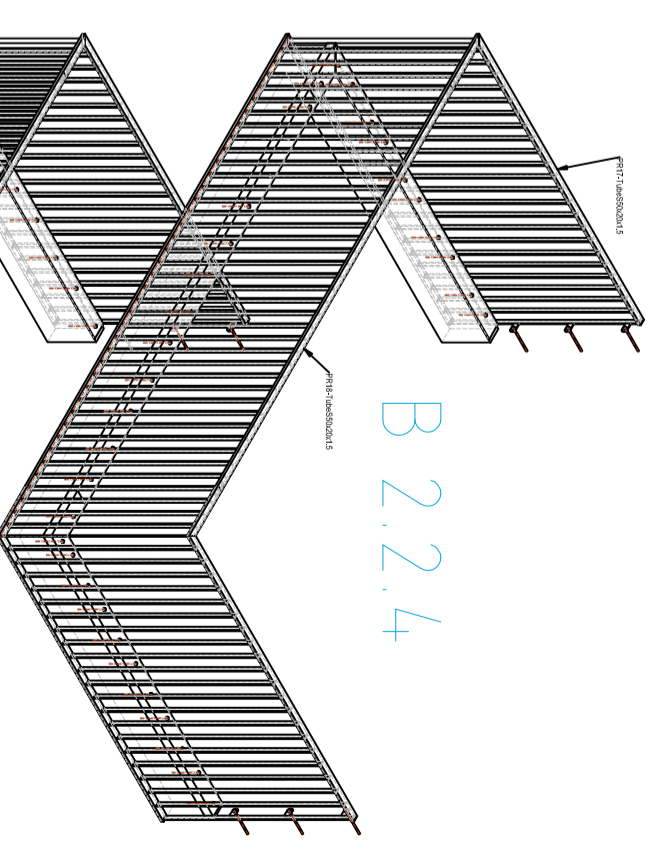

Celkový pohled 3D - zábradlí s L130x65x8 ... 72,052 m

B 2.2.1

B 2.1.1

B 2.2.2

B 2.1.2

B 2.2.3

B 2.1.3

B 2.2.4

B 2.1.4