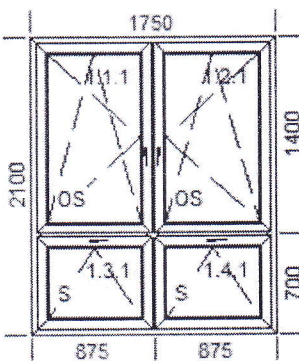

4 Okno

4

Popis pozice: Profil: TROCAL 70 A5

Šířka x Výška [mm]: 1950 x 1920

Barva: Ant.grau hl./Bílá

Typ1: Okno A5 610130/620640

Výplň:

2 x FL4-AL16-PRE4 U=1.1

Sloupky: 1 x Sloupek A5 82mm Renolit/Bílá  
bez kování

5 Okno

3

Popis pozice: Profil: TROCAL 70 A5

Šířka x Výška [mm]: 2330 x 1440

Barva: Ant.grau hl./Bílá

Typ1: Okno A5 610130/620640

Výplň:

3 x FL4-AL16-PRE4 U=1.1

Sloupky: 2 x Sloupek A5 82mm Renolit/Bílá  
bez kování

Poz.	Název	Počet	šířka	výška délka	Cena za ks	Cena za ks po slevě	Cena po slevě
------	-------	-------	-------	----------------	---------------	------------------------	------------------

6 Okno

2

Popis pozice: Profil: TROCAL 70 A5

Šířka x Výška [mm]: 1750 x 2100

Barva: G Bílá

Typ1: Okno A5 610130/620640

Výplň:

4 x FL4-AL16-PRE4 U=1.1