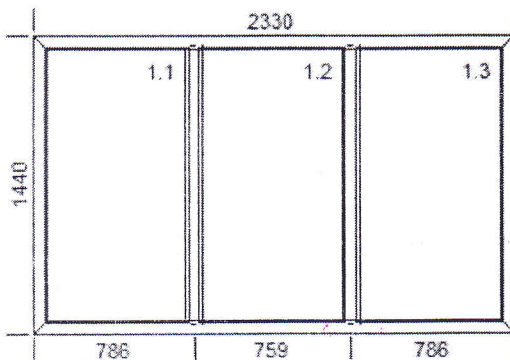

Šířka x Výška [mm]: 1990 x 960

Barva: Ant.grau hl./Bílá

Typ1: Okno A5 610130/620640

Výplň:

2 x FL4-AL16-PRE4 U=1.1

Sloupky: 1 x Sloupek A5 82mm Renolit/Bílá  
bez kování

2 Okno 1

Popis pozice: Profil: TROCAL 70 A5

4 Okno

4

Popis pozice: Profil: TROCAL 70 A5

Šířka x Výška [mm]: 1950 x 1920

Barva: Ant.grau hl./Bílá

Typ1: Okno A5 610130/620640

Výplň:

2 x FL4-AL16-PRE4 U=1.1

Sloupky: 1 x Sloupek A5 82mm Renolit/Bílá  
bez kování

5 Okno

3

Popis pozice: Profil: TROCAL 70 A5

Šířka x Výška [mm]: 2330 x 1440

Barva: Ant.grau hl./Bílá

Typ1: Okno A5 610130/620640

Výplň:

6 Okno

2

Popis pozice: Profil: TROCAL 70 A5

Šířka x Výška [mm]: 1750 x 2100

Barva: G Bílá

Typ1: Okno A5 610130/620640

Výplň:

4 x FL4-AL16-PRE4 U=1.1