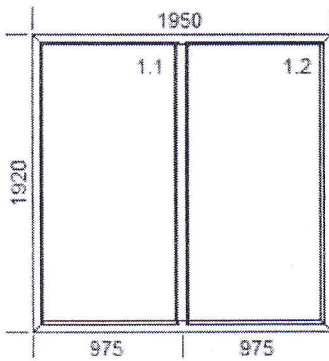

2

Poz.	Název	Počet	šířka	výška délka	Cena za ks	Cena za ks po slevě	Cena po slevě

4 Okno

4