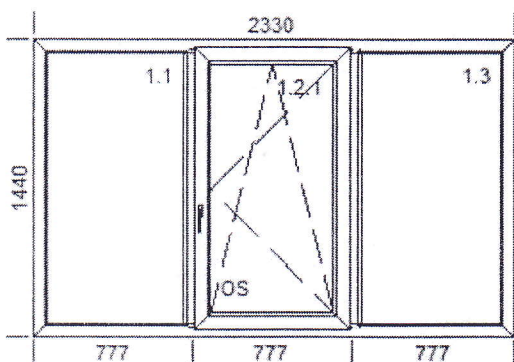

Šířka x Výška [mm]: 1990 x 960

Barva: Ant.grau hl./Bílá

Typ1: Okno A5 610130/620640

Výplň:

2 x FL4-AL16-PRE4 U=1.1

Sloupky: 1 x Sloupek A5 82mm Renolit/Bílá  
bez kování

2 Okno 1

Popis pozice: Profil: TROCAL 70 A5

Šířka x Výška [mm]: 1830 x 860

Barva: Ant.grau hl./Bílá

Typ1: Okno A5 610130/620640

Výplň:

2 x FL4-AL16-PRE4 U=1.1

Sloupky: 1 x Sloupek A5 82mm Renolit/Bílá  
bez kování

3 Okno 5

Popis pozice: Profil: TROCAL 70 A5

Šířka x Výška [mm]: 2330 x 1440

Barva: Ant.grau hl./Bílá

Typ1: Okno A5 610130/620640

Výplň:

3 x FL4-AL16-PRE4 U=1.1

Sloupky: 2 x Sloupek A5 82mm Renolit/Bílá

Kování:

1 x OS MIKRO + DFE

6 Okno

2

Popis pozice: Profil: TROCAL 70 A5

Šířka x Výška [mm]: 1750 x 2100

Barva: G Bílá

Typ1: Okno A5 610130/620640

Výplň:

4 x FL4-AL16-PRE4 U=1.1