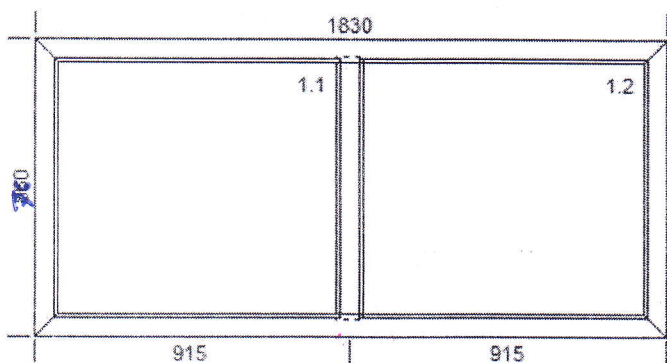

Šířka x Výška [mm]: 1990 x 960

Barva: Ant.grau hl./Bílá

Typ1: Okno A5 610130/620640

Výplň:

2 x FL4-AL16-PRE4 U=1.1

Sloupky: 1 x Sloupek A5 82mm Renolit/Bílá  
bez kování

2 Okno 1

Popis pozice: Profil: TROCAL 70 A5

Šířka x Výška [mm]: 1830 x 860

Barva: Ant.grau hl./Bílá

Typ1: Okno A5 610130/620640

Výplň:

2 x FL4-AL16-PRE4 U=1.1

Sloupky: 1 x Sloupek A5 82mm Renolit/Bílá  
bez kování

3 Okno 5

Popis pozice: Profil: TROCAL 70 A5

Šířka x Výška [mm]: 2330 x 1440

Barva: Ant.grau hl./Bílá

Typ1: Okno A5 610130/620640

Výplň:

3 x FL4-AL16-PRE4 U=1.1

Sloupky: 2 x Sloupek A5 82mm Renolit/Bílá

Kování:

1 x OS MIKRO + DFE

6 Okno

2

Popis pozice: Profil: TROCAL 70 A5

Šířka x Výška [mm]: 1750 x 2100

Barva: G Bílá

Typ1: Okno A5 610130/620640

Výplň:

4 x FL4-AL16-PRE4 U=1.1