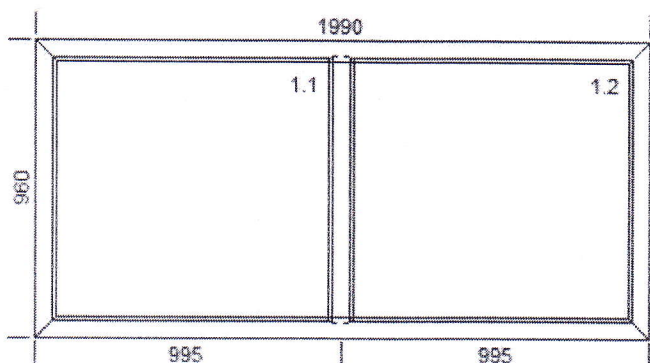

Poz.	Název	Počet	šířka	výška délka	Cena za ks	Cena za ks po slevě	Cena po slevě
------	-------	-------	-------	----------------	---------------	------------------------	------------------

1 Okno 1

Popis pozice: Profil: TROCAL 70 A5

Šířka x Výška [mm]: 1990 x 960

Barva: Ant.grau hl./Bílá

Typ1: Okno A5 610130/620640

Výplň:

2 x FL4-AL16-PRE4 U=1.1

Sloupky: 1 x Sloupek A5 82mm Renolit/Bílá  
bez kování

2 Okno 1

Popis pozice: Profil: TROCAL 70 A5

Šířka x Výška [mm]: 1830 x 860

Barva: Ant.grau hl./Bílá

Typ1: Okno A5 610130/620640

Výplň:

2 x FL4-AL16-PRE4 U=1.1

Sloupky: 1 x Sloupek A5 82mm Renolit/Bílá  
bez kování

3 Okno 5

Popis pozice: Profil: TROCAL 70 A5

Šířka x Výška [mm]: 2330 x 1440

Barva: Ant.grau hl./Bílá

Typ1: Okno A5 610130/620640

Výplň:

3 x FL4-AL16-PRE4 U=1.1

Sloupky: 2 x Sloupek A5 82mm Renolit/Bílá

Kování:

1 x OS MIKRO + DFE