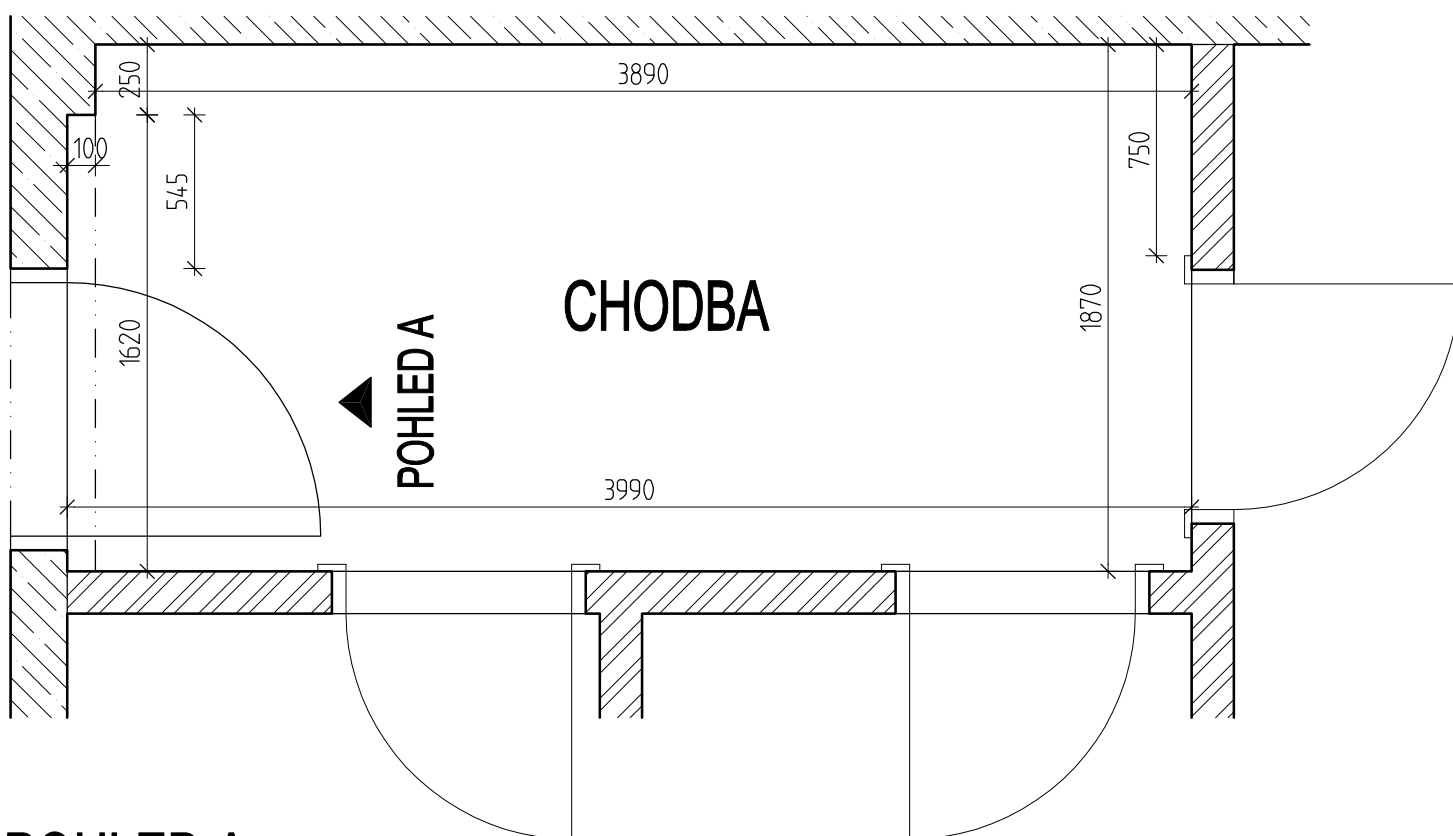

PŮDORYS

M 1:25

POHLED A

M 1:25

NIKA VE VCHODOVÉ STĚNĚ
HL. 100 mm

Podklad pro vestavěnou skříň
2.8.2016