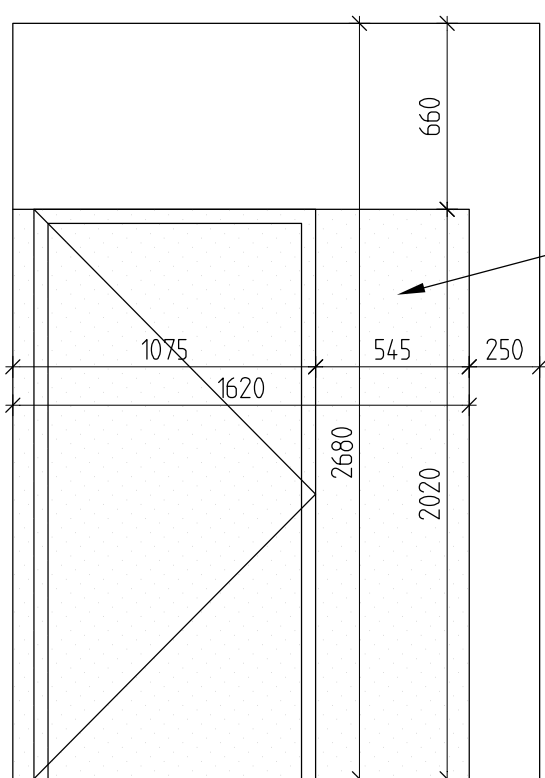

PŮDORYS

M 1:25

POHLED A

M 1:25

NIKA VE VCHODOVÉ STĚNĚ
HL. 100 mm

Podklad pro vestavěnou skříň
2.8.2016