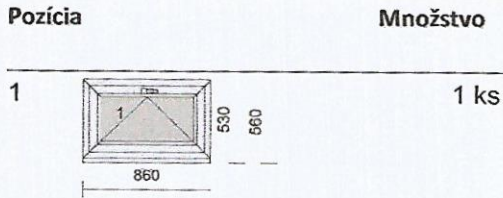

okenná sieť ISSO-5 TS extrudovaný AL
 pov.úprava: DI - zlatý dub
 ovládanie: neutrálna

pole	šírka	výška	ovládanie
2	1078	378	L

okenná sieť ISSO-5 TS extrudovaný AL
 pov.úprava: DI - zlatý dub
 ovládanie: neutrálna

pole	šírka	výška	ovládanie
1	668	308	L

6 22,42 m Demontáž starých okien