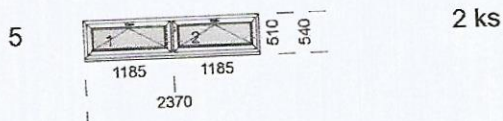

okenná sieť ISSO-5 TS extrudovaný AL
 pov.úprava: DI - zlatý dub
 ovládanie: neutrálna

pole	šírka	výška	ovládanie
2	1078	378	L

okenná sieť ISSO-5 TS extrudovaný AL
 pov.úprava: DI - zlatý dub
 ovládanie: neutrálna

pole	šírka	výška	ovládanie
1	668	308	L

6 22,42 m Demontáž starých okien