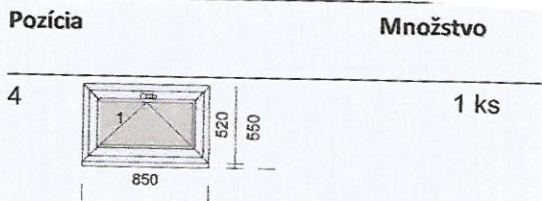

okenná sieť ISSO-5 TS extrudovaný AL
 pov.úprava: DI - zlatý dub
 ovládanie: neutrálna

pole	šírka	výška	ovládanie
2	1078	378	L

okenná sieť ISSO-5 TS extrudovaný AL
 pov.úprava: DI - zlatý dub
 ovládanie: neutrálna

pole	šírka	výška	ovládanie
1	668	308	L

6 22,42 m Demontáž starých okien