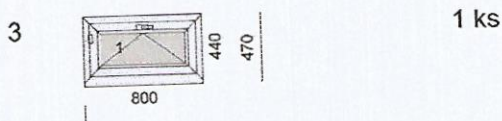

okenná sieť ISSO-5 TS extrudovaný AL
 pov.úprava: DI - zlatý dub
 ovládanie: neutrálna

pole	šírka	výška	ovládanie
2	1078	378	L

okenná sieť ISSO-5 TS extrudovaný AL
 pov.úprava: DI - zlatý dub
 ovládanie: neutrálna

pole	šírka	výška	ovládanie
1	668	308	L

6 22,42 m Demontáž starých okien