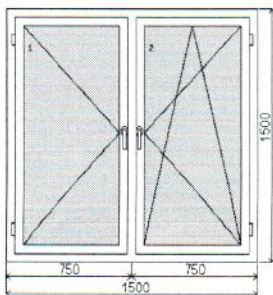

Vnútorný pohľad (interiér)

Spojovací profil: 14420 H spojovák, 14420 H spojovák, 14420 H spojovák, 14420 H spojovák

Farba výrobku: Biela obojstranne

Rozmery: š. 4160 / v. 2500

Položka č. 1

15 ks

Vnútorný pohľad (interiér)

Farba výrobku: Biela obojstranne

Rozmery: š. 1500 / v. 1500

Položka č. 2

3 ks

Vnútorný pohľad (interiér)

Farba výrobku: Biela obojstranne

Rozmery: š. 600 / v. 1500

Položka č. 3

1 ks

otvorení ven
vonkajší pohľad (exteriér)

Spojovací profil: 14420 H spojovák

Farba výrobku: Biela obojstranne

Rozmery: š. 1850 / v. 2920