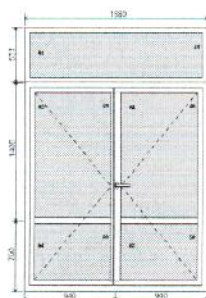

Položka č. 4

1 ks

otevírání ven
vonkajší pohľad (exteriér)

Spojovací profil: 14420 H spojovák

Farba výrobku: Biela obojstranne

Rozmery: š. 1880 / v. 2660

Položka č. 5

1 ks

Vnútorný pohľad (interiér)

Spojovací profil: 14420 H spojovák, 14420 H spojovák, 14420 H spojovák, 14420 H spojovák

Farba výrobku: Biela obojstranne

Rozmery: š. 4160 / v. 2500

Položka č. 1

15 ks

Vnútorný pohľad (interiér)

Farba výrobku: Biela obojstranne

Rozmery: š. 1500 / v. 1500

Položka č. 2

3 ks

Vnútorný pohľad (interiér)

Farba výrobku: Biela obojstranne

Rozmery: š. 600 / v. 1500

Položka č. 3

1 ks

otvorení ven
vonkajší pohľad (exteriér)

Spojovací profil: 14420 H spojovák

Farba výrobku: Biela obojstranne

Rozmery: š. 1850 / v. 2920