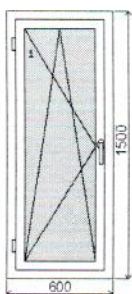

Položka č. 4

1 ks

otevírání ven
vonkajší pohľad (exteriér)

Spojovací profil: 14420 H spojovák

Farba výrobku: Biela obojstranne

Rozmery: š. 1880 / v. 2660

Položka č. 5

1 ks

Vnútorný pohľad (interiér)

Spojovací profil: 14420 H spojovák, 14420 H spojovák, 14420 H spojovák, 14420 H spojovák

Farba výrobku: Biela obojstranne

Rozmery: š. 4160 / v. 2500

Položka č. 1

15 ks

Vnútorný pohľad (interiér)

Farba výrobku: Biela obojstranne

Rozmery: š. 1500 / v. 1500

Položka č. 2

3 ks

Vnútorný pohľad (interiér)

Farba výrobku: Biela obojstranne

Rozmery: š. 600 / v. 1500

Položka č. 3

1 ks

otvorení ven
vonkajší pohľad (exteriér)

Spojovací profil: 14420 H spojovák

Farba výrobku: Biela obojstranne

Rozmery: š. 1850 / v. 2920