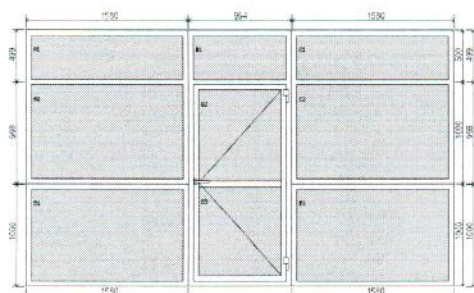

Položka č. 4

1 ks

otevírání ven
vonkajší pohľad (exteriér)

Spojovací profil: 14420 H spojovák

Farba výrobku: Biela obojstranne

Rozmery: š. 1880 / v. 2660

Položka č. 5

1 ks

Vnútorný pohľad (interiér)

Spojovací profil: 14420 H spojovák, 14420 H spojovák, 14420 H spojovák, 14420 H spojovák

Farba výrobku: Biela obojstranne

Rozmery: š. 4160 / v. 2500

Položka č. 1

15 ks

Vnútorný pohľad (interiér)

Farba výrobku: Biela obojstranne

Rozmery: š. 1500 / v. 1500

Položka č. 2

3 ks

Vnútorný pohľad (interiér)

Farba výrobku: Biela obojstranne

Rozmery: š. 600 / v. 1500

Položka č. 3

1 ks

otvorení ven
vonkajší pohľad (exteriér)

Spojovací profil: 14420 H spojovák

Farba výrobku: Biela obojstranne

Rozmery: š. 1850 / v. 2920