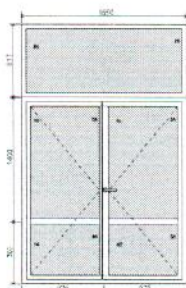

Farba výrobku: Biela obojstranne

Rozmery: š. 1500 / v. 1500

Položka č. 2

3 ks

Vnútorný pohľad (interiér)

Farba výrobku: Biela obojstranne

Rozmery: š. 600 / v. 1500

Položka č. 3

1 ks

otvorení ven
vonkajší pohľad (exteriér)

Spojovací profil: 14420 H spojovák

Farba výrobku: Biela obojstranne

Rozmery: š. 1850 / v. 2920