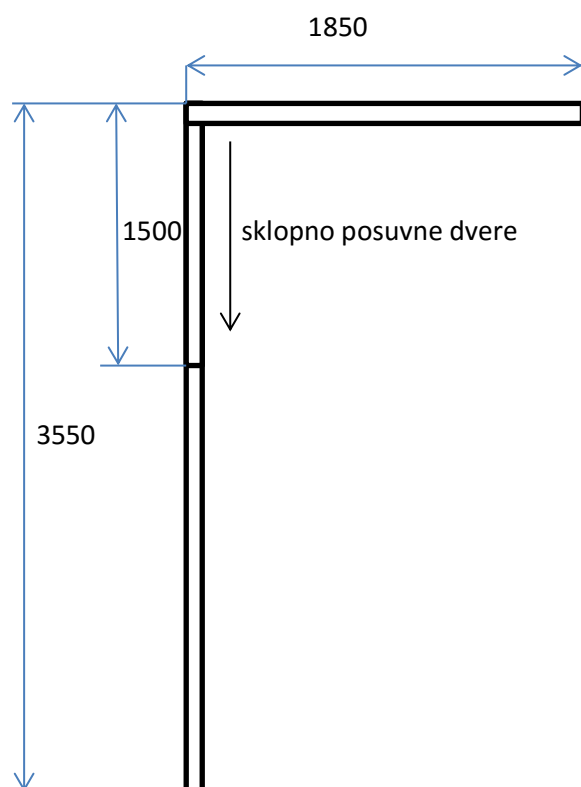

1. Okno francúzske 1500 x 2300 (alternatívne sklopno posuvné, kľučka len z interiéru) 4 ks

2. Rohové okno tvaru L, výška 2300, sklopno posuvné dvere

3. Okno francúzske 600 x 2300 1 ks

4. Okno 2400 x 1100 1 ks

5. Okno 1500 x 600 1 ks a 900 x 600 1 ks

6. Okno 600 x 600 4 ks