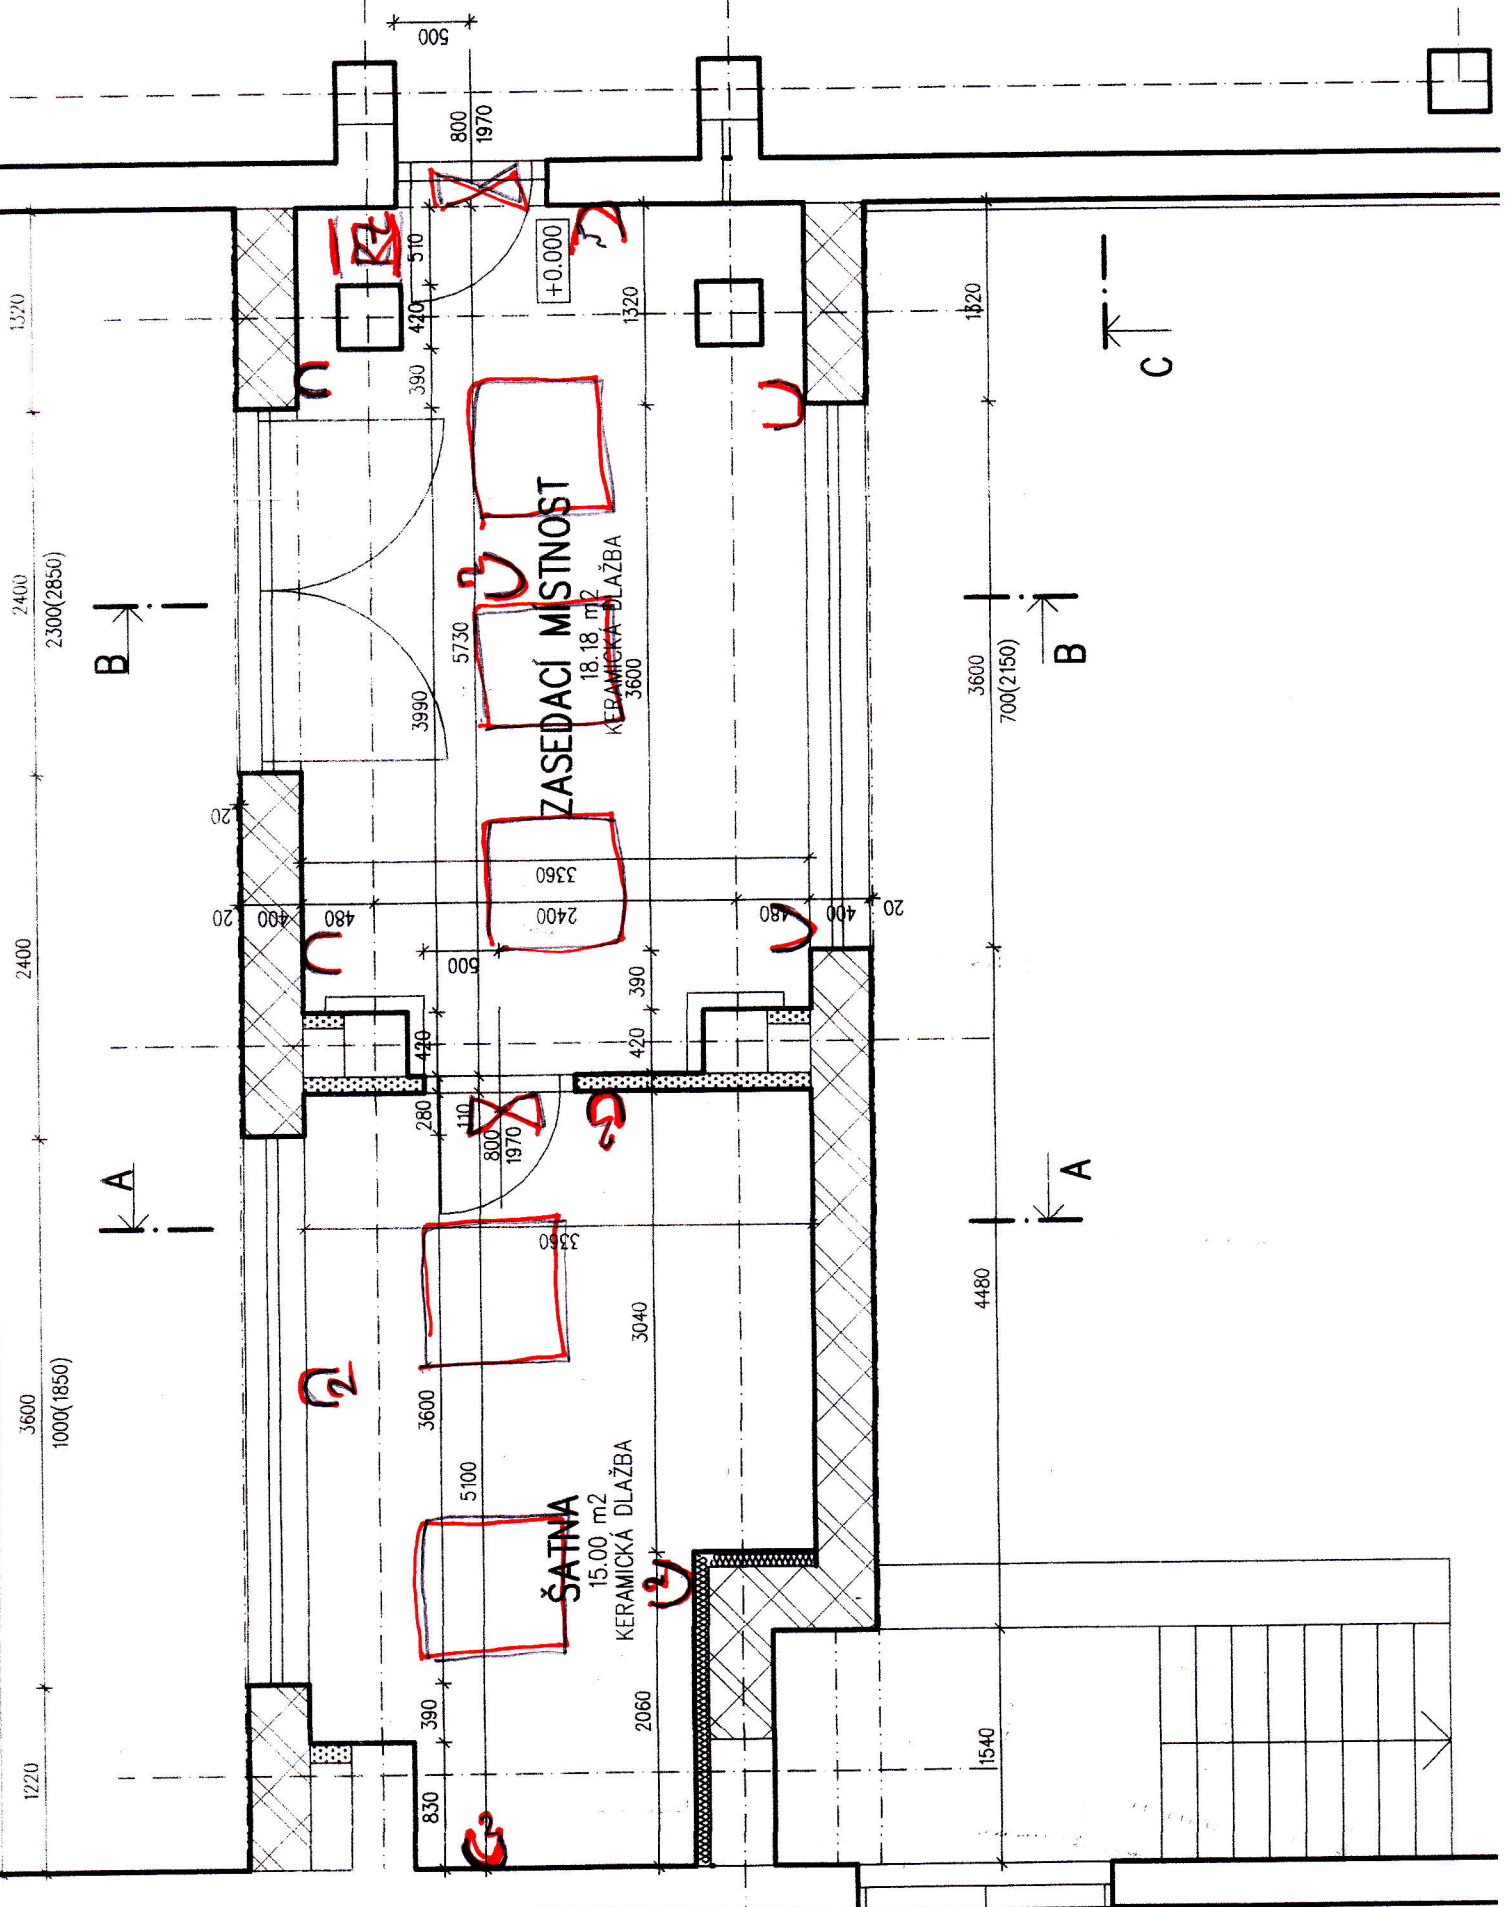

10340

1220  
3600  
1000(1850)  
2400  
2400  
2300(2850)  
1520

A

B

ŠATNA  
15.00 m<sup>2</sup>  
KERAMICKÁ DLAŽBA

ZASEDACÍ MÍSTNOST  
18.18 m<sup>2</sup>  
KERAMICKÁ DLAŽBA

+0.000

A

B

C

830  
390  
5100  
3600  
280  
420  
480  
480  
20  
20  
480  
500  
390  
420  
390  
420  
480  
20  
400  
480  
20  
3600  
700(2150)  
1820  
1540  
4480