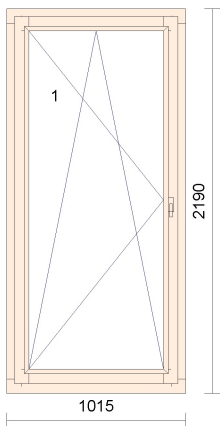

Pozice: 5

Množství: 1 ks

TYP: dvoukřídle okno
Profil: IV78
Šířka: 2435 mm
Výška: 1680 mm

↑

Pozice: 6

Množství: 1 ks

TYP: dvoukřídle okno
Profil: IV78
Šířka: 3050 mm
Výška: 580 mm

Pozice: 7

Množství: 1 ks

TYP: **357RK8W**
jednokřídle sklopné okno
Profil: IV78
Šířka: 1030 mm
Výška: 580 mm

Pozice: 8

Množství: 2 ks

TYP: jednokřídle okno
Profil: IV78
Šířka: 1030 mm
Výška: 1430 mm

Pozice: 9

Množství: 2 ks

TYP: jednokřídle okno
Profil: IV78
Šířka: 710 mm
Výška: 1480 mm
Dřevina: ~~hruška rozjívaná~~

Pozice: 10

Množství: 1 ks

TYP: Balkonové dveře
Profil: IV78
Šířka: 1015 mm
Výška: 2190 mm

AL MADEIKO K BU NIZKE, SVETLY BRONZ

357RK8W

Pozice: 11

Množství: 2 ks

TYP: sestava: okno + balkónové dveře
Profil: IV78
Šířka: 3000 mm
Výška: 2190 mm

Jednotková cena: Cena celkem:

Ochrana osobních údajů:

Doručením či převzetím nabídky dochází ke zpracování osobních údajů zákazníka ze strany WH, které jsou nezbytné pro zpracování nabídky a pro provedení opatření přijatých před uzavřením smlouvy mezi WH a