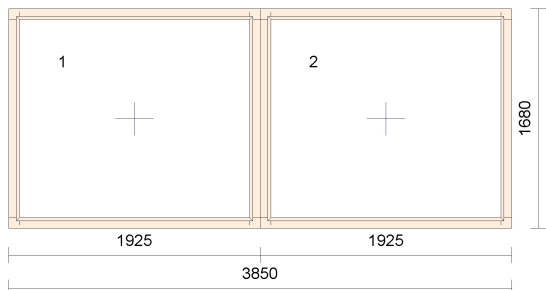

Pozice: 1

Množství: 1 ks

TYP: Hodonín I - Standard
Profil: VD78
Šířka: 1100 mm
Výška: 2190 mm
Dřevina: ~~borovice nepolovaná~~

I

Pozice: 2

Množství: 1 ks

TYP: Balkonové dveře
Profil: IV78
Šířka: 1180 mm
Výška: 2190 mm

I
A

357RK8W

Pozice: 3

Množství: 1 ks

TYP: Konstrukce - IV78
Profil: IV78
Šířka: 3850 mm
Výška: 1680 mm

Pozice: 4

Množství: 1 ks

TYP: jednokřídlé okno
Profil: IV78
Šířka: 830 mm
Výška: 1650 mm

Pozice: 5

Množství: 1 ks

TYP: dvoukřídle okno
Profil: IV78
Šířka: 2435 mm
Výška: 1680 mm

↑

Pozice: 6

Množství: 1 ks

TYP: dvoukřídle okno
Profil: IV78
Šířka: 3050 mm
Výška: 580 mm

Pozice: 7

357RK8W

Pozice: 11

Množství: 2 ks

TYP: sestava: okno + balkónové dveře
Profil: IV78
Šířka: 3000 mm
Výška: 2190 mm

Jednotková cena: Cena celkem:

Ochrana osobních údajů:

Doručením či převzetím nabídky dochází ke zpracování osobních údajů zákazníka ze strany WH, které jsou nezbytné pro zpracování nabídky a pro provedení opatření přijatých před uzavřením smlouvy mezi WH a