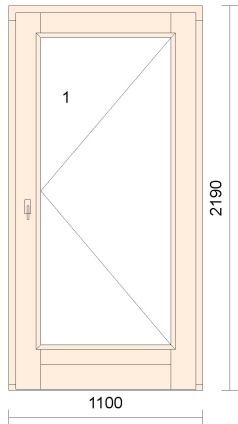

Pozice: 1

Množství: 1 ks

TYP: Hodonín I - Standard
Profil: VD78
Šířka: 1100 mm
Výška: 2190 mm
Dřevina: ~~borovice nepolovaná~~

I

Pozice: 2

Množství: 1 ks

TYP: Balkonové dveře
Profil: IV78
Šířka: 1180 mm
Výška: 2190 mm

I
A

357RK8W

Pozice: 3

Množství: 1 ks

TYP: Konstrukce - IV78
Profil: IV78
Šířka: 3850 mm
Výška: 1680 mm

Pozice: 4

Množství: 1 ks

TYP: jednokřídlé okno
Profil: IV78
Šířka: 830 mm
Výška: 1650 mm

Pozice: 5

Množství: 1 ks

TYP: dvoukřídle okno
Profil: IV78
Šířka: 2435 mm
Výška: 1680 mm

↑

Pozice: 6

Množství: 1 ks

TYP: dvoukřídle okno
Profil: IV78
Šířka: 3050 mm
Výška: 580 mm

Pozice: 7

TYP: jednokřídle okno
Profil: IV78
Šířka: 710 mm
Výška: 1480 mm
Dřevina: ~~hruška rozjívaná~~

Pozice: 10

Množství: 1 ks

TYP: Balkonové dveře
Profil: IV78
Šířka: 1015 mm
Výška: 2190 mm

AL MADEIKO K BU NIZKE, SVETLY BRONZ