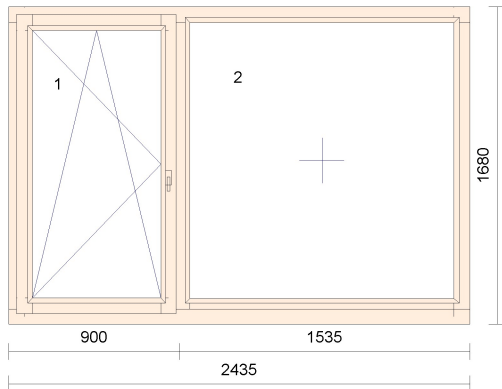

Pozice: 1

Množství: 1 ks

TYP: Hodonín I - Standard
Profil: VD78
Šířka: 1100 mm
Výška: 2190 mm
Dřevina: ~~borovice nepolovaná~~

I

Pozice: 2

Množství: 1 ks

TYP: Balkonové dveře
Profil: IV78
Šířka: 1180 mm
Výška: 2190 mm

I
A

357RK8W

Pozice: 3

Množství: 1 ks

TYP: Konstrukce - IV78
Profil: IV78
Šířka: 3850 mm
Výška: 1680 mm

Pozice: 4

Množství: 1 ks

TYP: jednokřídlé okno
Profil: IV78
Šířka: 830 mm
Výška: 1650 mm

Pozice: 5

Množství: 1 ks

TYP: dvoukřídle okno
Profil: IV78
Šířka: 2435 mm
Výška: 1680 mm

↑

Pozice: 6

Množství: 1 ks

TYP: dvoukřídle okno
Profil: IV78
Šířka: 3050 mm
Výška: 580 mm

Pozice: 7

Množství: 1 ks

TYP: **357RK8W**
jednokřídle sklopné okno
Profil: IV78
Šířka: 1030 mm
Výška: 580 mm

Pozice: 8

Množství: 2 ks

TYP: jednokřídle okno
Profil: IV78
Šířka: 1030 mm
Výška: 1430 mm

Pozice: 9

Množství: 2 ks