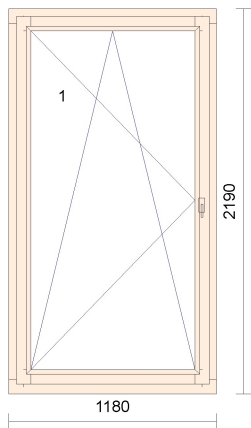

Pozice: 1

Množství: 1 ks

TYP: Hodonín I - Standard
Profil: VD78
Šířka: 1100 mm
Výška: 2190 mm
Dřevina: ~~borovice nepolovaná~~

I

Pozice: 2

Množství: 1 ks

TYP: Balkonové dveře
Profil: IV78
Šířka: 1180 mm
Výška: 2190 mm

I
A

357RK8W

Pozice: 3

Množství: 1 ks

TYP: Konstrukce - IV78
Profil: IV78
Šířka: 3850 mm
Výška: 1680 mm

Pozice: 4

Množství: 1 ks

TYP: jednokřídlé okno
Profil: IV78
Šířka: 830 mm
Výška: 1650 mm

Pozice: 5

Množství: 1 ks

TYP: dvoukřídle okno
Profil: IV78
Šířka: 2435 mm
Výška: 1680 mm

↑

Pozice: 6

Množství: 1 ks

TYP: dvoukřídle okno
Profil: IV78
Šířka: 3050 mm
Výška: 580 mm

Pozice: 7

TYP: jednokřídle okno
Profil: IV78
Šířka: 710 mm
Výška: 1480 mm
Dřevina: ~~hruška rozjívaná~~

Pozice: 10

Množství: 1 ks

TYP: Balkonové dveře
Profil: IV78
Šířka: 1015 mm
Výška: 2190 mm

AL MADEIKO K BU NIZKE, SVETLY BRONZ