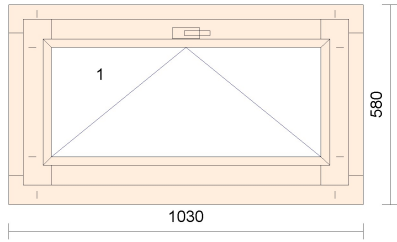

Pozice: 1

Množství: 1 ks

TYP: Hodonín I - Standard
Profil: VD78
Šířka: 1100 mm
Výška: 2190 mm
Dřevina: ~~borovice nepolovaná~~

I

Pozice: 2

Množství: 1 ks

TYP: Balkonové dveře
Profil: IV78
Šířka: 1180 mm
Výška: 2190 mm

I
A

357RK8W

Pozice: 3

Množství: 1 ks

TYP: Konstrukce - IV78
Profil: IV78
Šířka: 3850 mm
Výška: 1680 mm

Pozice: 4

Množství: 1 ks

TYP: jednokřídlé okno
Profil: IV78
Šířka: 830 mm
Výška: 1650 mm

Pozice: 5

Množství: 1 ks

TYP: dvoukřídle okno
Profil: IV78
Šířka: 2435 mm
Výška: 1680 mm

↑

Pozice: 6

Množství: 1 ks

TYP: dvoukřídle okno
Profil: IV78
Šířka: 3050 mm
Výška: 580 mm

Pozice: 7

Množství: 1 ks

TYP: **357RK8W**
jednokřídle sklopné okno
Profil: IV78
Šířka: 1030 mm
Výška: 580 mm

Pozice: 8

Množství: 2 ks

TYP: jednokřídle okno
Profil: IV78
Šířka: 1030 mm
Výška: 1430 mm

Pozice: 9

Množství: 2 ks