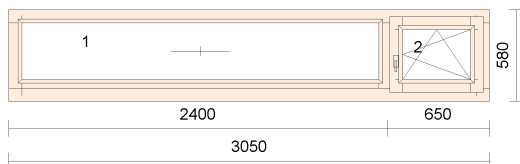

Pozice: 1

Množství: 1 ks

TYP: Hodonín I - Standard
Profil: VD78
Šířka: 1100 mm
Výška: 2190 mm
Dřevina: ~~borovice nepolovaná~~

I

Pozice: 2

Množství: 1 ks

TYP: Balkonové dveře
Profil: IV78
Šířka: 1180 mm
Výška: 2190 mm

Pozice: 5

Množství: 1 ks

TYP: dvoukřídle okno
Profil: IV78
Šířka: 2435 mm
Výška: 1680 mm

↑

Pozice: 6

Množství: 1 ks

TYP: dvoukřídle okno
Profil: IV78
Šířka: 3050 mm
Výška: 580 mm

Pozice: 7

Množství: 1 ks

TYP: **357RK8W**
jednokřídle sklopné okno
Profil: IV78
Šířka: 1030 mm
Výška: 580 mm

Pozice: 8

Množství: 2 ks

TYP: jednokřídle okno
Profil: IV78
Šířka: 1030 mm
Výška: 1430 mm

Pozice: 9

Množství: 2 ks

357RK8W

Pozice: 11

Množství: 2 ks

TYP: sestava: okno + balkónové dveře
Profil: IV78
Šířka: 3000 mm
Výška: 2190 mm

Jednotková cena: Cena celkem:

Ochrana osobních údajů:

Doručením či převzetím nabídky dochází ke zpracování osobních údajů zákazníka ze strany WH, které jsou nezbytné pro zpracování nabídky a pro provedení opatření přijatých před uzavřením smlouvy mezi WH a