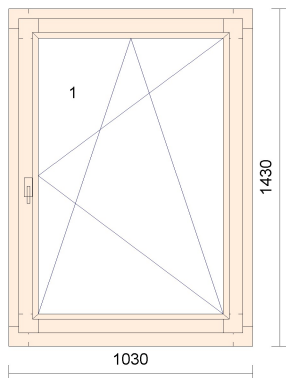

Pozice: 1

Množství: 1 ks

TYP: Hodonín I - Standard
Profil: VD78
Šířka: 1100 mm
Výška: 2190 mm
Dřevina: ~~borovice nepolovaná~~

I

Pozice: 2

Množství: 1 ks

TYP: Balkonové dveře
Profil: IV78
Šířka: 1180 mm
Výška: 2190 mm

Pozice: 5

Množství: 1 ks

TYP: dvoukřídle okno
Profil: IV78
Šířka: 2435 mm
Výška: 1680 mm

↑

Pozice: 6

Množství: 1 ks

TYP: dvoukřídle okno
Profil: IV78
Šířka: 3050 mm
Výška: 580 mm

Pozice: 7

Množství: 1 ks

TYP: **357RK8W**
jednokřídle sklopné okno
Profil: IV78
Šířka: 1030 mm
Výška: 580 mm

Pozice: 8

Množství: 2 ks

TYP: jednokřídle okno
Profil: IV78
Šířka: 1030 mm
Výška: 1430 mm

Pozice: 9

Množství: 2 ks

357RK8W

Pozice: 11

Množství: 2 ks

TYP: sestava: okno + balkónové dveře
Profil: IV78
Šířka: 3000 mm
Výška: 2190 mm

Jednotková cena: Cena celkem:

Ochrana osobních údajů:

Doručením či převzetím nabídky dochází ke zpracování osobních údajů zákazníka ze strany WH, které jsou nezbytné pro zpracování nabídky a pro provedení opatření přijatých před uzavřením smlouvy mezi WH a