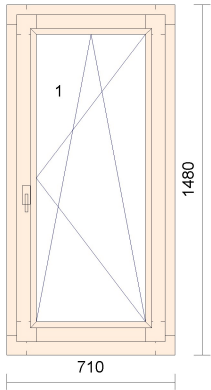

Pozice: 9

Množství: 2 ks

TYP: jednokřídle okno
Profil: IV78
Šířka: 710 mm
Výška: 1480 mm
Dřevina: ~~hruška rozjívaná~~

Pozice: 10

Množství: 1 ks

TYP: Balkonové dveře
Profil: IV78
Šířka: 1015 mm
Výška: 2190 mm