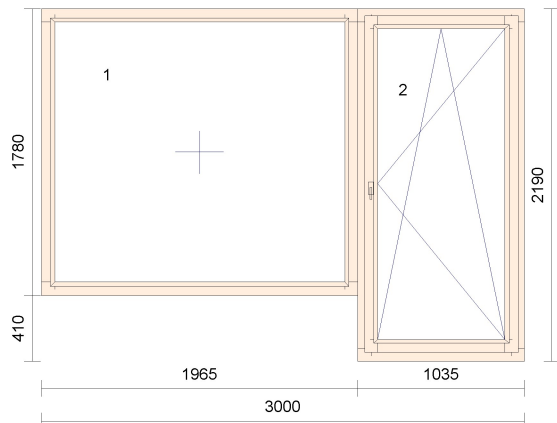

Pozice: 1

Množství: 1 ks

TYP: Hodonín I - Standard
Profil: VD78
Šířka: 1100 mm
Výška: 2190 mm
Dřevina: ~~borovice nepolovaná~~

I

Pozice: 2

Množství: 1 ks

TYP: Balkonové dveře
Profil: IV78
Šířka: 1180 mm
Výška: 2190 mm

Pozice: 5

Množství: 1 ks

TYP: dvoukřídle okno
Profil: IV78
Šířka: 2435 mm
Výška: 1680 mm

↑

Pozice: 6

Množství: 1 ks

TYP: dvoukřídle okno
Profil: IV78
Šířka: 3050 mm
Výška: 580 mm

Pozice: 7

TYP: jednokřídle okno
Profil: IV78
Šířka: 710 mm
Výška: 1480 mm
Dřevina: ~~hruška rozjívaná~~

Pozice: 10

Množství: 1 ks

TYP: Balkonové dveře
Profil: IV78
Šířka: 1015 mm
Výška: 2190 mm

AL MADEIKO K BU NIZKE, SVETLY BRONZ

357RK8W

Pozice: 11

Množství: 2 ks

TYP: sestava: okno + balkónové dveře
Profil: IV78
Šířka: 3000 mm
Výška: 2190 mm

Jednotková cena: Cena celkem:

Ochrana osobních údajů:

Doručením či převzetím nabídky dochází ke zpracování osobních údajů zákazníka ze strany WH, které jsou nezbytné pro zpracování nabídky a pro provedení opatření přijatých před uzavřením smlouvy mezi WH a