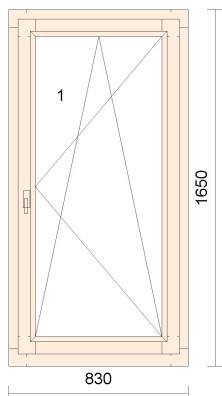

Pozice: 1

Množství: 1 ks

TYP: Hodonín I - Standard
Profil: VD78
Šířka: 1100 mm
Výška: 2190 mm
Dřevina: ~~borovice nepolovaná~~

I

Pozice: 2

Množství: 1 ks

TYP: Balkonové dveře
Profil: IV78
Šířka: 1180 mm
Výška: 2190 mm

I
A

357RK8W

Pozice: 3

Množství: 1 ks

TYP: Konstrukce - IV78
Profil: IV78
Šířka: 3850 mm
Výška: 1680 mm

Pozice: 4

Množství: 1 ks

TYP: jednokřídlé okno
Profil: IV78
Šířka: 830 mm
Výška: 1650 mm

Pozice: 5

Množství: 1 ks

TYP: dvoukřídle okno
Profil: IV78
Šířka: 2435 mm
Výška: 1680 mm

↑

Pozice: 6

Množství: 1 ks

TYP: dvoukřídle okno
Profil: IV78
Šířka: 3050 mm
Výška: 580 mm

Pozice: 7

357RK8W

Pozice: 11

Množství: 2 ks

TYP: sestava: okno + balkónové dveře
Profil: IV78
Šířka: 3000 mm
Výška: 2190 mm

Jednotková cena: Cena celkem:

Ochrana osobních údajů:

Doručením či převzetím nabídky dochází ke zpracování osobních údajů zákazníka ze strany WH, které jsou nezbytné pro zpracování nabídky a pro provedení opatření přijatých před uzavřením smlouvy mezi WH a