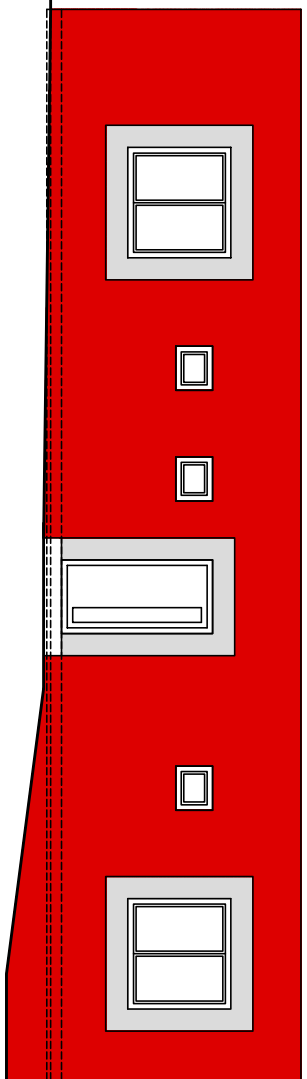

### POHLED JIŽNÍ

omítka červená

37,20 m<sup>2</sup>

omítka bílá

8,40 m<sup>2</sup>

+3,250

UT=-0,750

### POHLED SEVERNÍ

omítka červená

38,80 m<sup>2</sup>

omítka bílá

5,90 m<sup>2</sup>

+3,250

±0,000

### POHLED VÝCHODNÍ

omítka červená

27,60 m<sup>2</sup>

omítka bílá

2,10 m<sup>2</sup>

+3,250

-0,150

### POHLED ZÁPADNÍ

omítka červená

41,40 m<sup>2</sup>

+3,250

±0,000

RD HOŠŤÁLKOVICE  
VNĚJŠÍ OMÍTKY