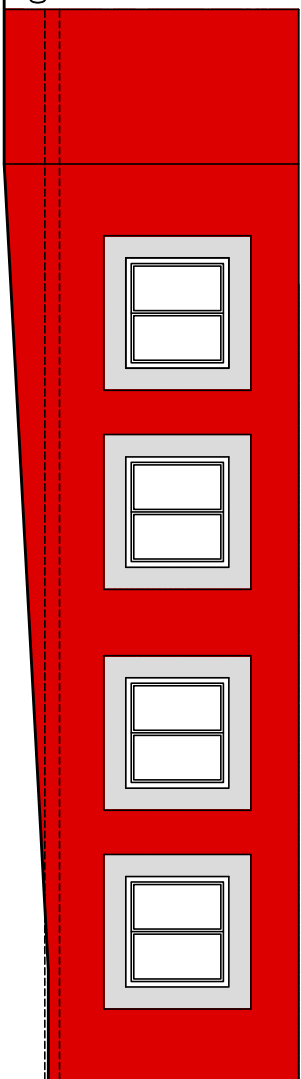

### POHLED JIŽNÍ

omítka červená

37,20 m<sup>2</sup>

omítka bílá

8,40 m<sup>2</sup>

+3,250

UT=-0,750

### POHLED SEVERNÍ

omítka červená

38,80 m<sup>2</sup>

omítka bílá

5,90 m<sup>2</sup>

+3,250

±0,000

### POHLED VÝCHODNÍ

omítka červená

27,60 m<sup>2</sup>

omítka bílá

2,10 m<sup>2</sup>

+3,250

-0,150

### POHLED ZÁPADNÍ

omítka červená

41,40 m<sup>2</sup>

+3,250

±0,000

RD HOŠŤÁLKOVICE  
VNĚJŠÍ OMÍTKY