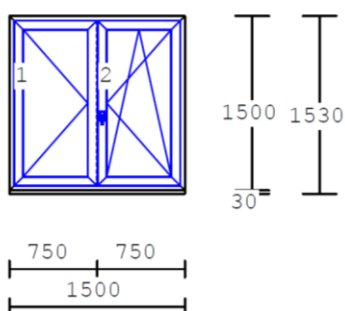

Poptáváme plastová okna bílá **6.komorová**

36 ks + vnitřní apulištu nacenit zvlášť

22 ks + vnitřní apulištu nacenit zvlášť

13 ks

+ okna

a) sklepní 900 x 1500 - 4 kusy

b) na výtahové strojovně 600 x 800 - 7 kusů