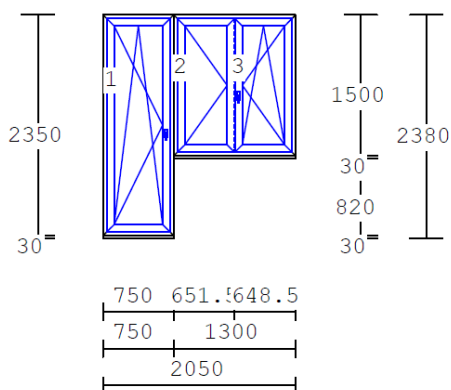

Poptáváme plastová okna bílá **6.komorová**

36 ks + vnitřní apulištu nacenit zvlášť

22 ks + vnitřní apulištu nacenit zvlášť

13 ks

+ okna

a) sklepní 900 x 1500 - 4 kusy

b) na výtahové strojovně 600 x 800 - 7 kusů