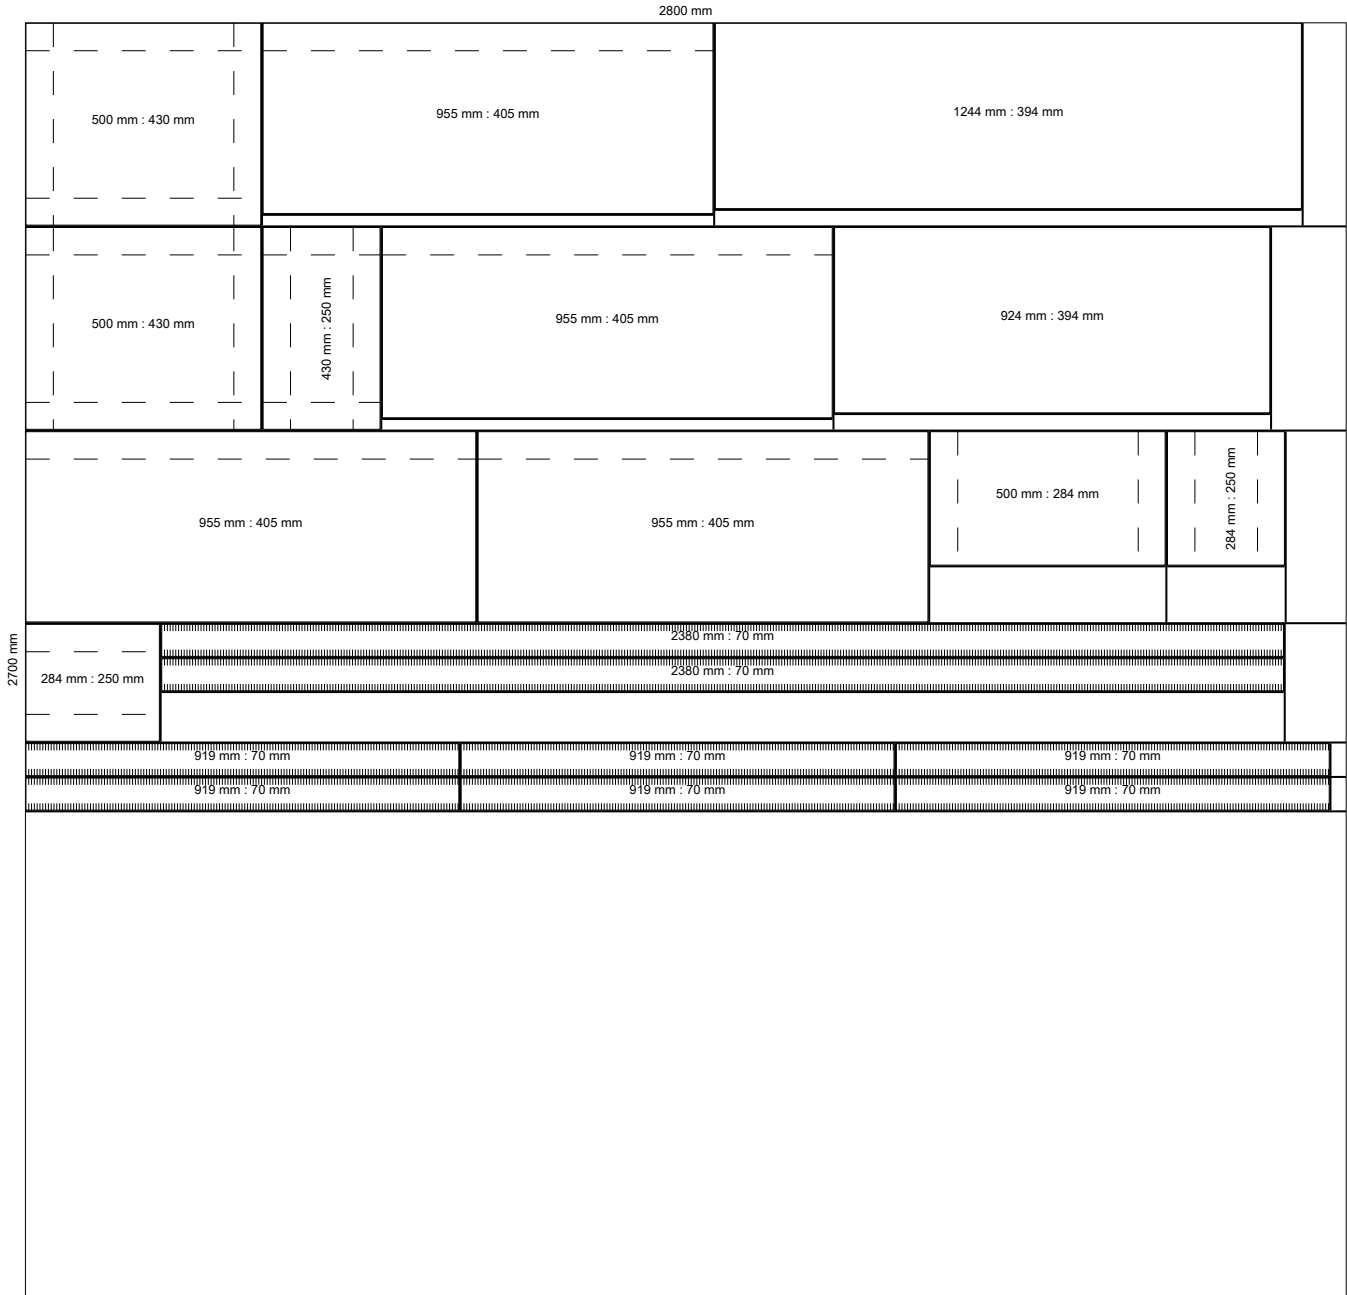

limetka abs — — — limetka - - - - -

2700 mm

biela _ _ _ biela abs _ _ _ _ _

biela _ _ _

zlta _ _ _ zlta abs _ _ _ _ _