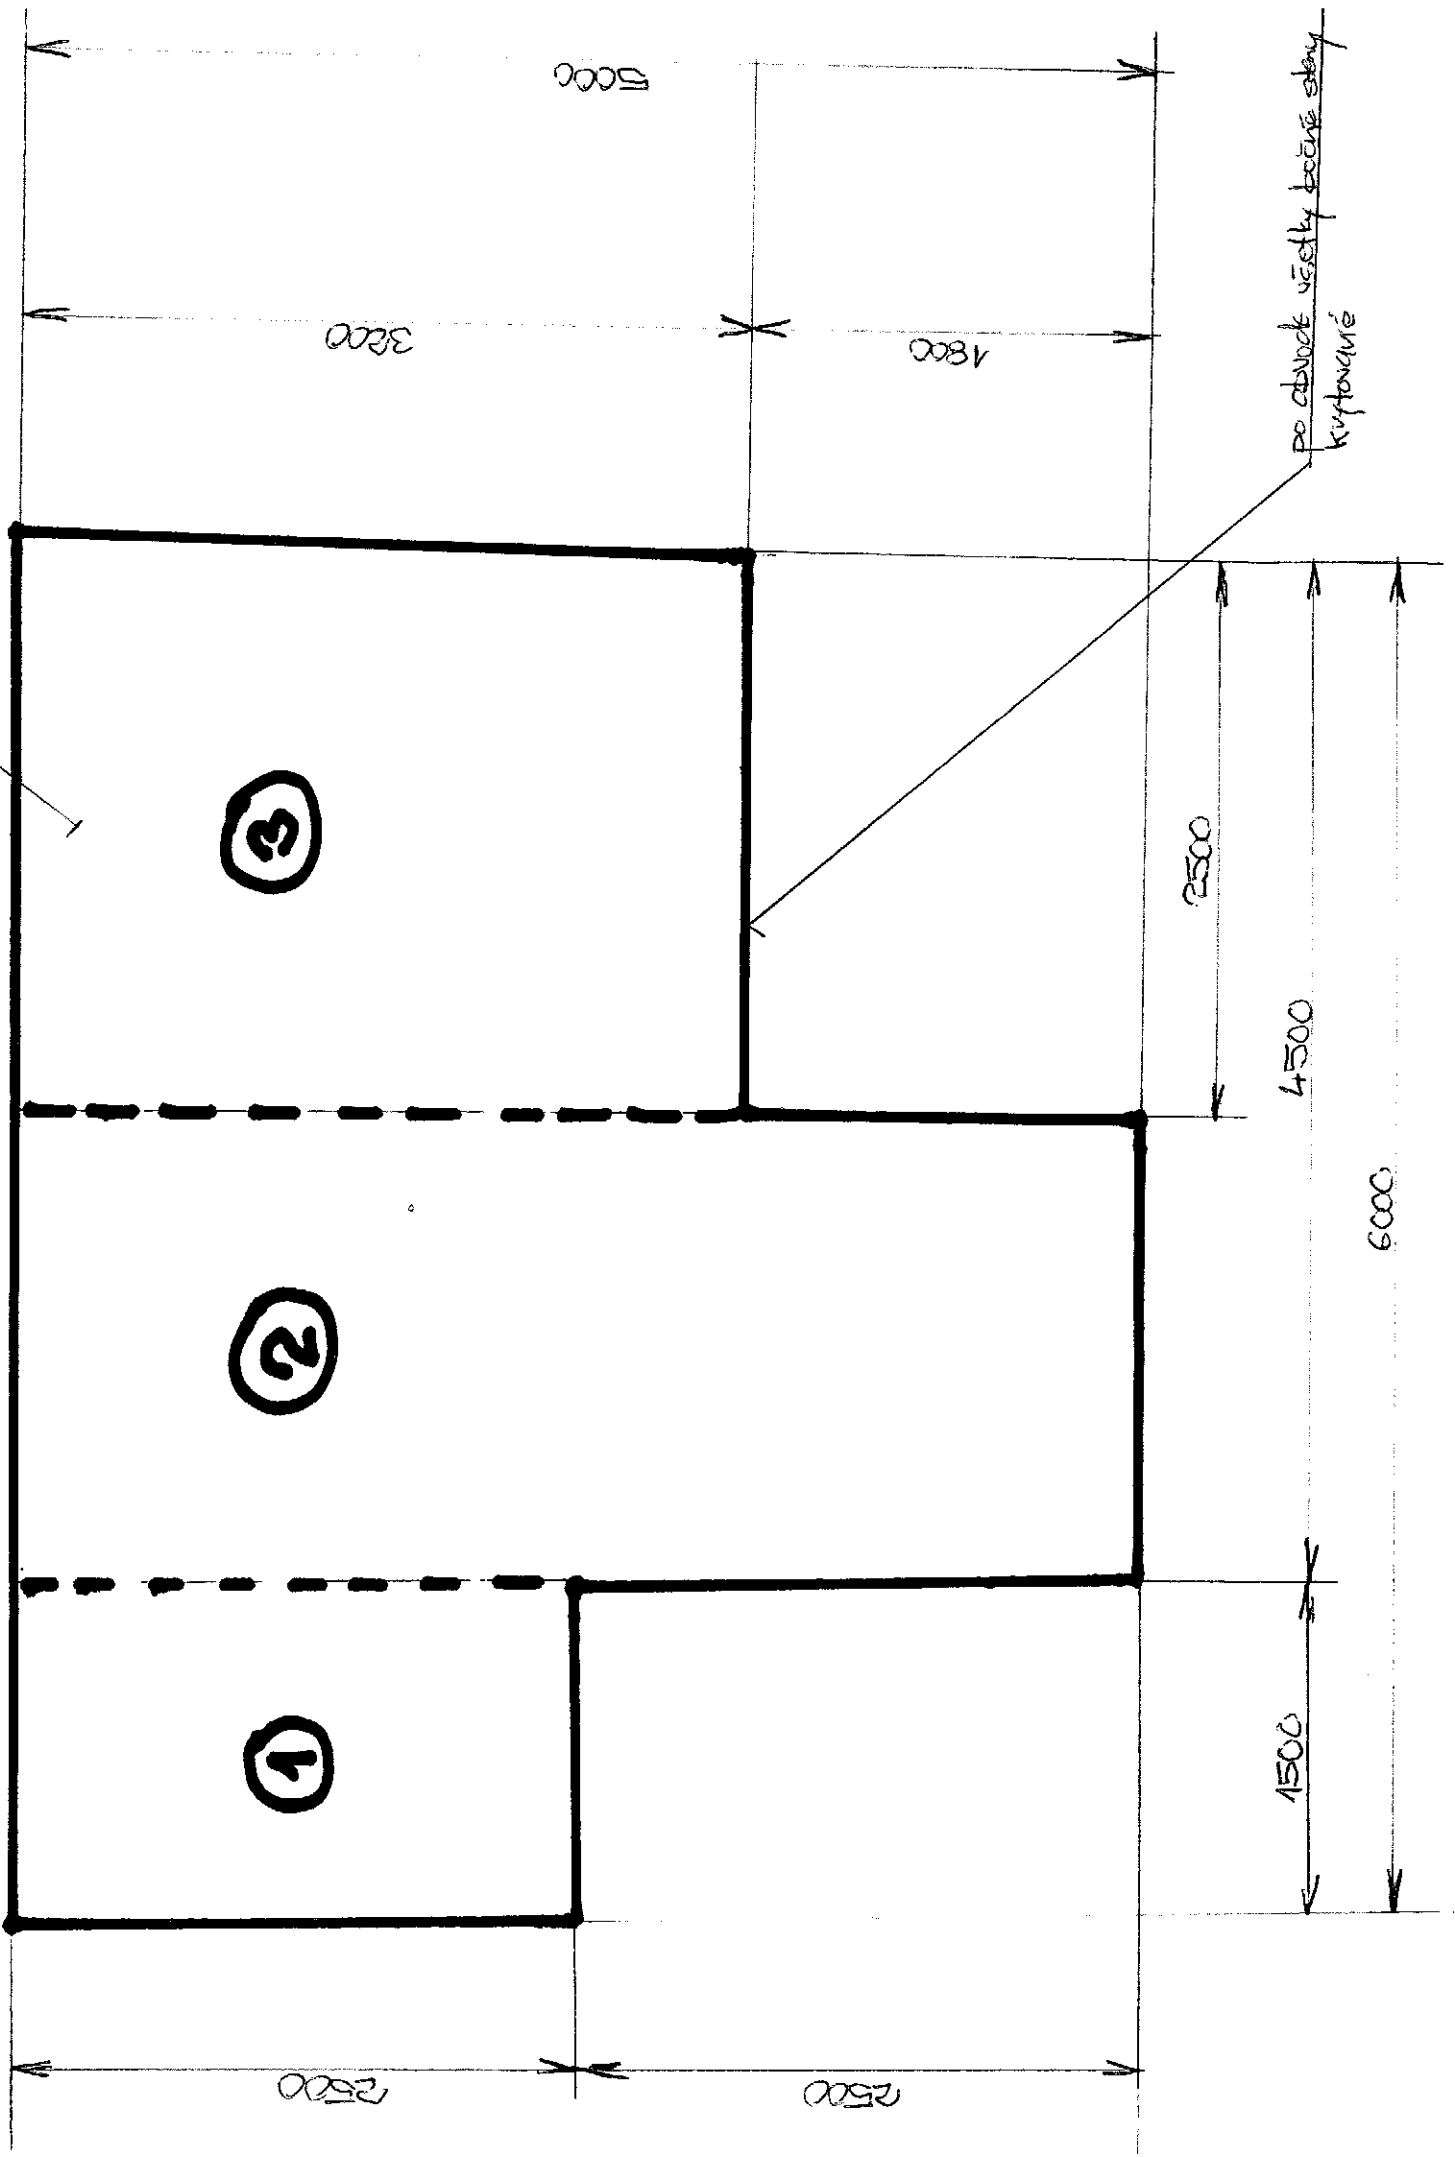

PODLAŽKA K STROJOM DMF 260 + DMUG5 monoBlock

výška podlažky 80mm

po obvodu všelijaké boční stěny křiptonové

3

2

1

5000

3500

1800

2500

4500

6000

1500

2500

2500