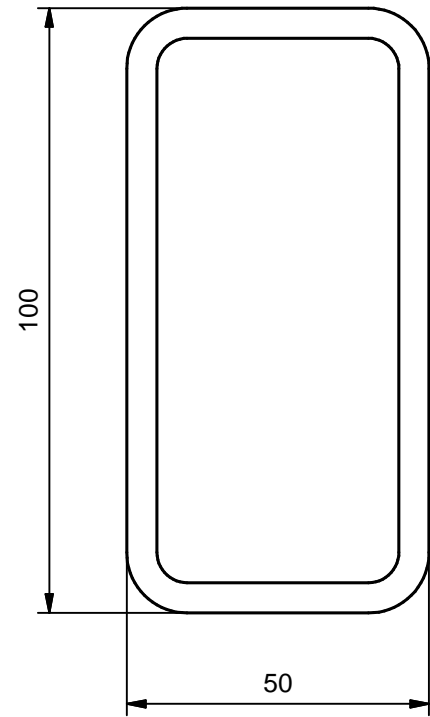

Tento dokument nesmie byť kopirovaný bez nášho písomného povolenia, jeho obsah nesmie byť postúpený tretím osobám, ani neoprávnené použitý. Nedodržanie bude trestne stíhané.

This document must not be copied without our written permission, and the contents thereof must not be imparted to a third party nor be used for any unauthorized purpose. Contravention will be prosecuted.

4ks MATERIAL:JOKL 100x50x5 ČSN 425720

Mierka	Scale	Kreslil	Drawn	Kontroloval	Checked	Dat.	 PPG INSULATORS
		MARIO	GALA			28. 5. 2012	
JOKL 100x50x5							3-TPV-9493 Č.výkr. Drwg.no.
							Rev.