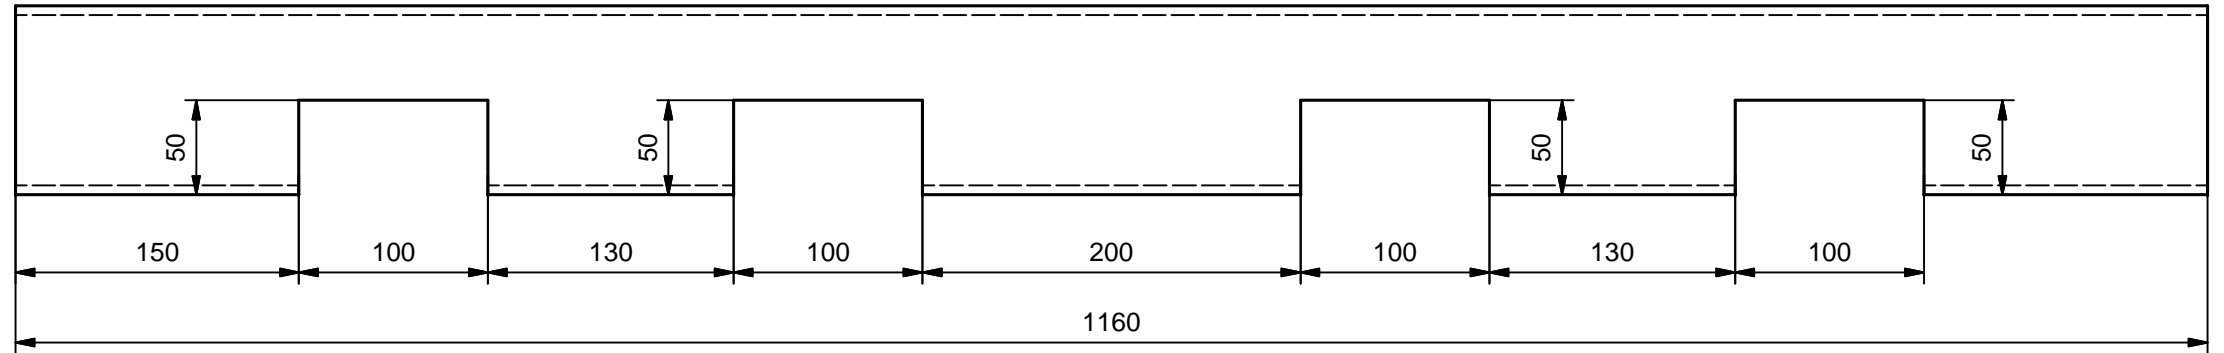

2ks MATERIAL:JOKL 100x50x5 ČSN 425720

Mierka	Scale	Kreslil	Drawn	Kontroloval	Checked	Dat.	 PPG INSULATORS	
		MARIO	GALA			28. 5. 2012		
<h1>JOKL 100x50x5</h1>							3-TPV-9492	
							Č.výkr.	Drwg.no.