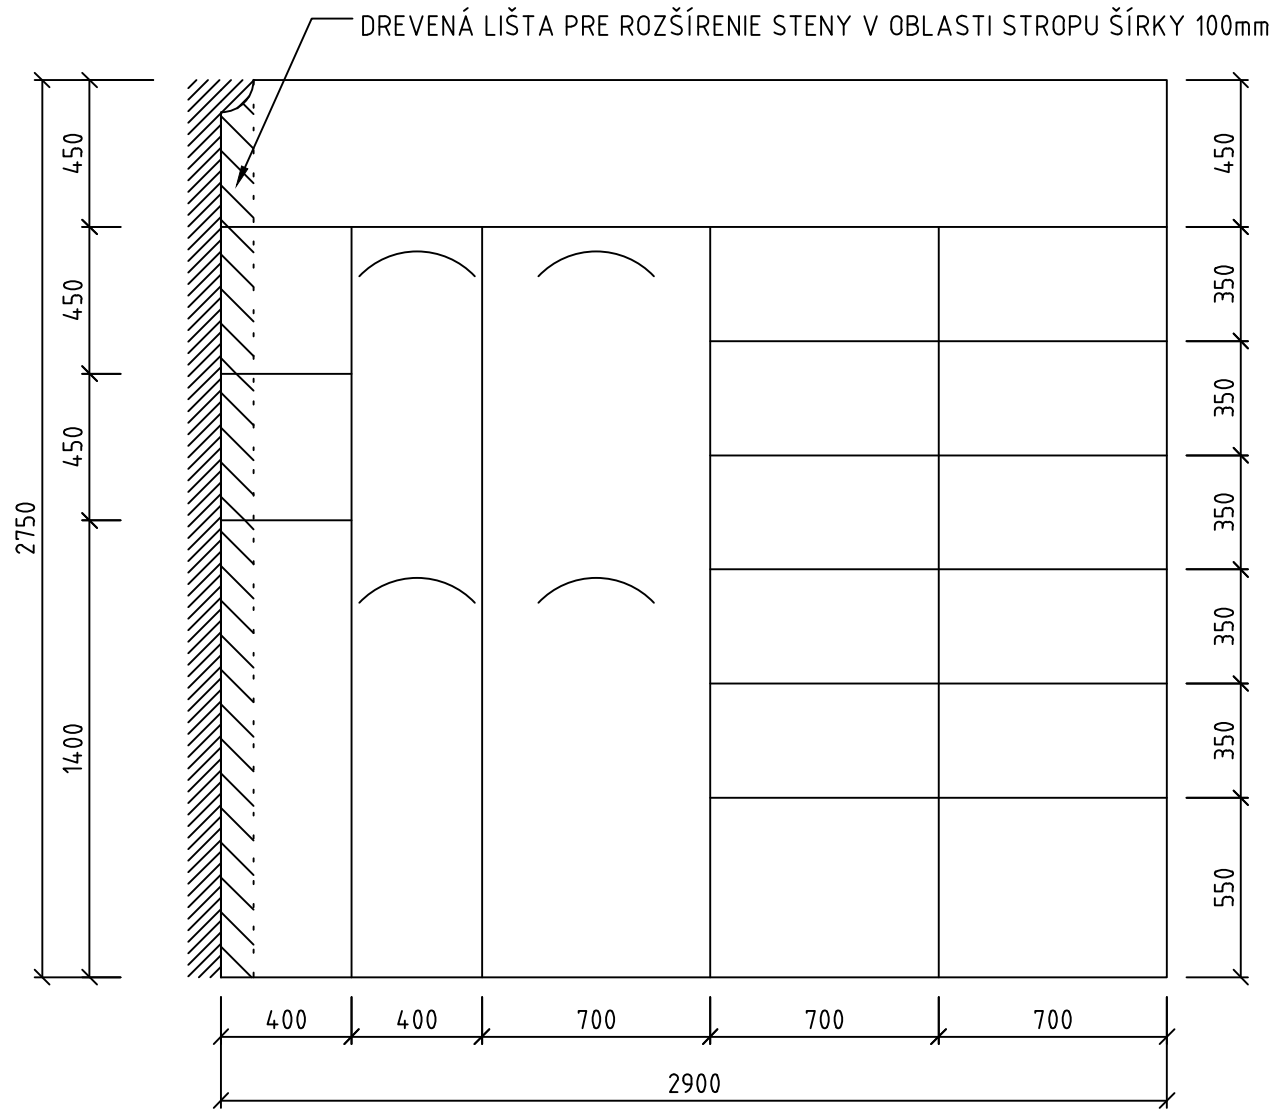

NÁVRH VSTAVANEJ SKRINE

MATERIÁL:
KORPUS DREVOTRIESKA BIELA
DVERE 4X700mm POSUVNÉ FARBA BUK
LIŠTY OCEĽOVÉ