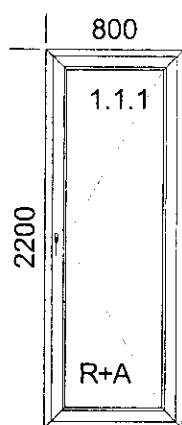

Okno PVC (O)
Pohled zevnitř, otvírání dovnitř
Profil: VEKA - DPP-70
Barva: bílá
Sklo: 4/16/4 U=1.0
Těsnění: černé
Klika hliníková bílá
Kování: activPilot Concept
Balkonová západka a madelko
ks 1