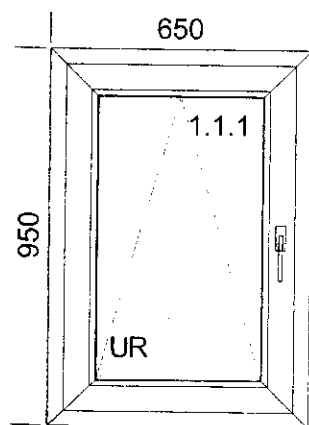

Okno PVC (OS)
Pohled zevnitř, otvírání dovnitř
Profil: VEKA - DPP-70
Barva: bílá
Sklo: 4/16/4 U=1.0
Těsnění: černé
Klika hliníková bílá
Kování: activPilot Concept
ks 1