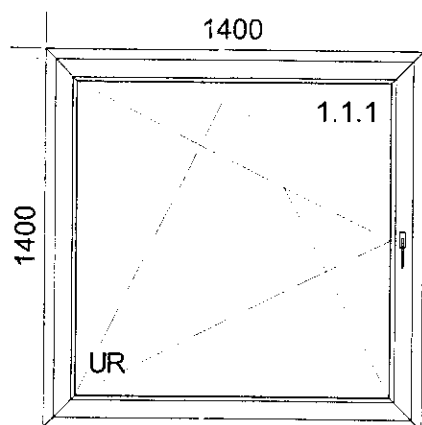

Okno PVC (OS)
Pohled zevnitř, otvírání dovnitř
Profil: VEKA - DPP-70
Barva: bílá
Sklo: 4/16/4 U=1.0
Těsnění: černé
Klika hliníková bílá
Kování: activPilot Concept
ks 1