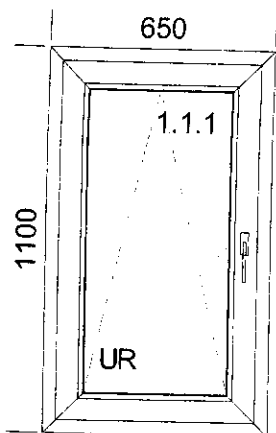

Okno PVC (OS)
Pohled zevnitř, otvíraní dovnitř
Profil: VEKA - DPP-70
Barva: bílá
Sklo: 4/16/4 U=1.0
Těsnění: černé
Klika hliníková bílá
Kování: activPilot Concept
ks 1