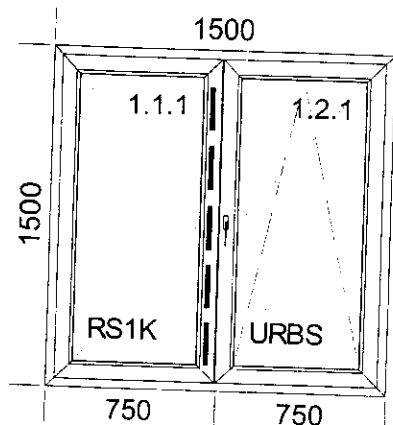

Příloha: DN0392

Okno PVC (O+OS)
Pohled zevnitř, otvírání dovnitř
Profil: VEKA - DPP-70
Barva: bílá
Sklo: 4/16/4 U=1.0
Těsnění: černé
Klika hliníková bílá
Kování: activPilot Concept
Štulp (pohyblivý sloupek)
ks 1