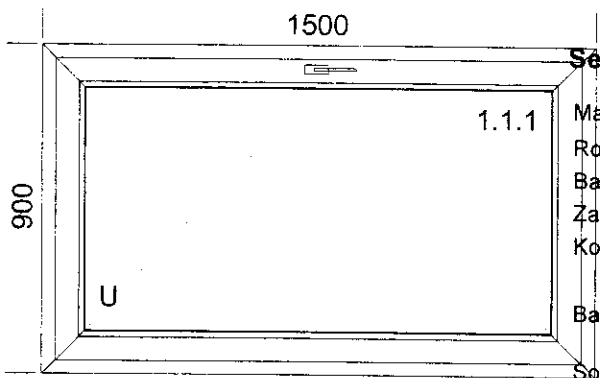

Okno PVC (S)- OKNO SKLOPNE
Pohled zevnitř, otvíraní dovnitř
Profil: VEKA - DPP-70
Barva: bílá
Sklo: 4/16/4 U=1.0
Těsnění: černé
Klika hliníková bílá
Kování: activPilot Concept
ks 1