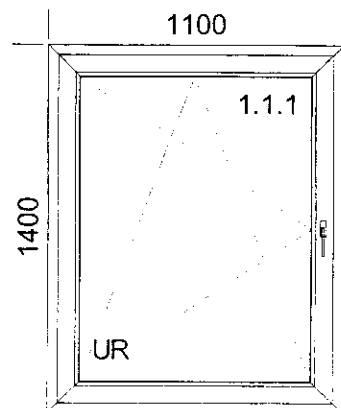

Okno PVC (OS)
Pohled zevnitř, otvírání dovnitř
Profil: VEKA - DPP-70
Barva: bílá
Sklo: 4/16/4 U=1.0
Těsnění: černé
Klika hliníková bílá
Kování: activPilot Concept
ks 1