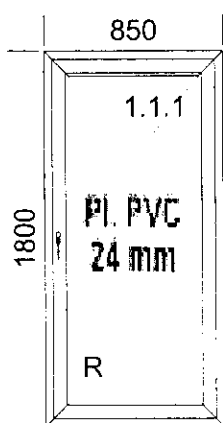

Okno PVC (O)
Pohled zevnitř, otvírání dovnitř
Profil: VEKA - DPP-70
Barva: bílá
Sklo: 4/16/4 U=1.0
Těsnění: černé
Klika hliníková bílá
Kování: activPilot Concept
ks 1