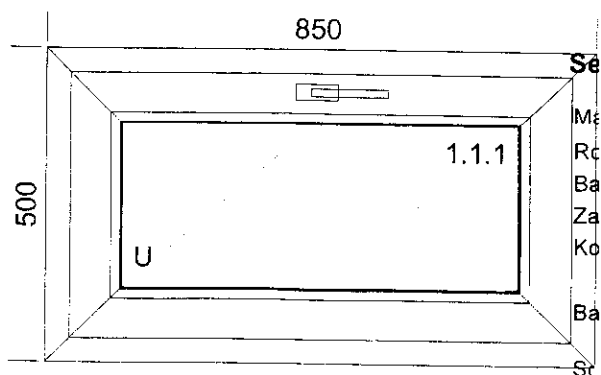

Okno PVC (S)
Pohled zevnitř, otvírání dovnitř
Profil: VEKA - DPP-70
Barva: bílá
Sklo: 4/16/4 U=1.0
Těsnění: černé
Klika hliníková bílá
Kování: activPilot Concept
ks 1