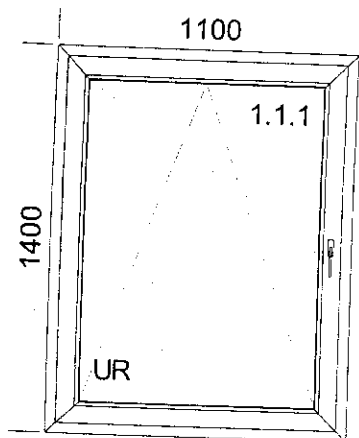

Okno PVC (OS)
Pohled zevnitř, otvírání dovnitř
Profil: VEKA - DPP-70
Barva: bílá
Sklo: 4/16/4 U=1.0
Těsnění: černé
Klika hliníková bílá
Kování: activPilot Concept
ks 1