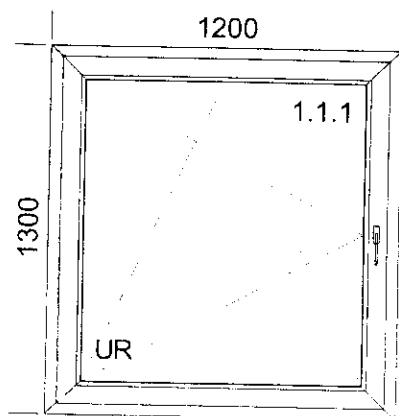

Okno PVC (OS)
Pohled zevnitř, otvírání dovnitř
Profil: VEKA - DPP-70
Barva: bílá
Sklo: 4/16/4 U=1.0
Těsnění: černé
Klika hliníková bílá
Kování: activPilot Concept
ks 3