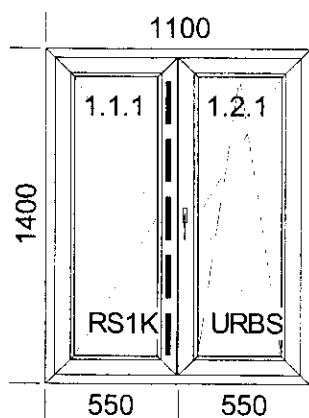

Okno PVC (O+OS)
Pohled zevnitř, otvírání dovnitř
Profil: VEKA - DPP-70
Barva: bílá
Sklo: 4/16/4 U=1.0
Těsnění: černé
Klika hliníková bílá
Kování: activPilot Concept
Štulp (pohyblivý sloupek)
ks 1