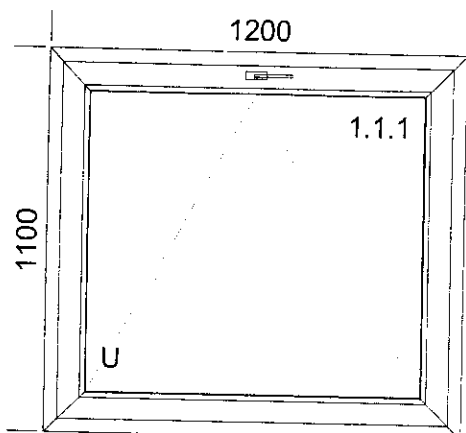

Okno PVC (S)
Pohled zevnitř, otvírání dovnitř
Profil: VEKA - DPP-70
Barva: bílá
Sklo: 4/16/4 U=1.0
Těsnění: černé
Klika hliníková bílá
Kování: activPilot Concept
ks 1