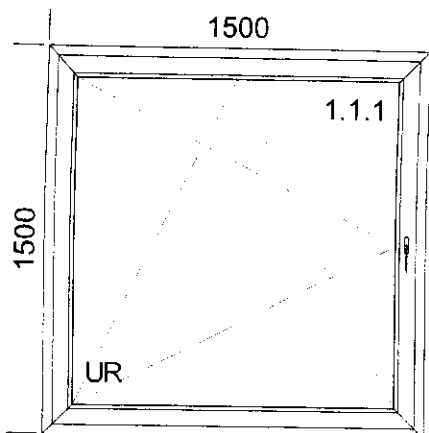

Okno PVC (OS)
Pohled zevnitř, otvírání dovnitř
Profil: VEKA - DPP-70
Barva: bílá
Sklo: 4/16/4 U=1.0
Těsnění: černé
Klika hliníková bílá
Kování: activPilot Concept
ks 3