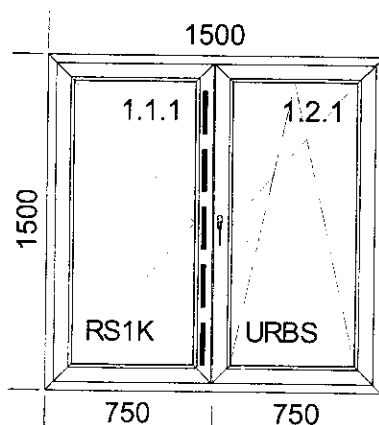

Příloha: DN0392

Okno PVC (O+OS)
Pohled zevnitř, otvírání dovnitř
Profil: VEKA - DPP-70
Barva: bílá
Sklo: 4/16/4 U=1.0
Těsnění: černé
Klika hliníková bílá
Kování: activPilot Concept
Štulp (pohyblivý sloupek)
ks 1