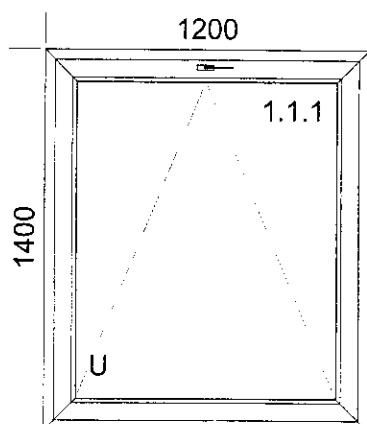

Okno PVC (S)
Pohled zevnitř, otvírání dovnitř
Profil: VEKA - DPP-70
Barva: bílá
Sklo: 4/16/4 U=1.0
Těsnění: černé
Klika hliníková bílá
Kování: activPilot Concept
ks 1