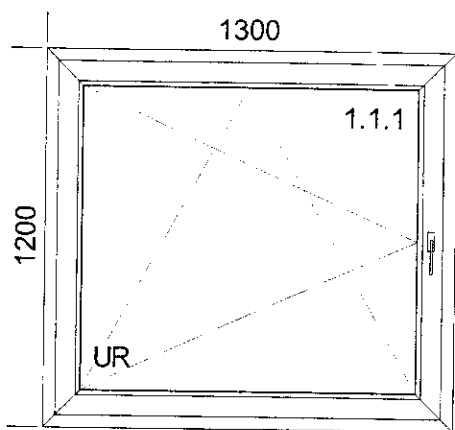

Okno PVC (OS)
Pohled zevnitř, otvíraní dovnitř
Profil: VEKA - DPP-70
Barva: bílá
Sklo: 4/16/4 U=1.0
Těsnění: černé
Klika hliníková bílá
Kování: activPilot Concept
ks 1