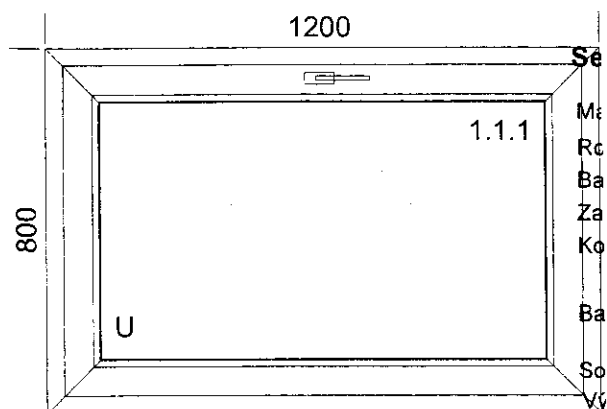

Okno PVC (S)
Pohled zevnitř, otvírání dovnitř
Profil: VEKA - DPP-70
Barva: bílá
Sklo: 4/16/4 U=1.0
Těsnění: černé
Klika hliníková bílá
Kování: activPilot Concept
ks 1