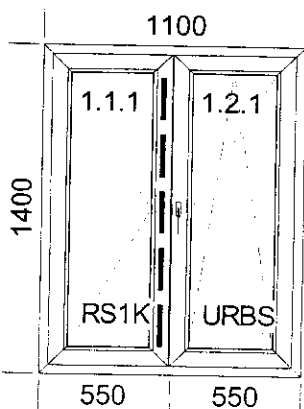

Okno PVC (O+OS)
Pohled zevnitř, otvíraní dovnitř
Profil: VEKA - DPP-70
Barva: bílá
Sklo: 4/16/4 U=1.0
Těsnění: černé
Klika hliníková bílá
Kování: activPilot Concept
Štulp (pohyblivý sloupek)
ks 2