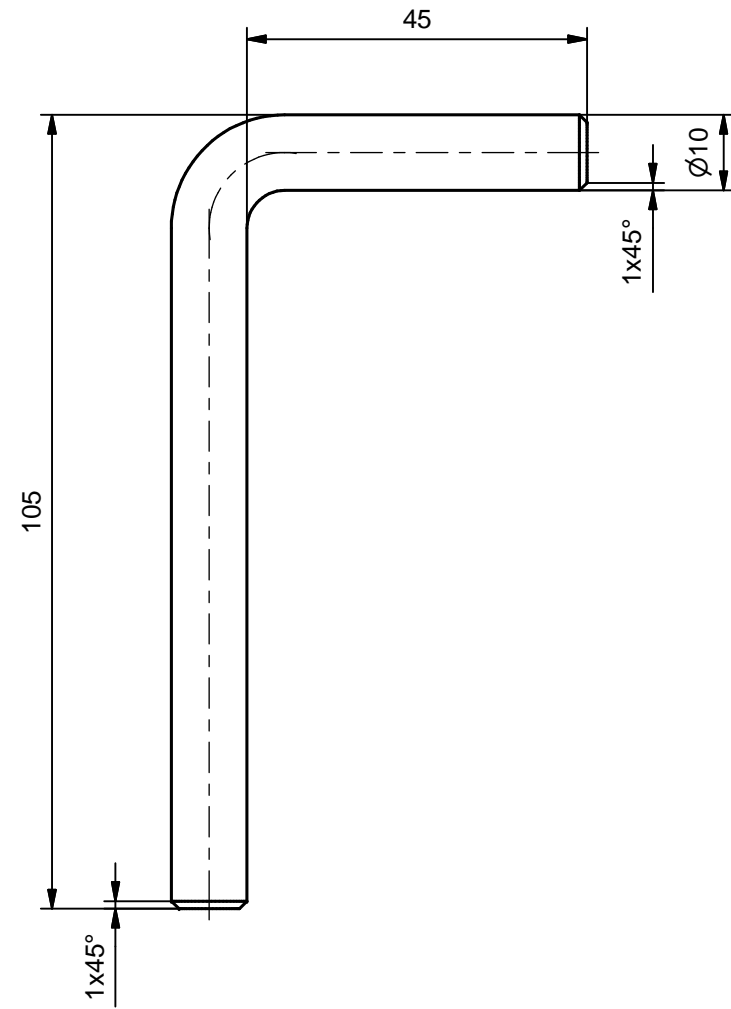

MATERIAL:11373 14ks/PALETA

Mierka Scale	Kreslil Drawn MARIO GALA	Kontroloval Checked	Dat. 28. 5. 2012	 PPC INSULATORS
ZAISŤOVACÍ KOLÍK				